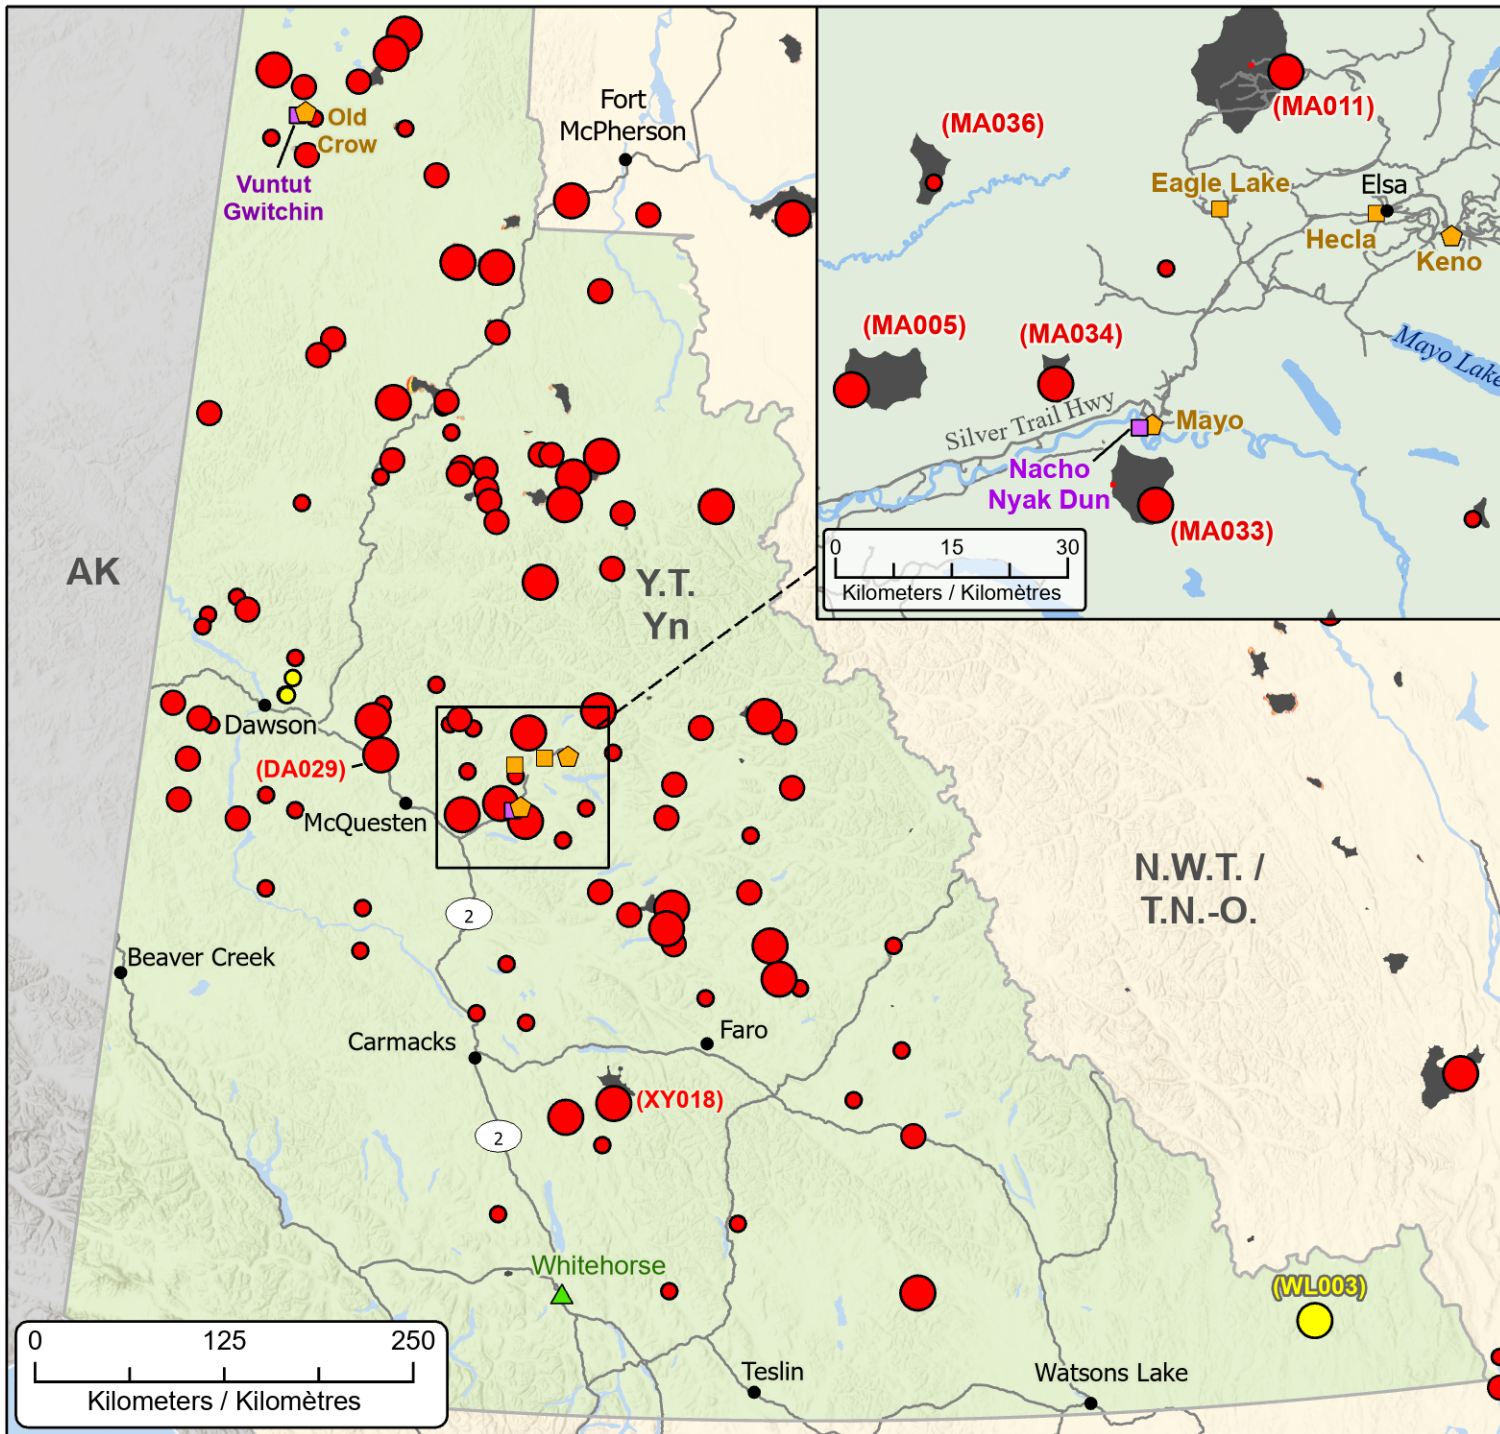

Wildfires of interest in Yukon / Feux de forêt d'intérêt au Yukon

*Fires classified as out of control or being held, with full or modified response
 Feux classifiés hors contrôle ou contenu avec réponse complète ou modifiée*

- Community with evacuations
Communauté avec évacuations
- Town / Ville
- Evacuated mine facility
Installation minière évacuée
- First Nation with evacuations
Première Nation avec évacuations
- Host Community
Communauté d'accueil
- Hotspots (24hr) / Points chauds (24h)
- Highway / Autoroute
- Fire Perimeter Estimate
Estimation du périmètre d'incendie

Bigfoot - Fire Growth Prediction (CWFIS) / Bigfoot - Prévion d'accroissement des incendies (SCIFV)

- Previously burned / Précédemment brûlé
- Ignition zone / Zone de l'allumage
- 24 hour prediction / Prévion à 24 heures
- 48 hour prediction / Prévion à 48 heures

Stage of Control / Stade de contrôle

- Out of Control / Hors contrôle
- Being Held / Contenu

Fire Size / Taille de l'incendie

- 1 - 100 Hectares
- 100 - 999 Hectares
- > 1000 Hectares