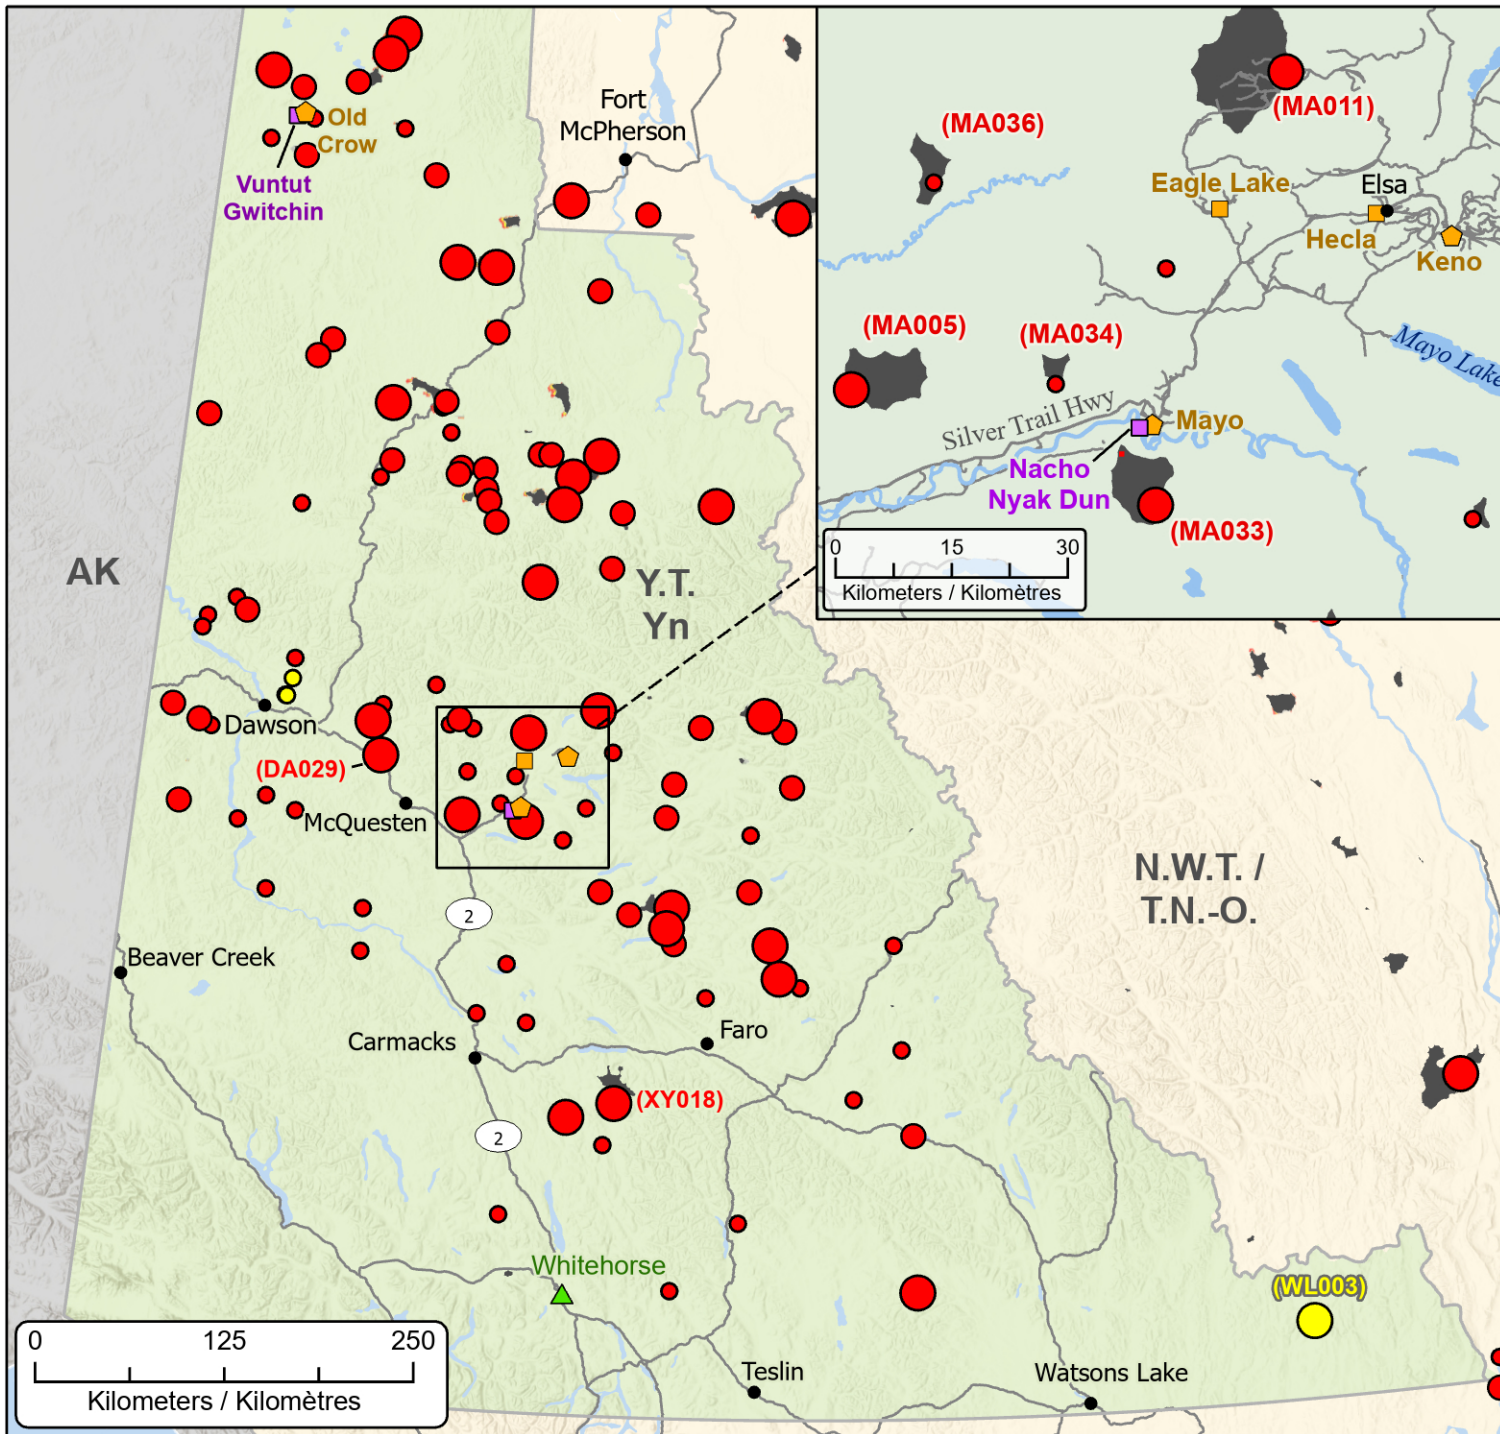

**Wildfires of interest in Yukon / Feux de forêt d'intérêt au Yukon**

*Fires classified as out of control or being held, with full or modified response*  
*Feux classifiés hors contrôle ou contenu avec réponse complète ou modifiée*

- Community with evacuations  
Communauté avec évacuations
- Town / Ville
- Evacuated mine facility  
Installation minière évacuée
- First Nation with evacuations  
Première Nation avec évacuations
- Host Community  
Communauté d'accueil
- Hotspots (24hr) / Points chauds (24h)
- Highway / Autoroute
- Fire Perimeter Estimate  
Estimation du périmètre d'incendie

**Bigfoot - Fire Growth Prediction (CWFIS) / Bigfoot - Prévion d'accroissement des incendies (SCIFV)**

- Previously burned / Précédemment brûlé
- Ignition zone / Zone de l'allumage
- 24 hour prediction / Prévion à 24 heures
- 48 hour prediction / Prévion à 48 heures

**Stage of Control / Stade de contrôle**

- Out of Control / Hors contrôle
- Being Held / Contenu

**Fire Size / Taille de l'incendie**

- 1 - 100 Hectares
- 100 - 999 Hectares
- > 1000 Hectares