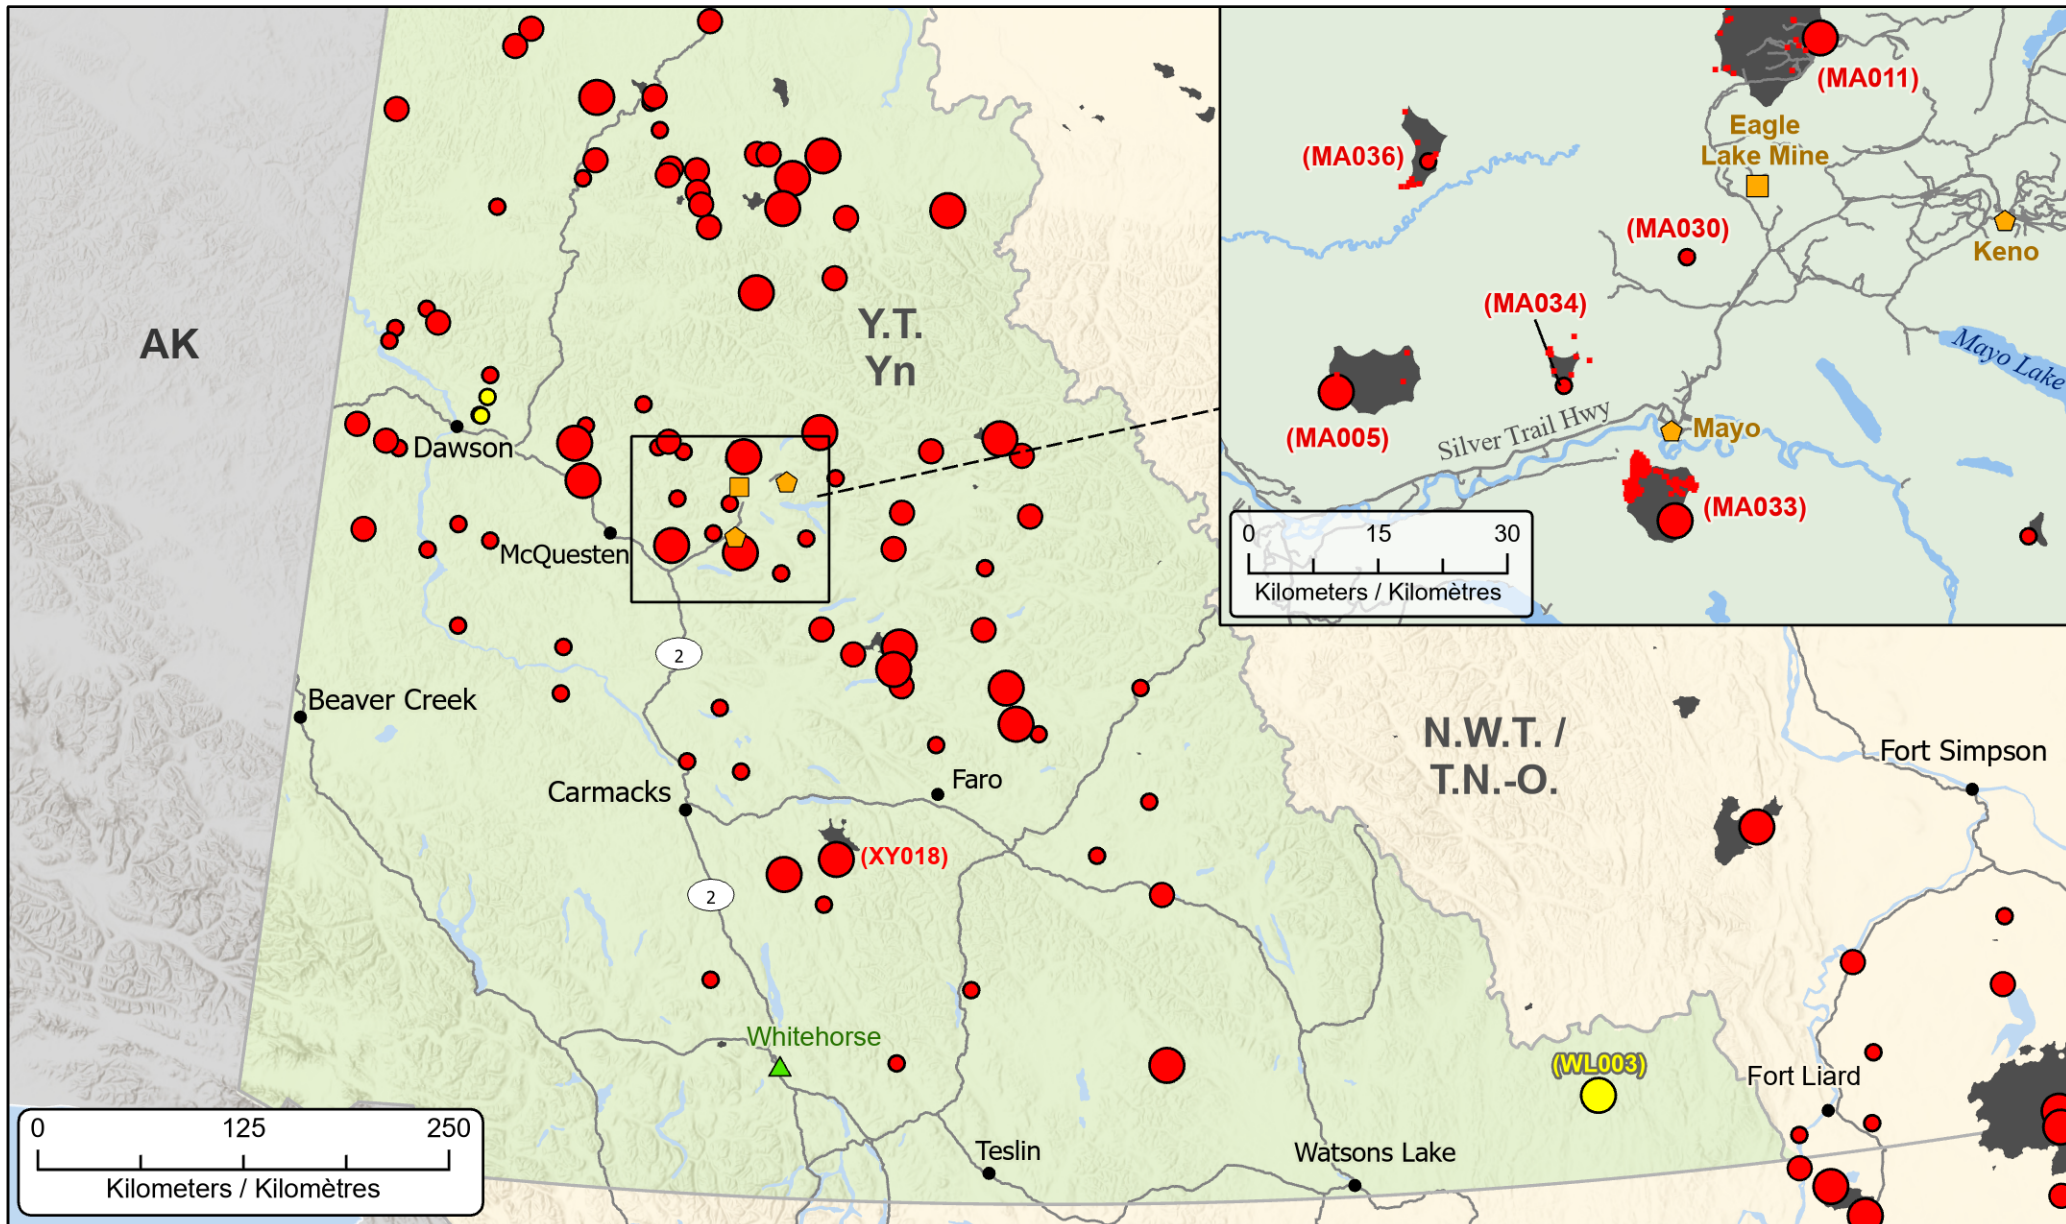

Wildfires of interest in Yukon / Feux de forêt d'intérêt au Yukon

Fires classified as out of control or being held, with full or modified response
Feux classifiés hors contrôle ou contenu avec réponse complète ou modifiée

- Town / Ville
- 🏠 Evacuated Community / Communauté évacuée
- 🏭 Evacuated Mine Facility / Installation minière évacuée

- ▲ Host Community / Communauté d'accueil
- Hotspots (24hr) / Points chauds (24h)
- 🛣 Highway / Autoroute
- 🌫 Fire Perimeter Estimate / Estimation du périmètre d'incendie

- Stage of Control / Stade de contrôle**
- Out of Control / Hors contrôle
 - Being Held / Contenu

- Fire Size / Taille de l'incendie**
- 1 - 100 Hectares
 - 100 - 999 Hectares
 - > 1000 Hectares