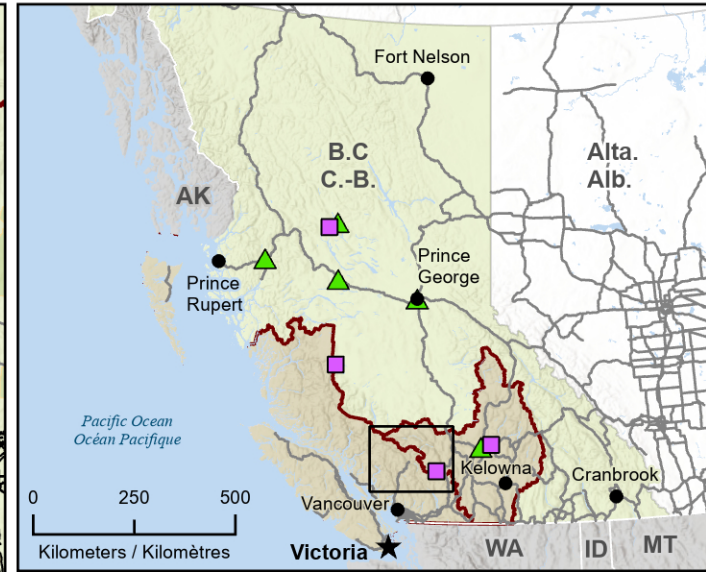

Wildfires of Interest in Proximity to Whistler and Pemberton, British Columbia
Feux de forêt d'intérêt à proximité de Whistler et Pemberton en Colombie-Britannique

Fires classified as out of control or being held, with full or modified response / Feux classifiés hors contrôle ou contenu avec réponse complète ou modifiée

- A total of **397** active fires in BC with **249** Out-of-Control;
- 18 Evacuation Orders affecting 575 properties and 49 Evacuation Alerts affecting 2,077 properties.
- Approved RFA extension is valid until 14 Aug. No new request expected
- Firefighters: 1747, 586 international, and 285 CAF

Casper Creek (K71535):

- An Evacuation Order issued by the Squamish-Lillooet Regional District was downgraded to an Alert (since Aug 9).
- Un ordre d'évacuation émis par le district régional de Squamish-Lillooet a été rétrogradé en alerte (depuis le 9 août).