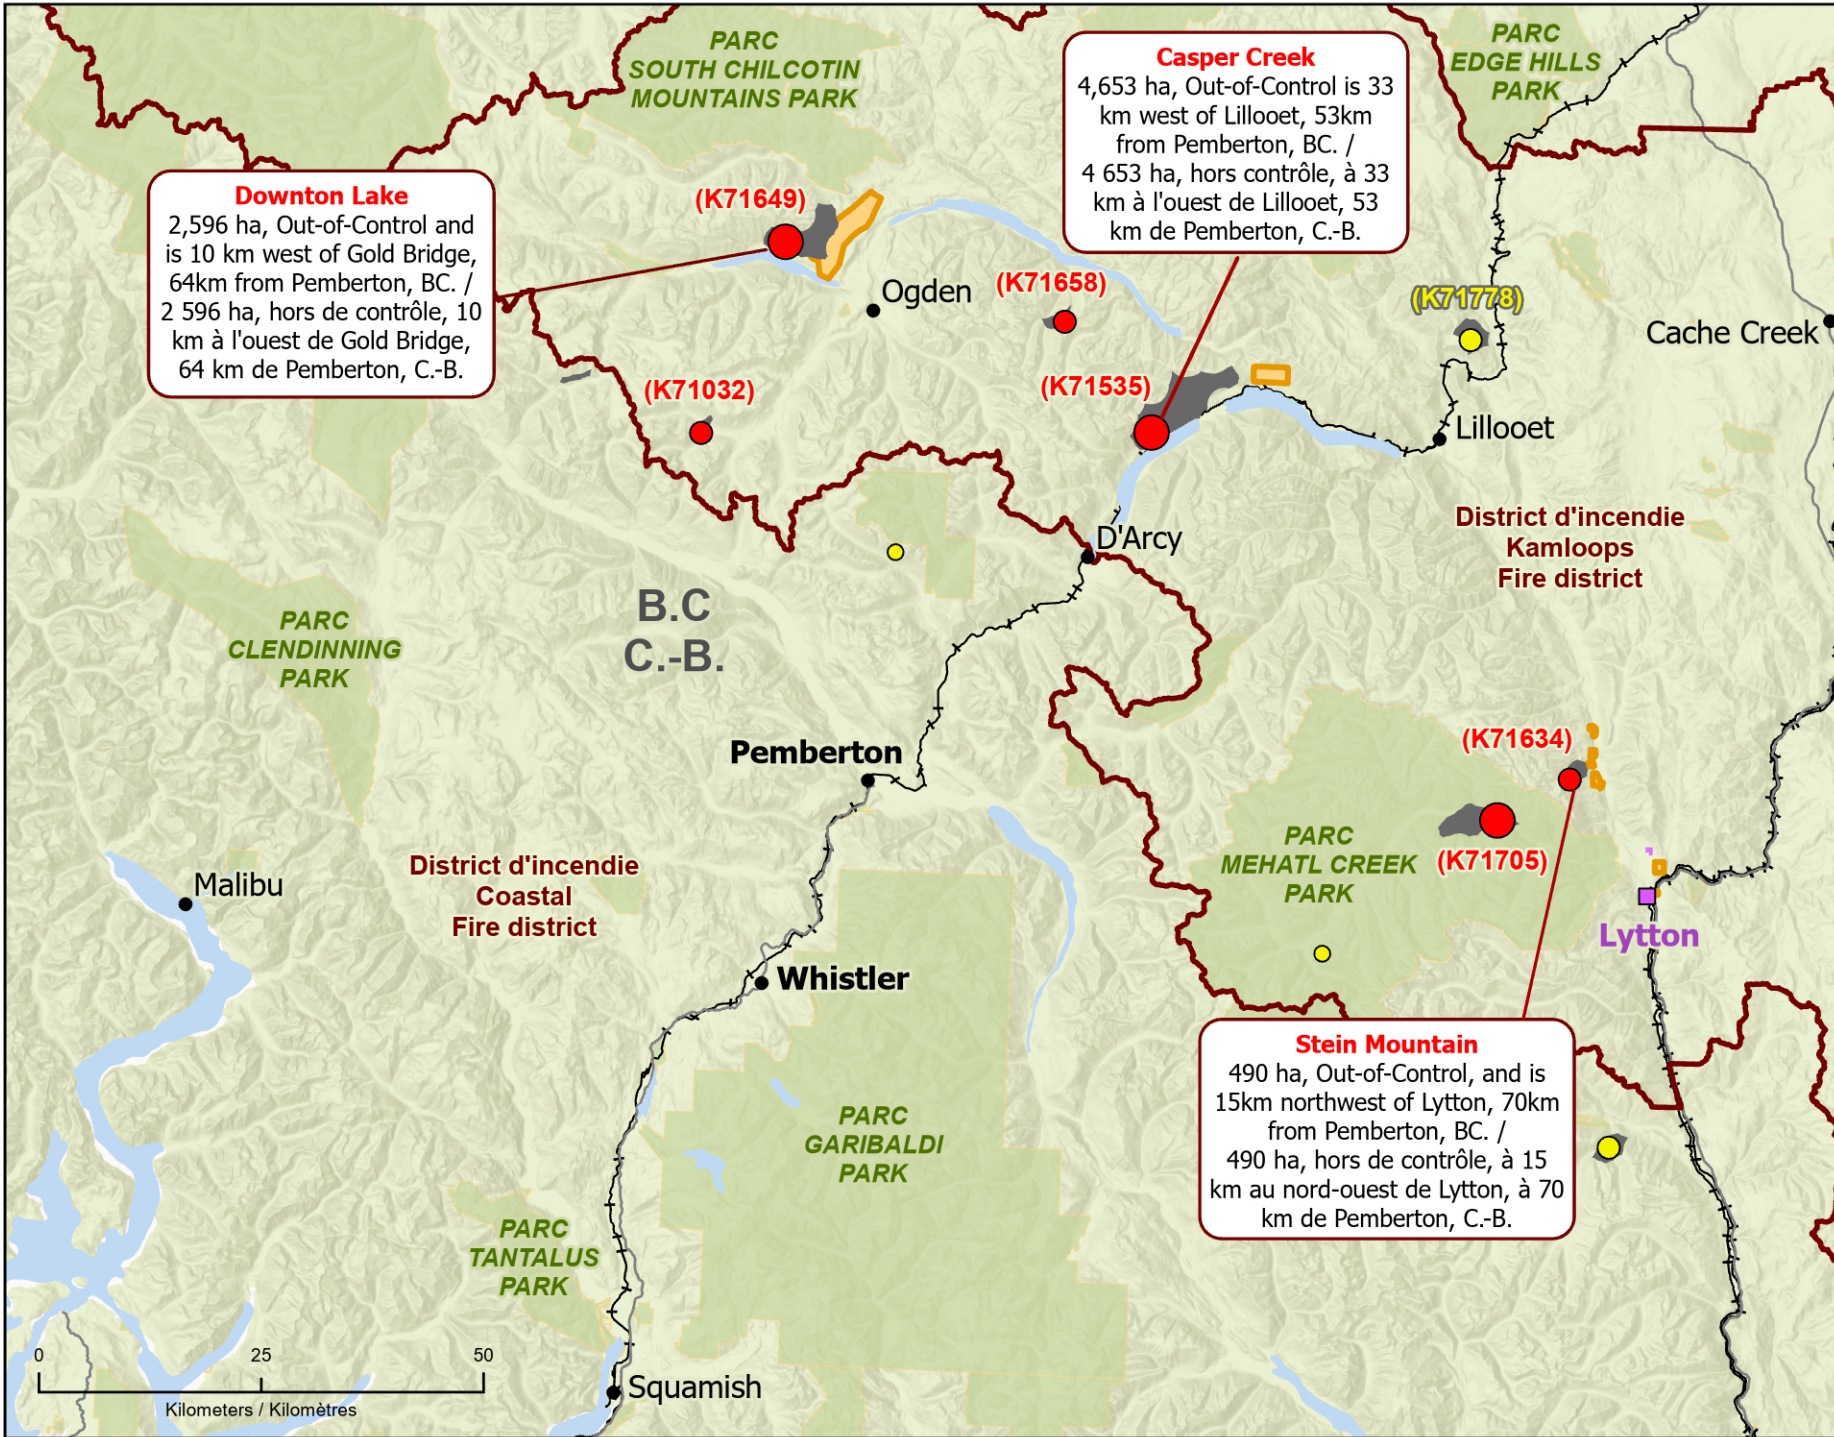

Wildfires of Interest in Proximity to Whistler and Pemberton, British Columbia
Feux de forêt d'intérêt à proximité de Whistler et Pemberton en Colombie-Britannique

Fires classified as out of control or being held, with full or modified response / Feux classifiés hors contrôle ou contenu avec réponse complète ou modifiée

- A total of **397** active fires in BC with **249** Out-of-Control;
- 18 Evacuation Orders affecting 575 properties and 49 Evacuation Alerts affecting 2,077 properties.
- Approved RFA extension is valid until 14 Aug. No new request expected
- Firefighters: 1747, 586 international, and 285 CAF

- Un total de **397** incendies actifs en C.-B., dont **249** hors de contrôle;
- 18 ordres d'évacuation affectant 575 propriétés et 49 alertes d'évacuation affectant 2 077 propriétés.
- Extension approuvée de la DAF en vigueur jusqu'au 14 août. Aucune nouvelle demande n'est attendue.
- Pompiers : 1747, 586 internationaux et 285 FAC

Downton Lake (K71649):

- An Evacuation Order and Evacuation Alert issued by the Squamish-Lillooet Regional District remain, while South Chilcotin Mountains Park remains closed.
- Un ordre d'évacuation et une alerte d'évacuation émis par le district régional de Squamish-Lillooet sont toujours en vigueur, tandis que le parc de South Chilcotin Mountains reste fermé.