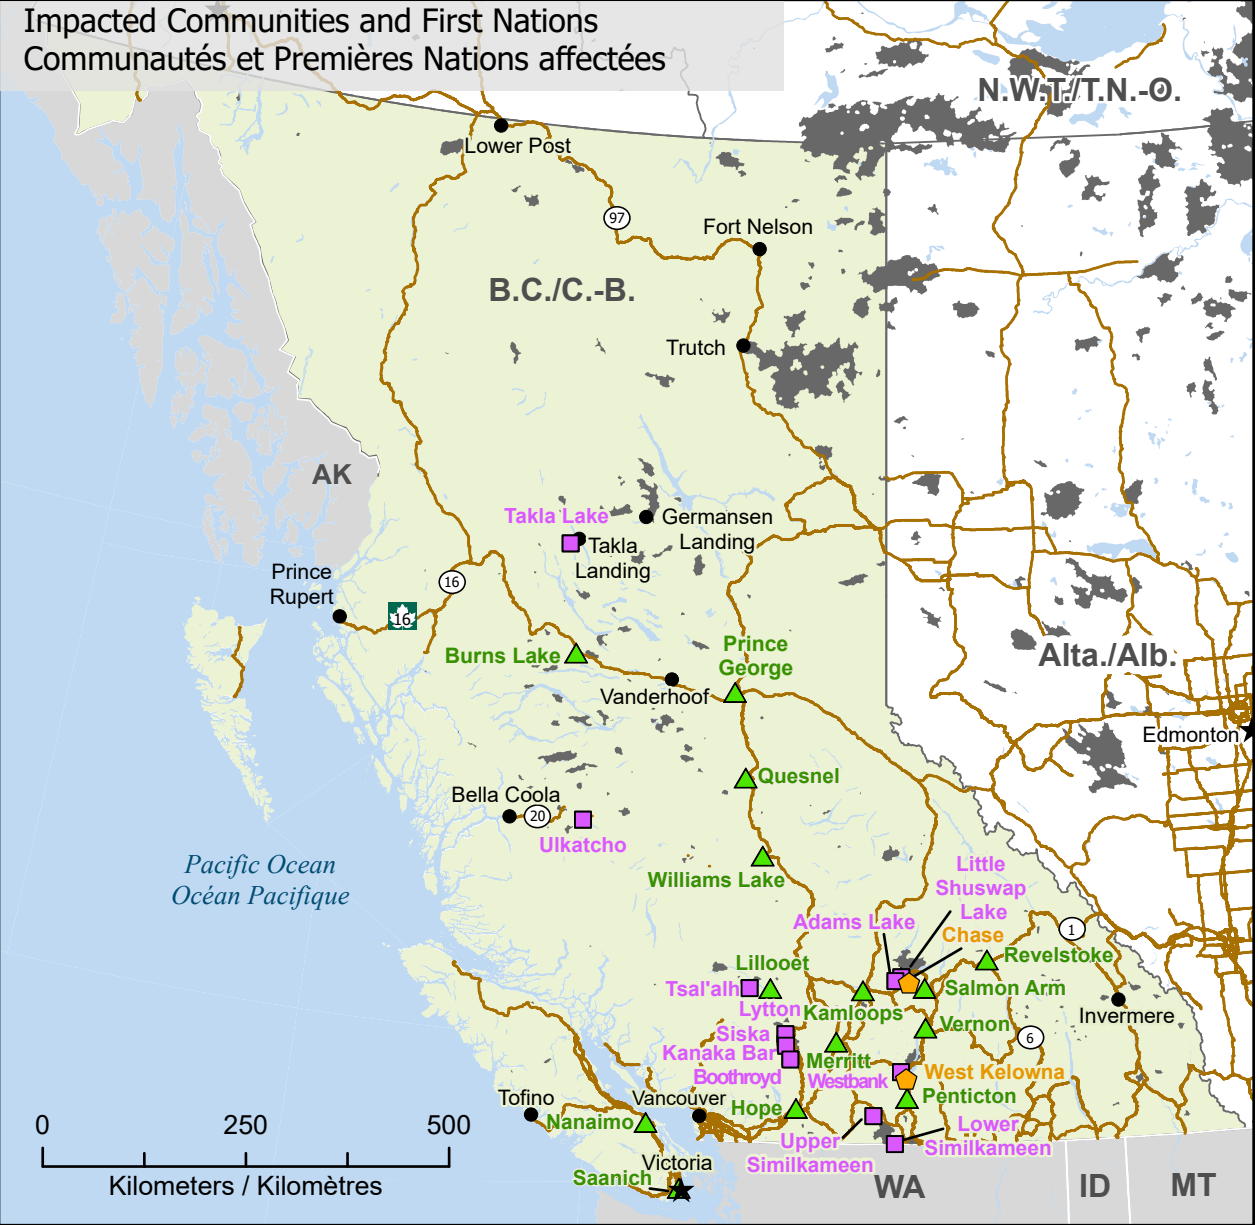

Impacted Communities and First Nations
Communautés et Premières Nations affectées

- ★ Capital / Capitale
- Town / Ville
- ◡ Communities with evacuations / Communautés avec évacuées
- ◡ First Nation with evacuations / Première Nation avec évacuations
- ▲ Host Community / Communauté d'accueil
- ◡ Regional District with Evacuation Order / District régional avec ordre d'évacuation
- ◡ Fire Perimeter Estimate / Estimation du périmètre du feu
- ⚡ Highway / Autoroute

- | Stage of Control / Stade de contrôle | Fire Size / Taille de l'incendie |
|--------------------------------------|----------------------------------|
| ● Out of Control / Hors contrôle | ○ 1 - 100 Hectares |
| ● Being Held / Contenu | ○ 100 - 999 Hectares |
| | ○ > 1000 Hectares |