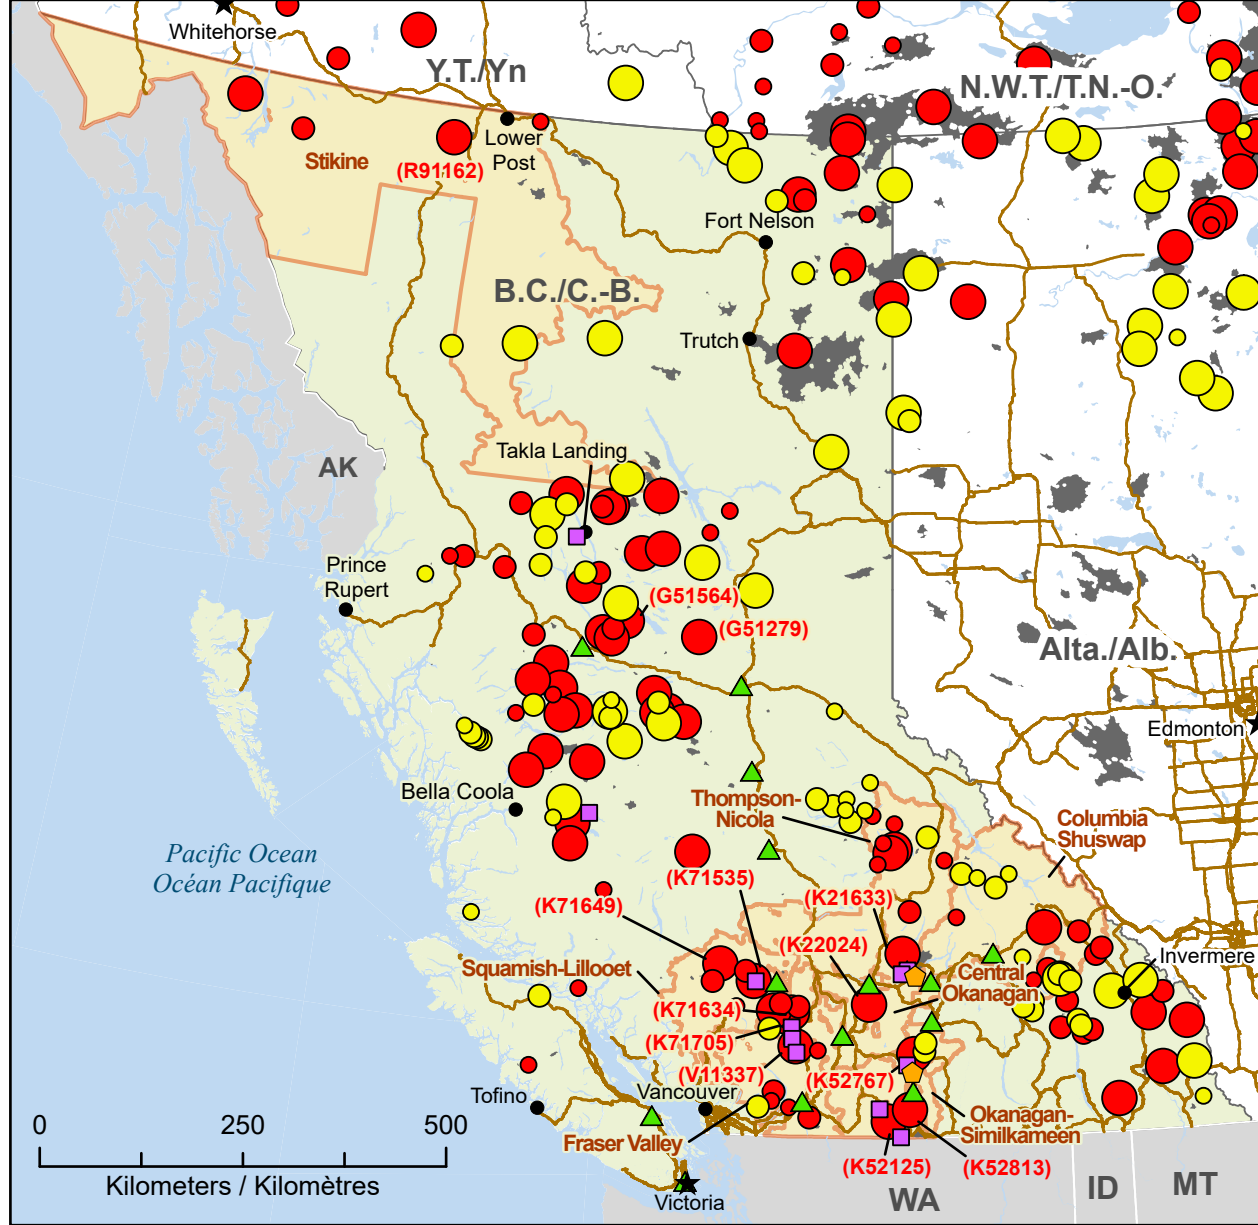

Impacted Communities and First Nations
Communautés et Premières Nations affectées

- ★ Capital / Capitale
- Town / Ville
- ◡ Communities with evacuations / Communautés avec évacuées
- ◡ First Nation with evacuations / Première Nation avec évacuations
- ▲ Host Community / Communauté d'accueil
- ◡ Regional District with Evacuation Order / District régional avec ordre d'évacuation
- ◡ Fire Perimeter Estimate / Estimation du périmètre du feu
- ⚡ Highway / Autoroute

- | Stage of Control / Stade de contrôle | Fire Size / Taille de l'incendie |
|--------------------------------------|----------------------------------|
| ● Out of Control / Hors contrôle | ○ 1 - 100 Hectares |
| ● Being Held / Contenu | ○ 100 - 999 Hectares |
| | ○ > 1000 Hectares |