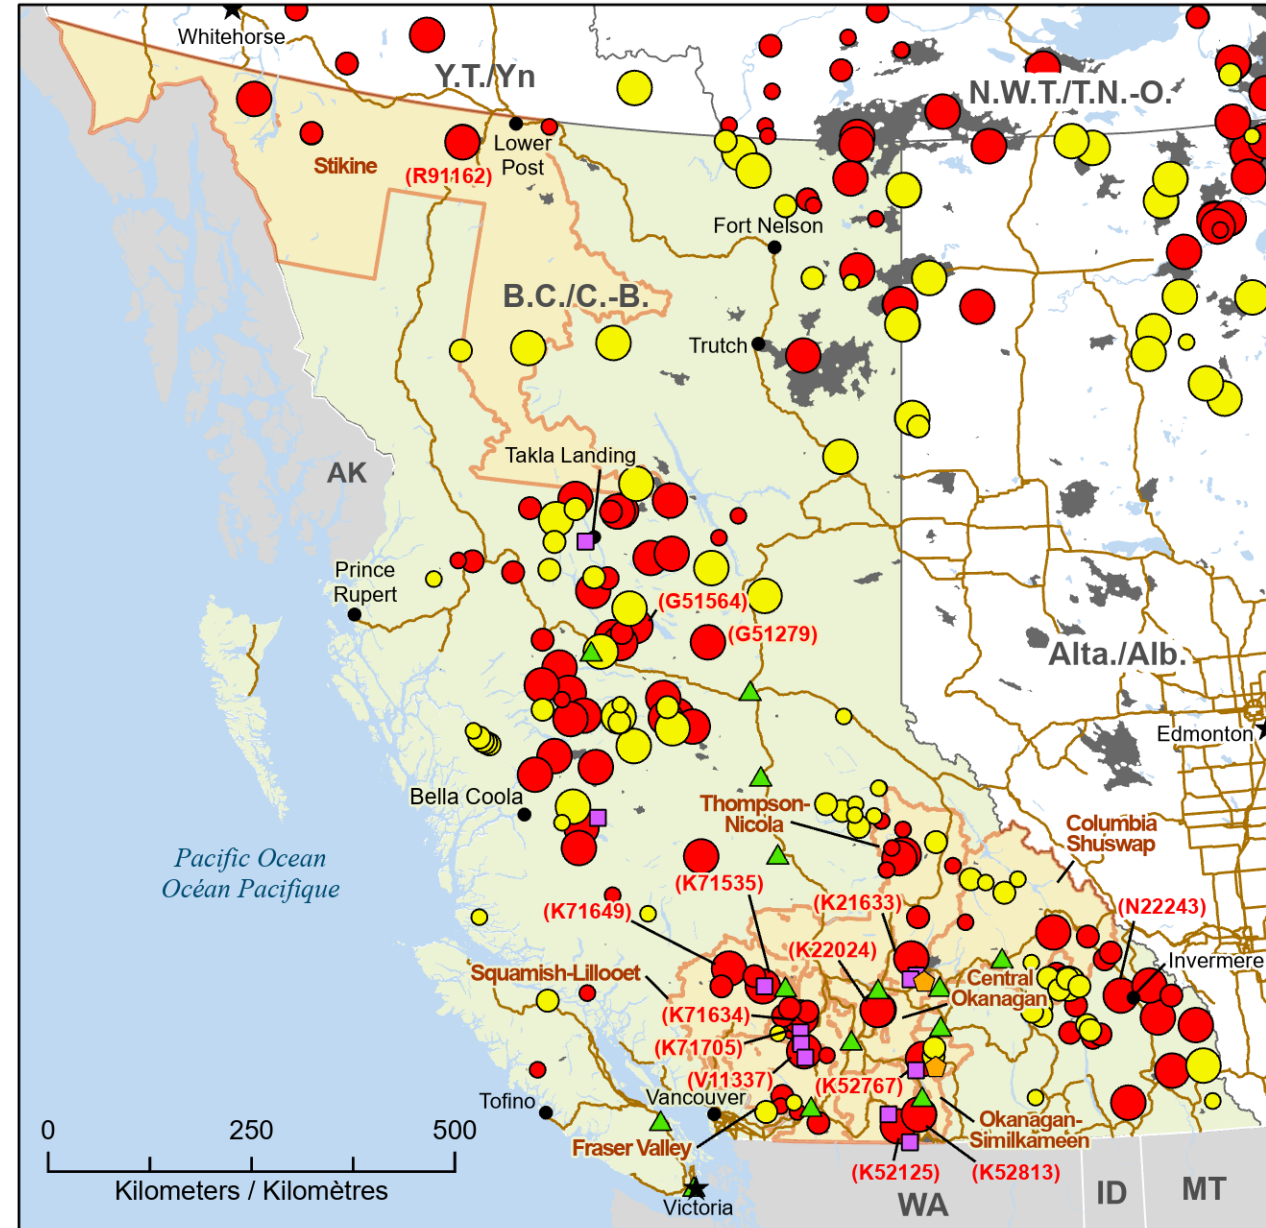

Fires classified as out of control or being held, with full or modified response
Feux classifiés hors contrôle ou contenu avec réponse complète ou modifiée

Impacted Communities and First Nations
Communautés et Premières Nations affectées

- ★ Capital / Capitale
- Town / Ville
- 🏠 Communities with evacuations / Communautés avec évacuées
- 🏠 First Nation with evacuations / Première Nation avec évacuations
- 🏠 Host Community / Communauté d'accueil
- 📏 Regional District with Evacuation Order / District régional avec ordre d'évacuation
- 🔥 Fire Perimeter Estimate / Estimation du périmètre du feu
- 🛣️ Highway / Autoroute

- Stage of Control / Stade de contrôle**
- Out of Control / Hors contrôle
 - Being Held / Contenu

- Fire Size / Taille de l'incendie**
- 1 - 100 Hectares
 - 100 - 999 Hectares
 - > 1000 Hectares