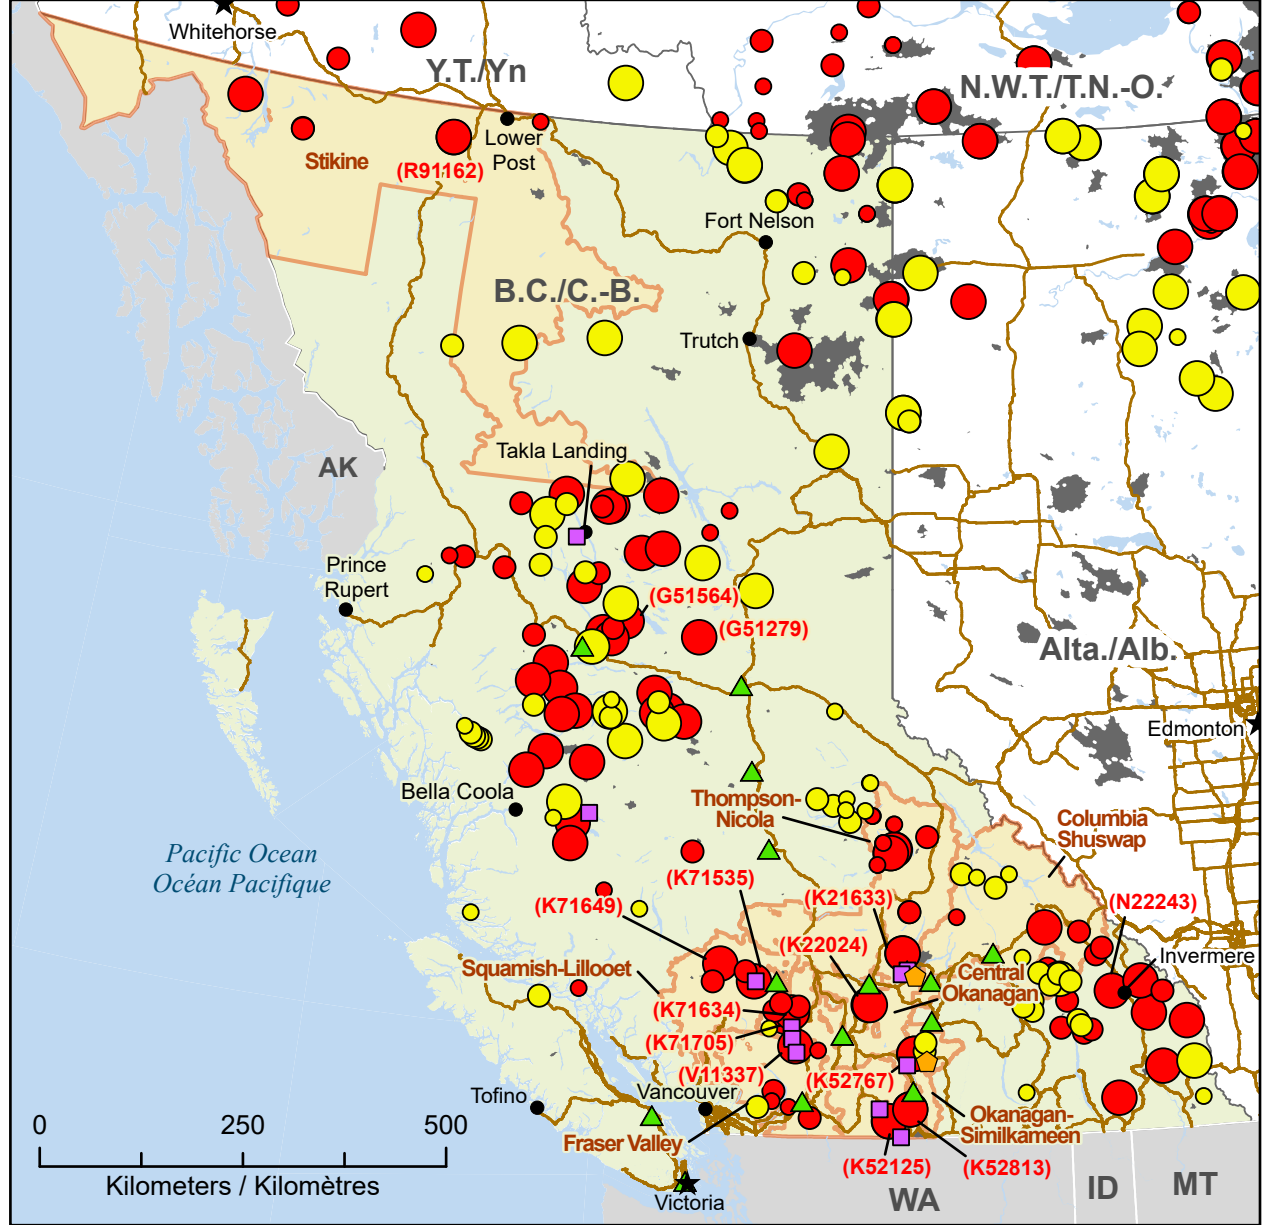

Impacted Communities and First Nations
Communautés et Premières Nations affectées

- ★ Capital / Capitale
- Town / Ville
- 🏠 Communities with evacuations / Communautés avec évacuées
- 🏠 First Nation with evacuations / Première Nation avec évacuations
- 🏠 Host Community / Communauté d'accueil
- 📄 Regional District with Evacuation Order / District régional avec ordre d'évacuation
- 🔥 Fire Perimeter Estimate / Estimation du périmètre du feu
- 🛣️ Highway / Autoroute

- | Stage of Control / Stade de contrôle | Fire Size / Taille de l'incendie |
|--------------------------------------|----------------------------------|
| ● Out of Control / Hors contrôle | ○ 1 - 100 Hectares |
| ● Being Held / Contenu | ○ 100 - 999 Hectares |
| | ○ > 1000 Hectares |