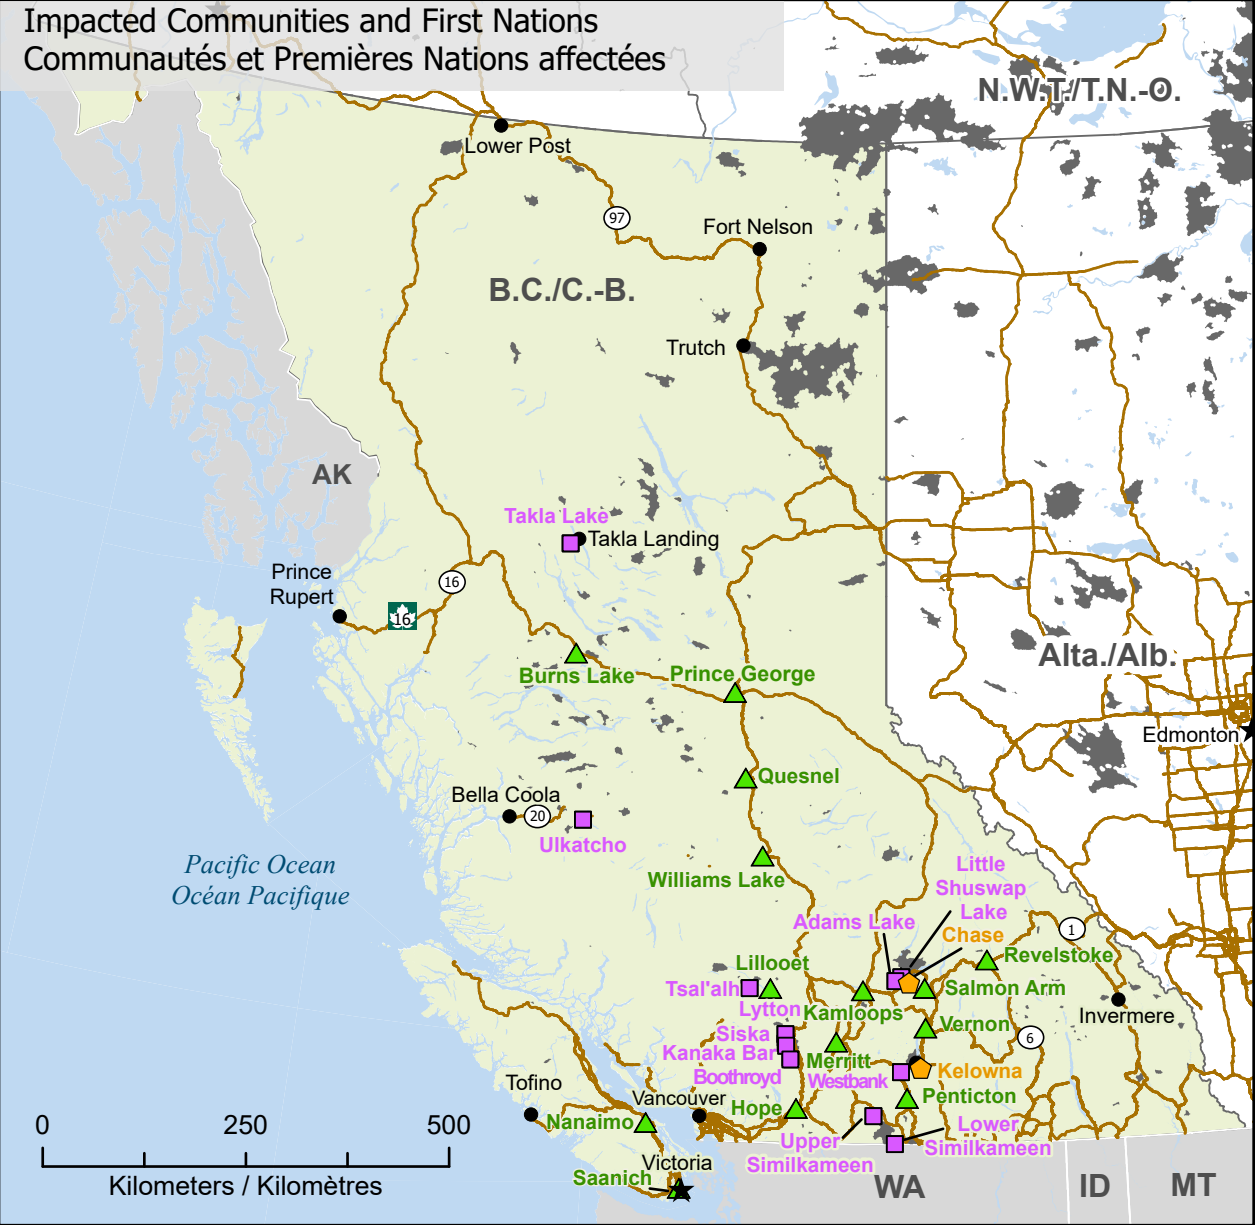

Impacted Communities and First Nations
Communautés et Premières Nations affectées

- ★ Capital / Capitale
- Town / Ville
- 🏠 Communities with evacuations / Communautés avec évacuées
- 🏠 First Nation with evacuations / Première Nation avec évacuations
- 🏠 Host Community / Communauté d'accueil
- 📄 Regional District with Evacuation Order / District régional avec ordre d'évacuation
- 🔥 Fire Perimeter Estimate / Estimation du périmètre du feu
- 🛣️ Highway / Autoroute

- | Stage of Control / Stade de contrôle | Fire Size / Taille de l'incendie |
|--------------------------------------|----------------------------------|
| ● Out of Control / Hors contrôle | ○ 1 - 100 Hectares |
| ● Being Held / Contenu | ○ 100 - 999 Hectares |
| | ○ > 1000 Hectares |