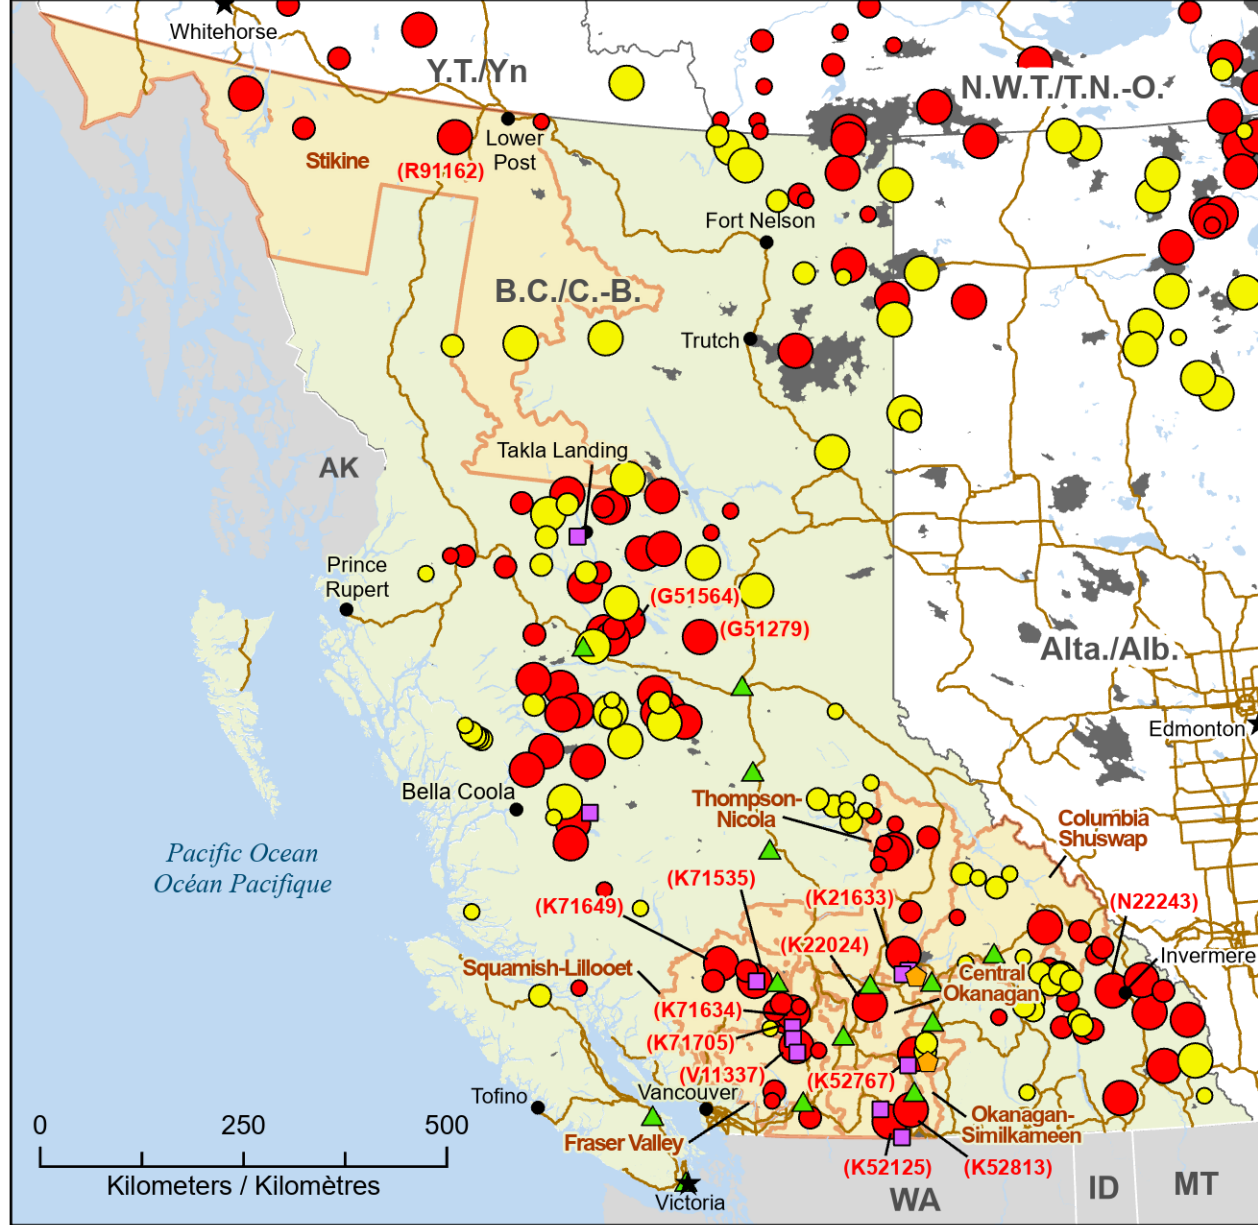

Impacted Communities and First Nations
Communautés et Premières Nations affectées

- ★ Capital / Capitale
- Town / Ville
- 📍 Communities with evacuations / Communautés avec évacuées
- 🏠 First Nation with evacuations / Première Nation avec évacuations
- 🌲 Host Community / Communauté d'accueil
- 📦 Regional District with Evacuation Order / District régional avec ordre d'évacuation
- 🔥 Fire Perimeter Estimate / Estimation du périmètre du feu
- 🛣️ Highway / Autoroute

- | Stage of Control / Stade de contrôle | Fire Size / Taille de l'incendie |
|--------------------------------------|----------------------------------|
| ● Out of Control / Hors contrôle | ○ 1 - 100 Hectares |
| ● Being Held / Contenu | ○ 100 - 999 Hectares |
| | ○ > 1000 Hectares |