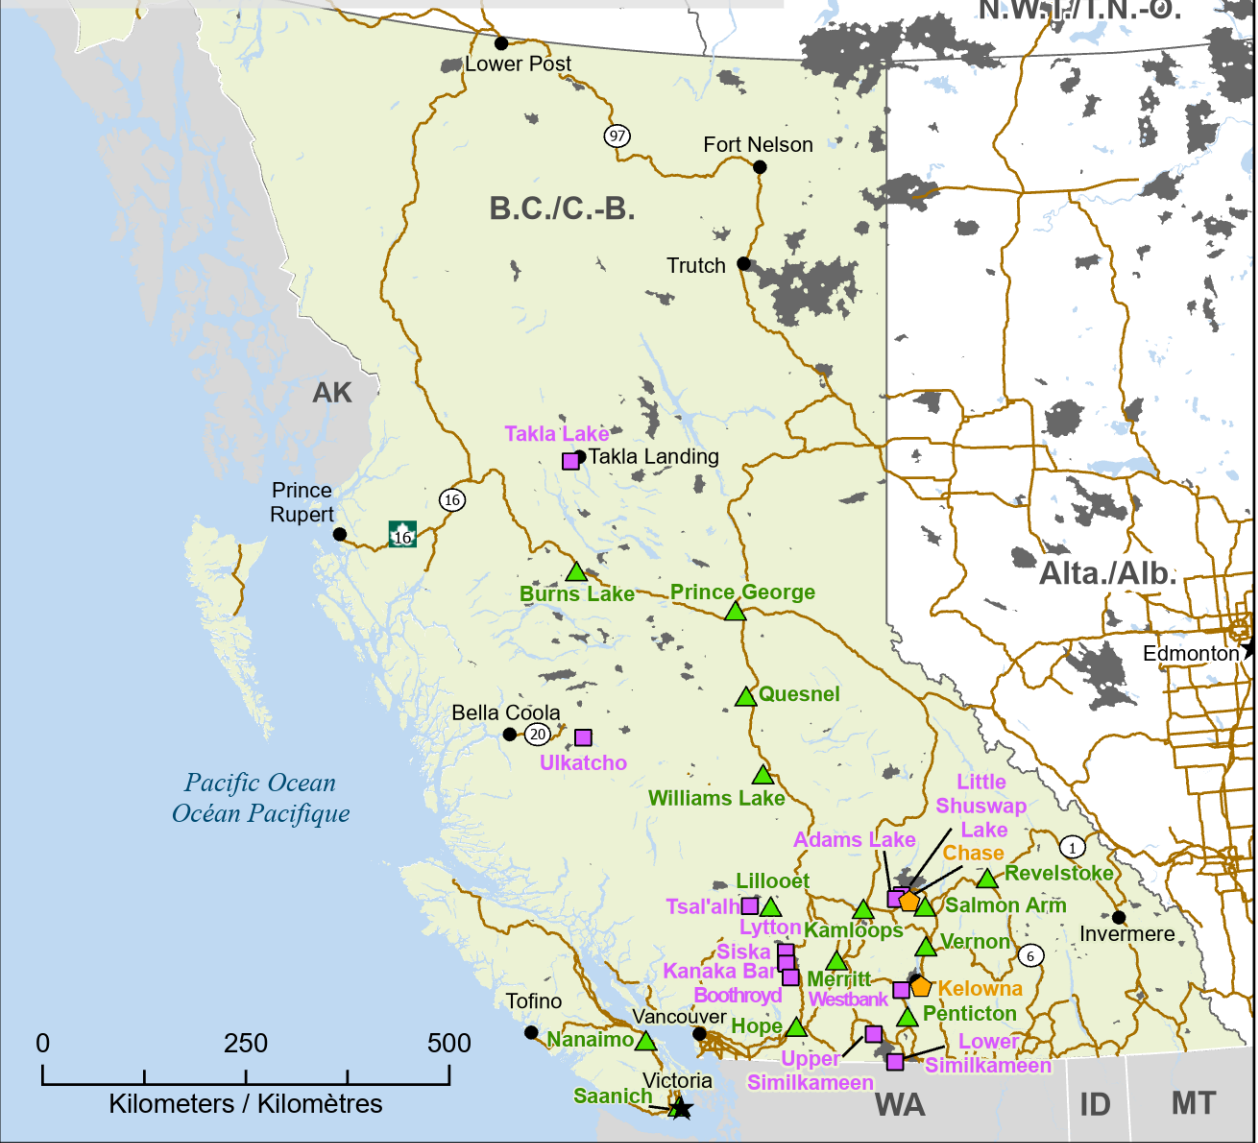

Impacted Communities and First Nations
Communautés et Premières Nations affectées

- ★ Capital / Capitale
- Town / Ville
- 📍 Communities with evacuations / Communautés avec évacuées
- 🏠 First Nation with evacuations / Première Nation avec évacuations
- 🌲 Host Community / Communauté d'accueil
- 📦 Regional District with Evacuation Order / District régional avec ordre d'évacuation
- 🔥 Fire Perimeter Estimate / Estimation du périmètre du feu
- 🛣️ Highway / Autoroute

- | Stage of Control / Stade de contrôle | Fire Size / Taille de l'incendie |
|--------------------------------------|----------------------------------|
| ● Out of Control / Hors contrôle | ○ 1 - 100 Hectares |
| ● Being Held / Contenu | ○ 100 - 999 Hectares |
| | ○ > 1000 Hectares |