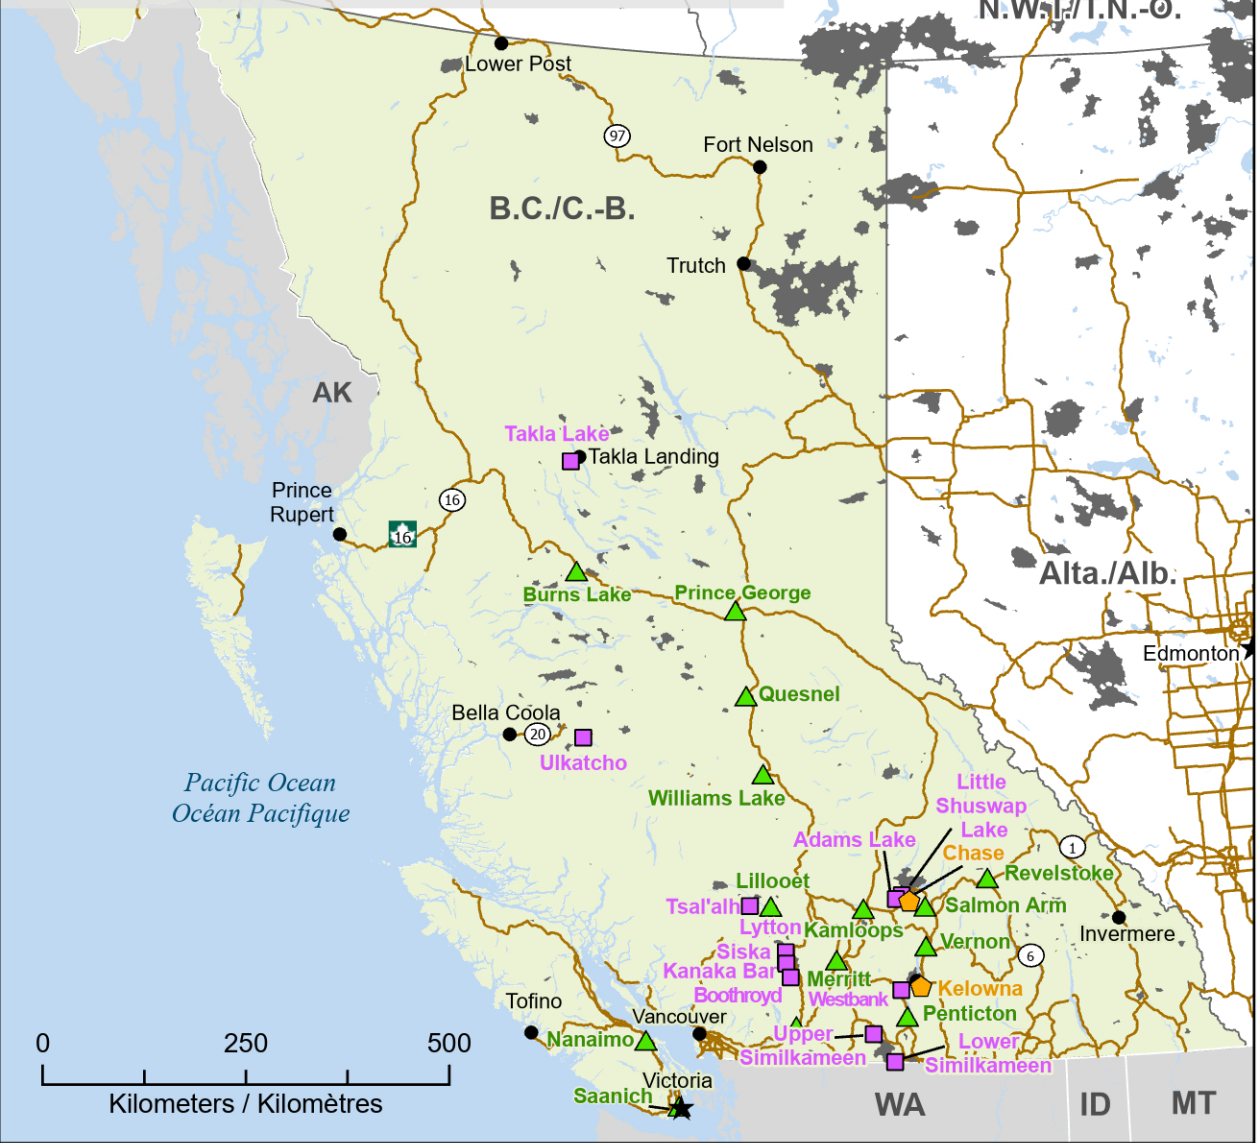

Impacted Communities and First Nations
Communautés et Premières Nations affectées

- ★ Capital / Capitale
- Town / Ville
- 🏠 Communities with evacuations / Communautés avec évacuées
- 🏠 First Nation with evacuations / Première Nation avec évacuations
- 🏠 Host Community / Communauté d'accueil
- 📏 Regional District with Evacuation Order / District régional avec ordre d'évacuation
- 🔥 Fire Perimeter Estimate / Estimation du périmètre du feu
- 🛣️ Highway / Autoroute

- | Stage of Control / Stade de contrôle | Fire Size / Taille de l'incendie |
|--------------------------------------|----------------------------------|
| ● Out of Control / Hors contrôle | ○ 1 - 100 Hectares |
| ● Being Held / Contenu | ○ 100 - 999 Hectares |
| | ○ > 1000 Hectares |