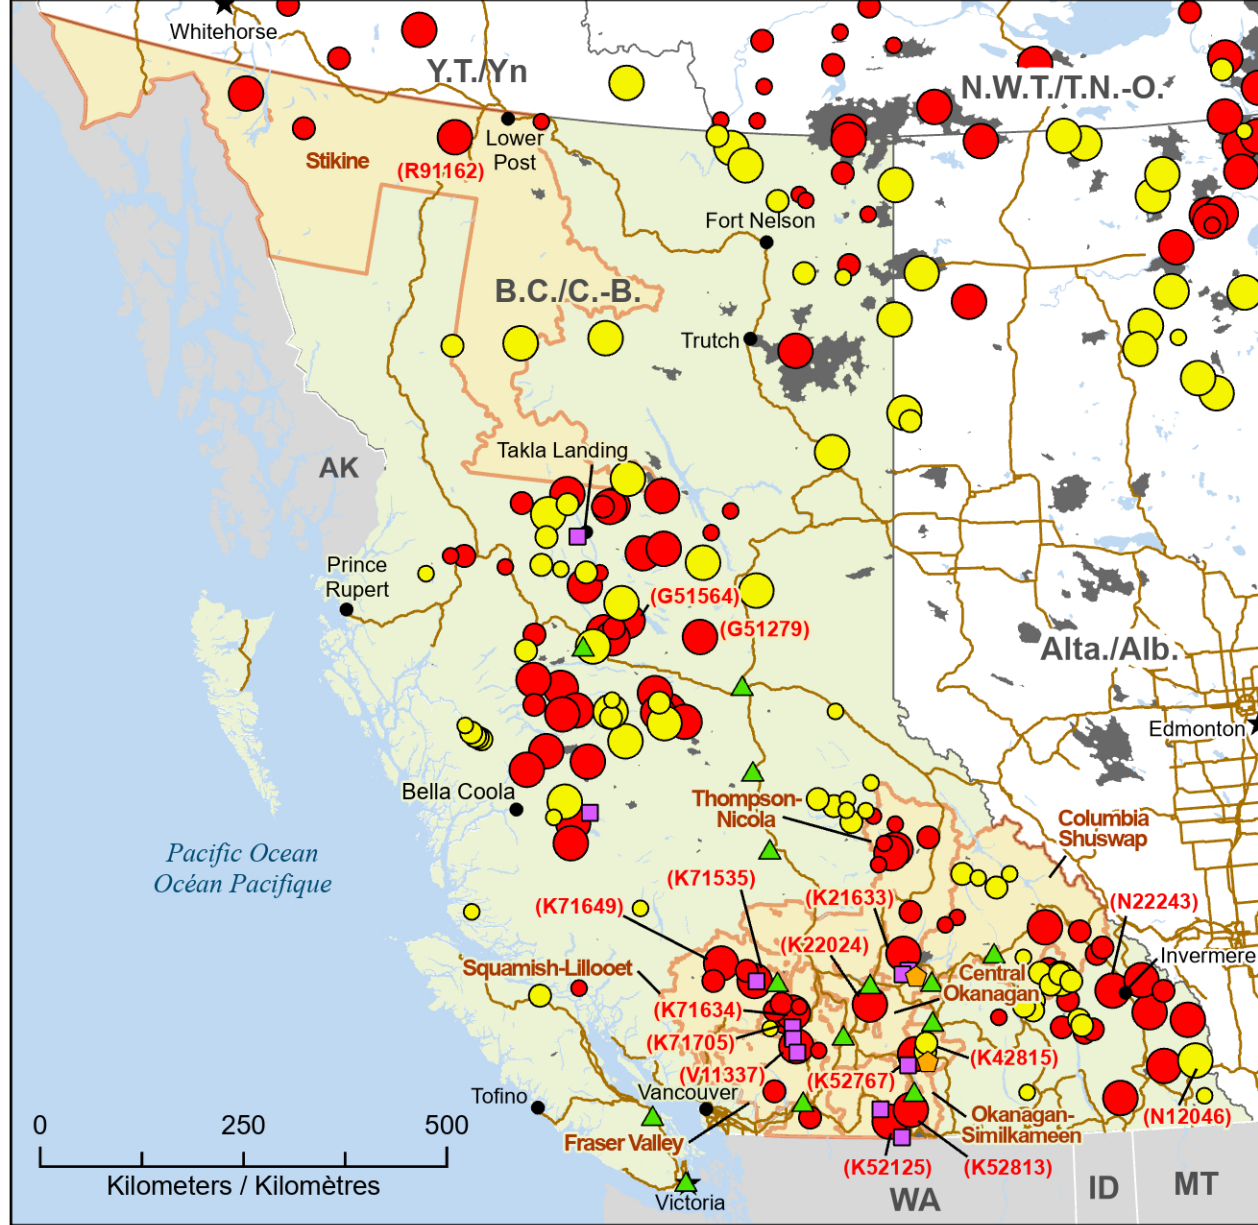

Impacted Communities and First Nations
Communautés et Premières Nations affectées

- ★ Capital / Capitale
- Town / Ville
- 🏠 Communities with evacuations / Communautés avec évacuées
- 🏠 First Nation with evacuations / Première Nation avec évacuations
- 🏠 Host Community / Communauté d'accueil
- 📏 Regional District with Evacuation Order / District régional avec ordre d'évacuation
- 🔥 Fire Perimeter Estimate / Estimation du périmètre du feu
- 🛣️ Highway / Autoroute

- | Stage of Control / Stade de contrôle | Fire Size / Taille de l'incendie |
|--------------------------------------|----------------------------------|
| ● Out of Control / Hors contrôle | ○ 1 - 100 Hectares |
| ● Being Held / Contenu | ○ 100 - 999 Hectares |
| | ○ > 1000 Hectares |