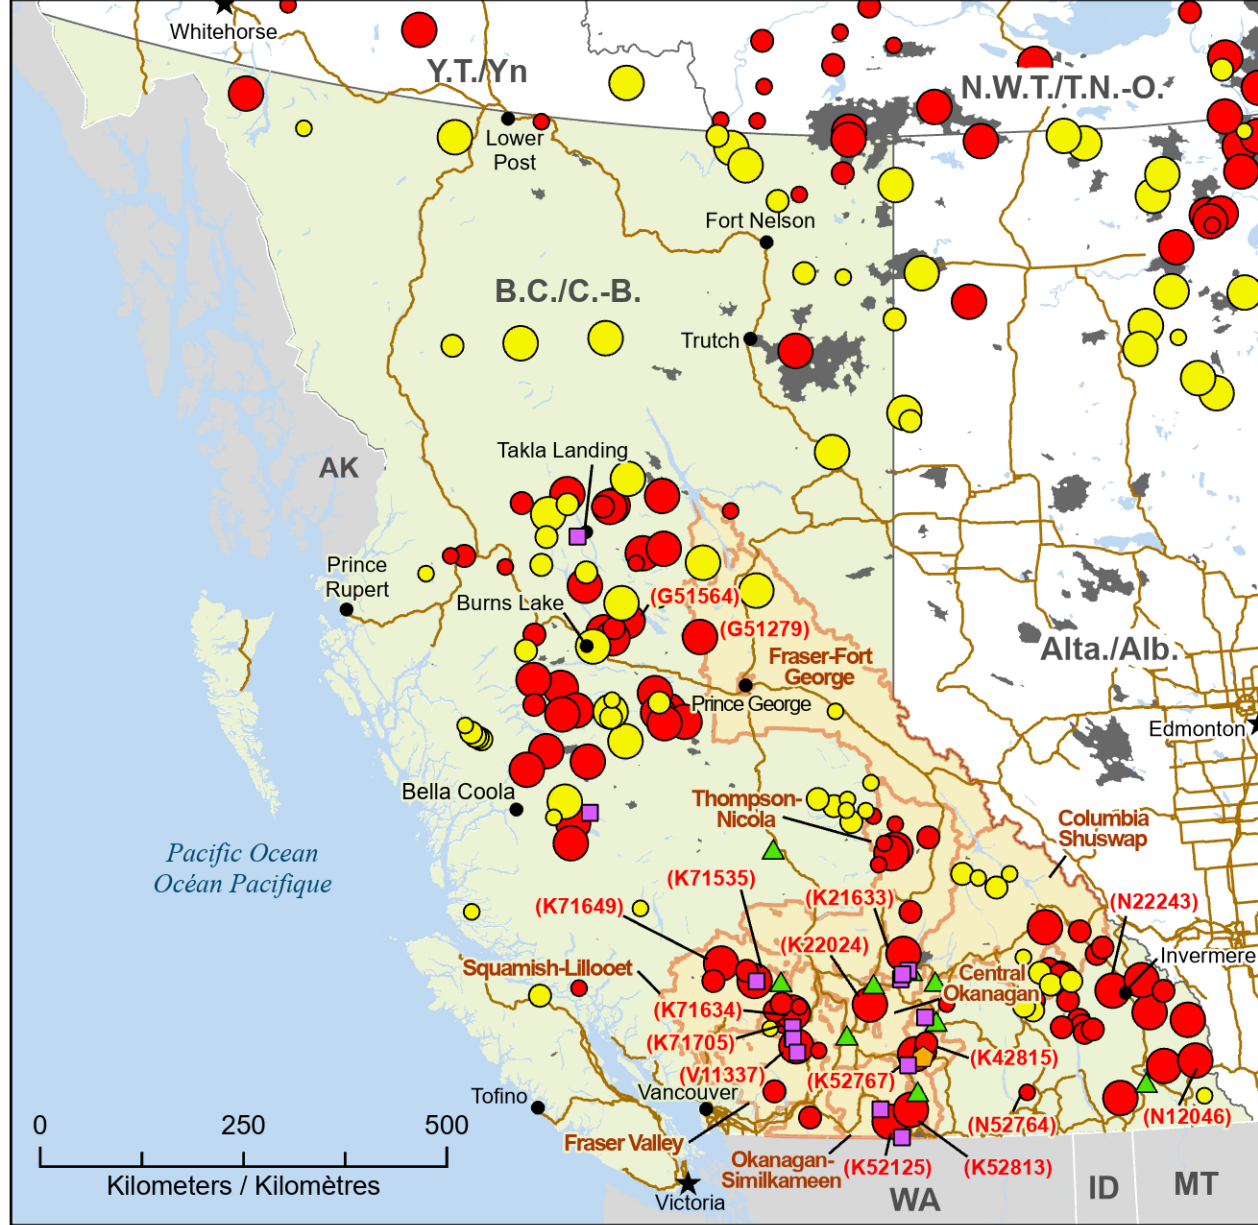

Impacted Communities and First Nations
Communautés et Premières Nations affectées

- ★ Capital / Capitale
- Town / Ville
- 🔲 Communities with evacuations / Communautés avec évacuées
- 🔲 First Nation with evacuations / Première Nation avec évacuations
- 📍 Host Community / Communauté d'accueil
- 📦 Regional District with Evacuation Order / District régional avec ordre d'évacuation
- 🔲 Fire Perimeter Estimate / Estimation du périmètre du feu
- 🛣️ Highway / Autoroute

- | Stage of Control / Stade de contrôle | Fire Size / Taille de l'incendie |
|--------------------------------------|----------------------------------|
| ● Out of Control / Hors contrôle | ○ 1 - 100 Hectares |
| ● Being Held / Contenu | ○ 100 - 999 Hectares |
| | ○ > 1000 Hectares |