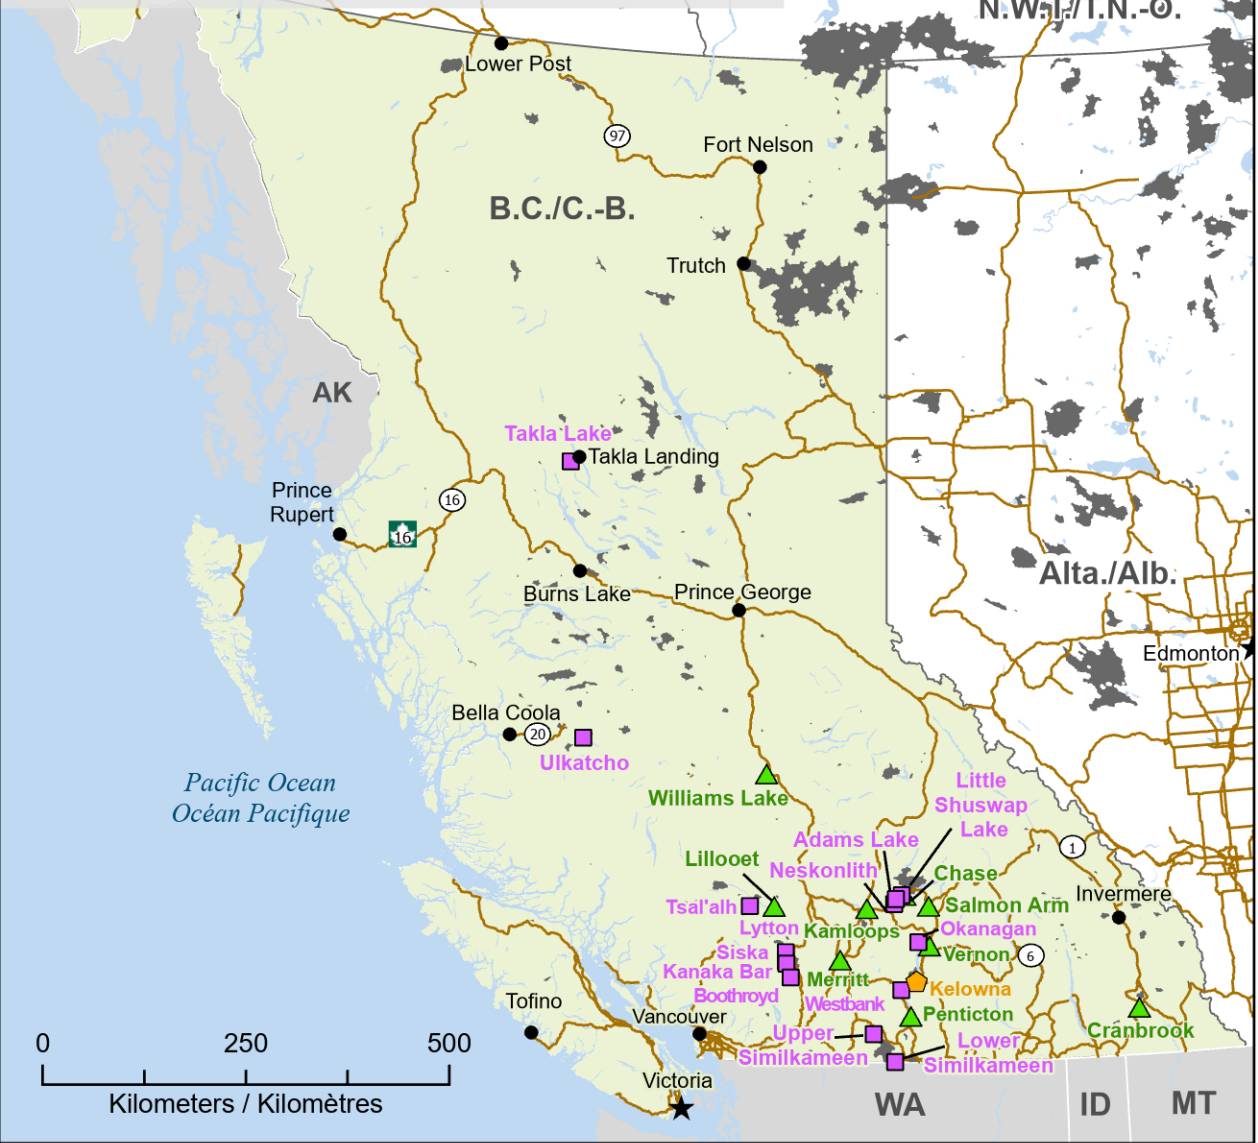

Impacted Communities and First Nations
Communautés et Premières Nations affectées

- ★ Capital / Capitale
- Town / Ville
- 🔲 Communities with evacuations / Communautés avec évacuées
- 🔲 First Nation with evacuations / Première Nation avec évacuations
- 📍 Host Community / Communauté d'accueil
- 📦 Regional District with Evacuation Order / District régional avec ordre d'évacuation
- 🔲 Fire Perimeter Estimate / Estimation du périmètre du feu
- 🛣️ Highway / Autoroute

- | Stage of Control / Stade de contrôle | Fire Size / Taille de l'incendie |
|--------------------------------------|----------------------------------|
| ● Out of Control / Hors contrôle | ○ 1 - 100 Hectares |
| ● Being Held / Contenu | ○ 100 - 999 Hectares |
| | ○ > 1000 Hectares |