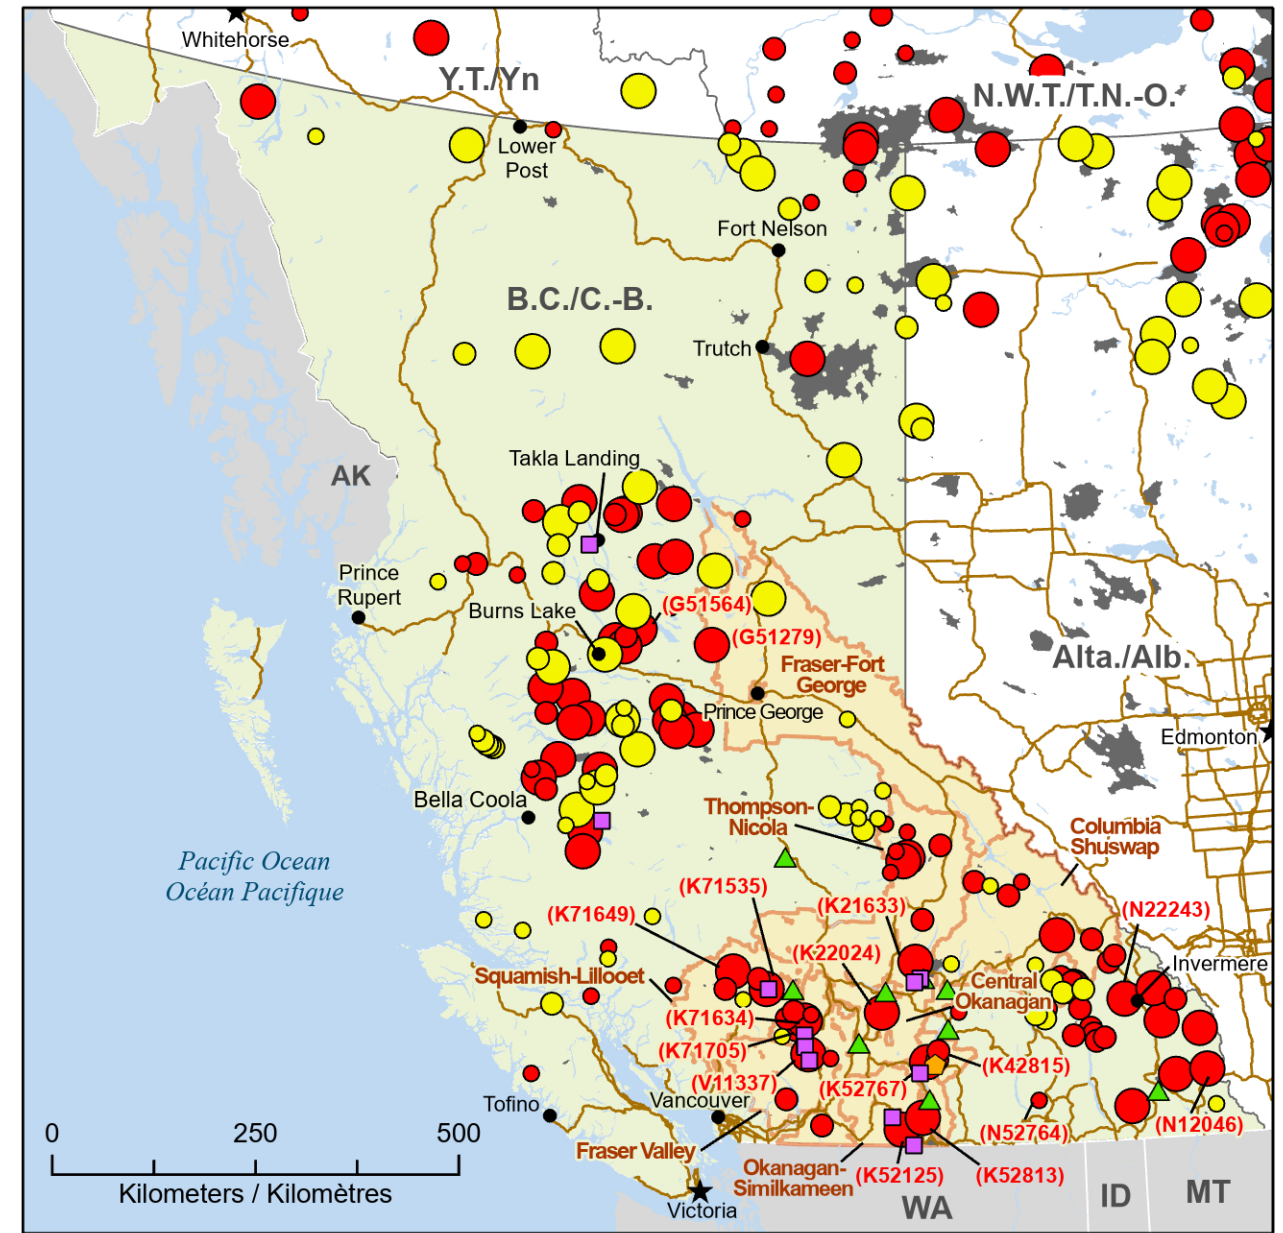

Fires classified as out of control or being held, with full or modified response
Feux classifiés hors contrôle ou contenu avec réponse complète ou modifiée

- ★ Capital / Capitale
- Town / Ville
- 📍 Communities with evacuations
Communautés avec évacuées
- 🏠 First Nation with evacuations
Première Nation avec évacuations
- 🏡 Host Community
Communauté d'accueil
- 📦 Regional District with Evacuation Order
District régional avec ordre d'évacuation
- 🔥 Fire Perimeter Estimate
Estimation du périmètre du feu
- 🛣️ Highway / Autoroute

- | Stage of Control
Stade de contrôle | Fire Size
Taille de l'incendie |
|---------------------------------------|-----------------------------------|
| ● Out of Control
Hors contrôle | ○ 1 - 100 Hectares |
| ● Being Held
Contenu | ○ 100 - 999 Hectares |
| | ○ > 1000 Hectares |