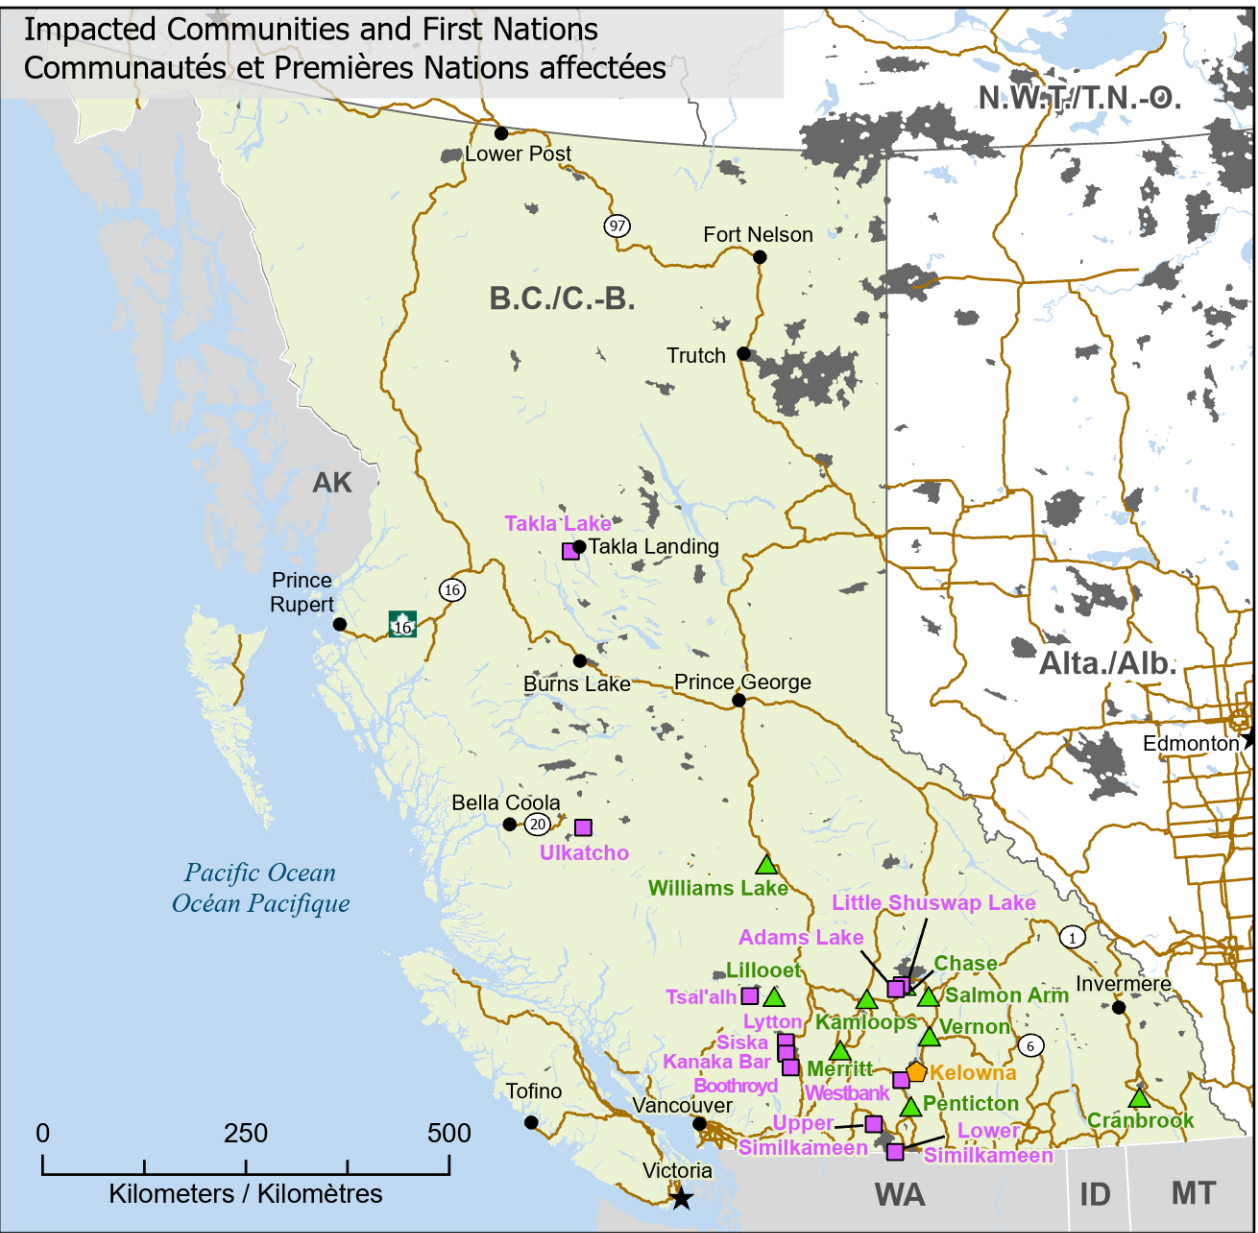

Fires classified as out of control or being held, with full or modified response
Feux classifiés hors contrôle ou contenu avec réponse complète ou modifiée

- ★ Capital / Capitale
- Town / Ville
- 📍 Communities with evacuations
Communautés avec évacuées
- 🏠 First Nation with evacuations
Première Nation avec évacuations
- 🏡 Host Community
Communauté d'accueil
- 📦 Regional District with Evacuation Order
District régional avec ordre d'évacuation
- 🔥 Fire Perimeter Estimate
Estimation du périmètre du feu
- 🛣️ Highway / Autoroute

- | Stage of Control
Stade de contrôle | Fire Size
Taille de l'incendie |
|---------------------------------------|-----------------------------------|
| ● Out of Control
Hors contrôle | ○ 1 - 100 Hectares |
| ● Being Held
Contenu | ○ 100 - 999 Hectares |
| | ○ > 1000 Hectares |