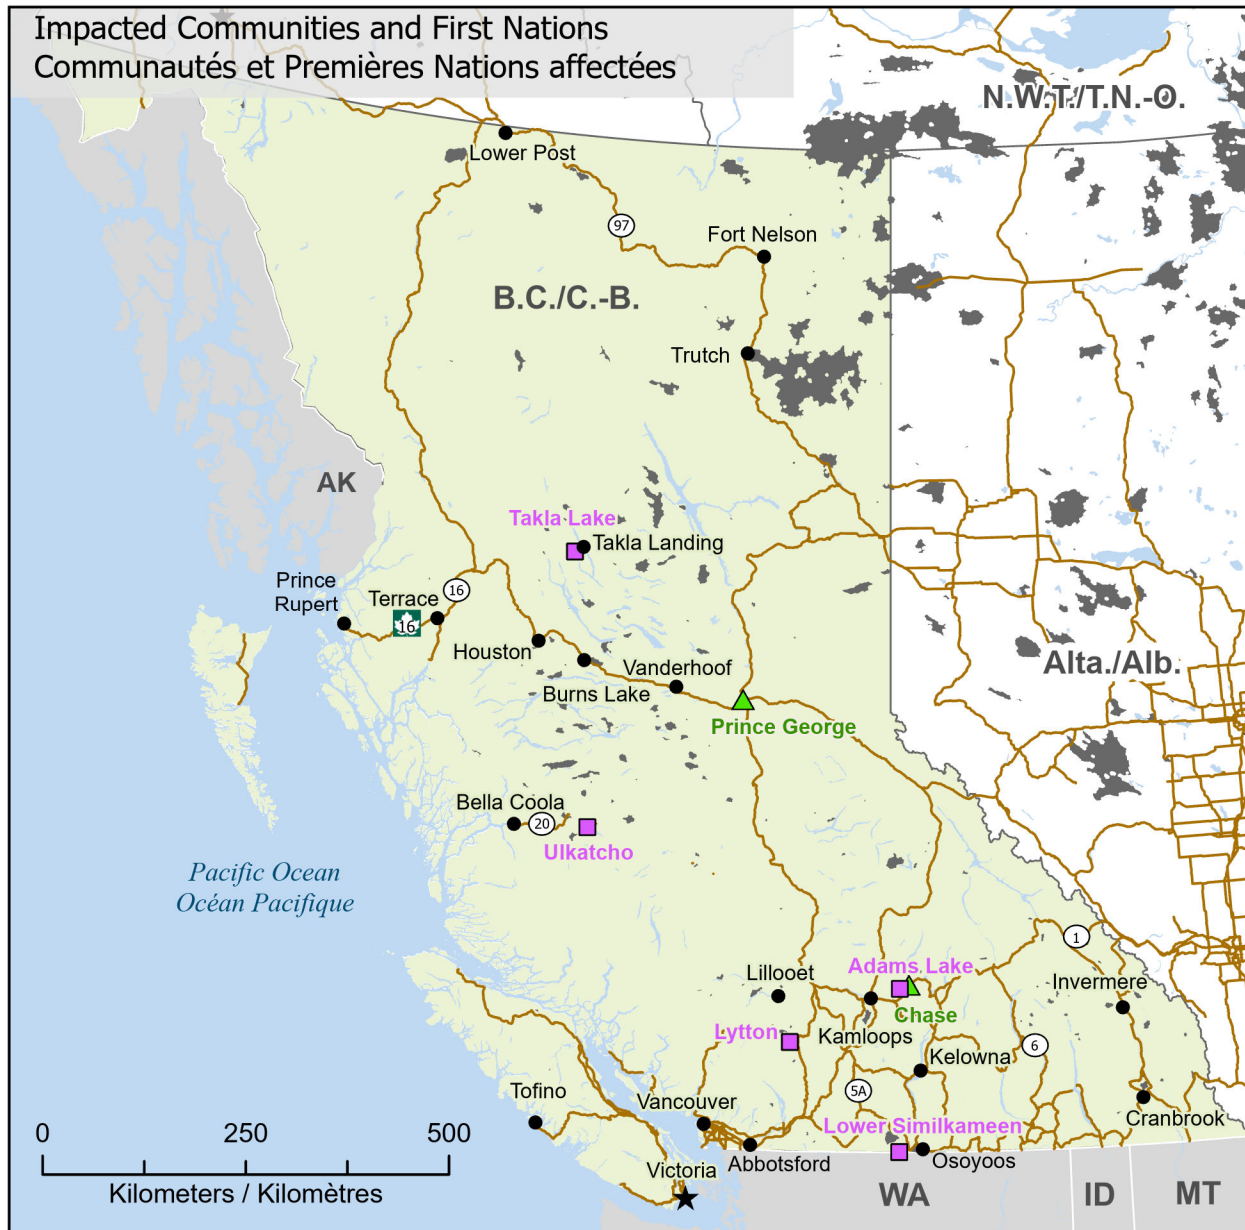

Fires classified as out of control or being held, with full or modified response
Feux classifiés hors contrôle ou contenu avec réponse complète ou modifiée

- ★ Capital / Capitale
- Town / Ville
- First Nation with evacuations
Première Nation avec évacuations
- ▲ Host Community
Communauté d'accueil
- Highway / Autoroute
- Fire Perimeter Estimate
Estimation du périmètre du feu
- Regional District with Evacuation Order
District régional avec ordre d'évacuation

- | Stage of Control
Stade de contrôle | Fire Size
Taille de l'incendie |
|---------------------------------------|-----------------------------------|
| ● Out of Control
Hors contrôle | ○ 1 - 100 Hectares |
| ● Being Held
Contenu | ○ 100 - 999 Hectares |
| | ○ > 1000 Hectares |