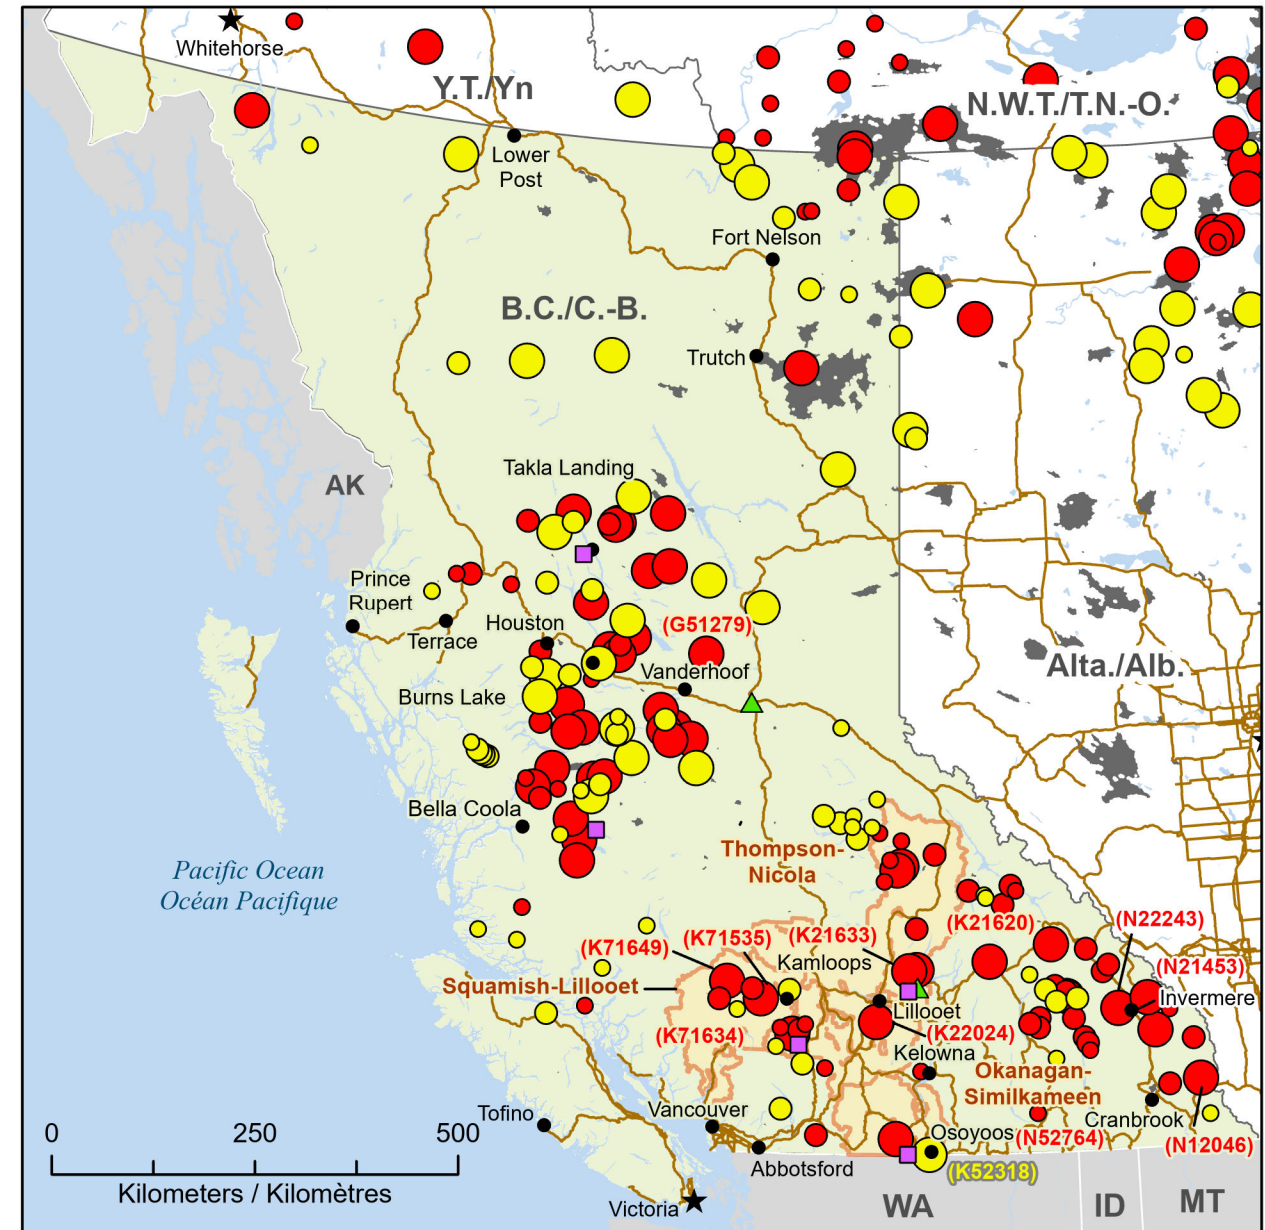

Fires classified as out of control or being held, with full or modified response
Feux classifiés hors contrôle ou contenu avec réponse complète ou modifiée

- ★ Capital / Capitale
- Town / Ville
- First Nation with evacuations
Première Nation avec évacuations
- ▲ Host Community
Communauté d'accueil
- Highway / Autoroute
- Fire Perimeter Estimate
Estimation du périmètre du feu
- Regional District with Evacuation Order
District régional avec ordre d'évacuation

- | Stage of Control
Stade de contrôle | Fire Size
Taille de l'incendie |
|---------------------------------------|-----------------------------------|
| ● Out of Control
Hors contrôle | ○ 1 - 100 Hectares |
| ● Being Held
Contenu | ○ 100 - 999 Hectares |
| | ○ > 1000 Hectares |