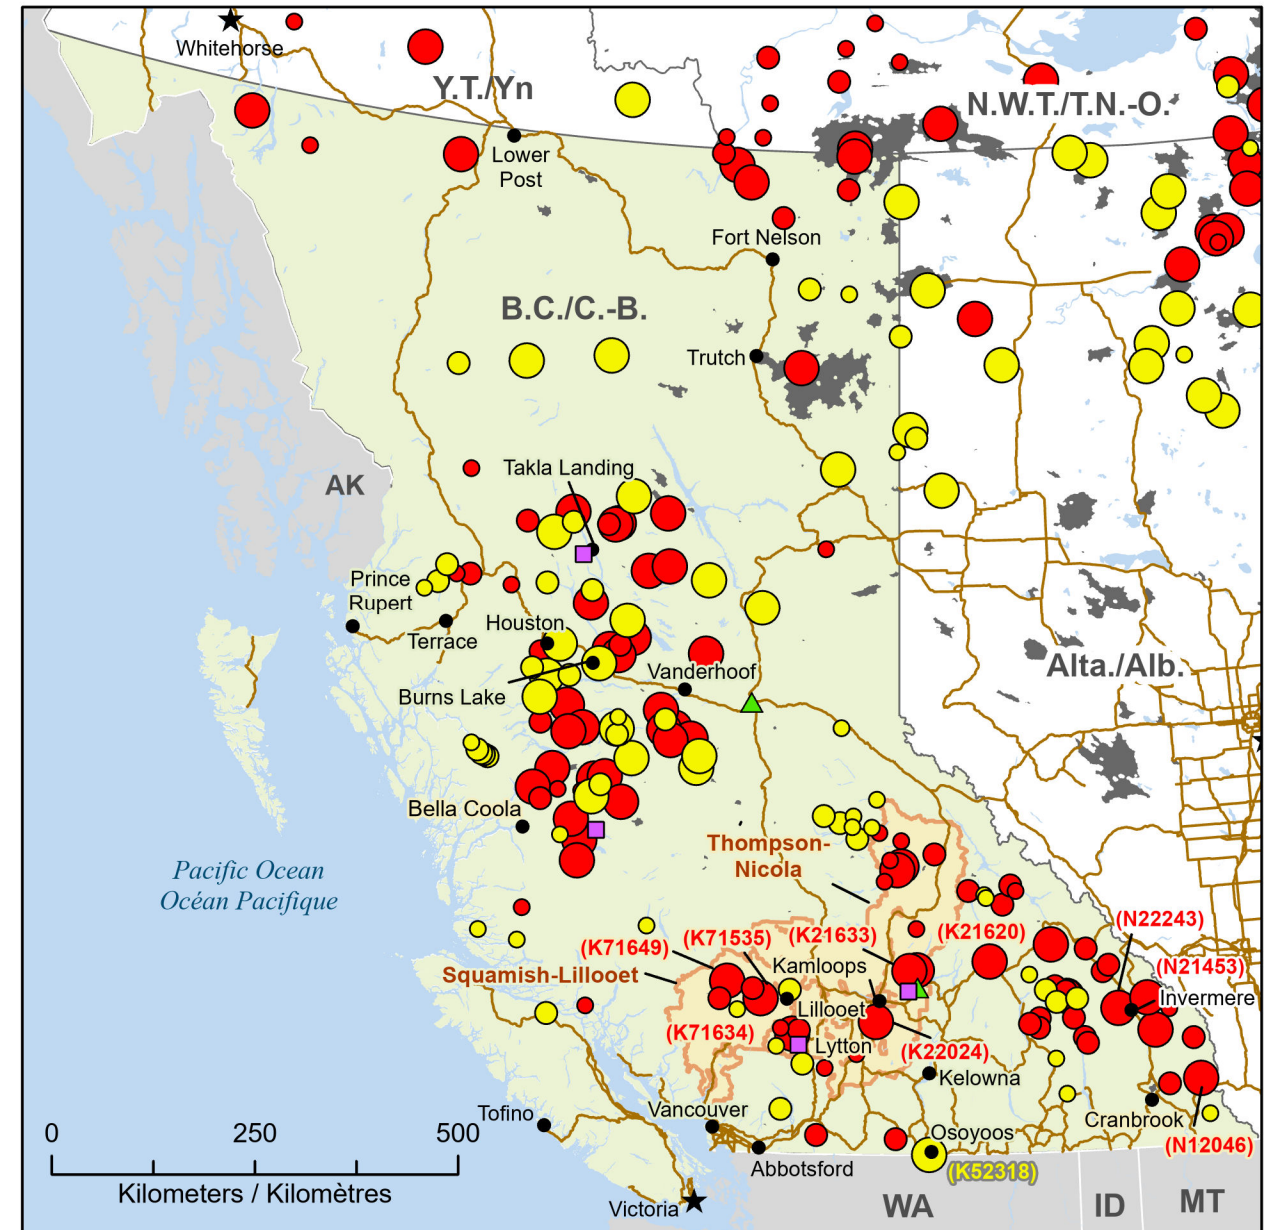

*Fires classified as out of control or being held, with full or modified response*  
*Feux classifiés hors contrôle ou contenu avec réponse complète ou modifiée*

- ★ Capital / Capitale
- Town / Ville
- First Nation with evacuations  
Première Nation avec évacuations
- ▲ Host Community  
Communauté d'accueil
- Highway / Autoroute
- Fire Perimeter Estimate  
Estimation du périmètre du feu
- Regional District with Evacuation Order  
District régional avec ordre d'évacuation

- |   |   |
|---|---|
| <b>Stage of Control</b><br><b>Stade de contrôle</b> | <b>Fire Size</b><br><b>Taille de l'incendie</b> |
| ● <i>Out of Control</i><br><i>Hors contrôle</i>     | ○ 1 - 100 Hectares                              |
| ● <i>Being Held</i><br><i>Contenu</i>               | ○ 100 - 999 Hectares                            |
|   | ○ > 1000 Hectares                               |