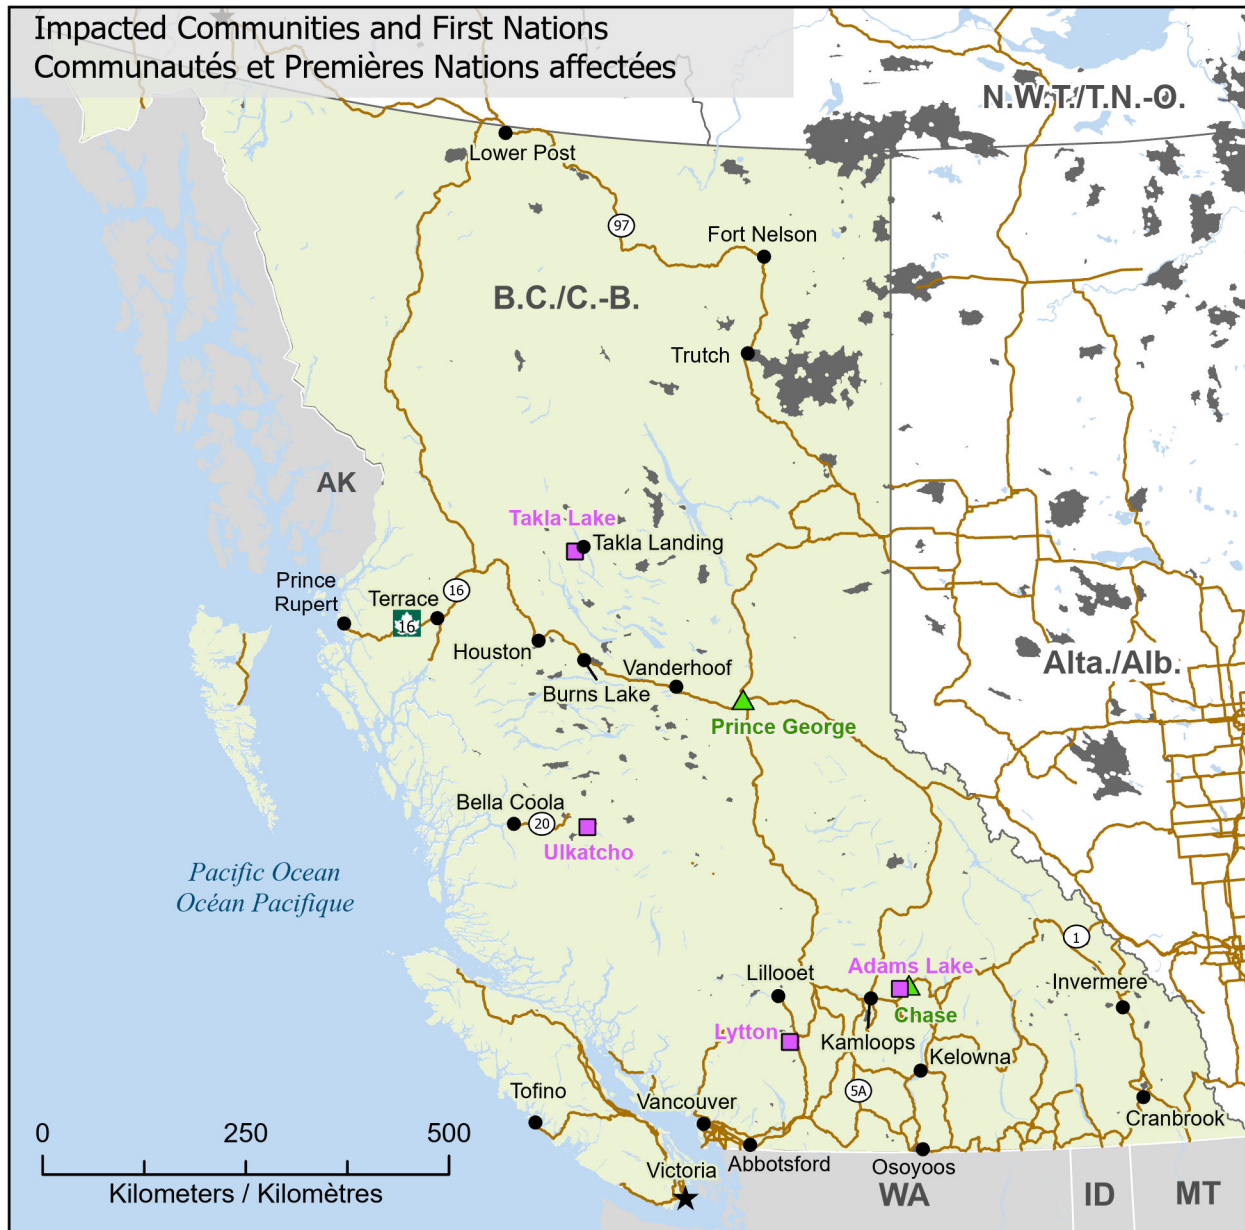

*Fires classified as out of control or being held, with full or modified response*  
*Feux classifiés hors contrôle ou contenu avec réponse complète ou modifiée*

- ★ Capital / Capitale
- Town / Ville
- First Nation with evacuations  
Première Nation avec évacuations
- ▲ Host Community  
Communauté d'accueil
- Highway / Autoroute
- Fire Perimeter Estimate  
Estimation du périmètre du feu
- Regional District with Evacuation Order  
District régional avec ordre d'évacuation

- |   |   |
|---|---|
| <b>Stage of Control</b><br><b>Stade de contrôle</b> | <b>Fire Size</b><br><b>Taille de l'incendie</b> |
| ● <i>Out of Control</i><br><i>Hors contrôle</i>     | ○ 1 - 100 Hectares                              |
| ● <i>Being Held</i><br><i>Contenu</i>               | ○ 100 - 999 Hectares                            |
|   | ○ > 1000 Hectares                               |