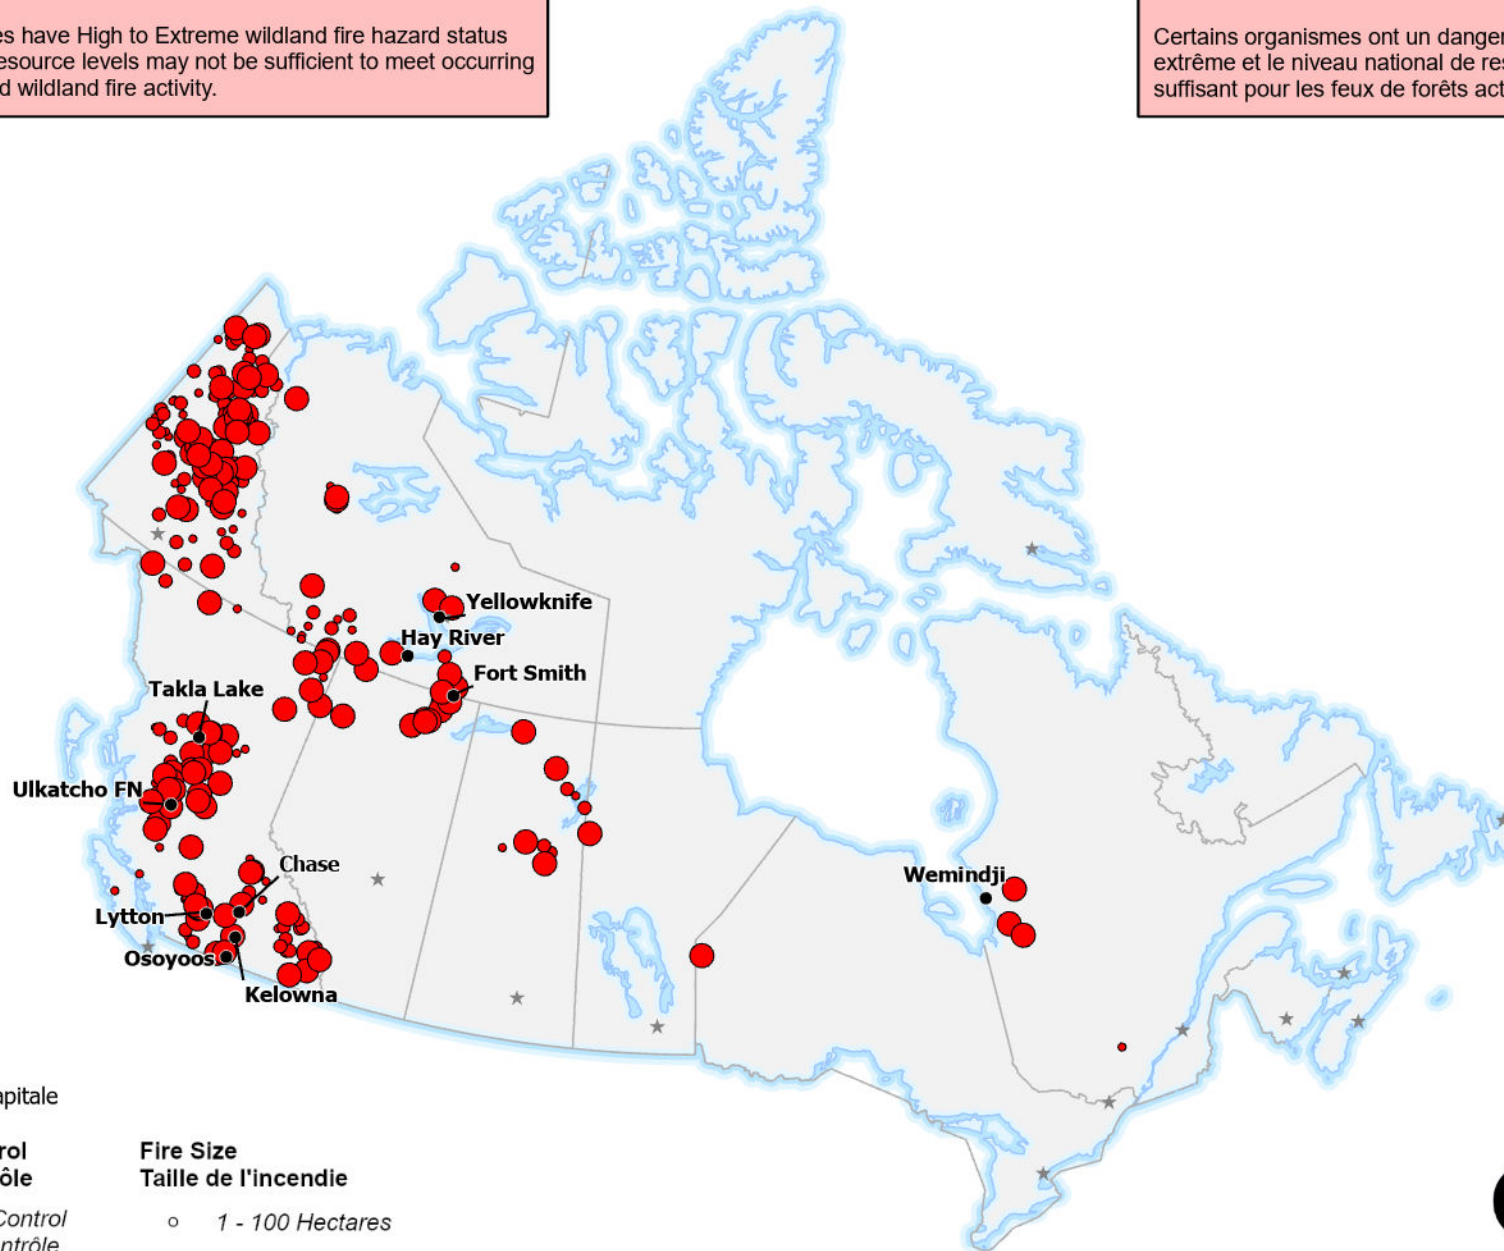

ACTIVE FIRES / FEUX ACTIFS
Out-of-Control fires, with full or modified response
Feux hors contrôle, avec intervention complète ou limitée

Current as of / Mise à jour
 31 August / août 2023
 16:00 EDT/HAE

The CIFFC National Preparedness Level remains at **Level 5**

Some Agencies have High to Extreme wildland fire hazard status and national resource levels may not be sufficient to meet occurring and anticipated wildland fire activity.

- City / Ville
- ★ Capital / Capitale

Stage of Control
Stade de contrôle

- Out of Control
Hors contrôle

Fire Size
Taille de l'incendie

- 1 - 100 Hectares
- 100 - 1000 Hectares
- > 1000 Hectares