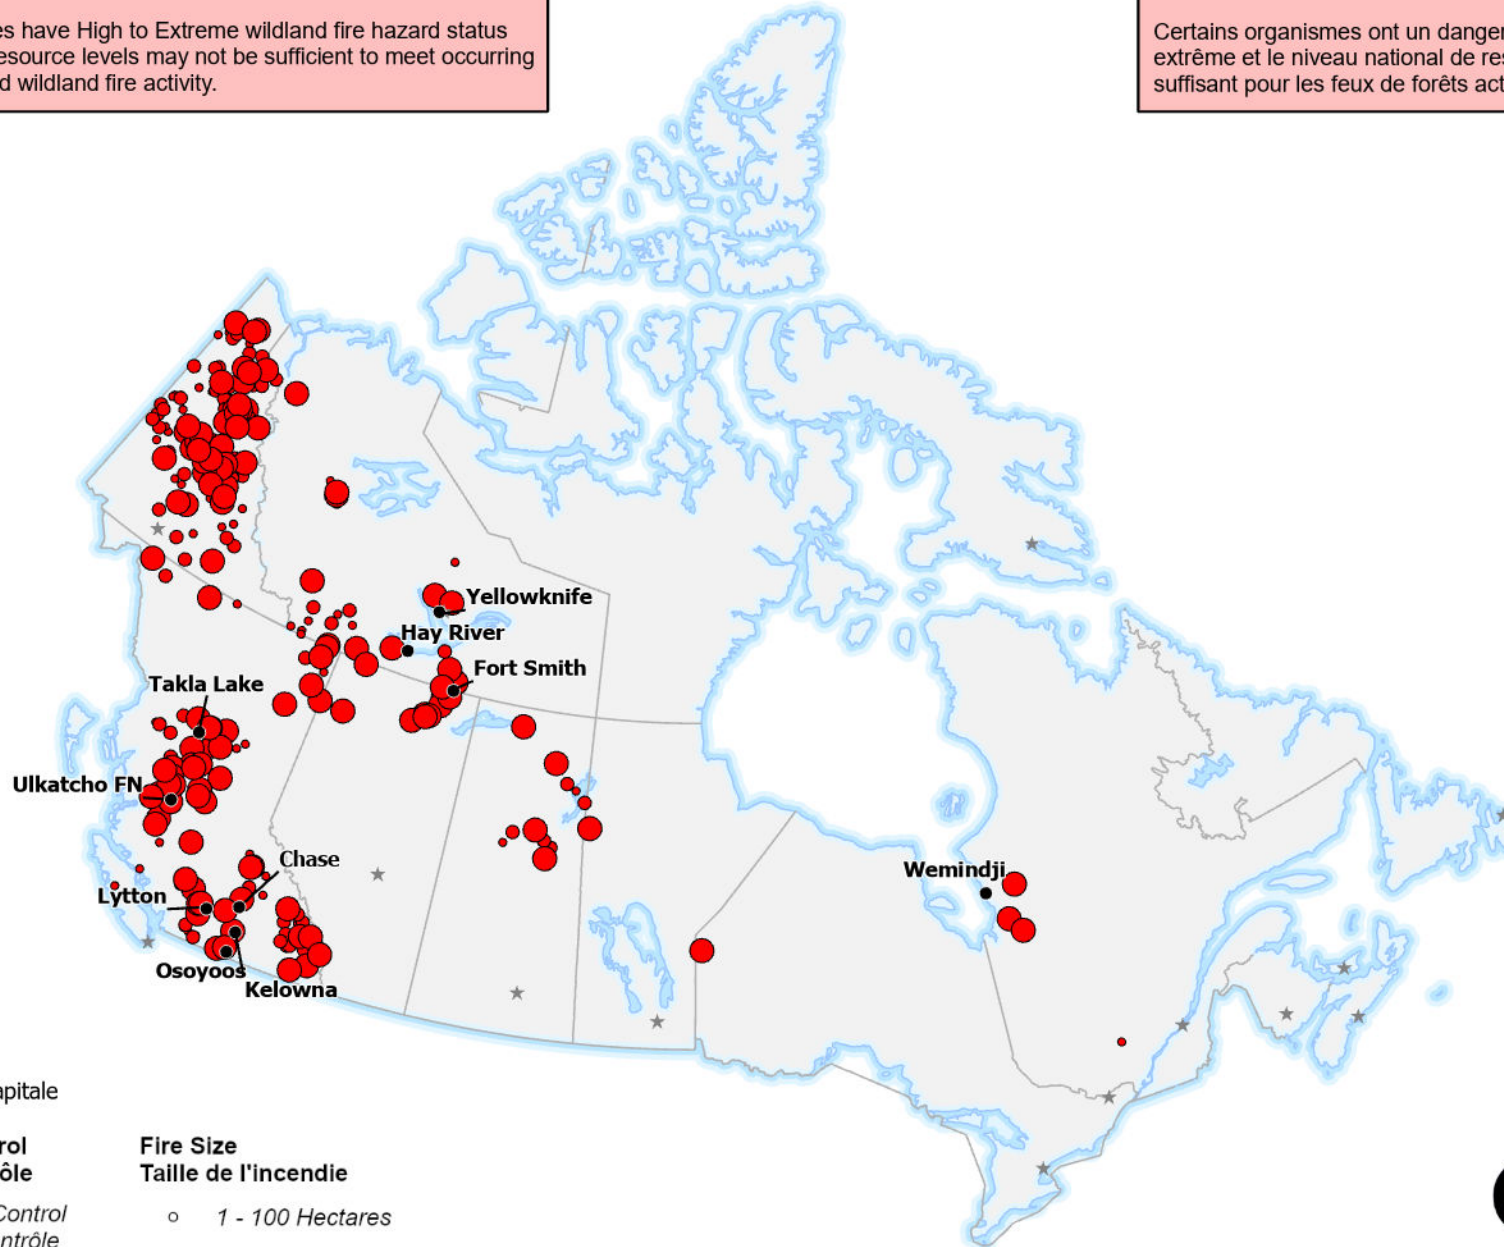

ACTIVE FIRES / FEUX ACTIFS

*Out-of-Control fires, with full or modified response
Feux hors contrôle, avec intervention complète ou limitée*

Current as of / Mise à jour
30 August / août 2023
16:00 EDT/HAE

The CIFFC National Preparedness Level remains at **Level 5**

Some Agencies have High to Extreme wildland fire hazard status and national resource levels may not be sufficient to meet occurring and anticipated wildland fire activity.

- City / Ville
- ★ Capital / Capitale

**Stage of Control
Stade de contrôle**

- Out of Control
Hors contrôle

**Fire Size
Taille de l'incendie**

- 1 - 100 Hectares
- 100 - 1000 Hectares
- > 1000 Hectares