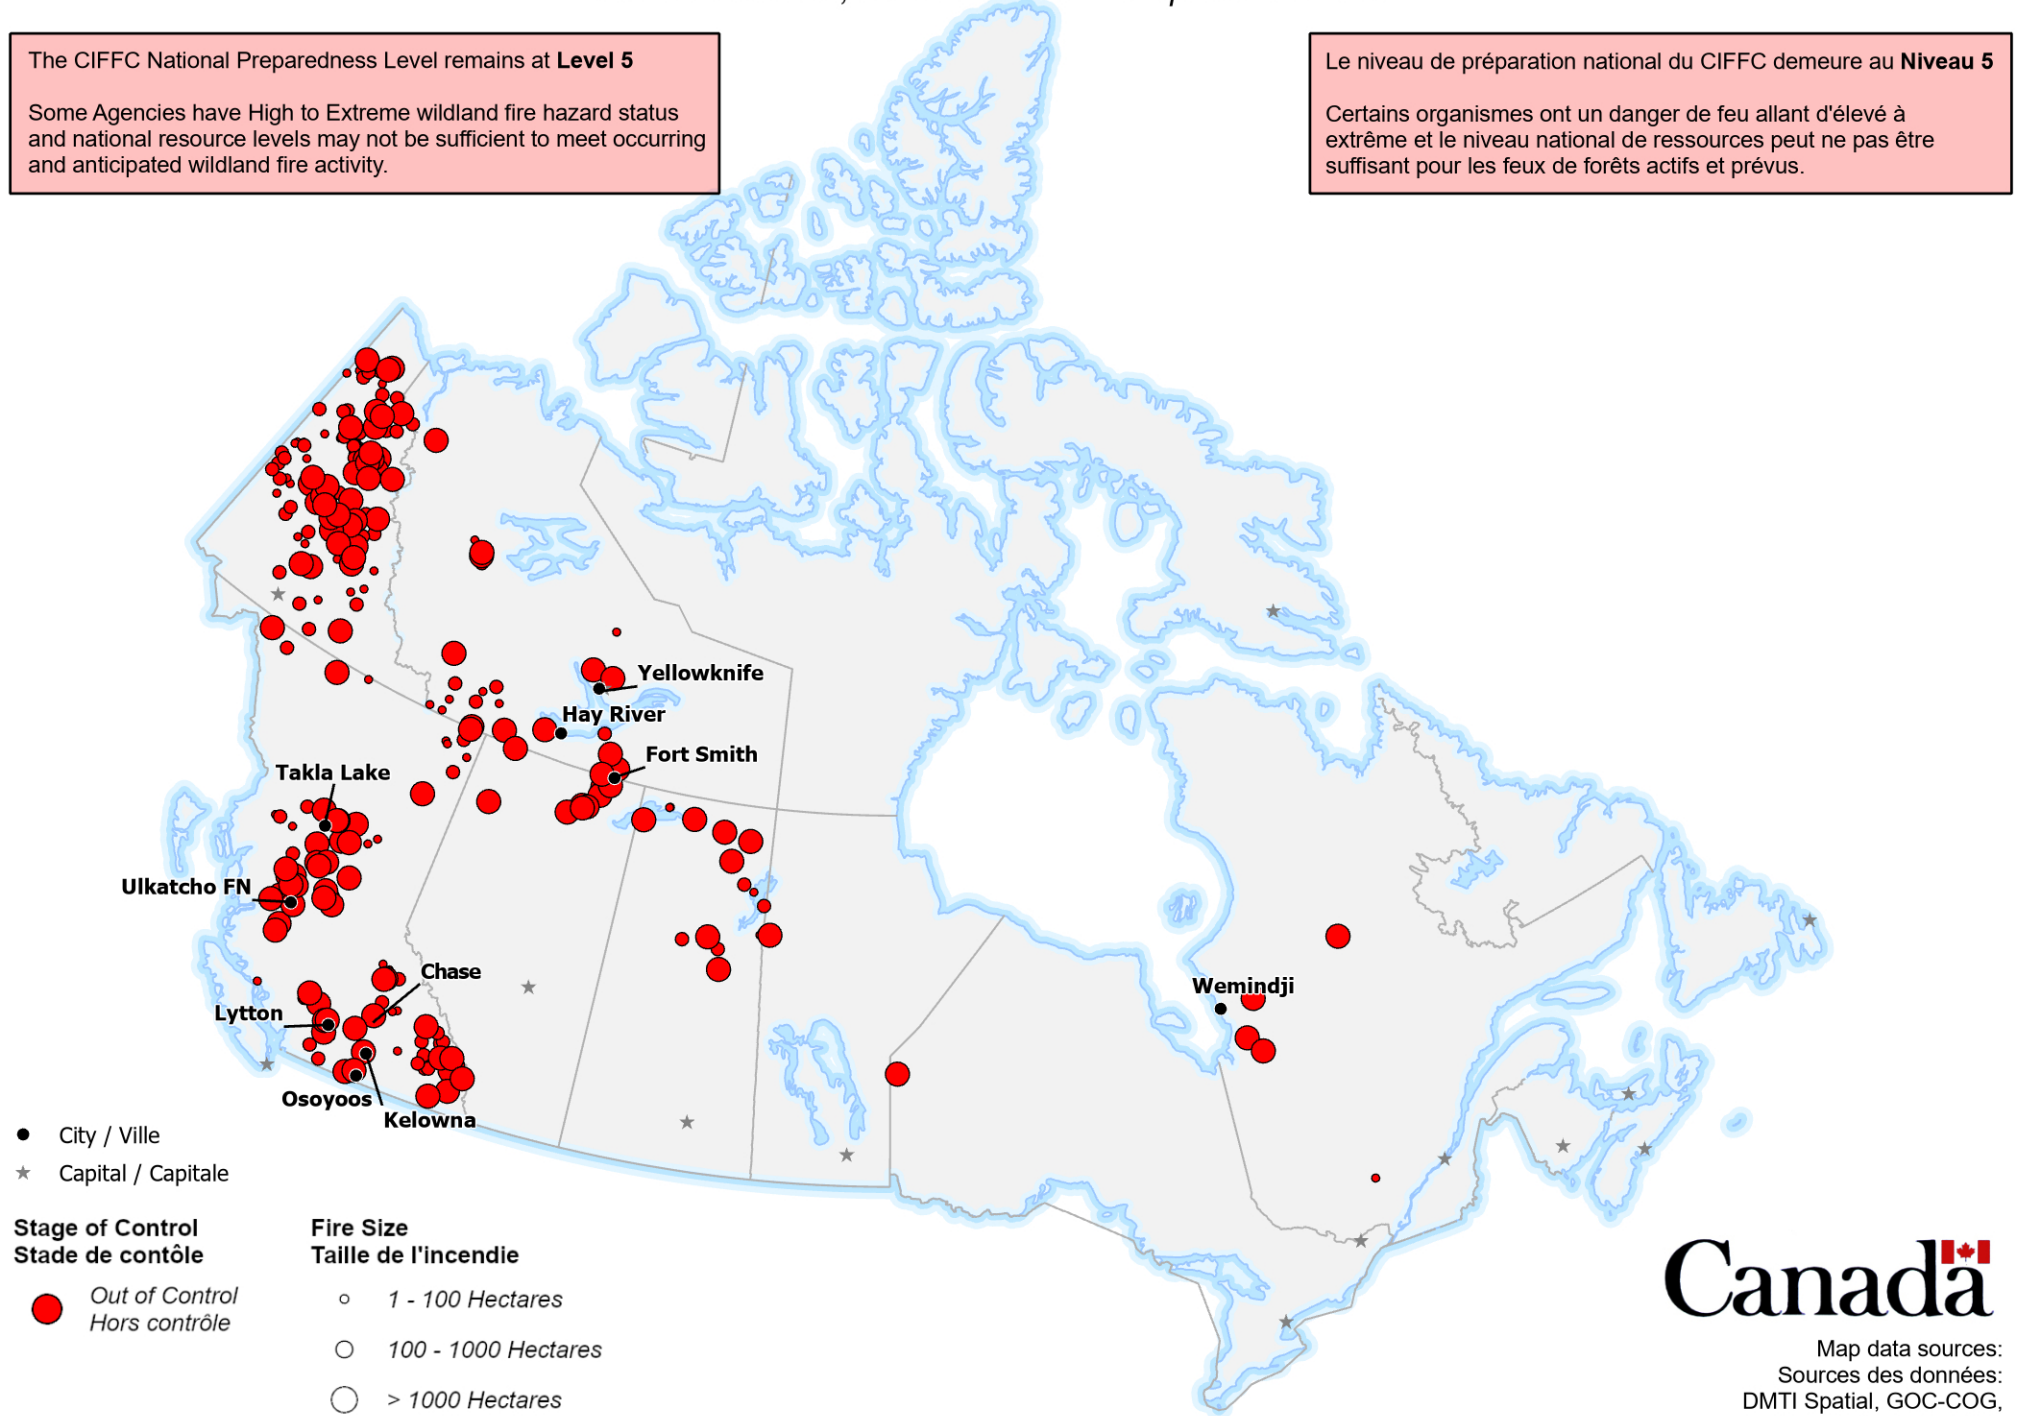

ACTIVE FIRES / FEUX ACTIFS

Out-of-Control fires, with full or modified response
Feux hors contrôle, avec intervention complète ou limitée

The CIFFC National Preparedness Level remains at **Level 5**

Some Agencies have High to Extreme wildland fire hazard status and national resource levels may not be sufficient to meet occurring and anticipated wildland fire activity.

Le niveau de préparation national du CIFFC demeure au **Niveau 5**

Certains organismes ont un danger de feu allant d'élevé à extrême et le niveau national de ressources peut ne pas être suffisant pour les feux de forêts actifs et prévus.

- City / Ville
- ★ Capital / Capitale

Stage of Control
Stade de contrôle

● *Out of Control*
Hors contrôle

Fire Size
Taille de l'incendie

- 1 - 100 Hectares
- 100 - 1000 Hectares
- > 1000 Hectares