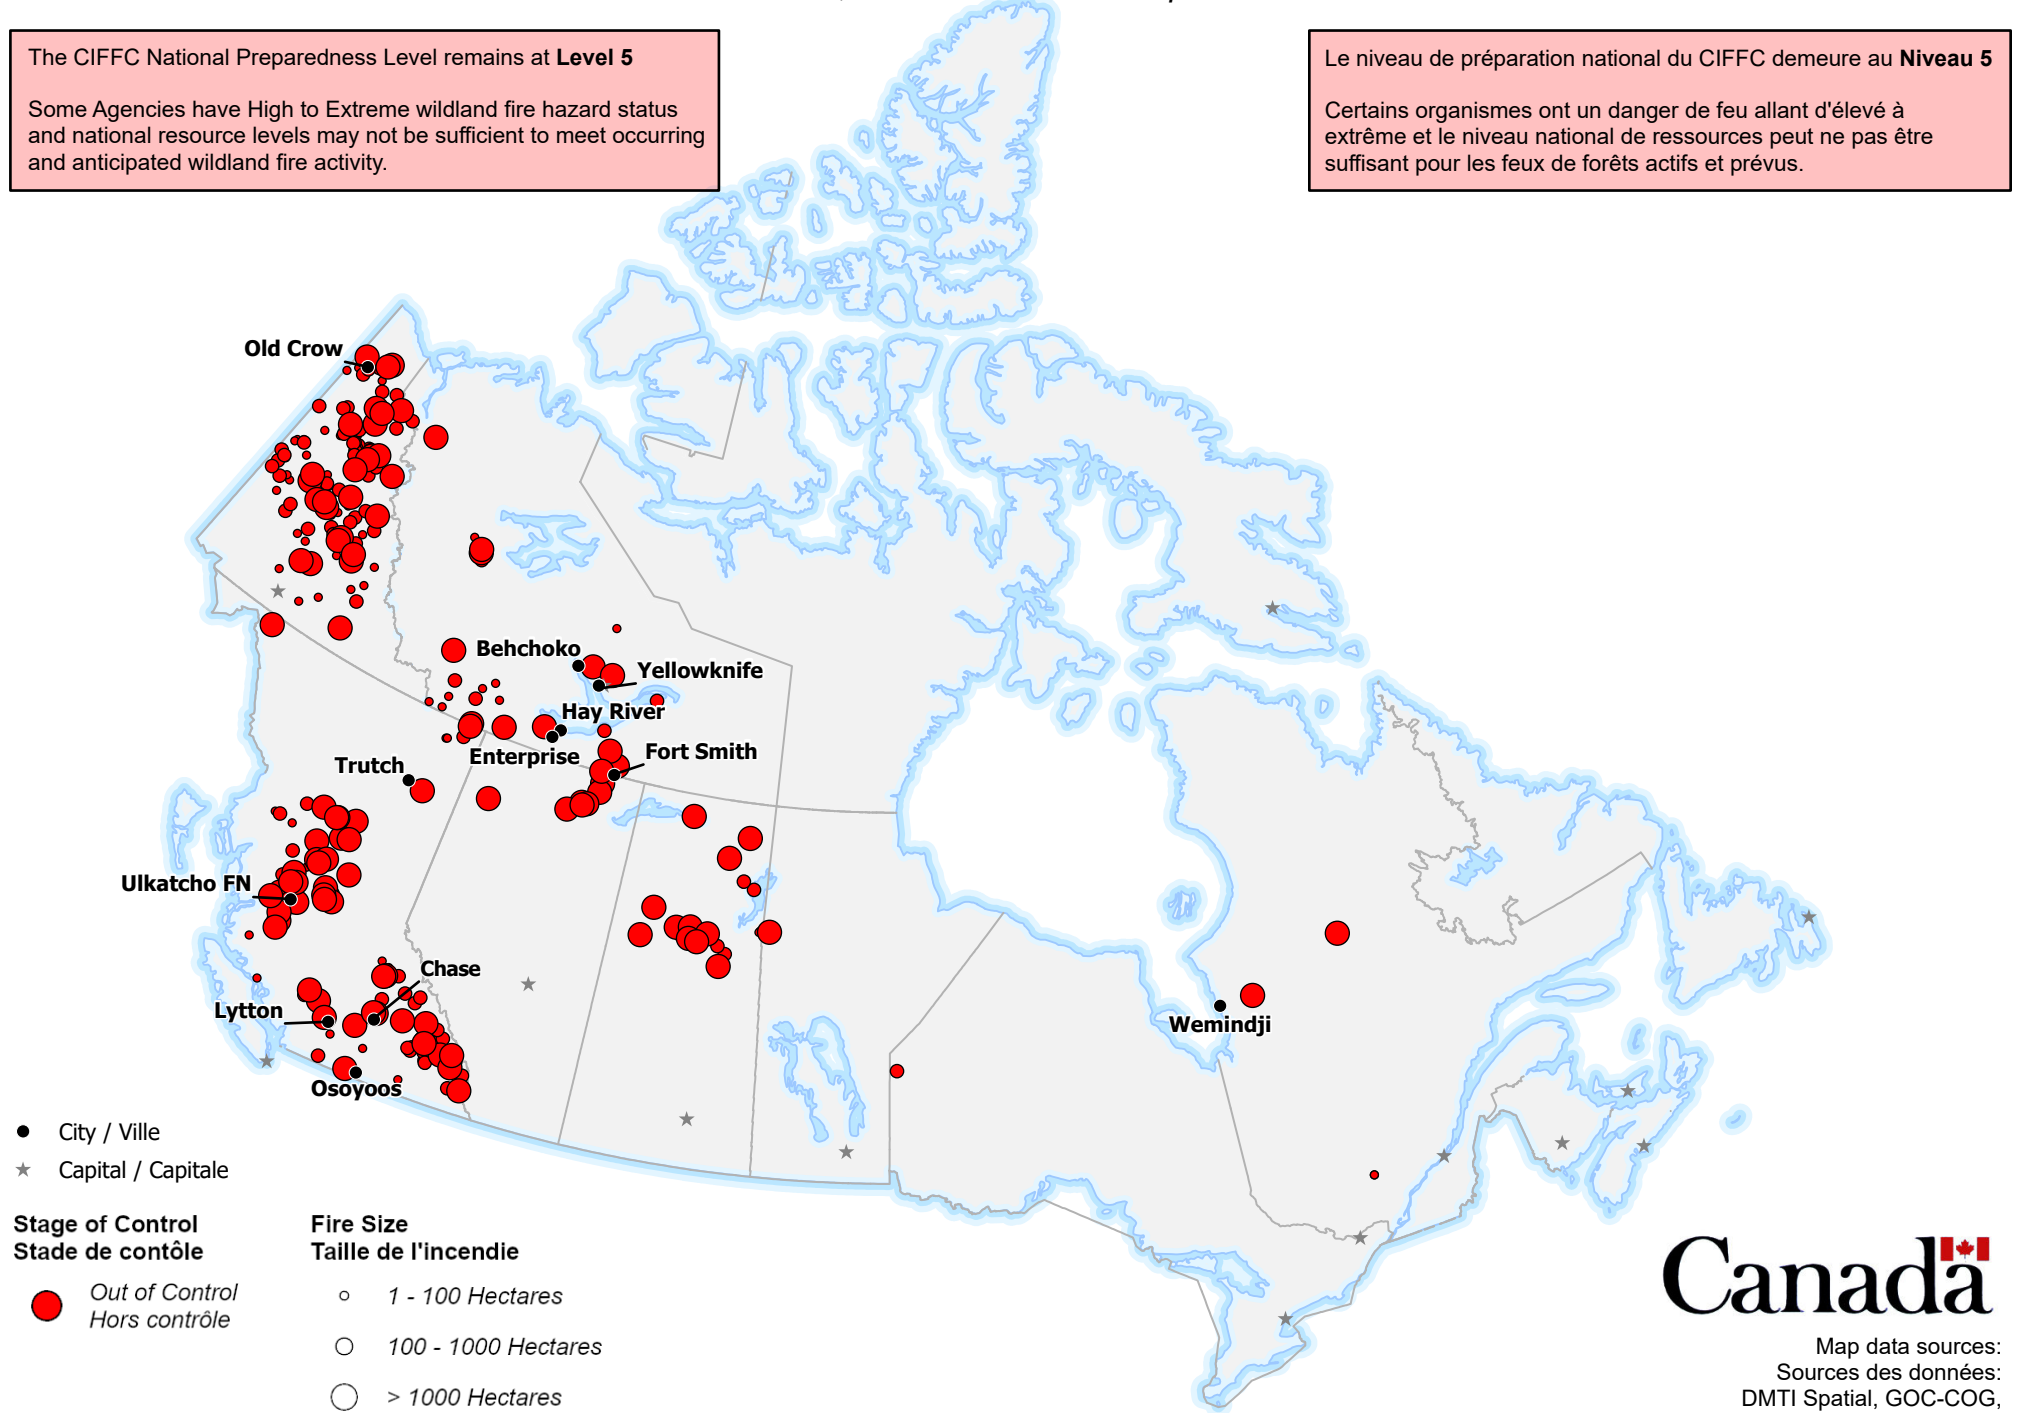

ACTIVE FIRES / FEUX ACTIFS

Out-of-Control fires, with full or modified response
Feux hors contrôle, avec intervention complète ou limitée

Current as of / Mise à jour
17 August / août 2023
16:00 EDT/HAE

The CIFFC National Preparedness Level remains at **Level 5**

Some Agencies have High to Extreme wildland fire hazard status and national resource levels may not be sufficient to meet occurring and anticipated wildland fire activity.

Le niveau de préparation national du CIFFC demeure au **Niveau 5**

Certains organismes ont un danger de feu allant d'élév   à extr  me et le niveau national de ressources peut ne pas   tre suffisant pour les feux de for  ts actifs et pr  vus.

- City / Ville
- ★ Capital / Capitale

Stage of Control
Stade de contr  le

- Out of Control
  Hors contr  le

Fire Size
Taille de l'incendie

- 1 - 100 Hectares
- 100 - 1000 Hectares
- > 1000 Hectares