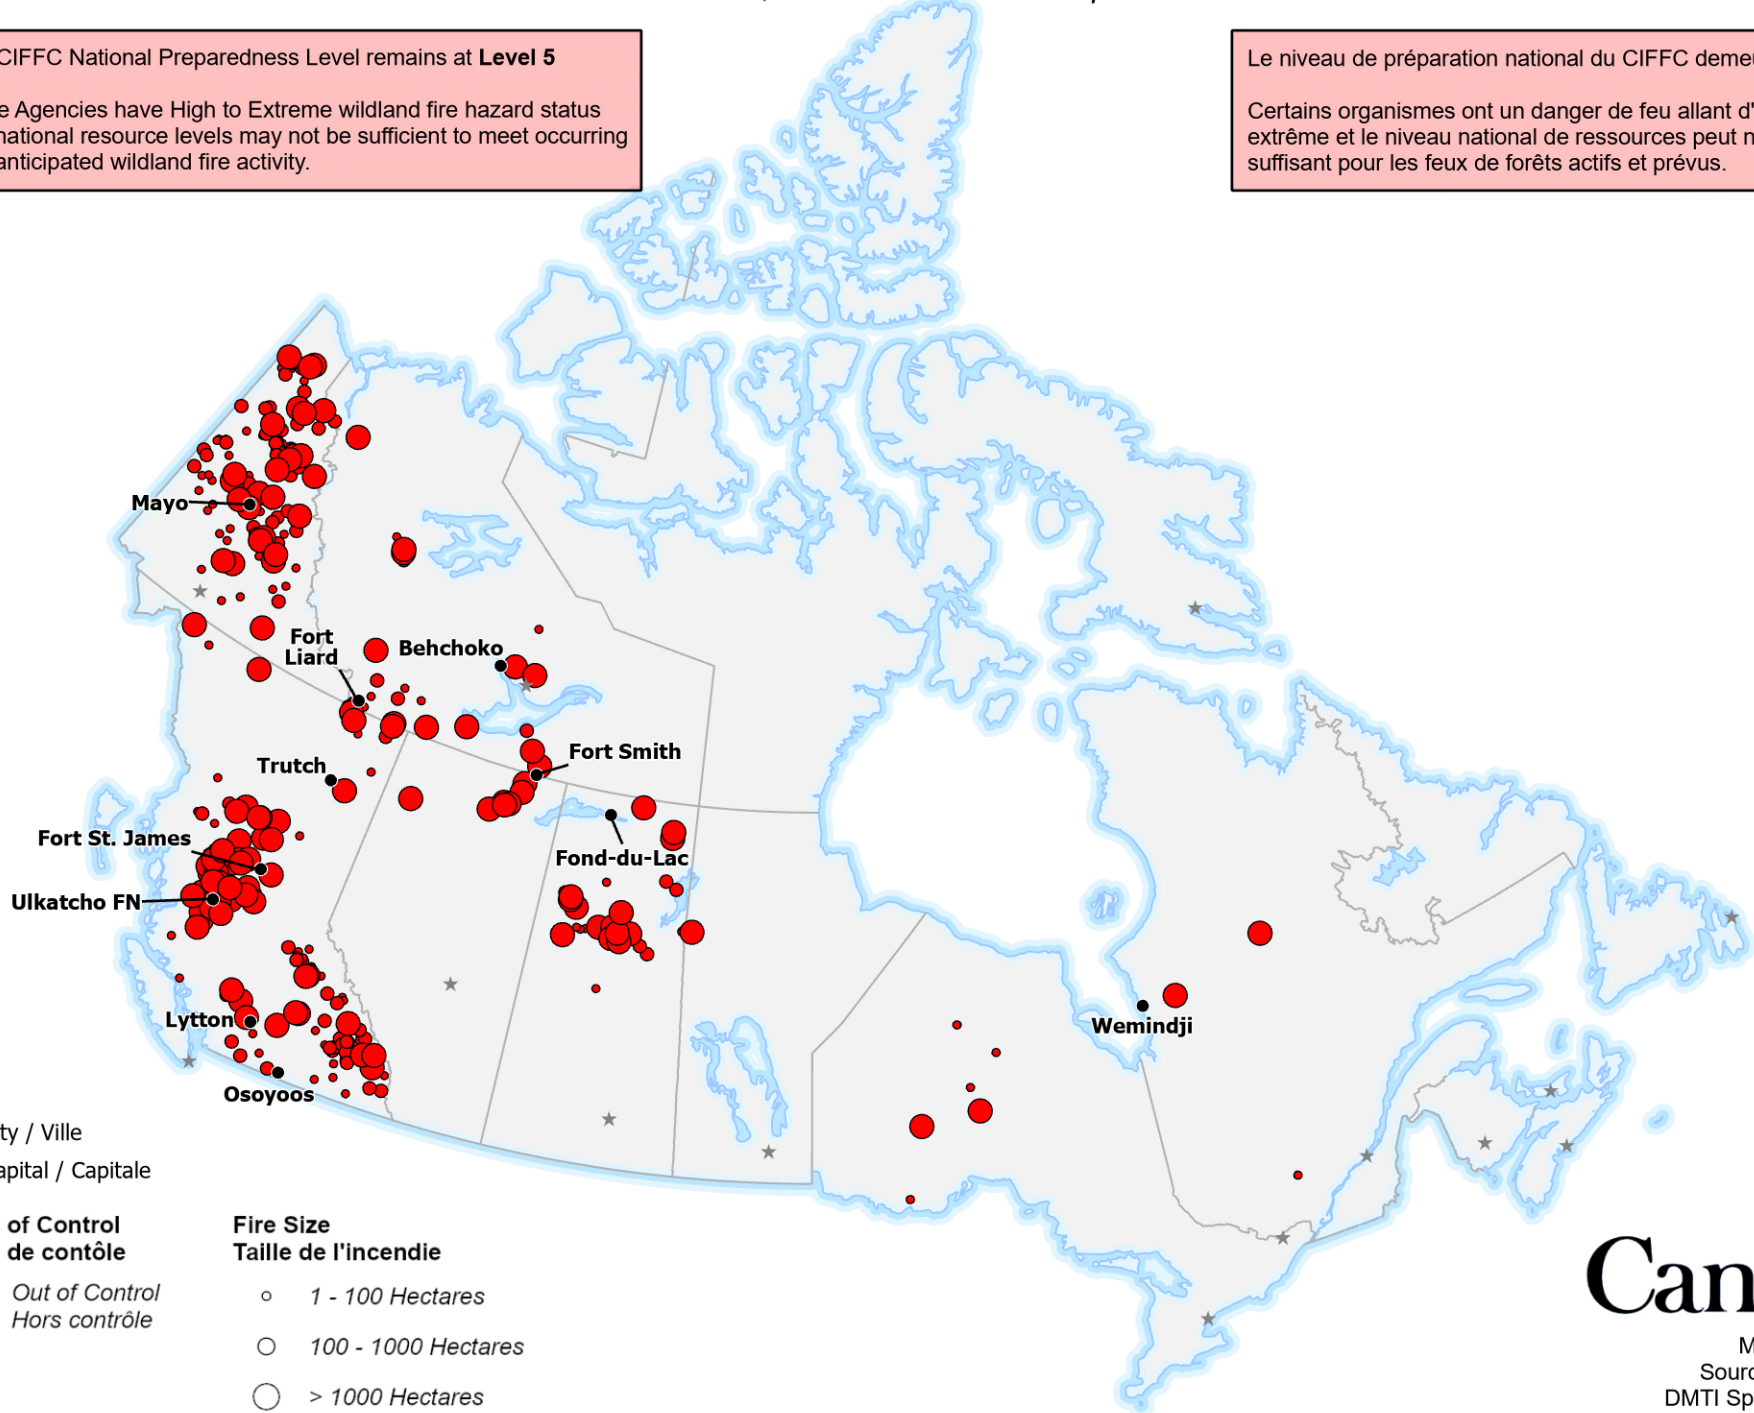

ACTIVE FIRES / FEUX ACTIFS

Out-of-Control fires, with full or modified response
Feux hors contrôle, avec intervention complète ou limitée

Current as of / Mise à jour
09 August / août 2023
16:00 EDT/HAE

The CIFFC National Preparedness Level remains at **Level 5**

Some Agencies have High to Extreme wildland fire hazard status and national resource levels may not be sufficient to meet occurring and anticipated wildland fire activity.

Le niveau de préparation national du CIFFC demeure au **Niveau 5**

Certains organismes ont un danger de feu allant d'élevé à extrême et le niveau national de ressources peut ne pas être suffisant pour les feux de forêts actifs et prévus.

- City / Ville
- ★ Capital / Capitale

Stage of Control
Stade de contrôle

● Out of Control
Hors contrôle

Fire Size
Taille de l'incendie

- 1 - 100 Hectares
- 100 - 1000 Hectares
- > 1000 Hectares