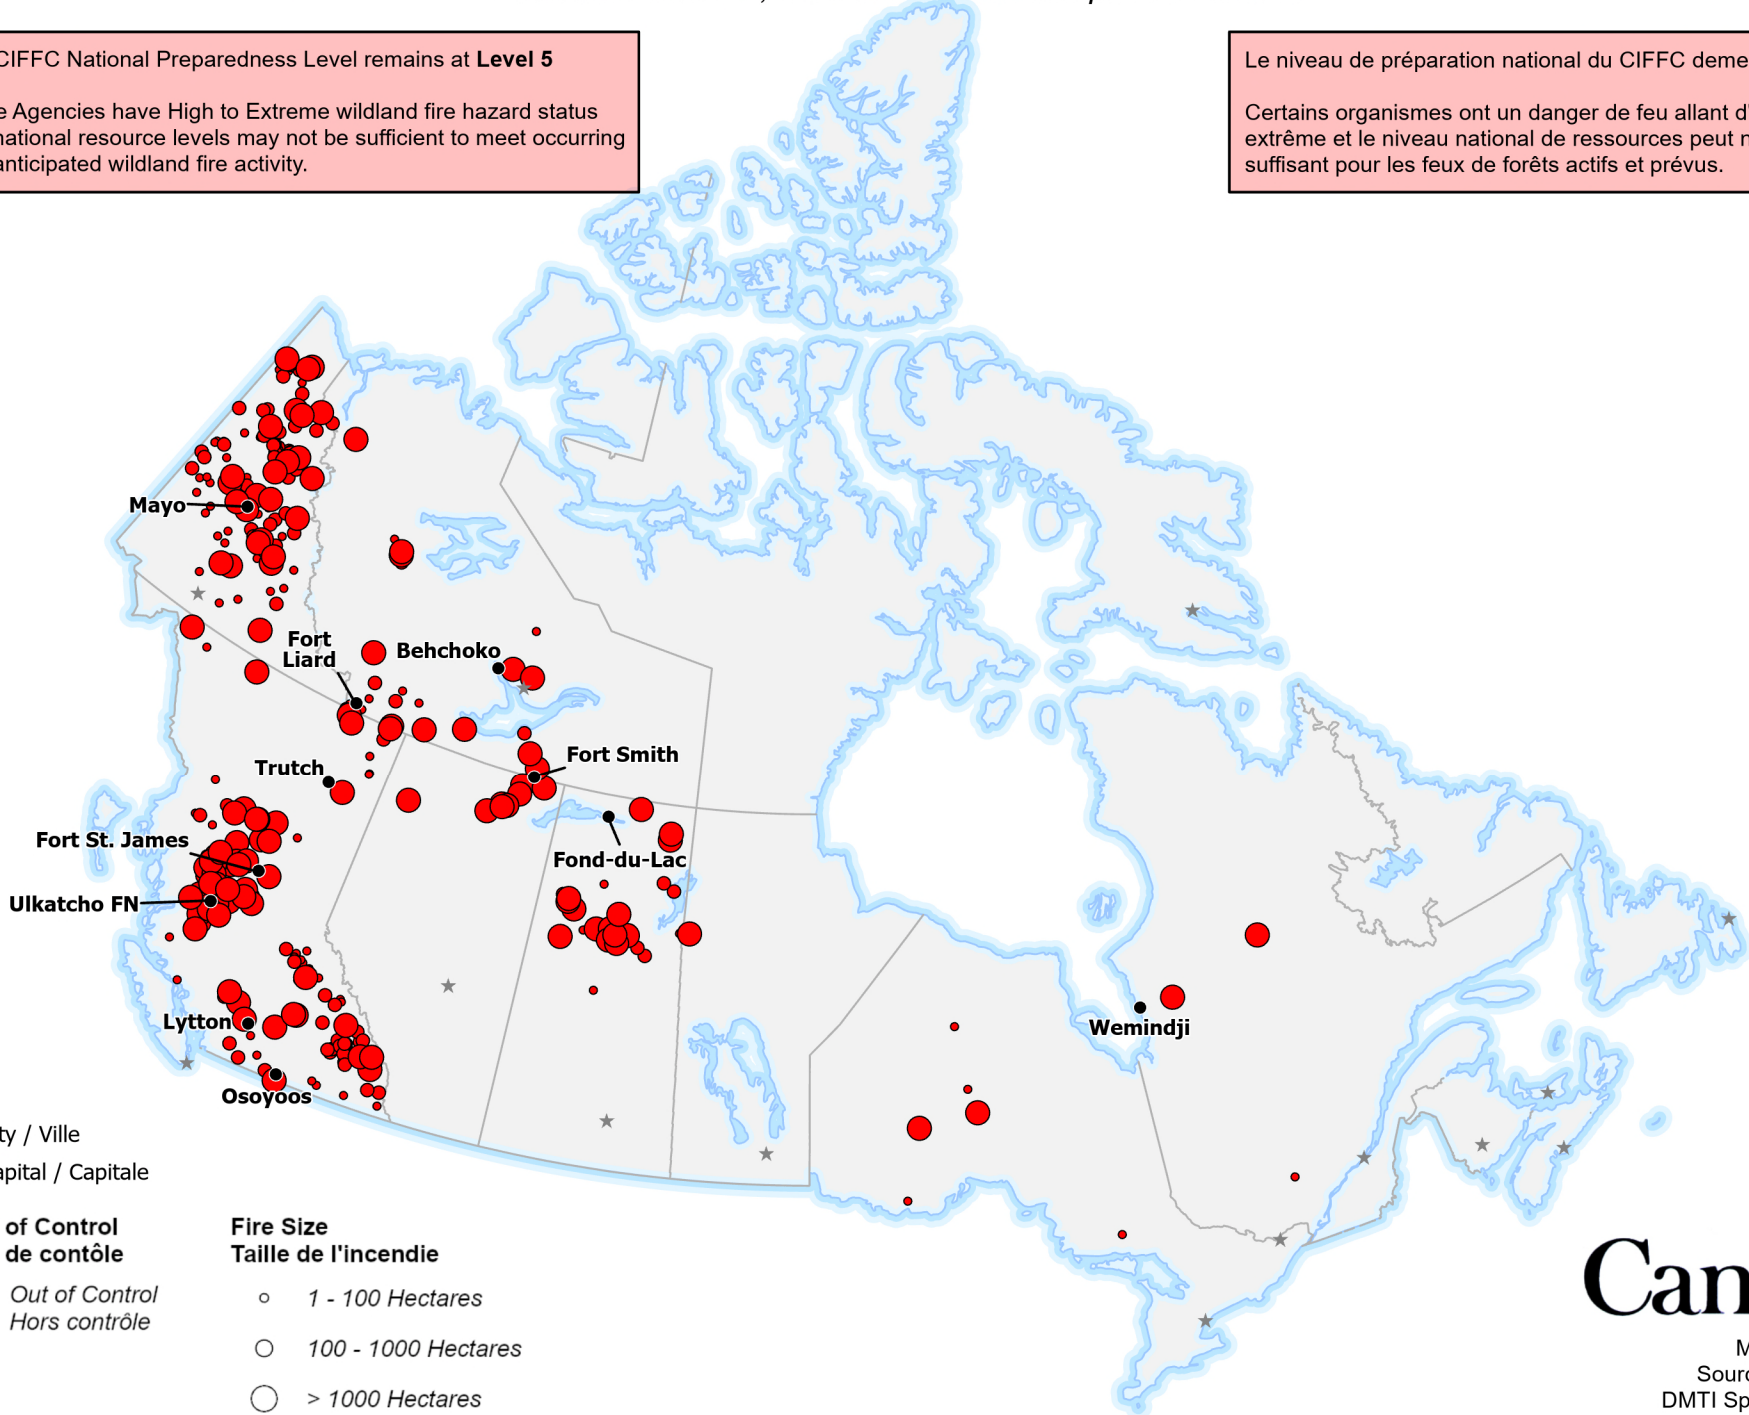

ACTIVE FIRES / FEUX ACTIFS

*Out-of-Control fires, with full or modified response
Feux hors contrôle, avec intervention complète ou limitée*

Current as of / Mise à jour
08 August / août 2023
08:00 EDT/HAE

The CIFFC National Preparedness Level remains at **Level 5**

Some Agencies have High to Extreme wildland fire hazard status and national resource levels may not be sufficient to meet occurring and anticipated wildland fire activity.

- City / Ville
- ★ Capital / Capitale

Stage of Control
Stade de contrôle

● *Out of Control*
Hors contrôle

Fire Size
Taille de l'incendie

- 1 - 100 Hectares
- 100 - 1000 Hectares
- > 1000 Hectares