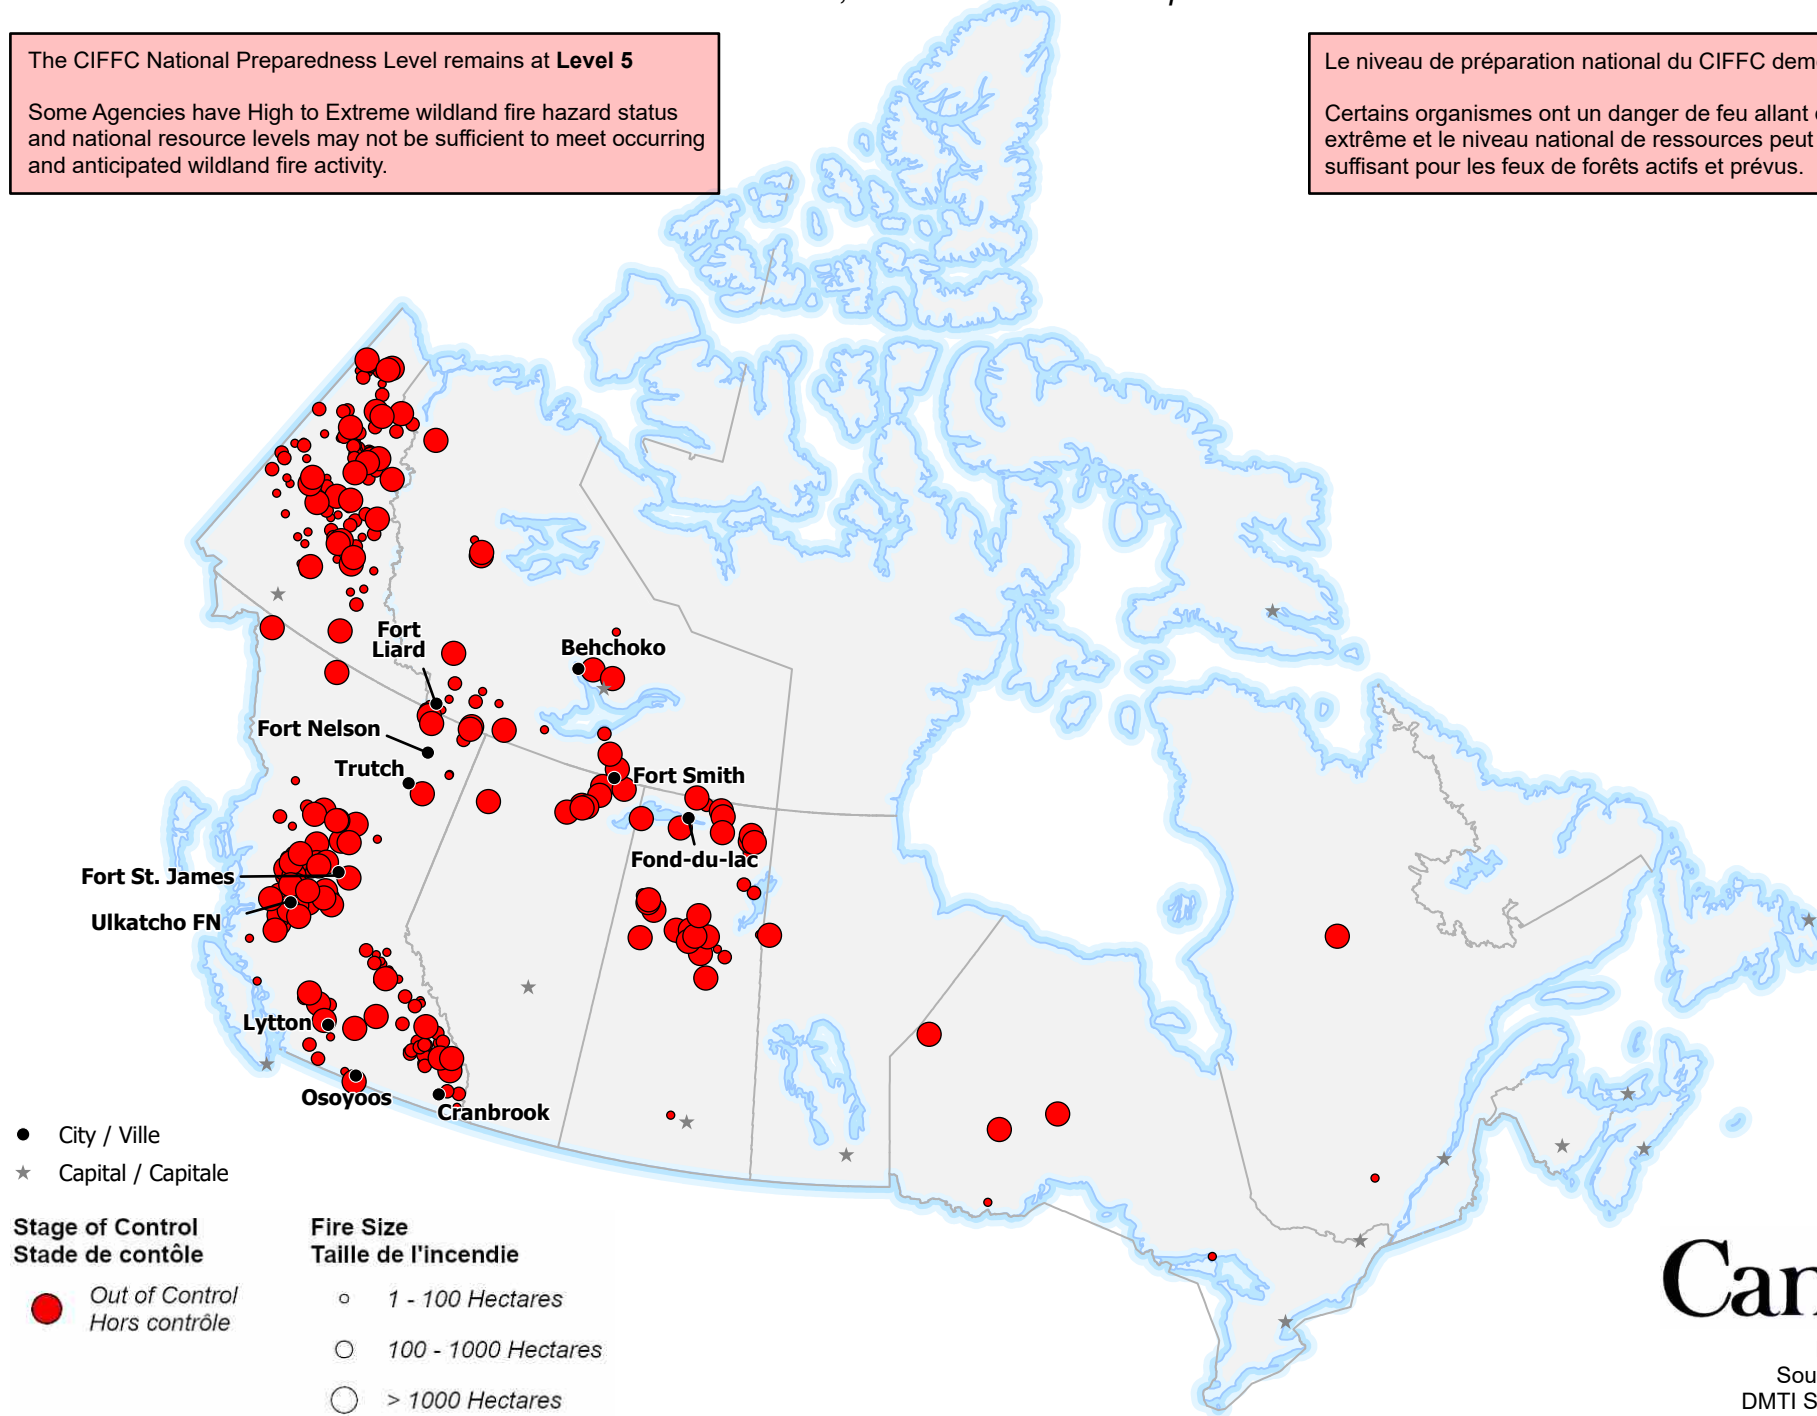

ACTIVE FIRES / FEUX ACTIFS

Out-of-Control fires, with full or modified response
Feux hors contrôle, avec intervention complète ou limitée

Current as of / Mise à jour
06 August / août 2023
16:00 EDT/HAE

The CIFFC National Preparedness Level remains at **Level 5**

Some Agencies have High to Extreme wildland fire hazard status and national resource levels may not be sufficient to meet occurring and anticipated wildland fire activity.

Le niveau de préparation national du CIFFC demeure au **Niveau 5**

Certains organismes ont un danger de feu allant d'élév   à extr  me et le niveau national de ressources peut ne pas   tre suffisant pour les feux de for  ts actifs et pr  vus.

- City / Ville
- ★ Capital / Capitale

Stage of Control
Stade de contr  le

● Out of Control
Hors contr  le

Fire Size
Taille de l'incendie

- 1 - 100 Hectares
- 100 - 1000 Hectares
- > 1000 Hectares