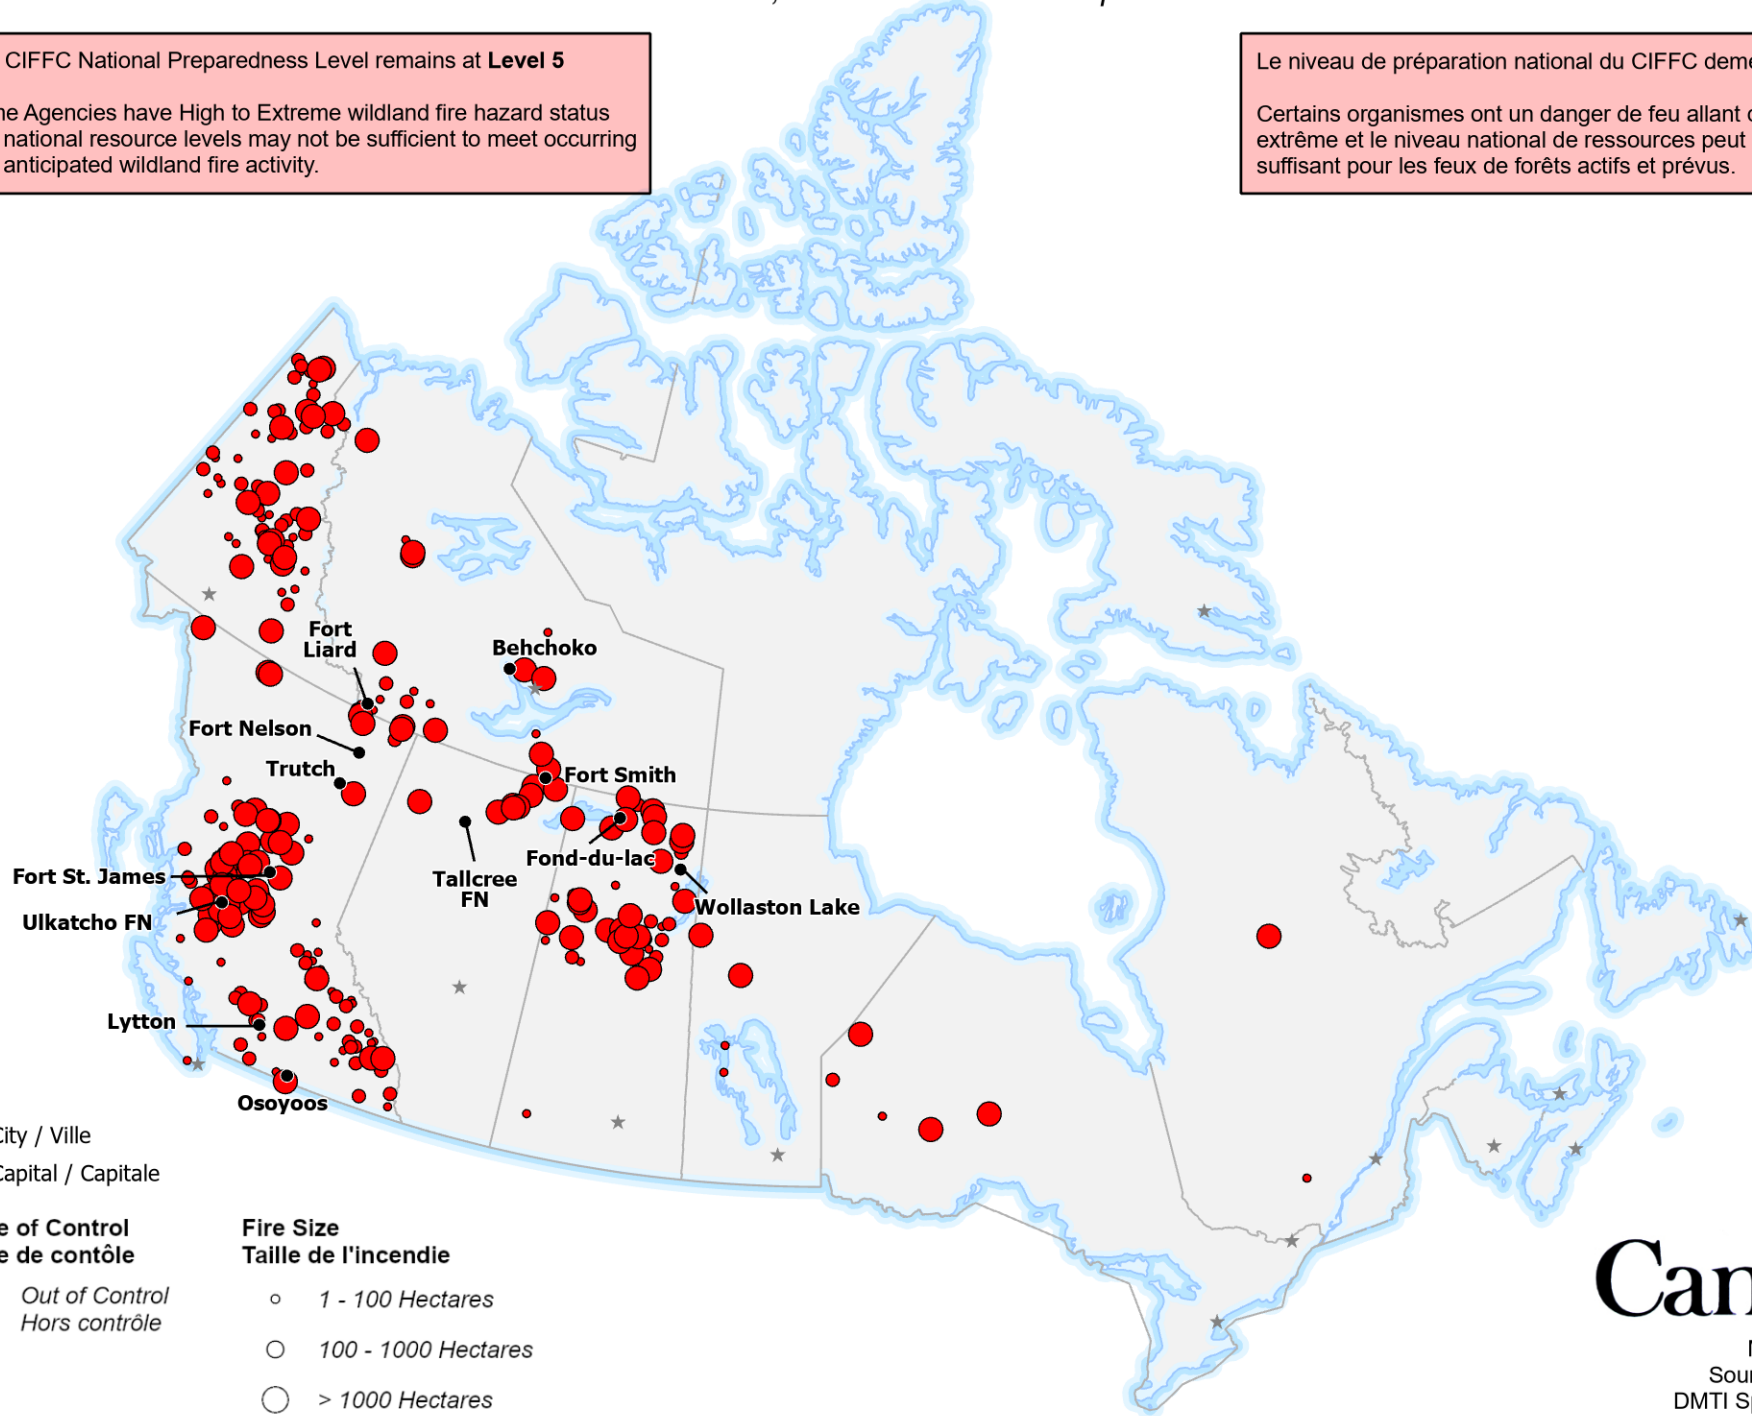

# ACTIVE FIRES / FEUX ACTIFS

*Out-of-Control fires, with full or modified response*  
*Feux hors contrôle, avec intervention complète ou limitée*

Current as of / Mise à jour  
02 August / août 2023  
08:00 EDT/HAE

The CIFFC National Preparedness Level remains at **Level 5**

Some Agencies have High to Extreme wildland fire hazard status and national resource levels may not be sufficient to meet occurring and anticipated wildland fire activity.

- City / Ville
- ★ Capital / Capitale

**Stage of Control**  
**Stade de contrôle**

● Out of Control  
Hors contrôle

**Fire Size**  
**Taille de l'incendie**

- 1 - 100 Hectares
- 100 - 1000 Hectares
- > 1000 Hectares