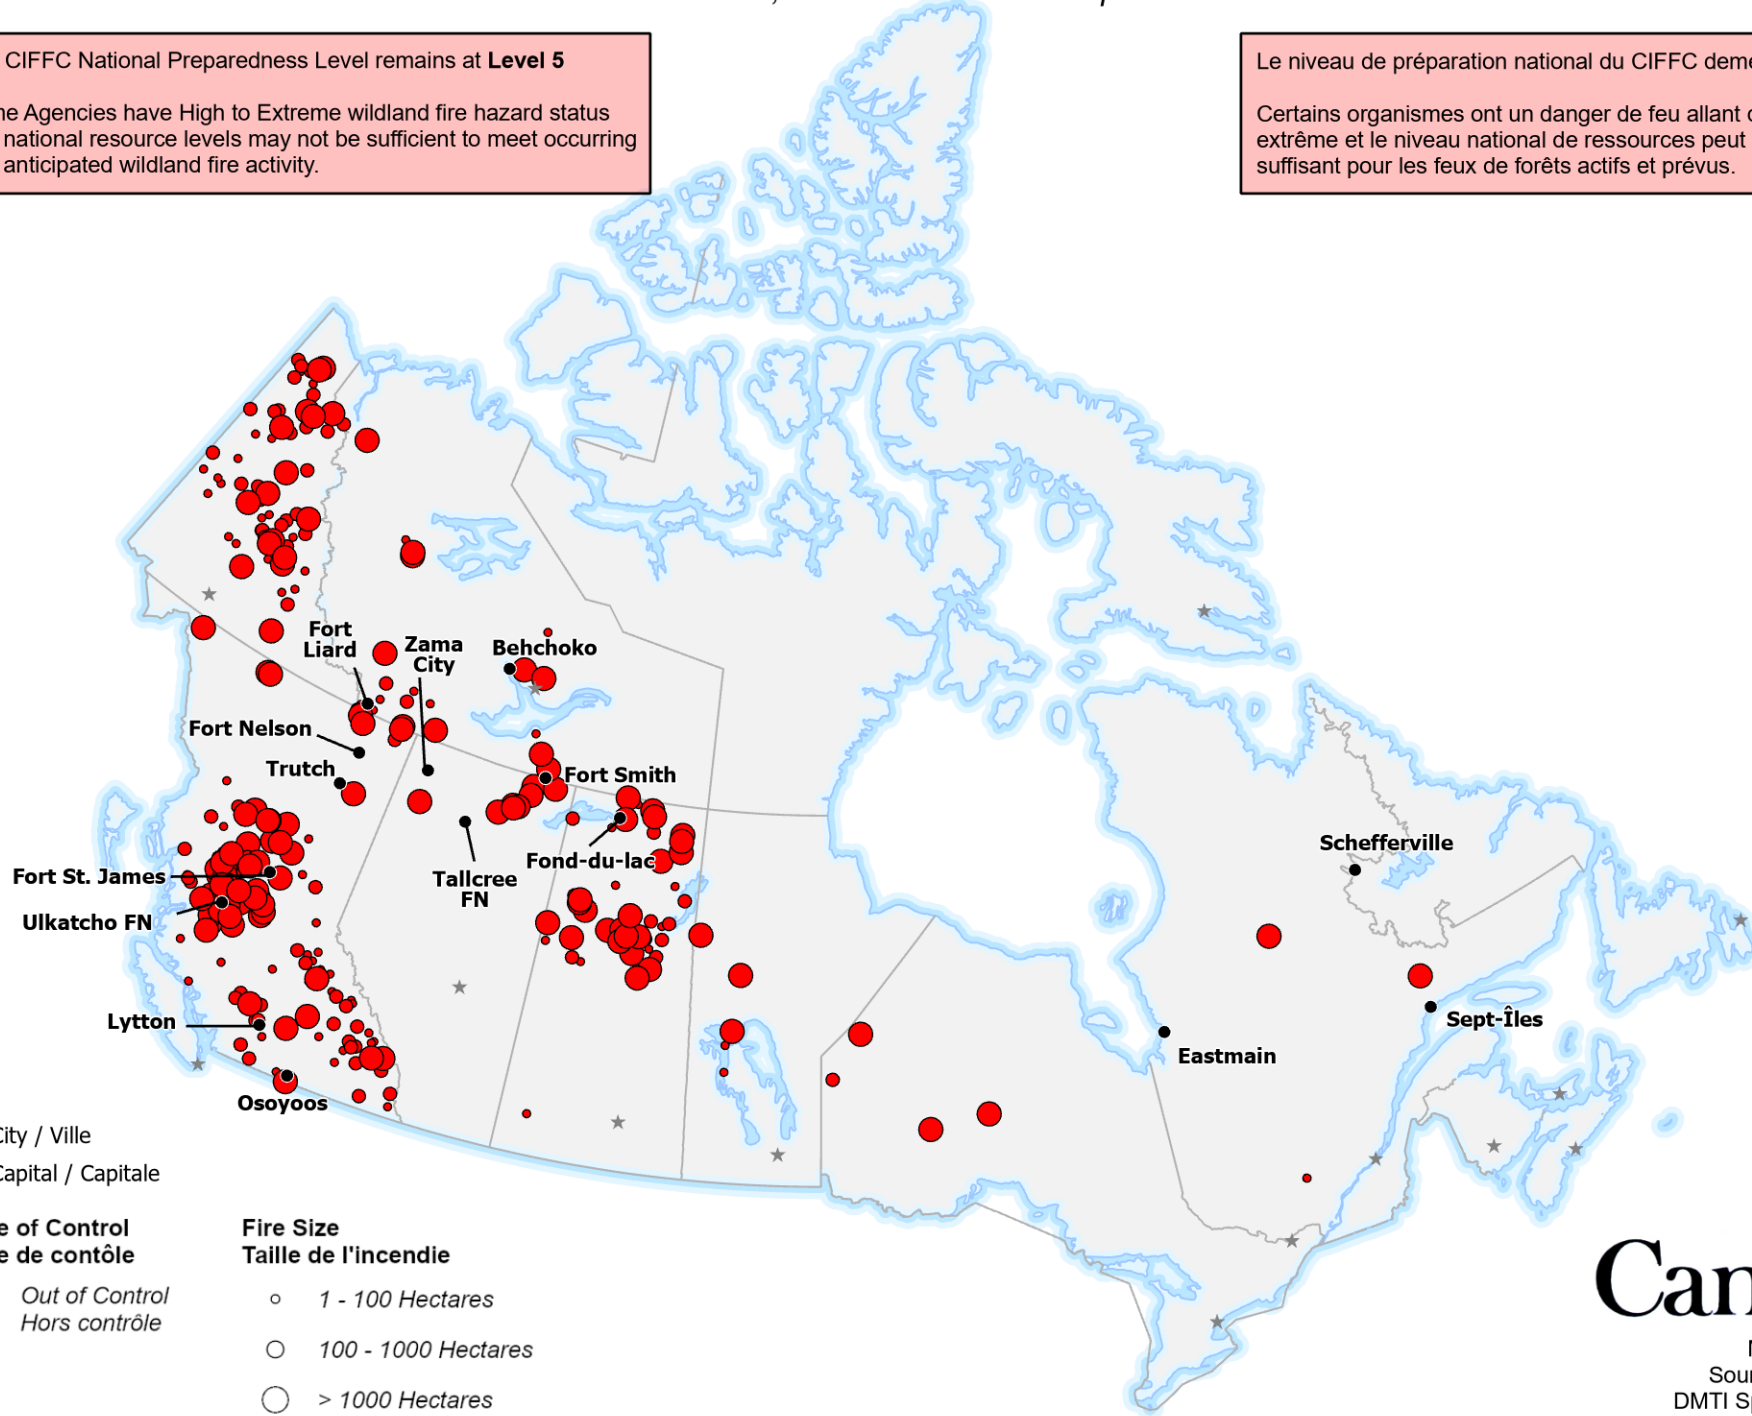

ACTIVE FIRES / FEUX ACTIFS

Out-of-Control fires, with full or modified response
Feux hors contrôle, avec intervention complète ou limitée

The CIFFC National Preparedness Level remains at **Level 5**

Some Agencies have High to Extreme wildland fire hazard status and national resource levels may not be sufficient to meet occurring and anticipated wildland fire activity.

Le niveau de préparation national du CIFFC demeure au **Niveau 5**

Certains organismes ont un danger de feu allant d'élevé à extrême et le niveau national de ressources peut ne pas être suffisant pour les feux de forêts actifs et prévus.

- City / Ville
- ★ Capital / Capitale

Stage of Control
Stade de contrôle

● *Out of Control*
Hors contrôle

Fire Size
Taille de l'incendie

- 1 - 100 Hectares
- 100 - 1000 Hectares
- > 1000 Hectares