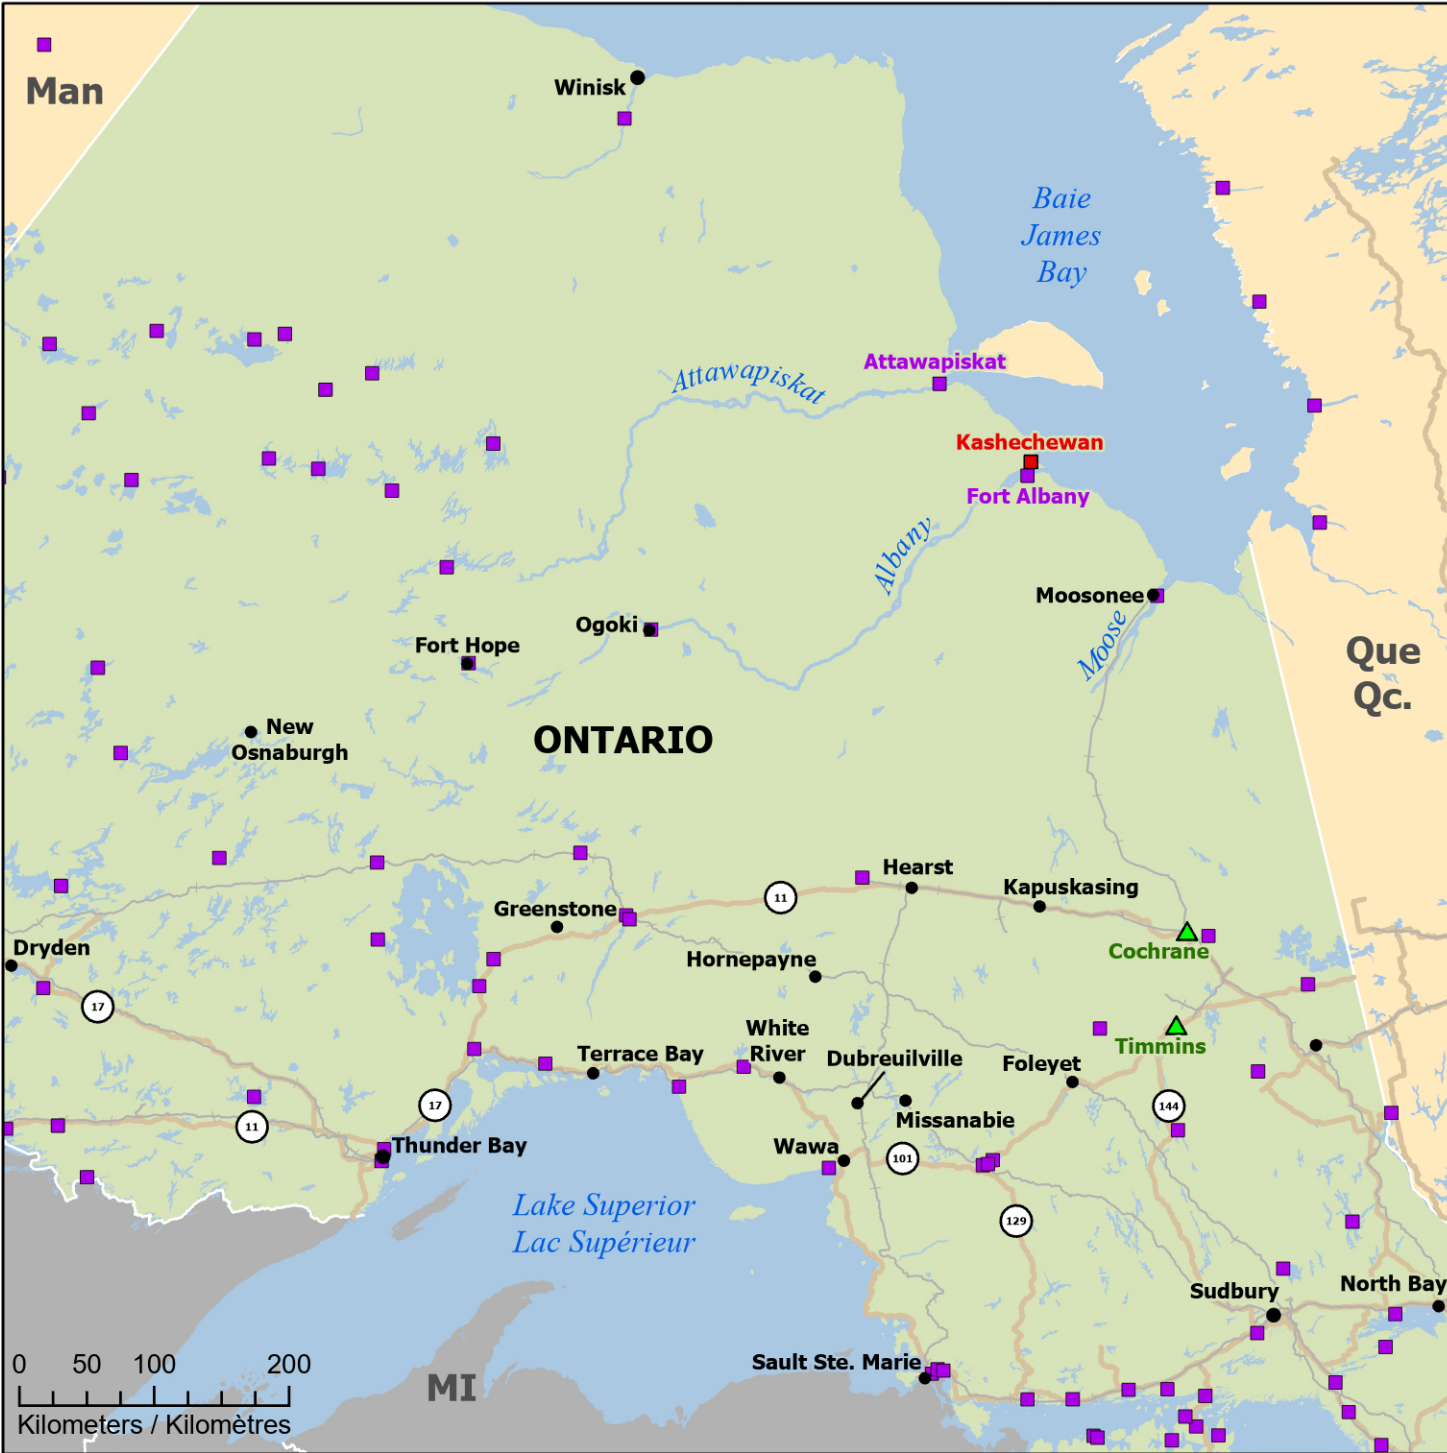

00205-23
Spring Flooding in Ontario
Inondations printanières en Ontario

- Community / Communauté
- First Nation / Première Nation
- First Nation under State of Local Emergency / Première Nation sous état d'urgence local
- ▲ Host Community / Communauté d'accueil
- Highway / Autoroute
- Railway / Voie ferrée