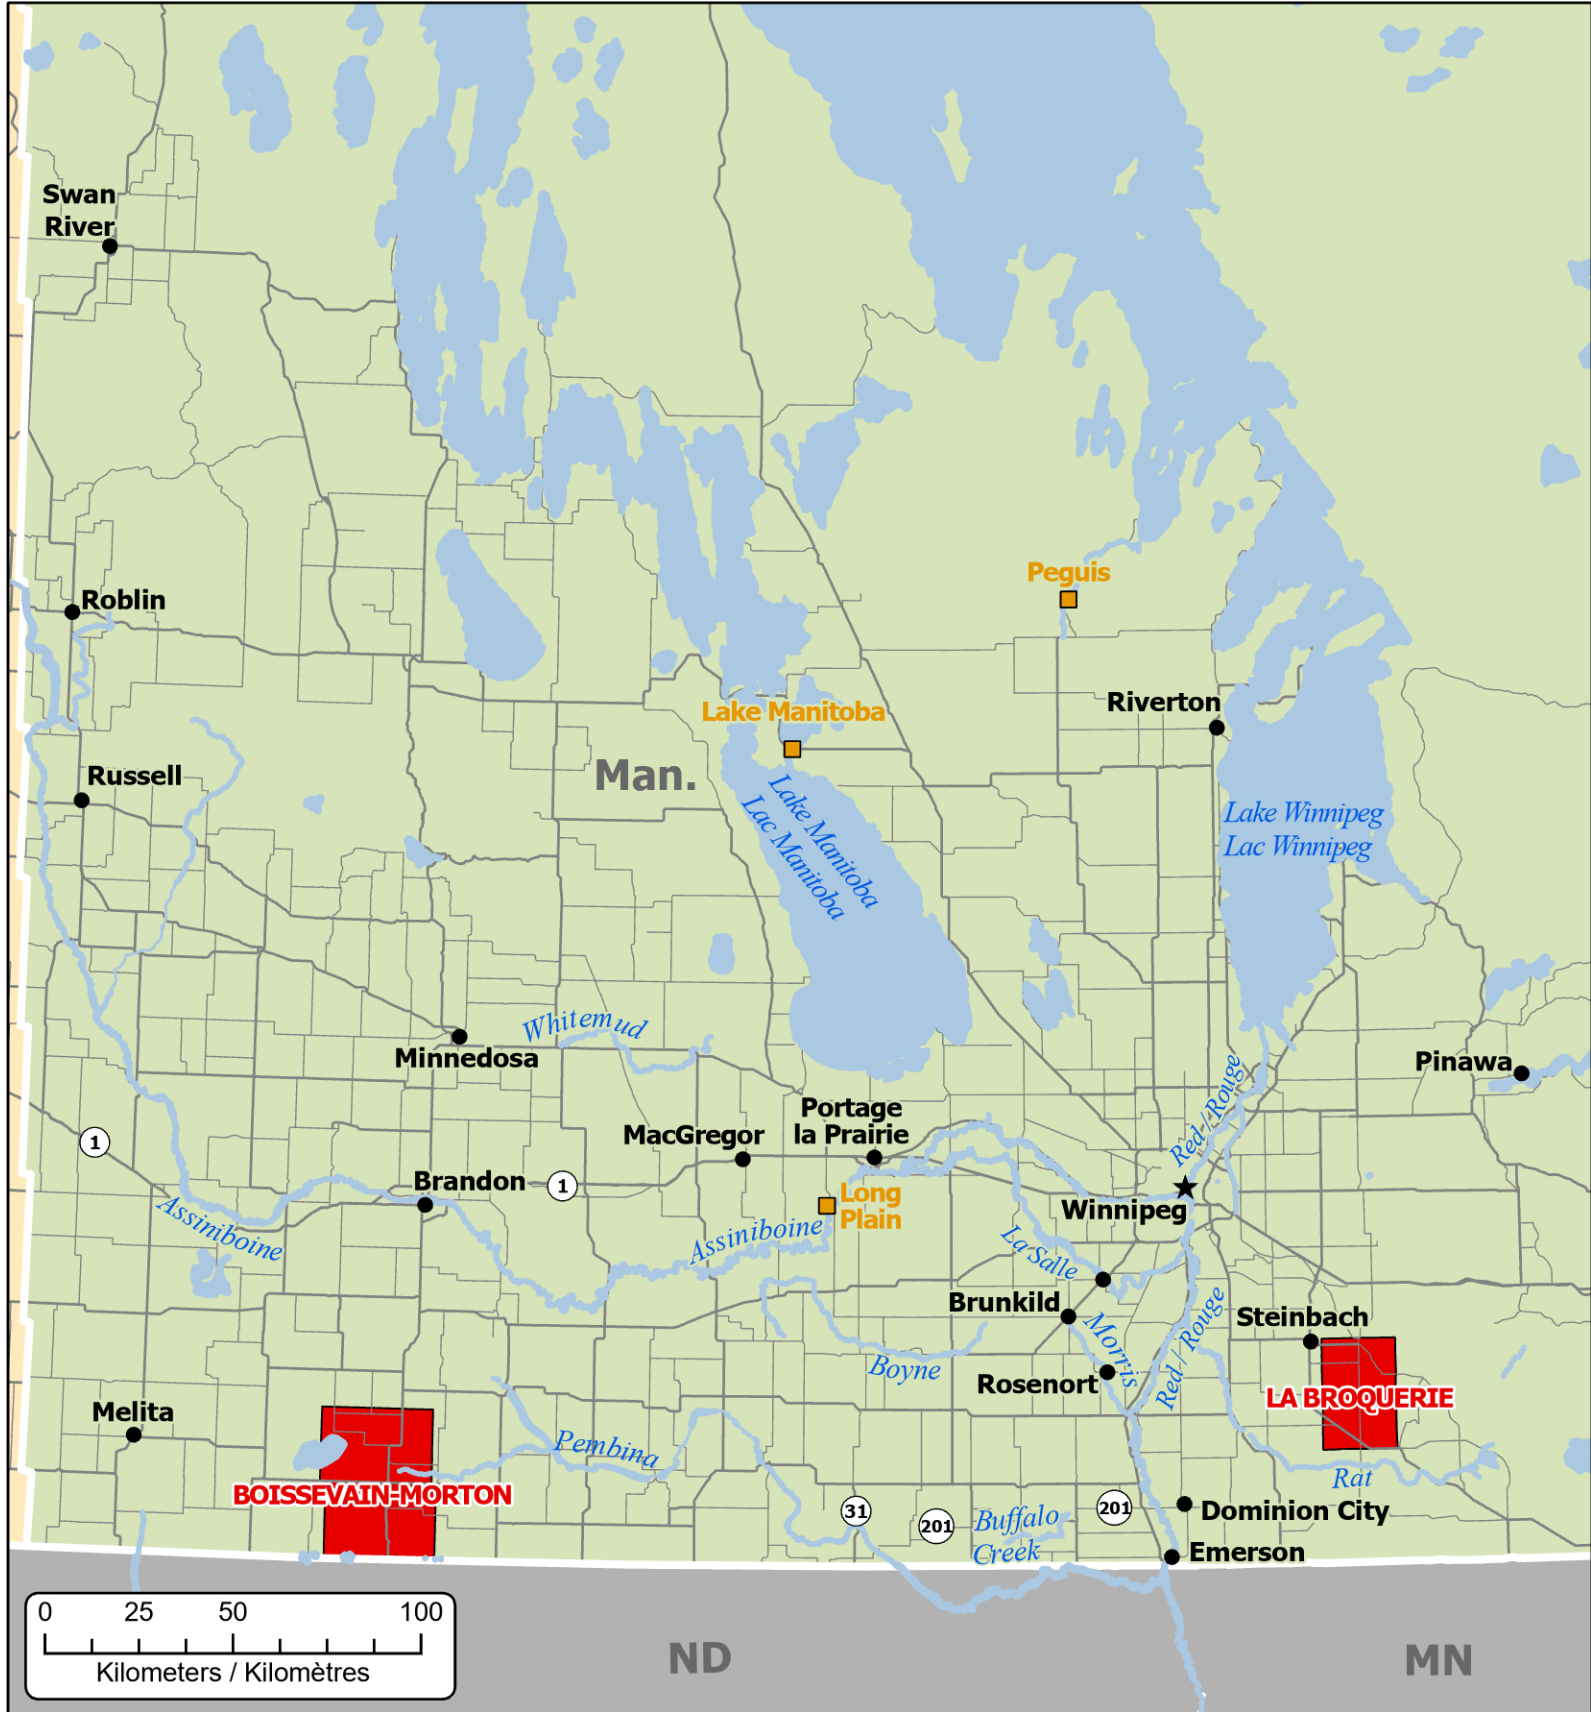

Spring Flooding in Manitoba Inondations printanières au Manitoba

★ Capital / Capitale

● Community / Ville

— Highway / Autoroute

■ Municipality under State of Local Emergency
Municipalité sous état d'urgence local

■ Affected First Nations
Premières Nations affectées