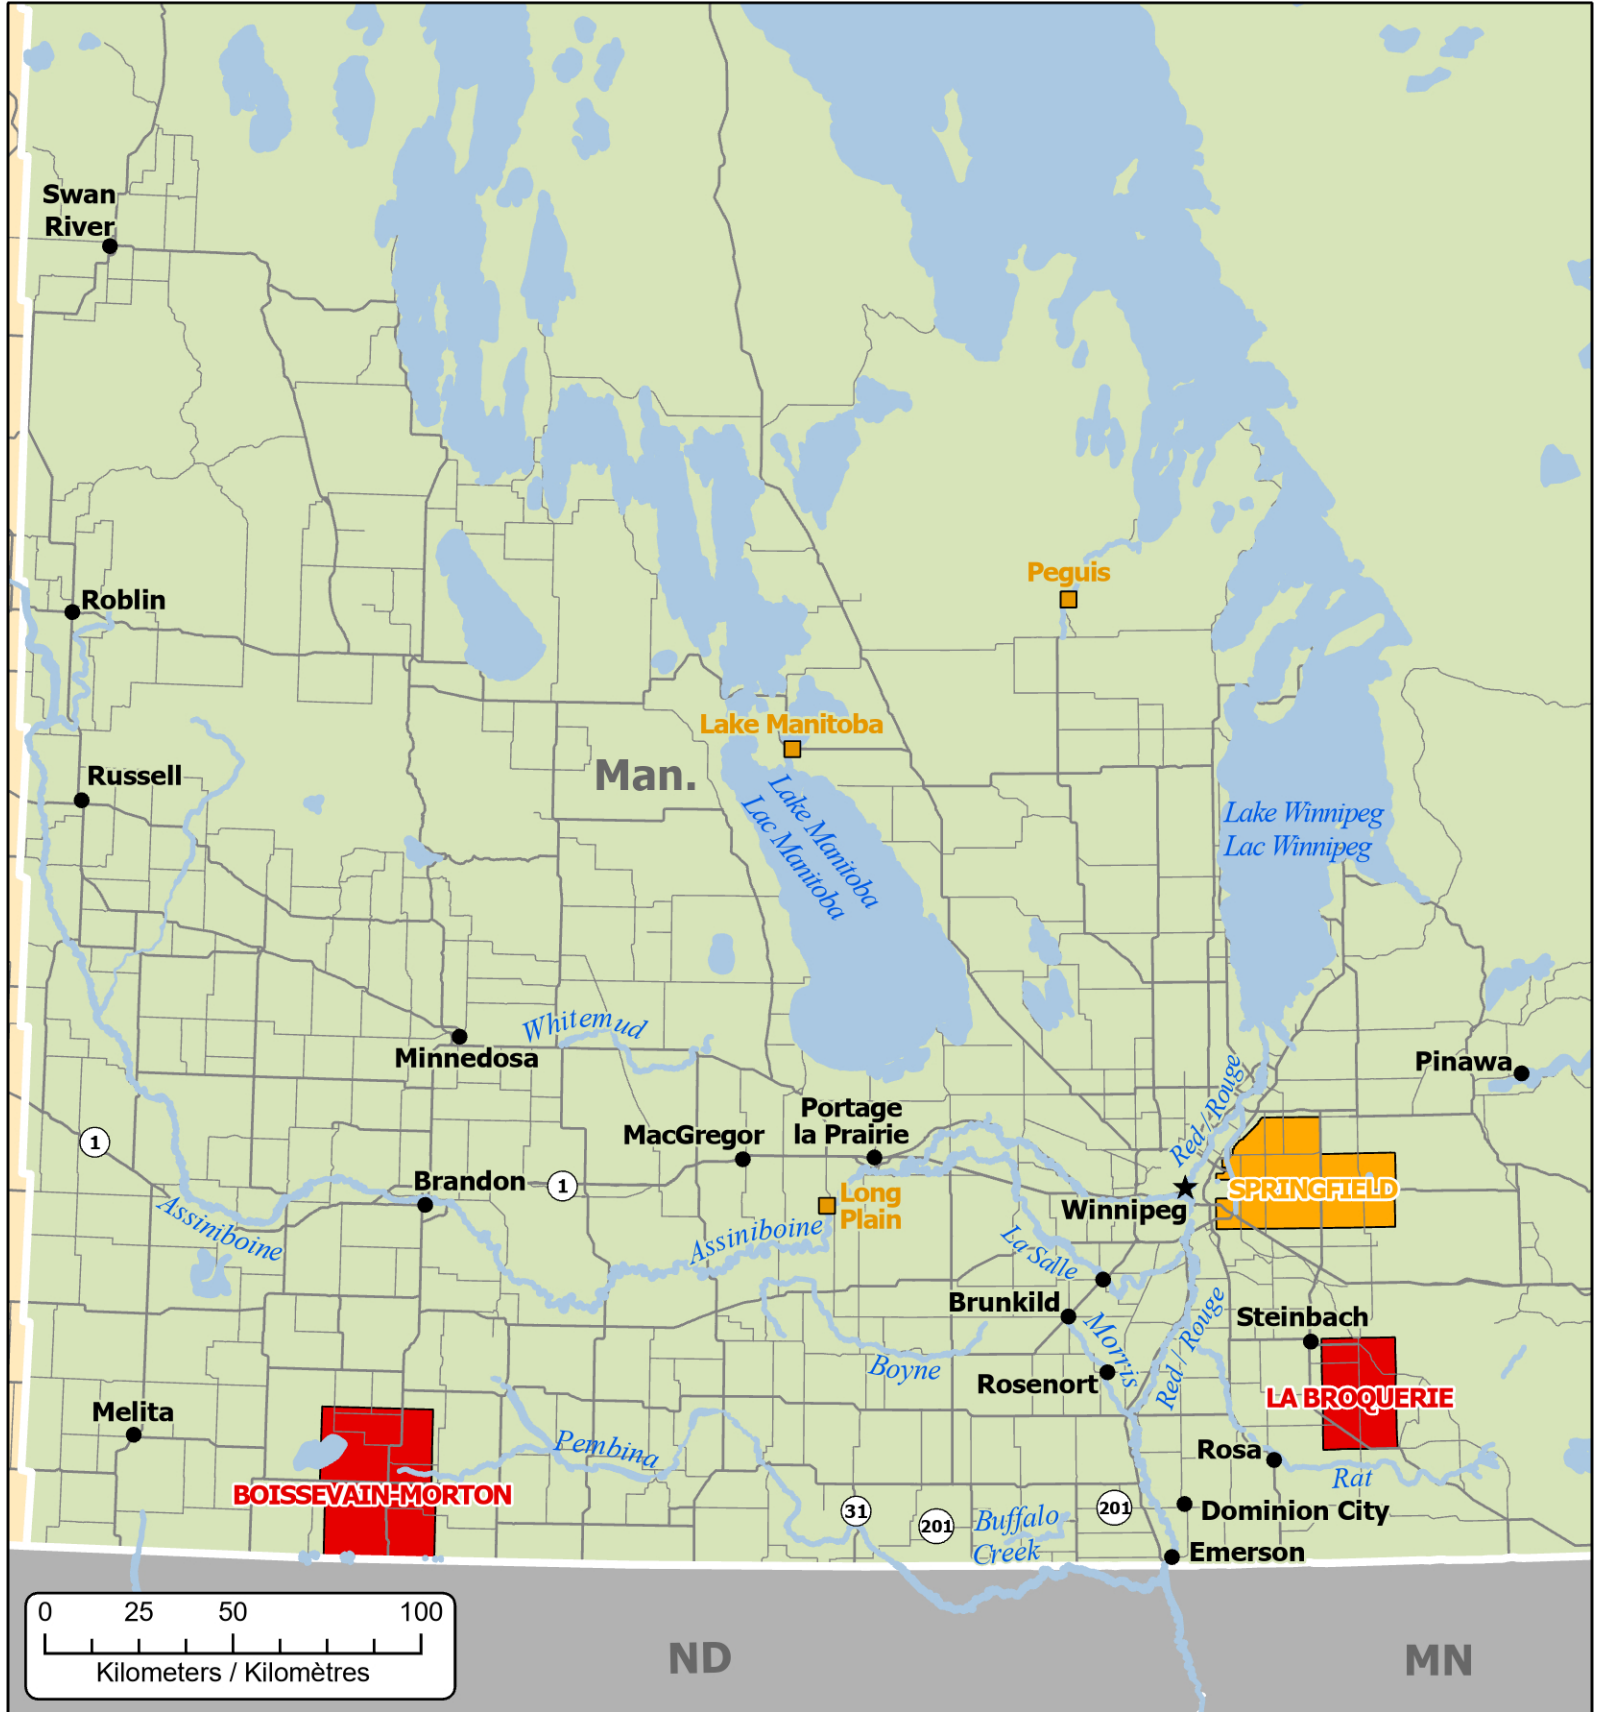

Spring Flooding in Manitoba Inondations printanières au Manitoba

- ★ Capital / Capitale
- Community / Ville
- Highway / Autoroute
- Affected First Nations
Premières Nations affectées

- Municipality under State of Local Emergency
Municipalité sous état d'urgence local
- Municipality experiencing overland flooding
Municipalité affectée par des inondations

Map data sources
Sources des données
GOC-COG, ISC / SAC
DMTI Spatial