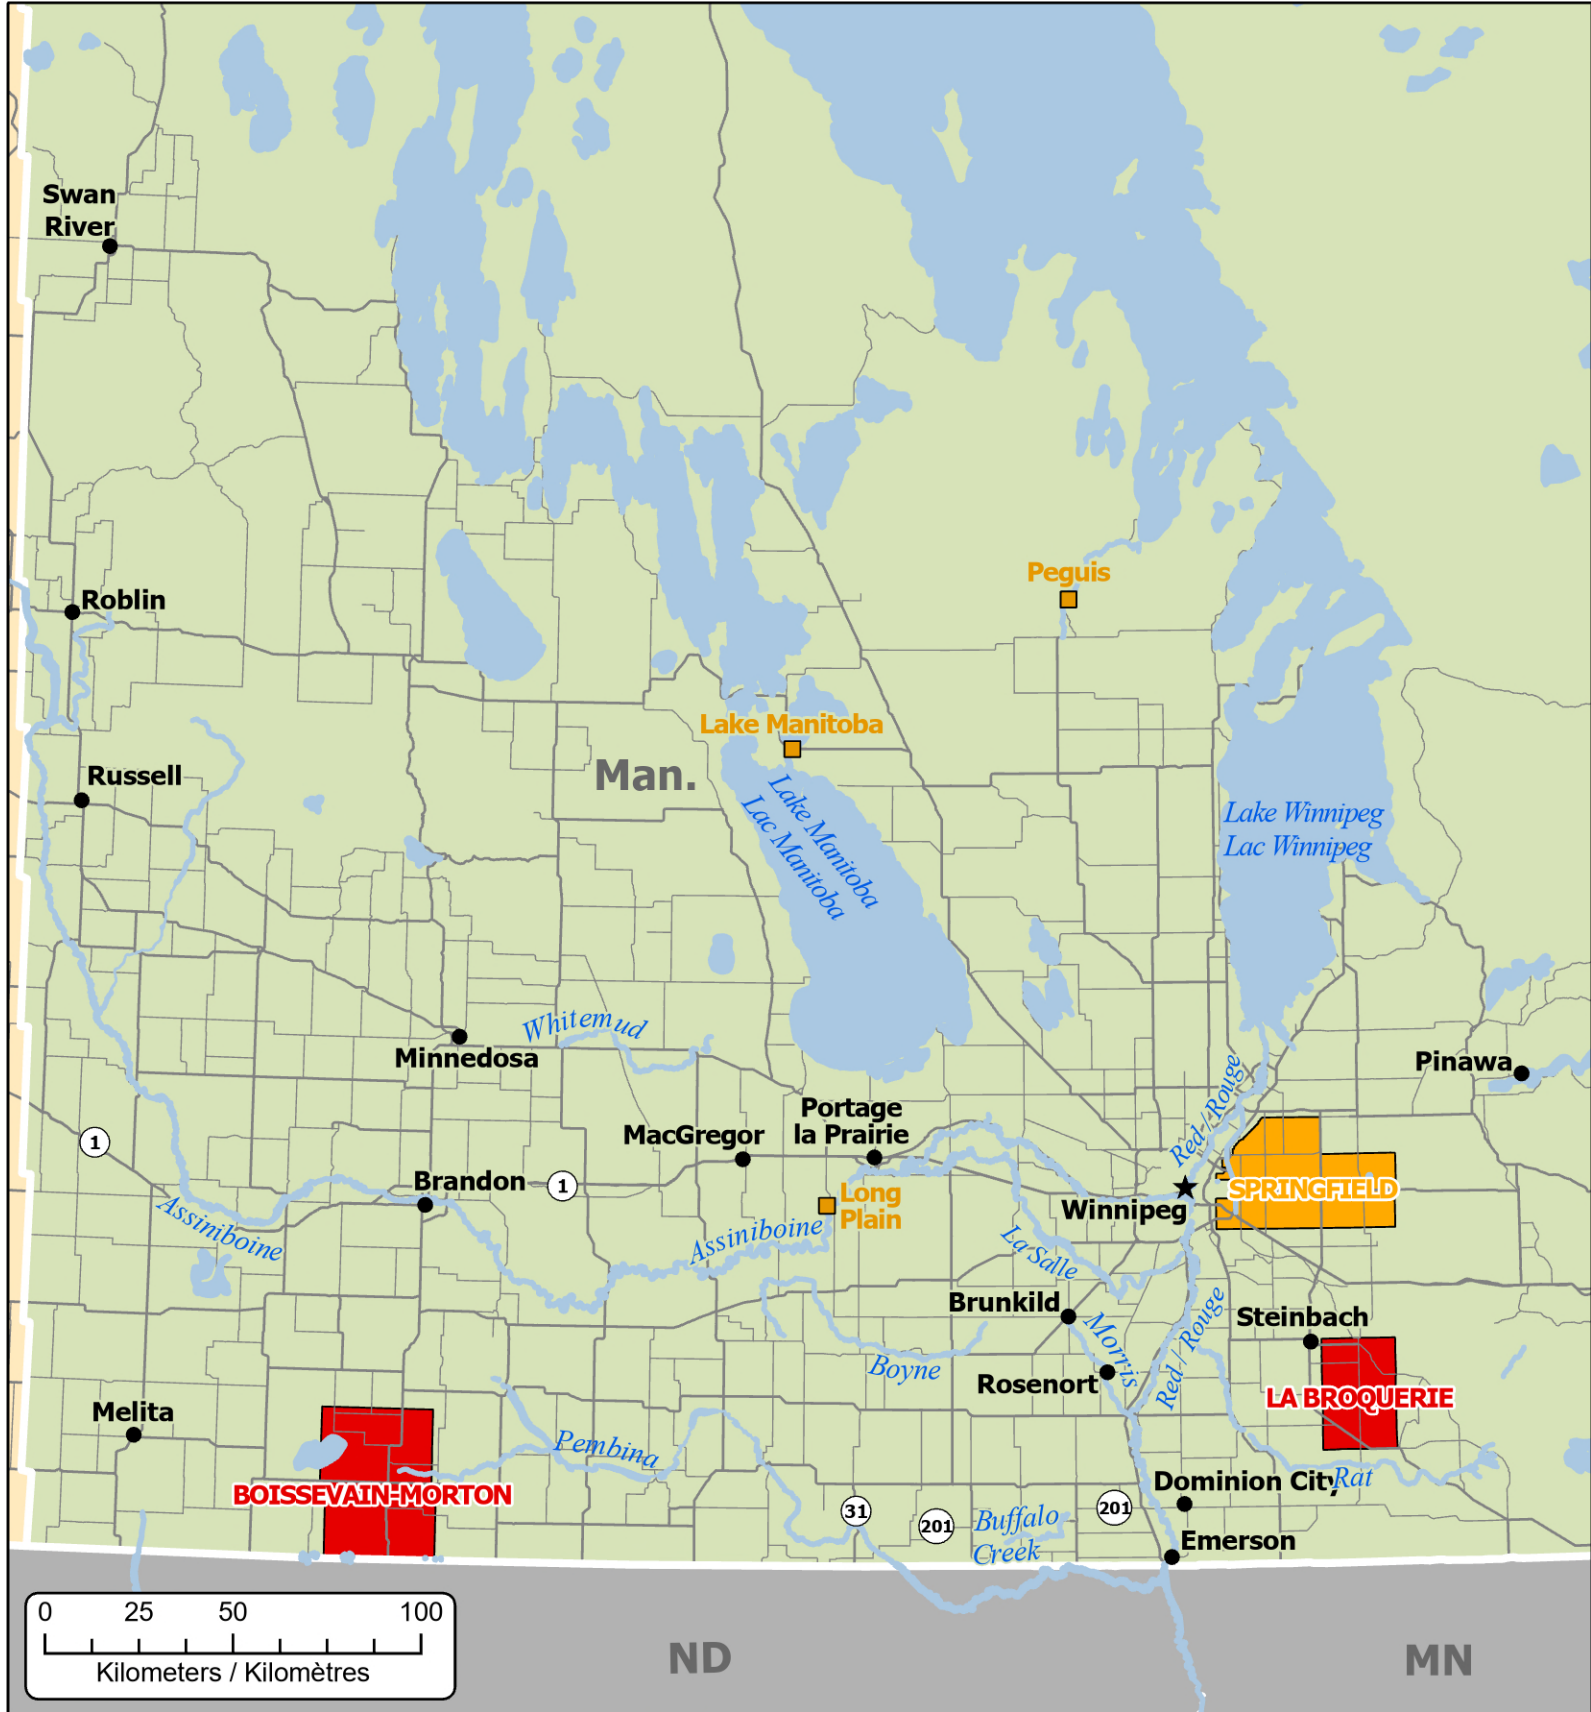

# Spring Flooding in Manitoba Inondations printanières au Manitoba

- ★ Capital / Capitale
- Community / Ville
- Highway / Autoroute
- Affected First Nations  
Premières Nations affectées

- Municipality under State of Local Emergency  
Municipalité sous état d'urgence local
- Municipality experiencing overland flooding  
Municipalité affectée par des inondations