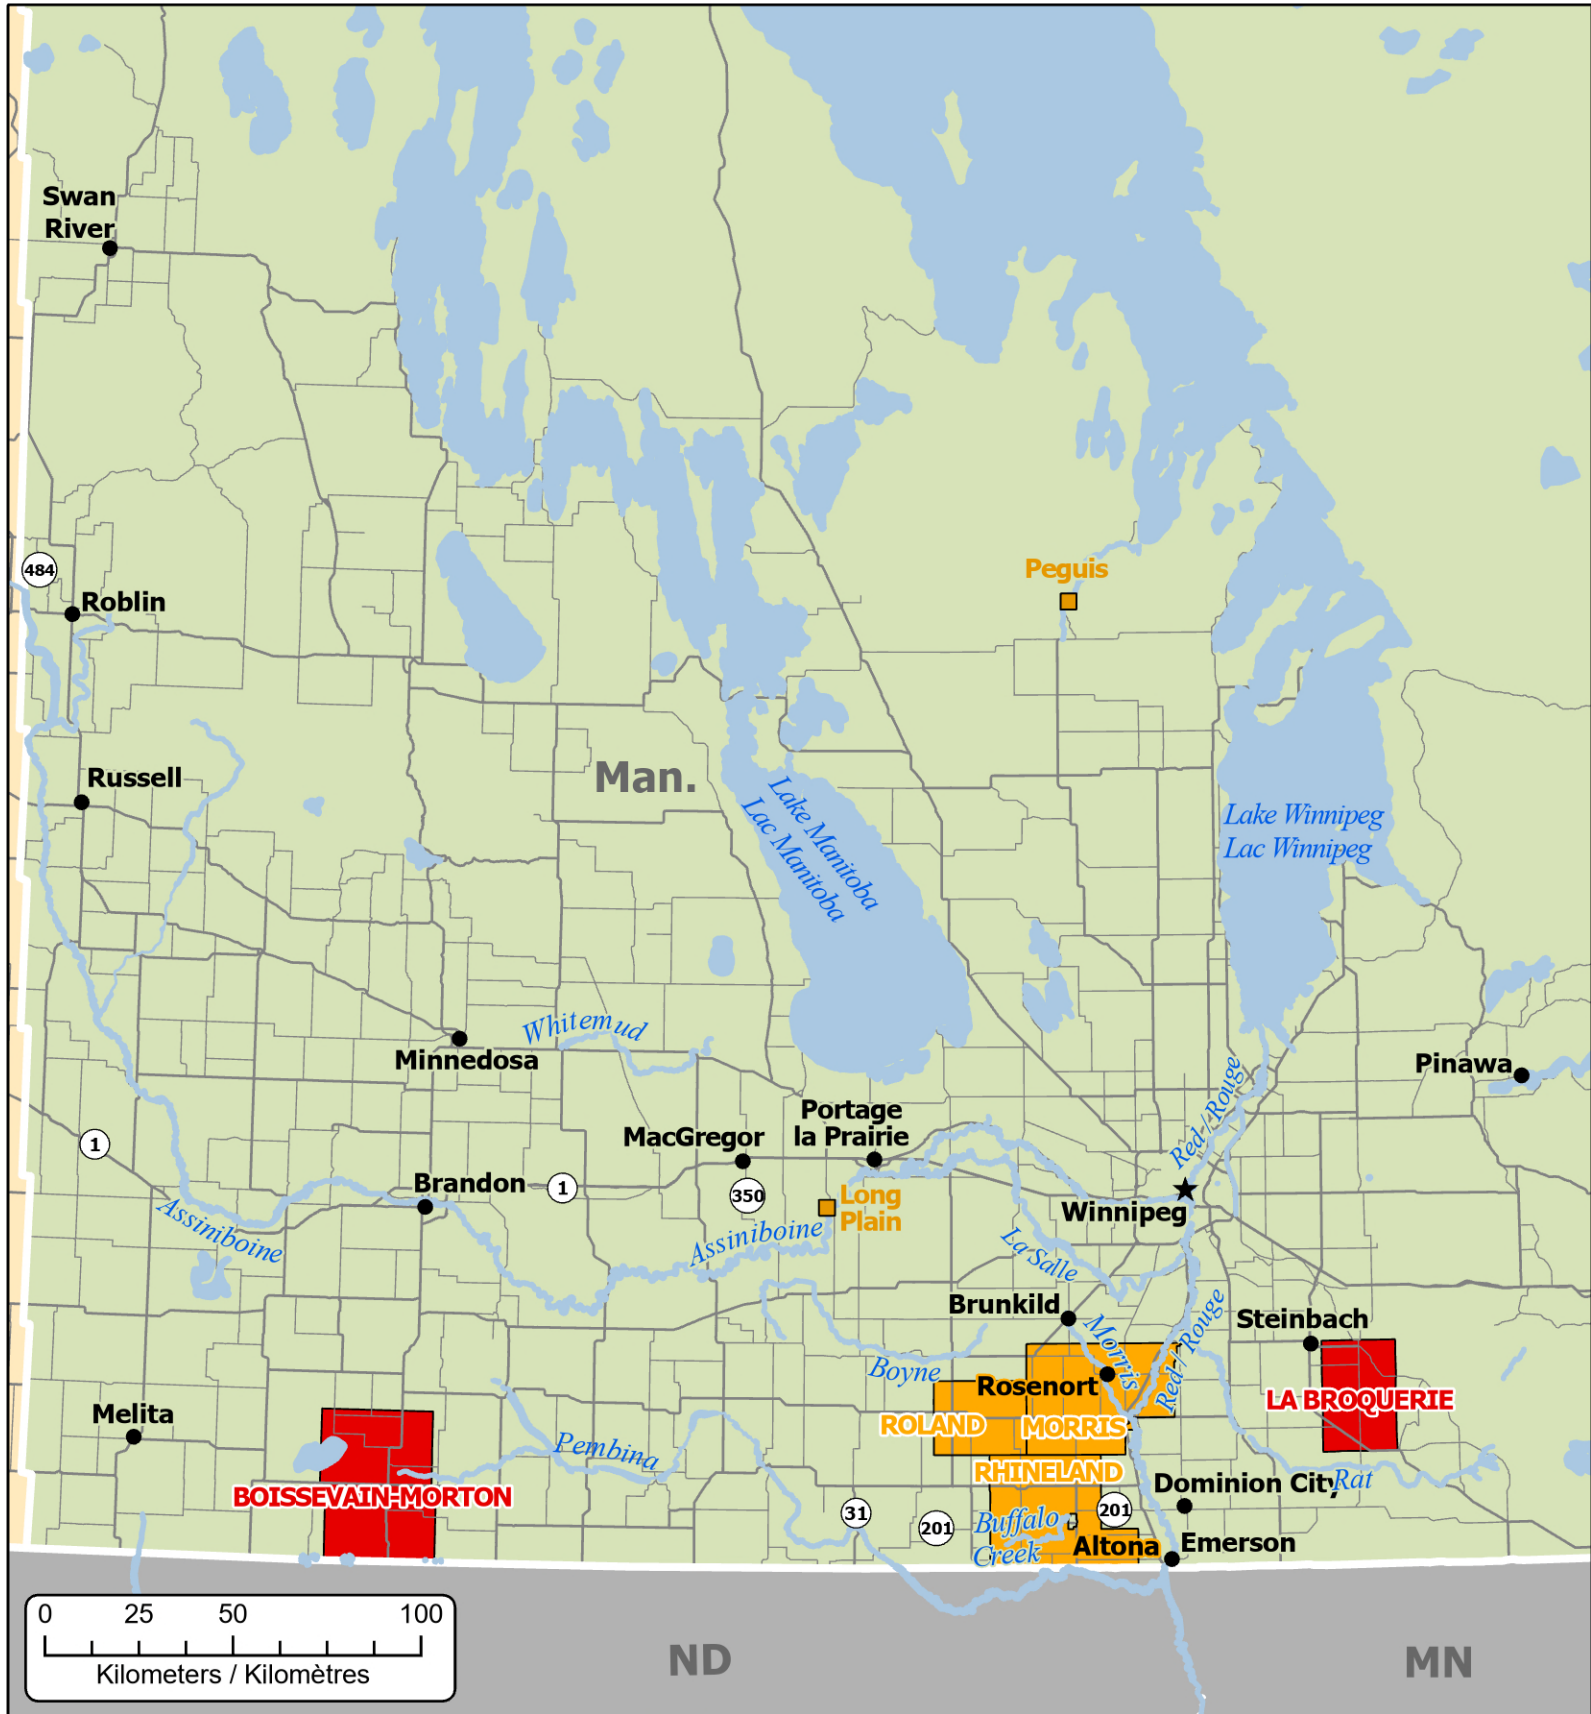

**Spring Flooding in Manitoba
 Inondations printanières au Manitoba**

- ★ Capital / Capitale
- Community / Ville
- Highway / Autoroute
- Affected First Nations
Premières Nations affectées

- Municipality under State of Local Emergency
Municipalité sous état d'urgence local
- Municipality experiencing overland flooding
Municipalité affectée par des inondations

Map data sources
 Sources des données
 GOC-COG, ISC / SAC
 DMTI Spatial