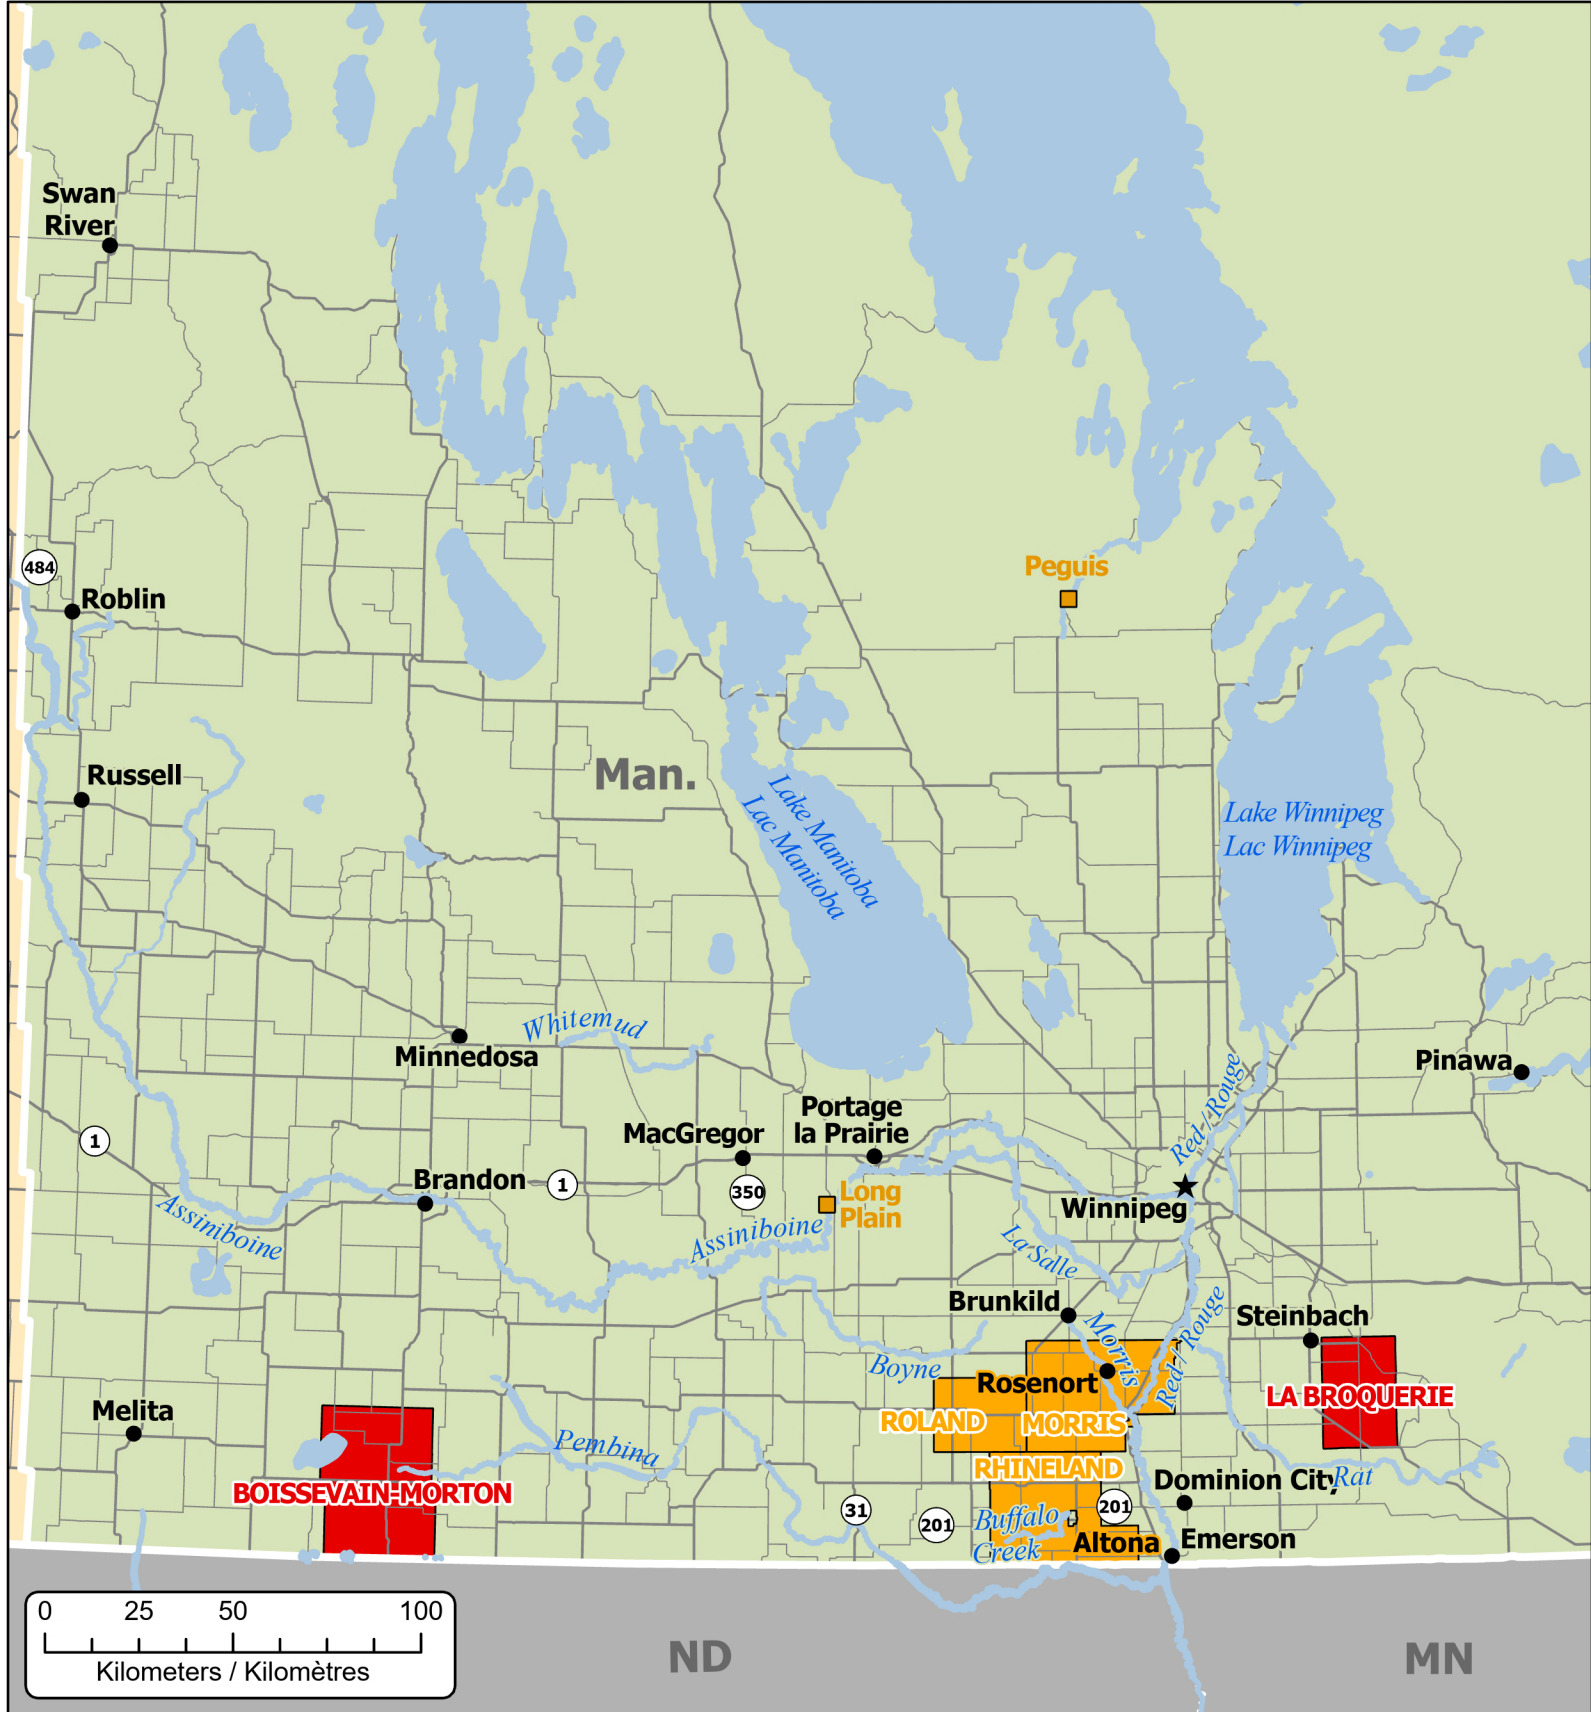

Spring Flooding in Manitoba Inondations printanières au Manitoba

★ Capital / Capitale

● Community / Ville

— Highway / Autoroute

■ Affected First Nations
Premières Nations affectées

■ Municipality under State of Local Emergency
Municipalité sous état d'urgence local

■ Municipality experiencing overland flooding
Municipalité affectée par des inondations