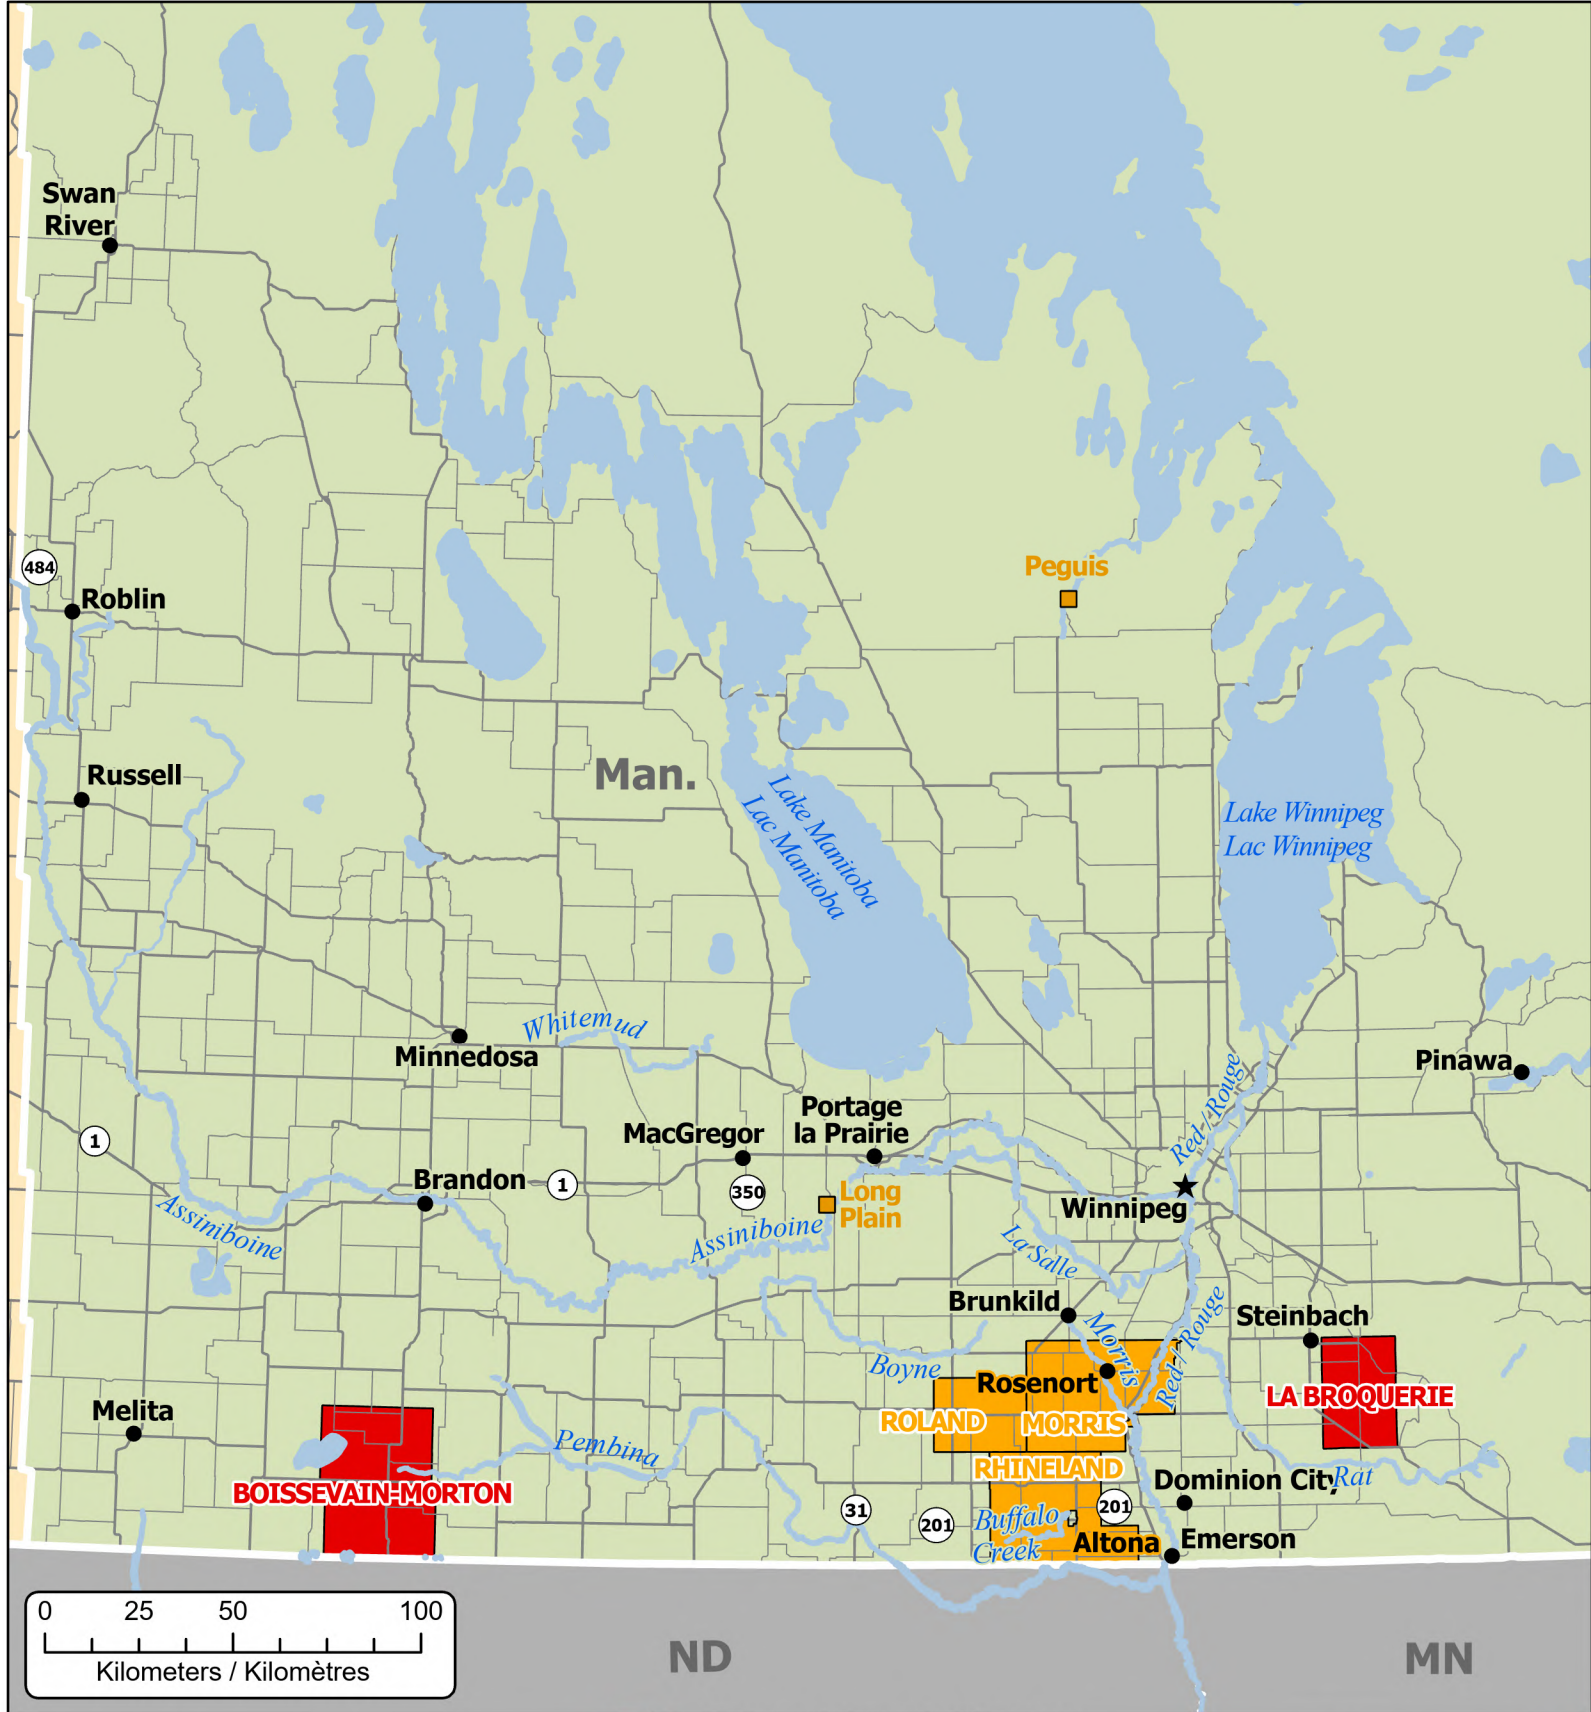

Spring Flooding in Manitoba Inondations printanières au Manitoba

★ Capital / Capitale

● Community / Ville

— Highway / Autoroute

■ Affected First Nations
Premières Nations affectées

■ Municipality under State of Local Emergency
Municipalité sous état d'urgence local

■ Municipality experiencing overland flooding
Municipalité affectée par des inondations