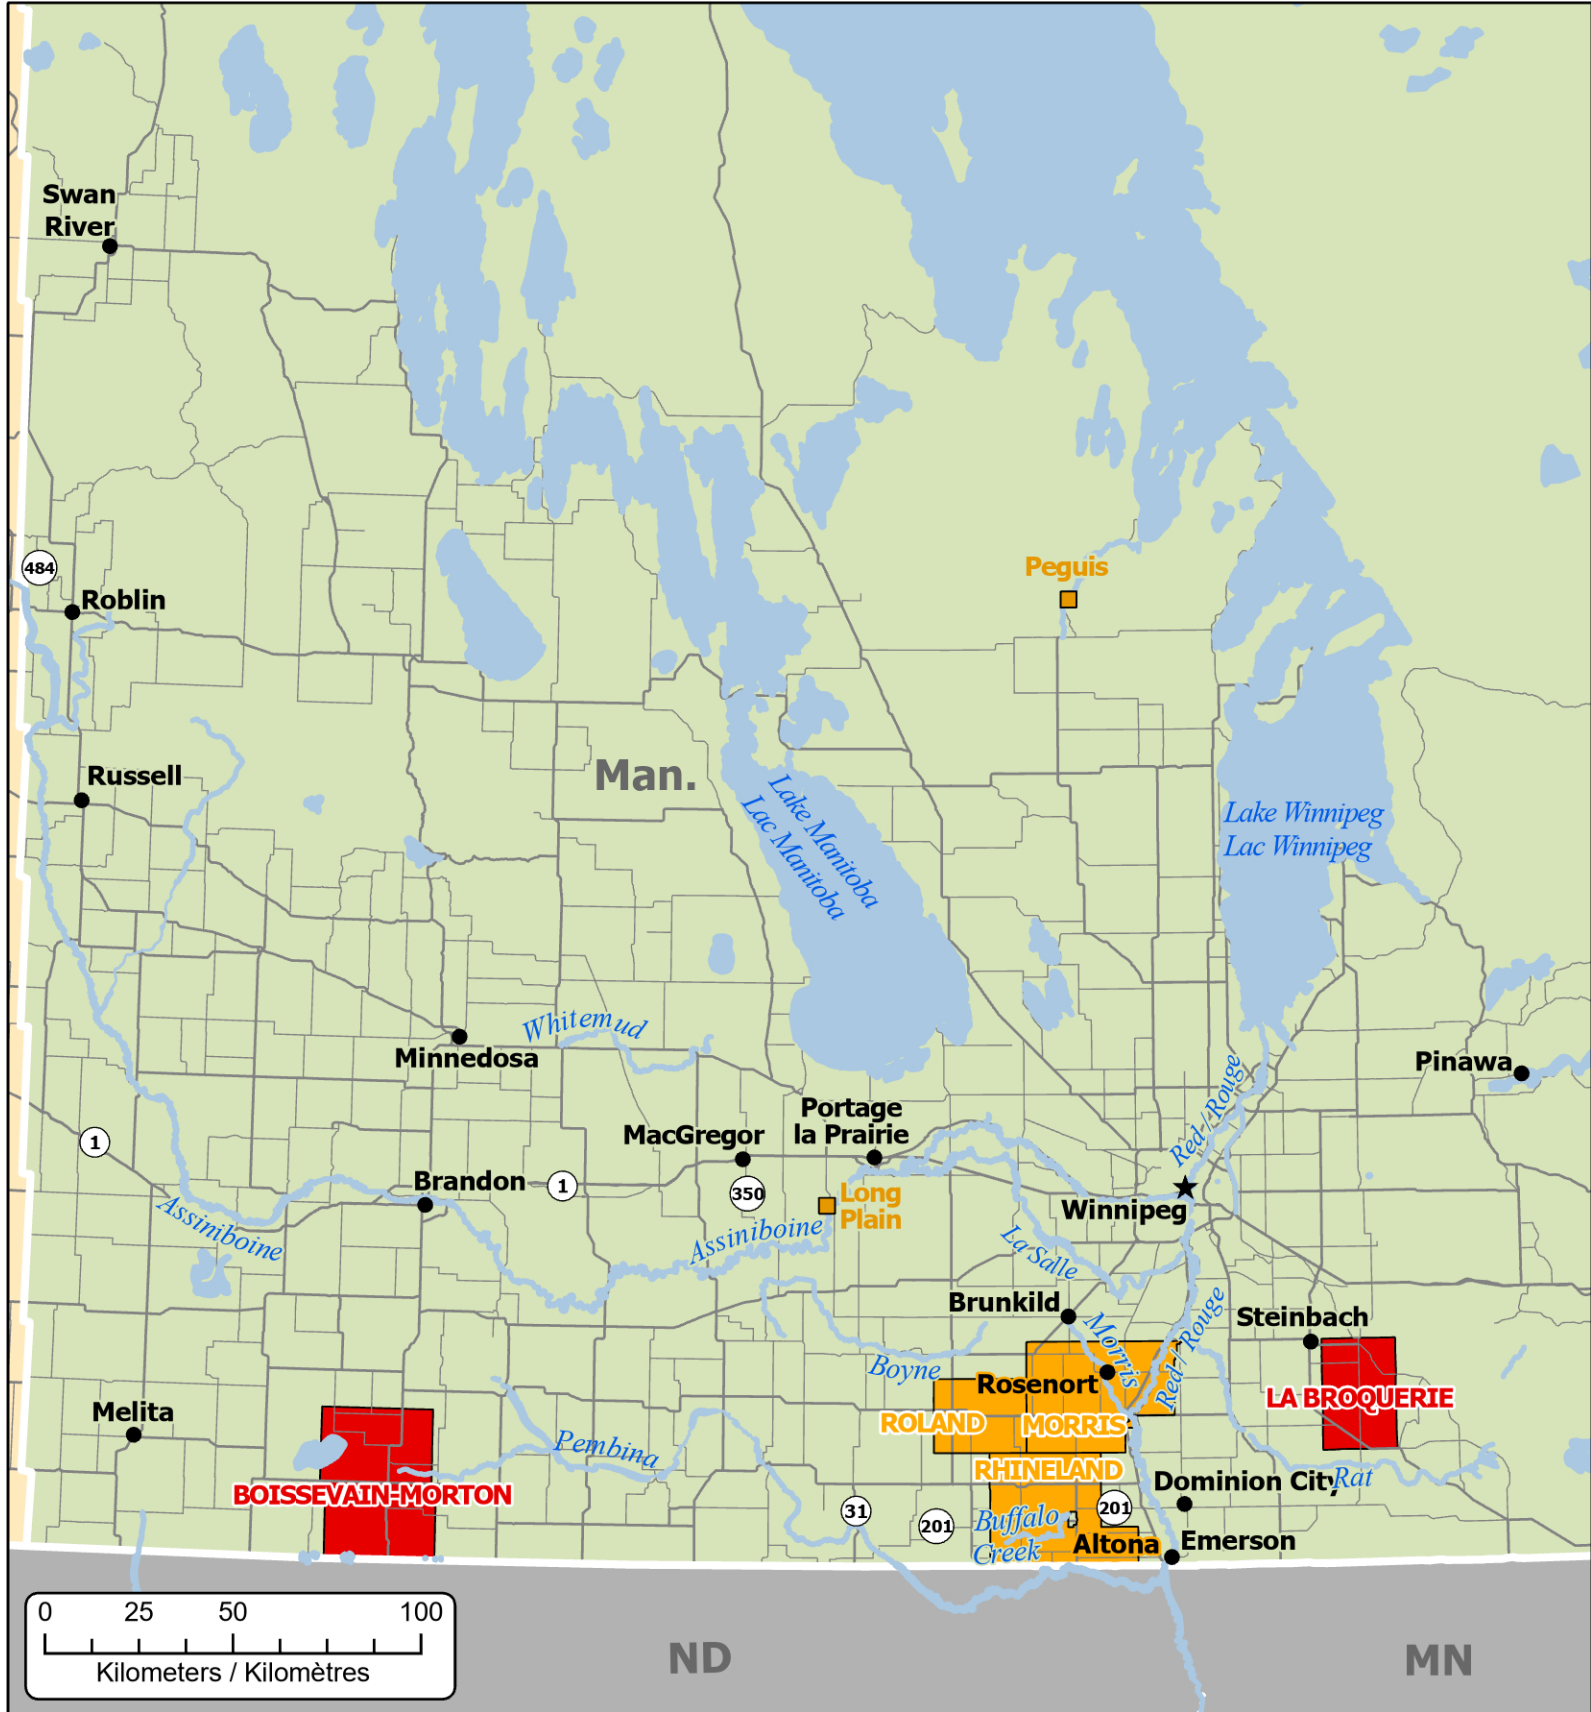

Spring Flooding in Manitoba Inondations printanières au Manitoba

★ Capital / Capitale

● Community / Ville

— Highway / Autoroute

■ Affected First Nations
Premières Nations affectées

■ Municipality under State of Local Emergency
Municipalité sous état d'urgence local

■ Municipality experiencing overland flooding
Municipalité affectée par des inondations