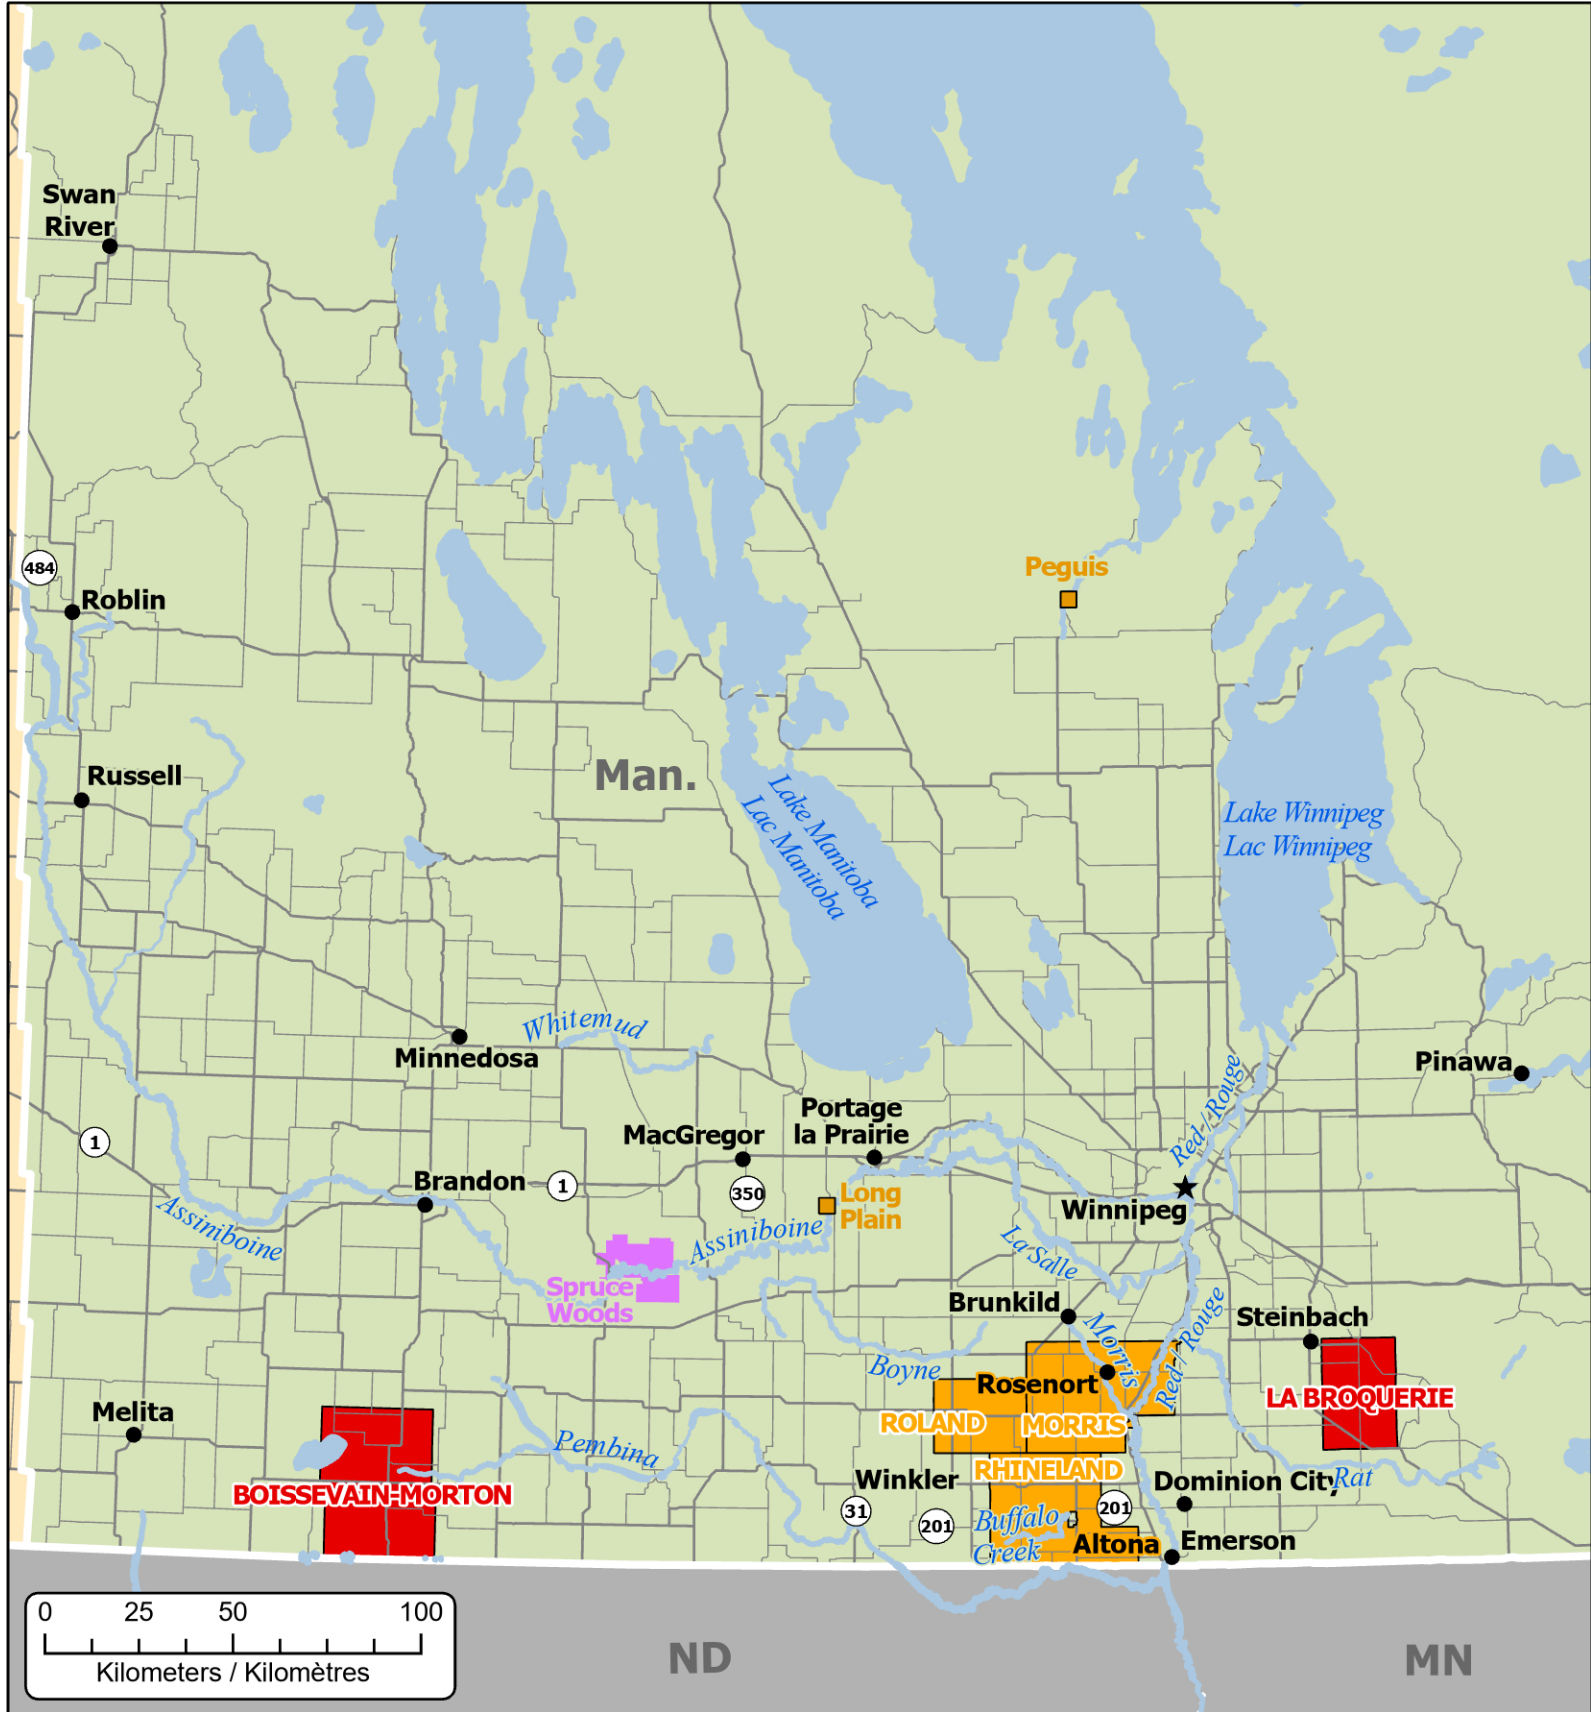

Spring Flooding in Manitoba Inondations printanières au Manitoba

- ★ Capital / Capitale
- Community / Ville
- Highway / Autoroute
- Affected First Nations
Premières Nations affectées

- Municipality under State of Local Emergency
Municipalité sous état d'urgence local
- Municipality experiencing overland flooding
Municipalité affectée par des inondations
- Provincial Park / Parc provincial