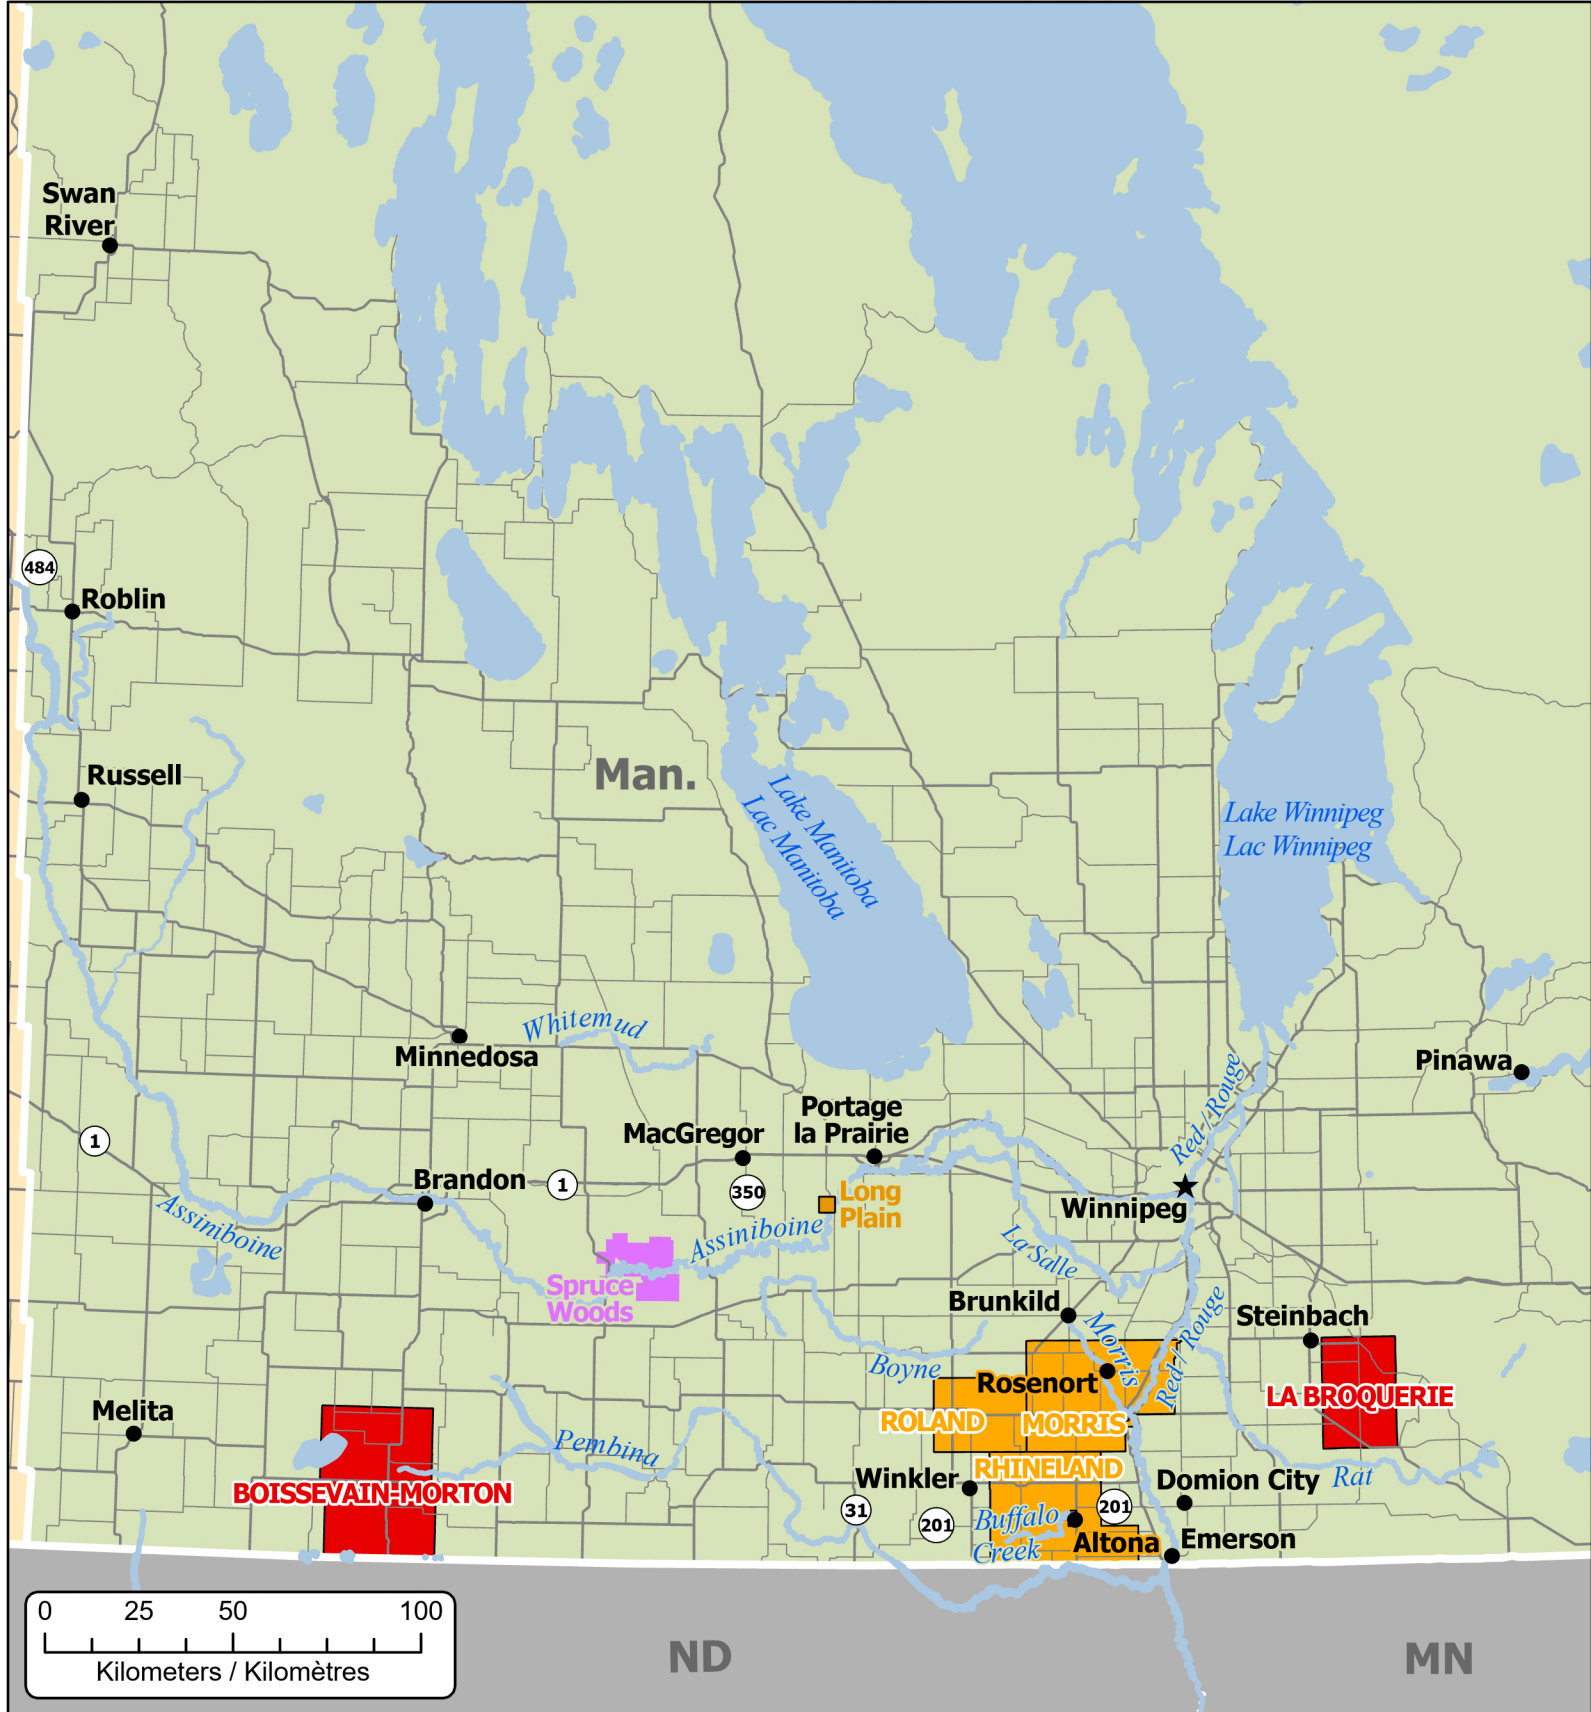

Spring Flooding in Manitoba Inondations printanières au Manitoba

★ Capital / Capitale

● Community / Ville

— Highway / Autoroute

■ Affected First Nations
Premières Nations affectées

■ Municipality under State of Local Emergency
Municipalité sous état d'urgence local

■ Municipality experiencing overland flooding
Municipalité affectée par des inondations

■ Provincial Park / Parc provincial

Map data sources
Sources des données
GOC-COG, ISC / SAC
DMTI Spatial