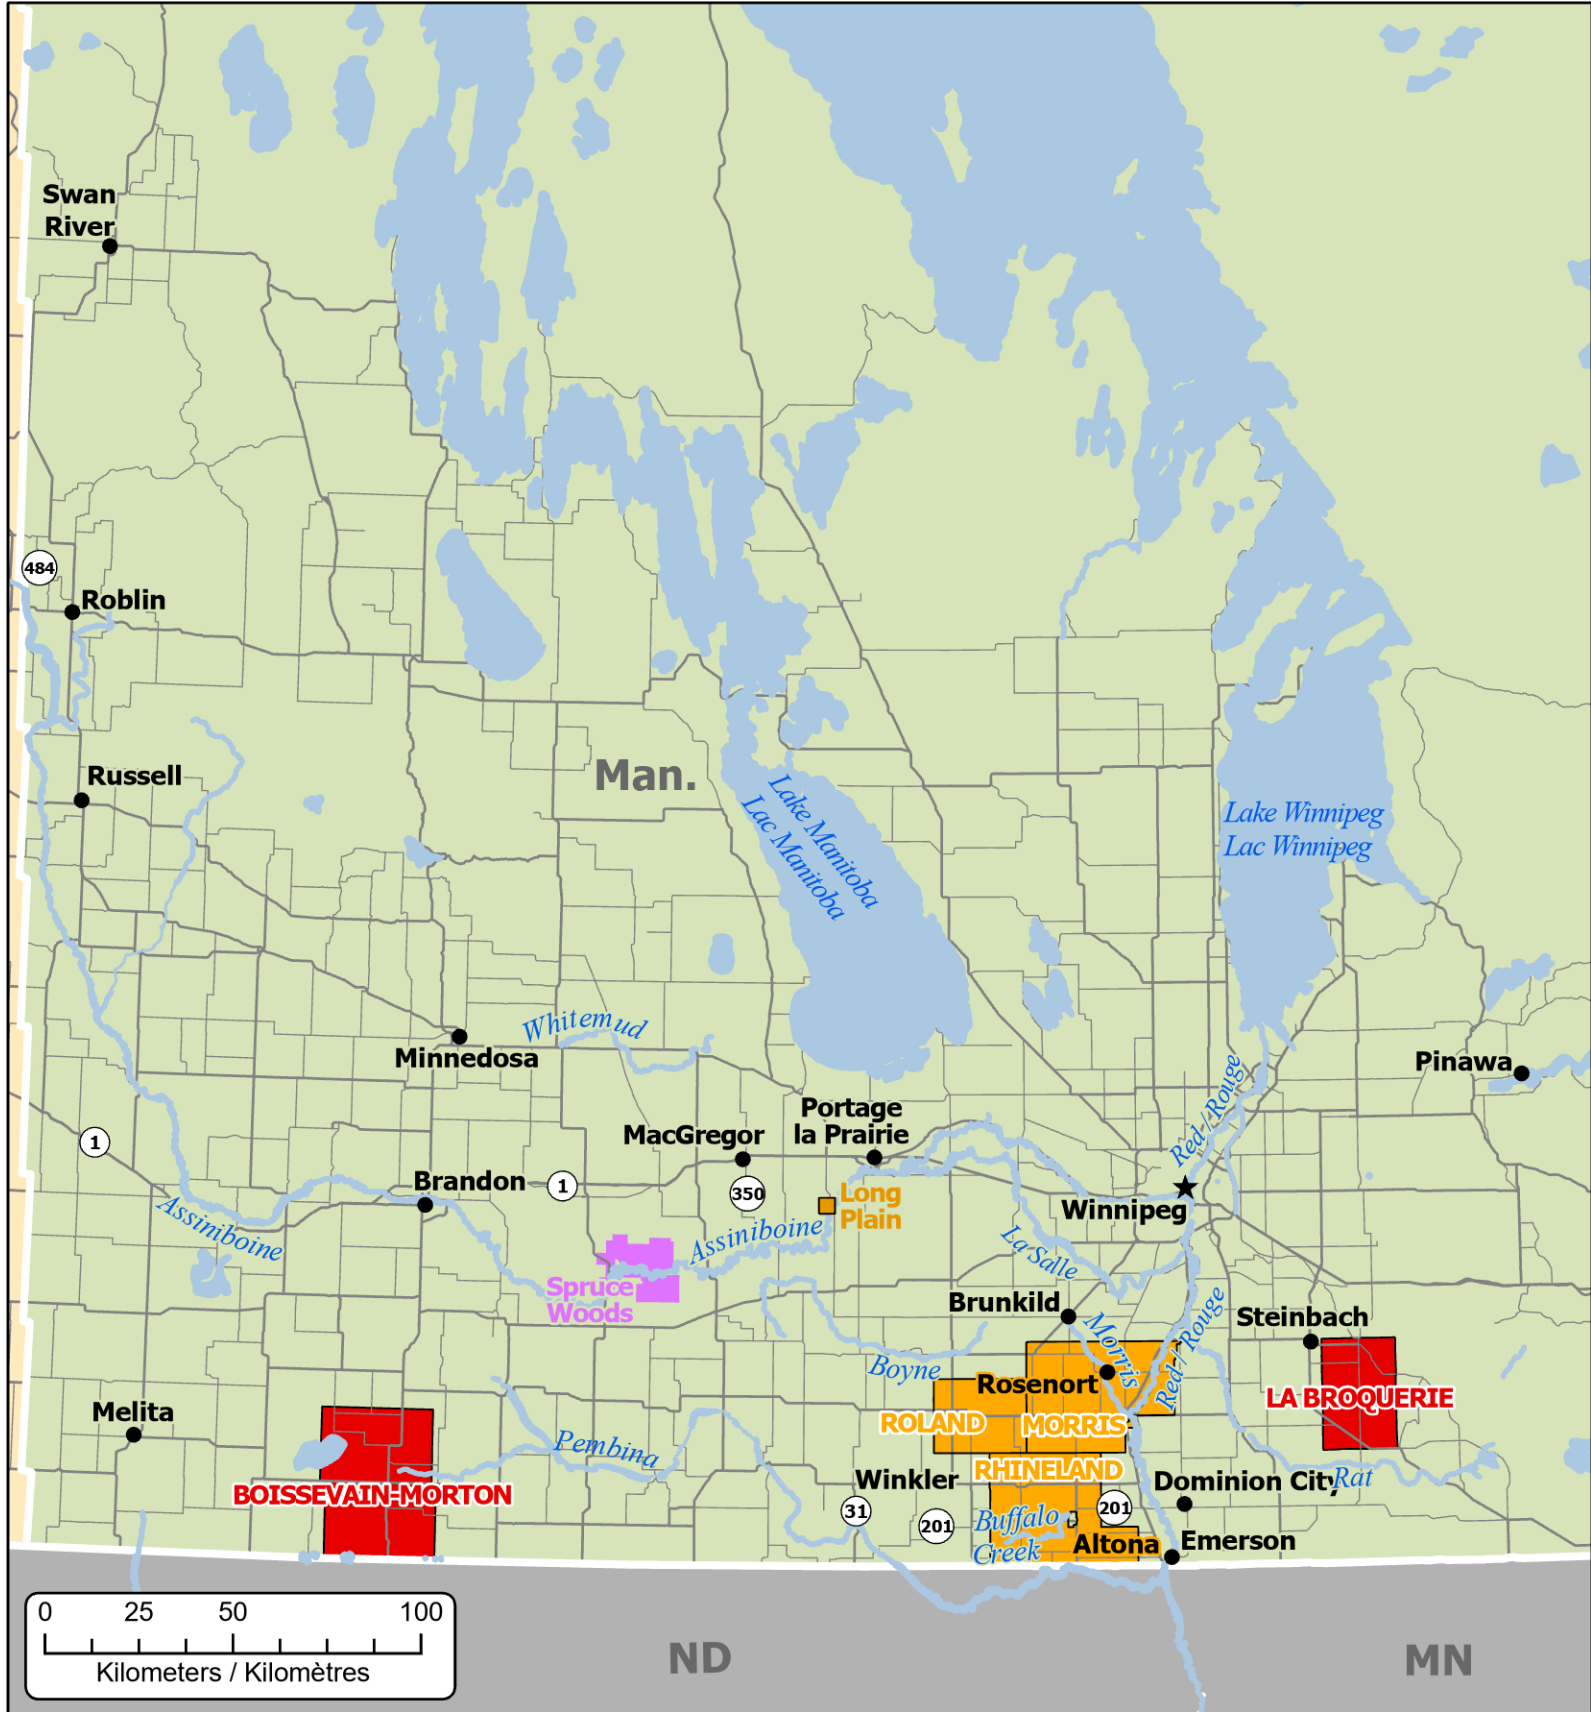

Spring Flooding in Manitoba Inondations printanières au Manitoba

- ★ Capital / Capitale
- Community / Ville
- Highway / Autoroute
- Affected First Nations
Premières Nations affectées

- Municipality under State of Local Emergency
Municipalité sous état d'urgence local
- Municipality experiencing overland flooding
Municipalité affectée par des inondations
- Provincial Park / Parc provincial

Map data sources
Sources des données
GOC-COG, ISC / SAC
DMTI Spatial