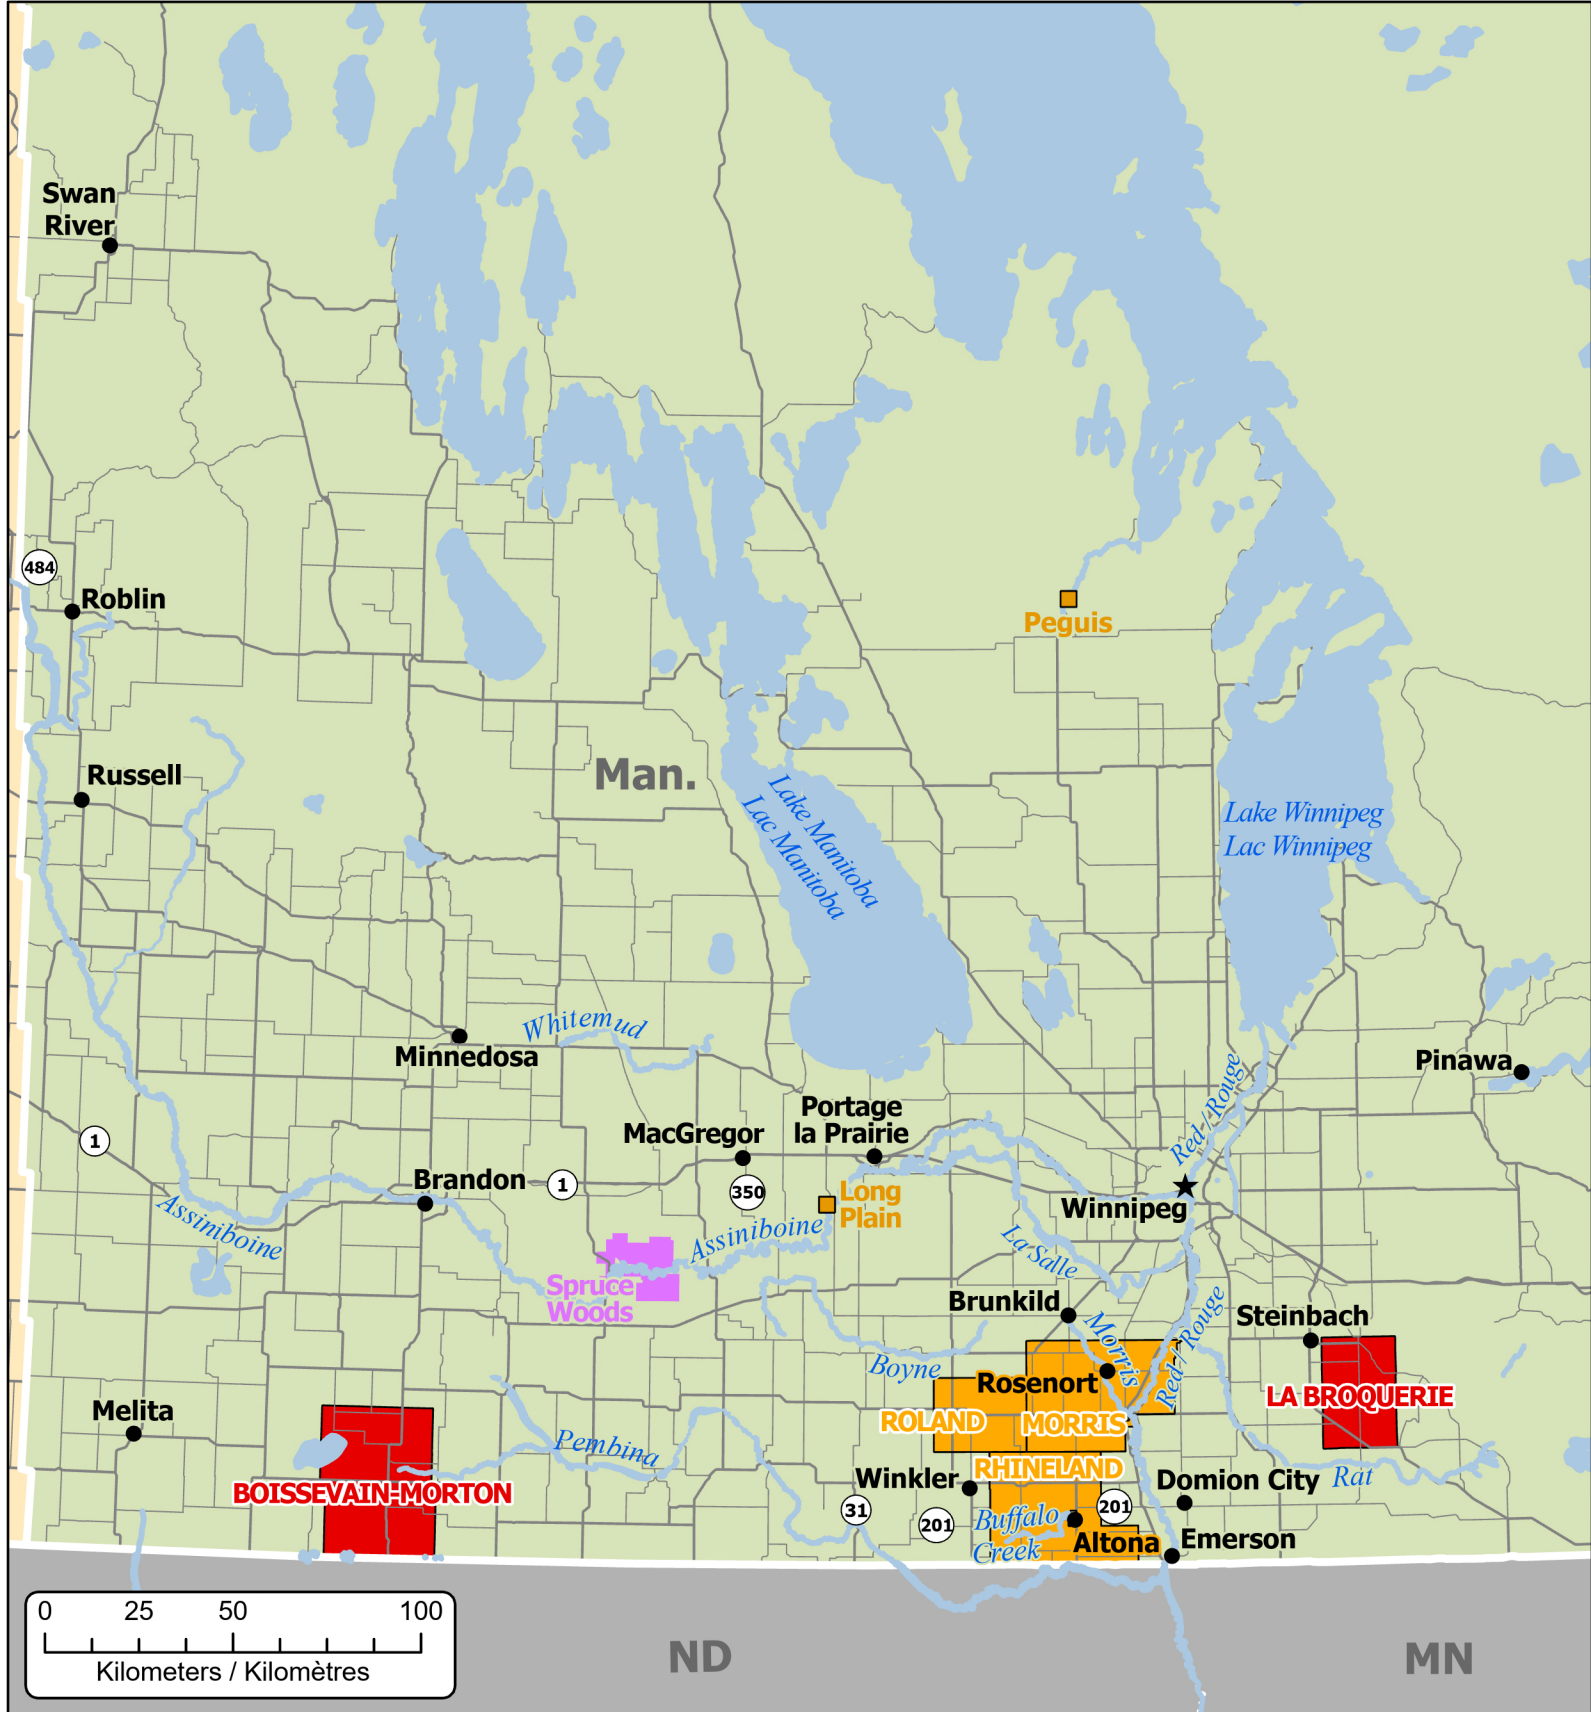

# Spring Flooding in Manitoba Inondations printanières au Manitoba

★ Capital / Capitale

● Community / Ville

— Highway / Autoroute

■ Affected First Nations  
Premières Nations affectées

■ Municipality under State of Local Emergency  
Municipalité sous état d'urgence local

■ Municipality experiencing overland flooding  
Municipalité affectée par des inondations

■ Provincial Park / Parc provincial