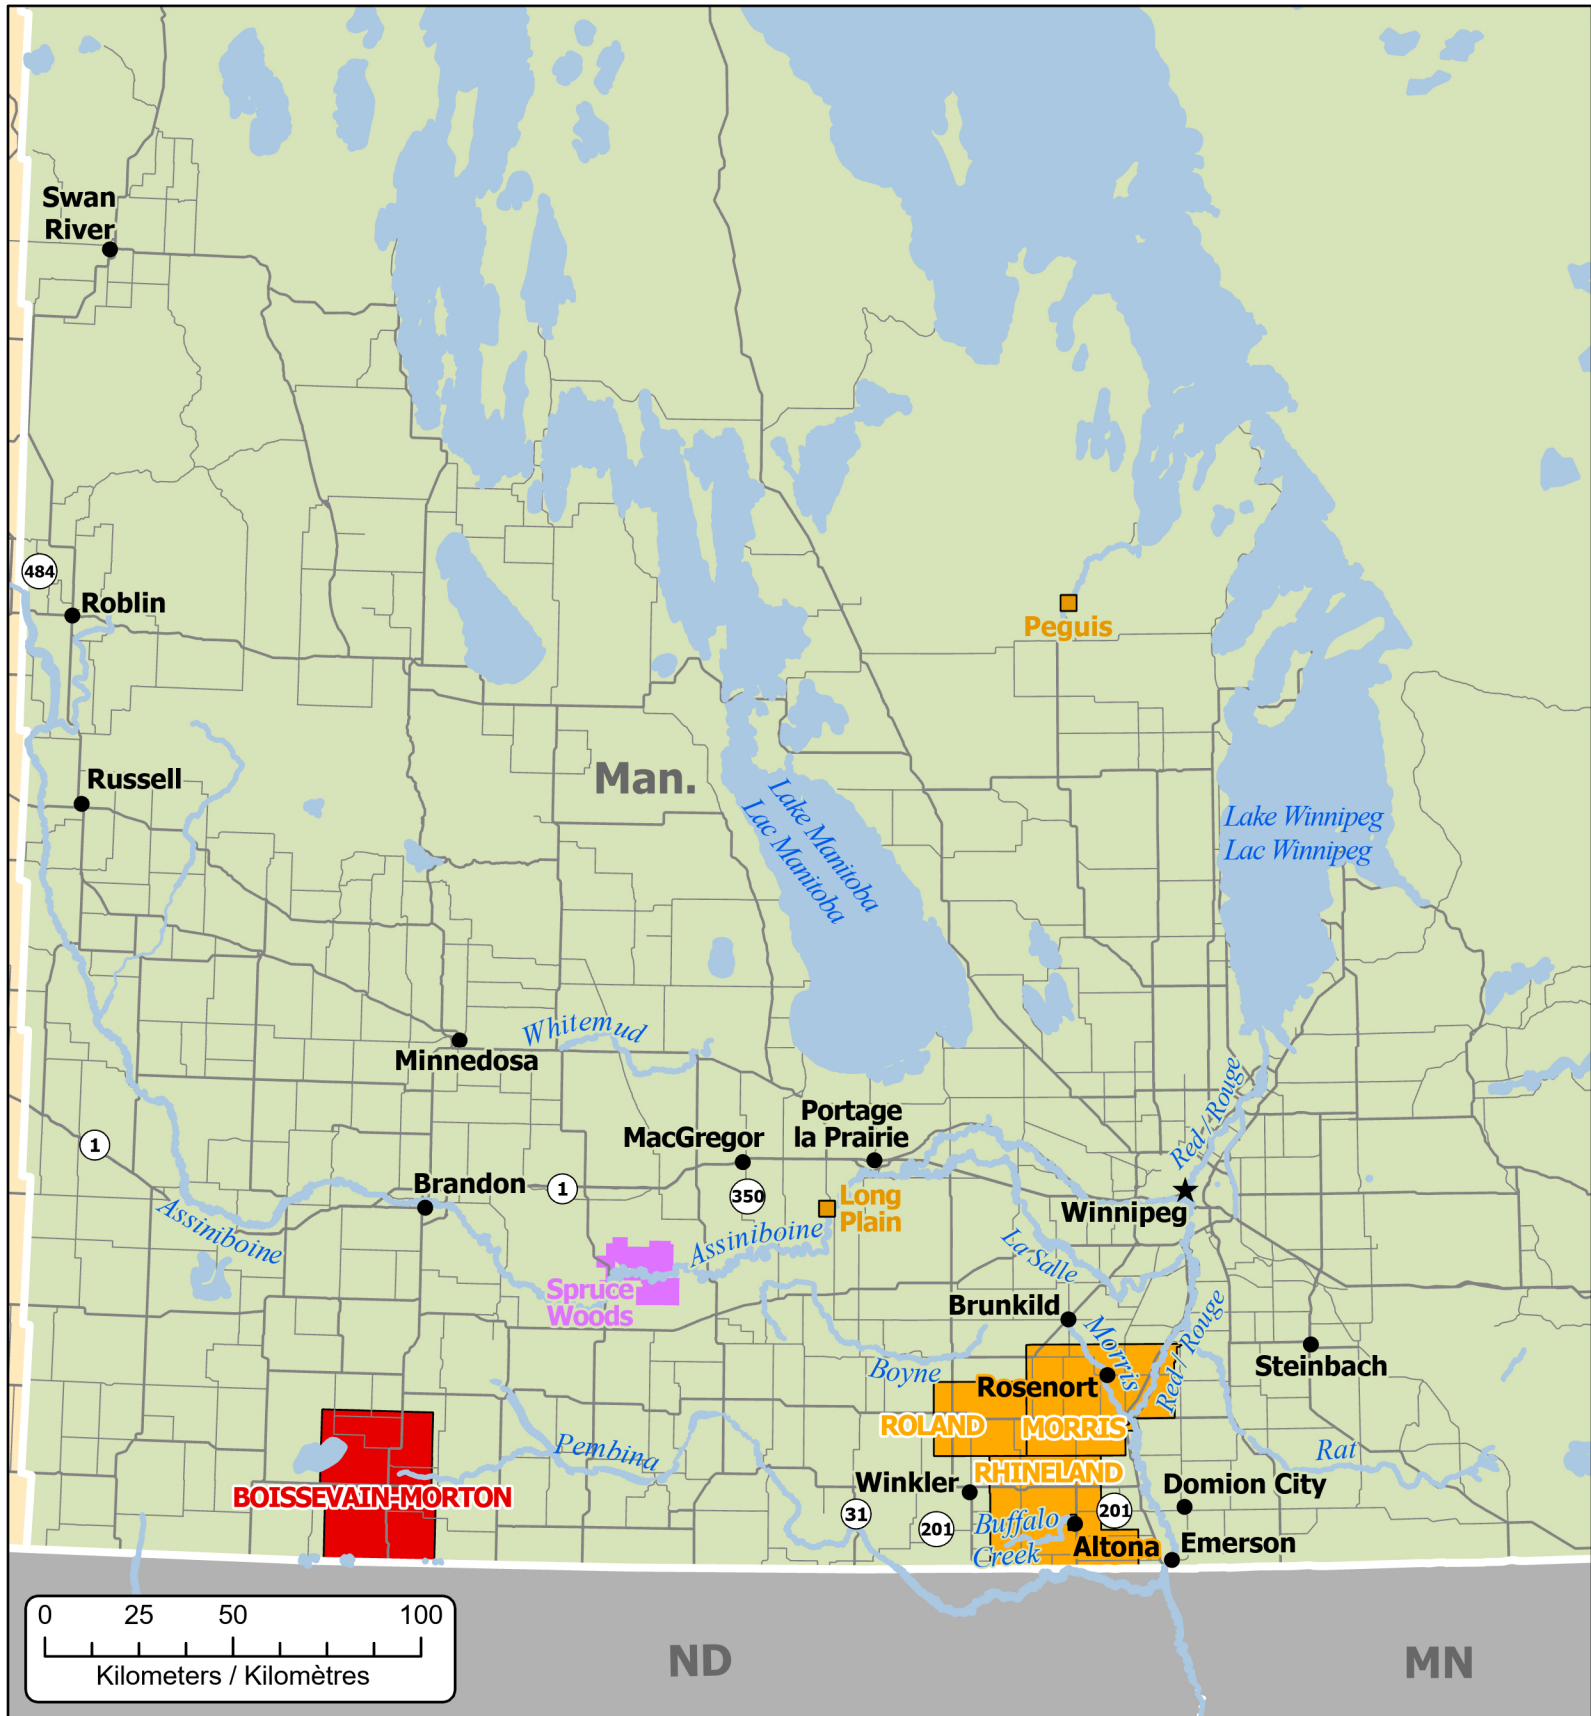

Spring Flooding in Manitoba Inondations printanières au Manitoba

- ★ Capital / Capitale
- Community / Ville
- Highway / Autoroute
- Affected First Nations
Premières Nations affectées

- Municipality under State of Local Emergency
Municipalité sous état d'urgence local
- Municipality experiencing overland flooding
Municipalité affectée par des inondations
- Provincial Park / Parc provincial

Map data sources
Sources des données
GOC-COG, ISC / SAC
DMTI Spatial