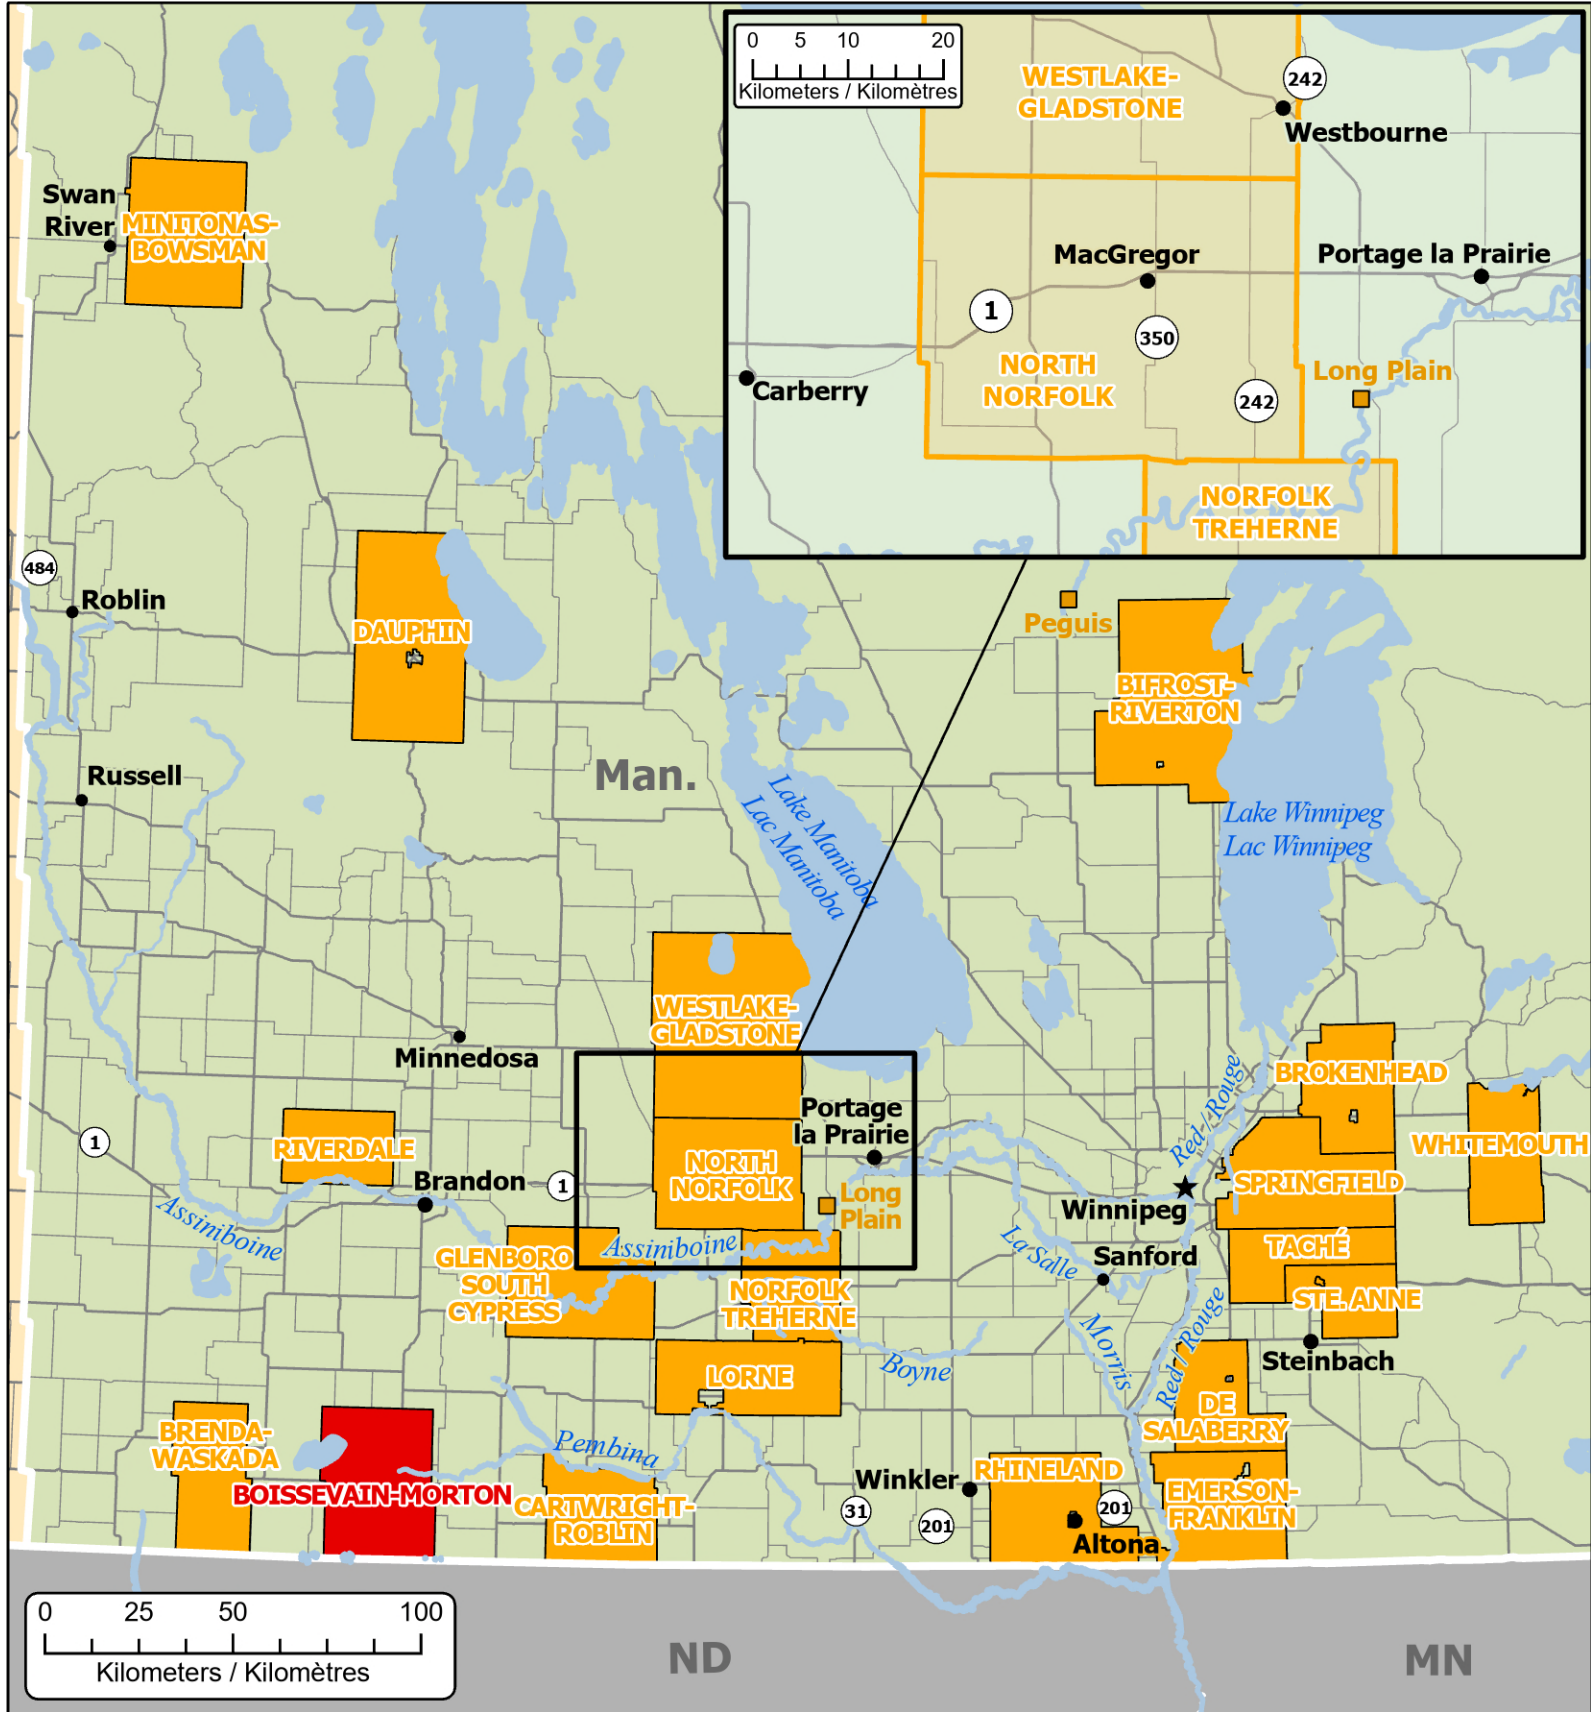

Spring Flooding in Manitoba  
Inondations printanières au Manitoba

- ★ Capital / Capitale
- Community / Ville
- Highway / Autoroute

- Affected First Nations  
Premières Nations affectées
- Municipality under State of Local Emergency  
Municipalité sous état d'urgence local
- Affected Municipality  
Municipalité affectée

Map data sources  
Sources des données  
GOC-COG, ISC / SAC  
DMTI Spatial