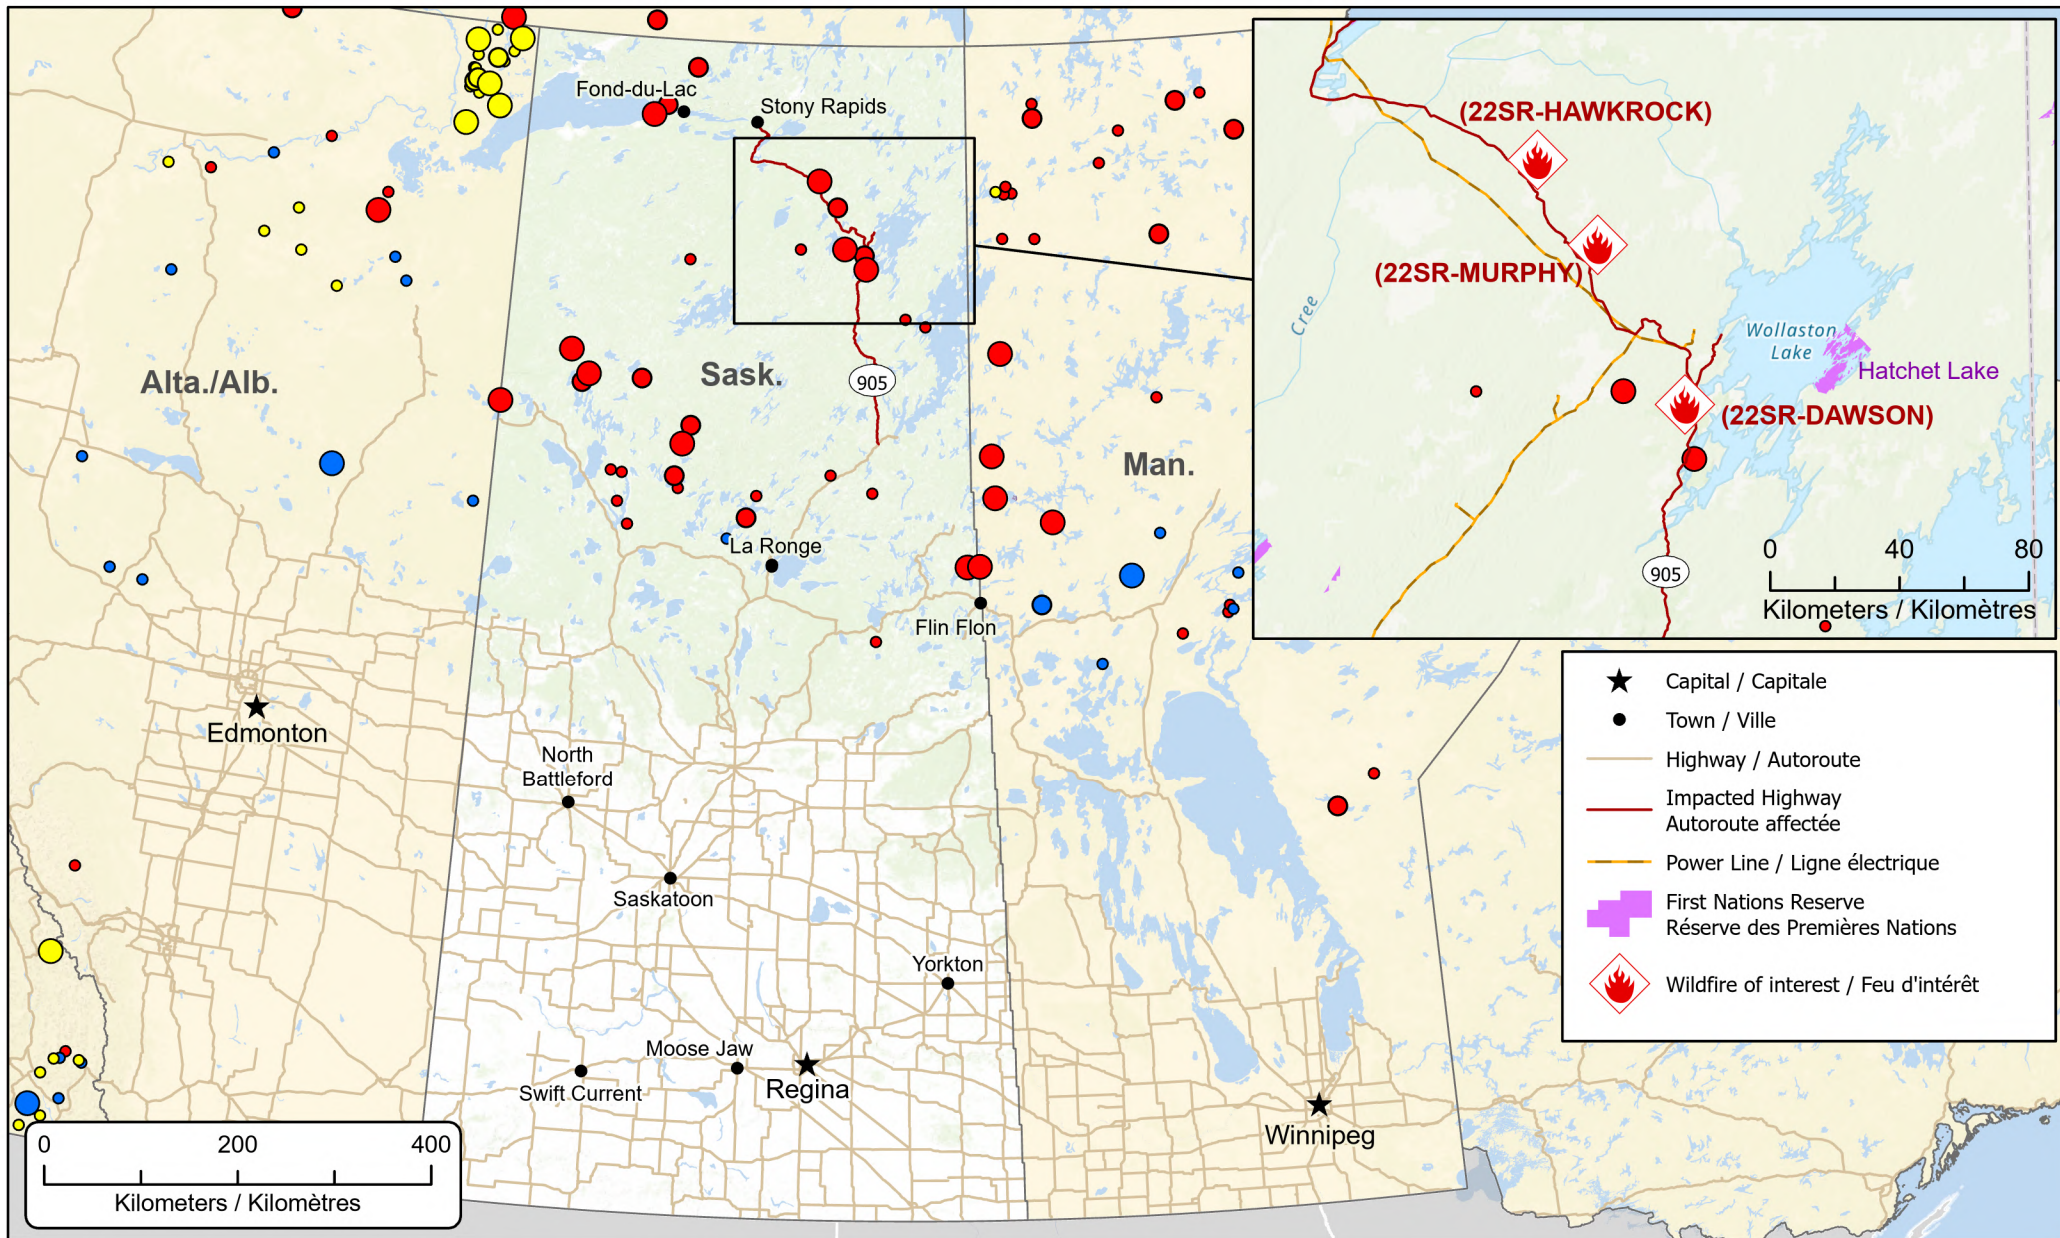

**Wildfires of interest in Saskatchewan  
 Feux de forêt d'intérêt en Saskatchewan**

Out of Control Hors contrôle	Being Held Contenu	Under Control Maîtrisé
<span style="color: red;">●</span> 1 - 100 Hectares	<span style="color: yellow;">●</span> 1 - 100 Hectares	<span style="color: blue;">●</span> 1 - 100 Hectares
<span style="color: red; font-size: 1.2em;">●</span> 100 - 999 Hectares	<span style="color: yellow; font-size: 1.2em;">●</span> 100 - 999 Hectares	<span style="color: blue; font-size: 1.2em;">●</span> 100 - 999 Hectares
<span style="color: red; font-size: 1.5em;">●</span> > 1000 Hectares	<span style="color: yellow; font-size: 1.5em;">●</span> > 1000 Hectares	<span style="color: blue; font-size: 1.5em;">●</span> > 1000 Hectares