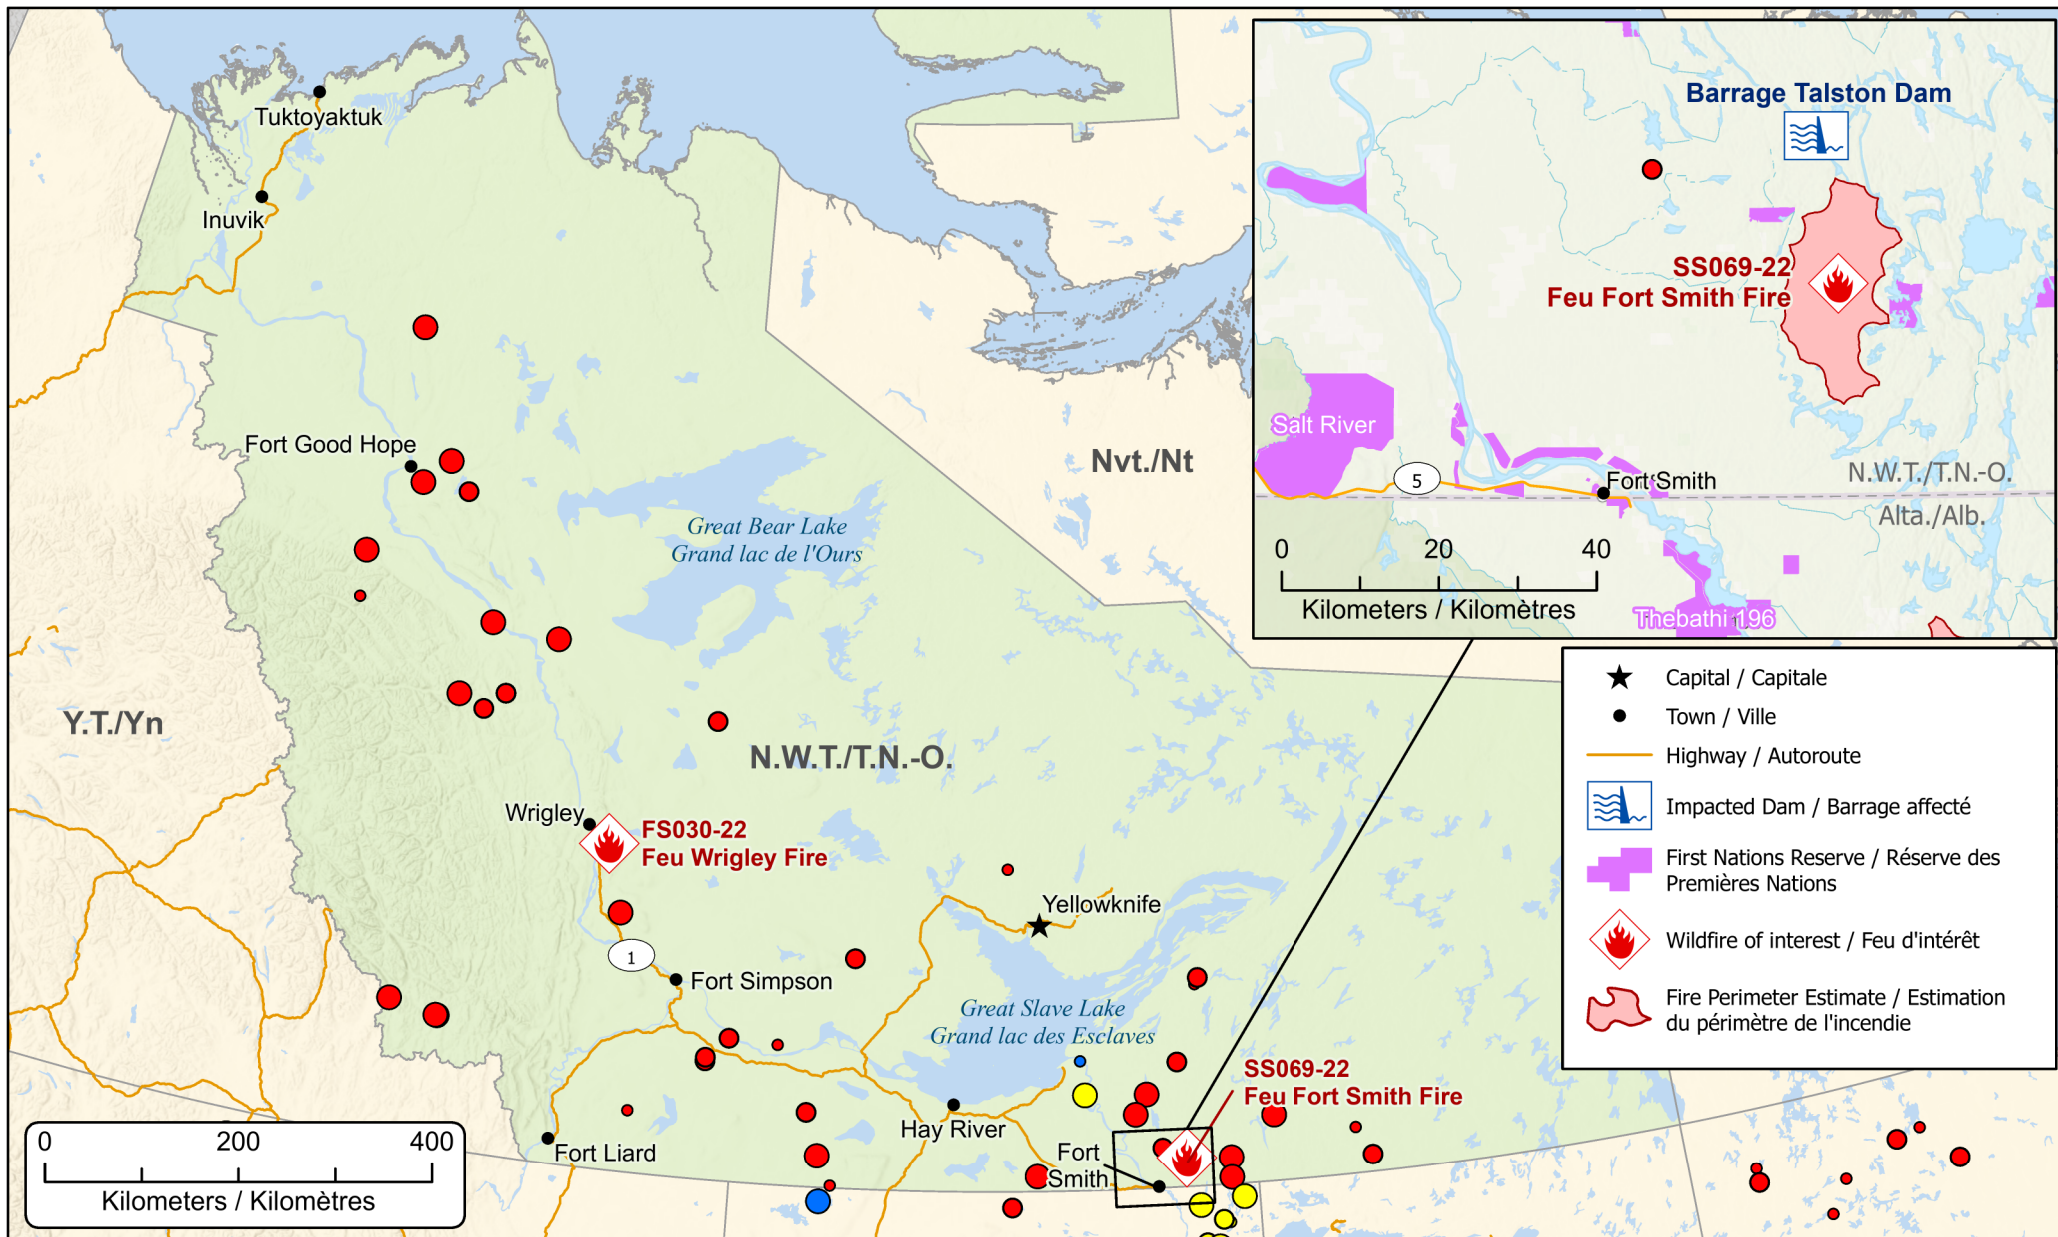

**Wildfires of interest in Northwest Territories
 Feux de forêt d'intérêt dans les Territoires du Nord-Ouest**

Out of Control Hors contrôle	Being Held Contenu	Under Control Maîtrisé
● 1 - 100 Hectares	● 1 - 100 Hectares	● 1 - 100 Hectares
● 100 - 999 Hectares	● 100 - 999 Hectares	● 100 - 999 Hectares
● > 1000 Hectares	● > 1000 Hectares	● > 1000 Hectares