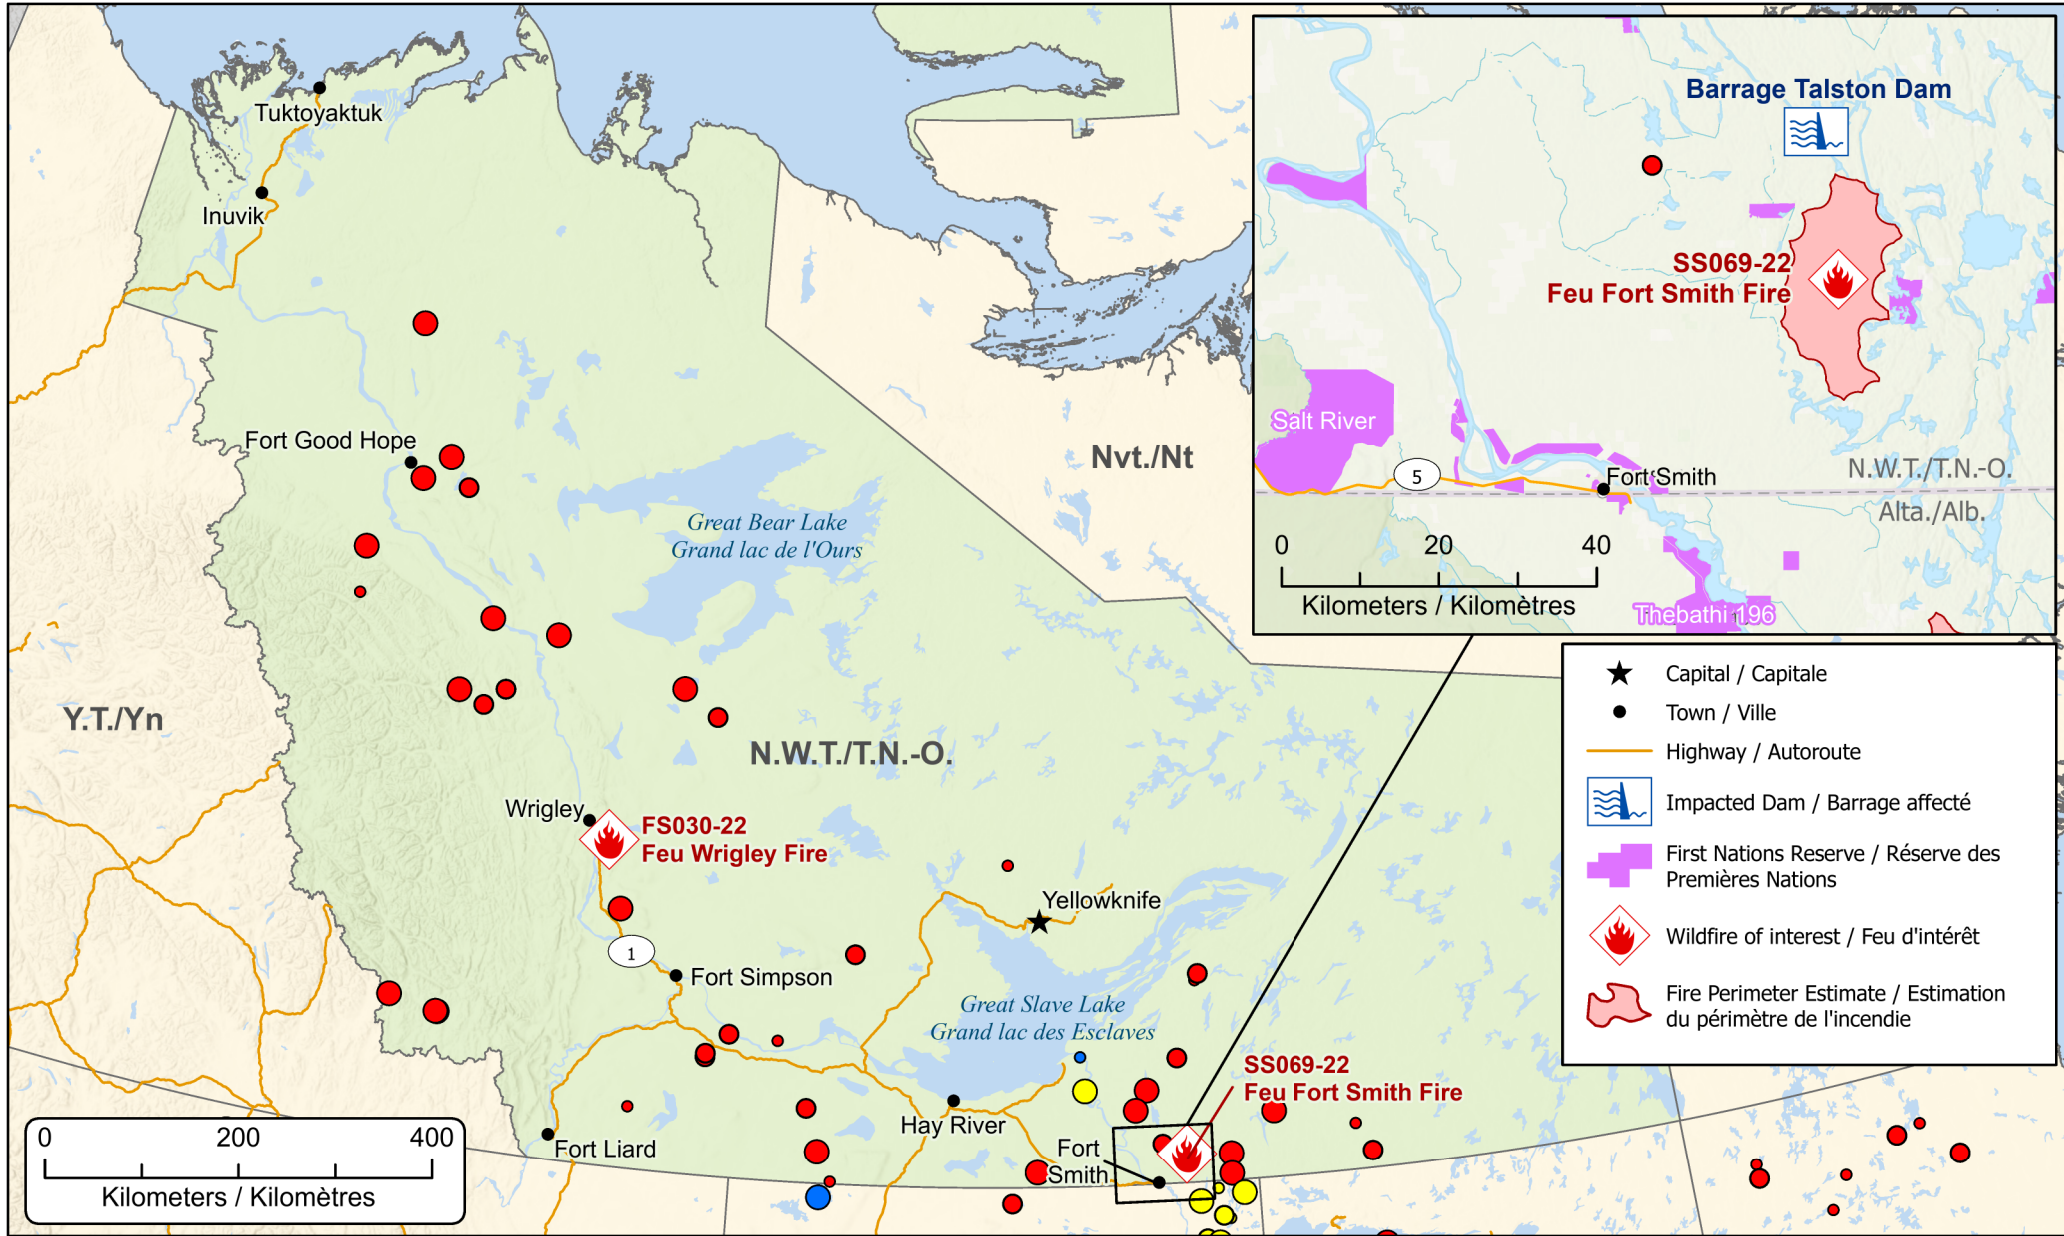

**Wildfires of interest in Northwest Territories  
 Feux de forêt d'intérêt dans les Territoires du Nord-Ouest**

Out of Control Hors contrôle	Being Held Contenu	Under Control Maîtrisé
● 1 - 100 Hectares	● 1 - 100 Hectares	● 1 - 100 Hectares
● 100 - 999 Hectares	● 100 - 999 Hectares	● 100 - 999 Hectares
● > 1000 Hectares	● > 1000 Hectares	● > 1000 Hectares