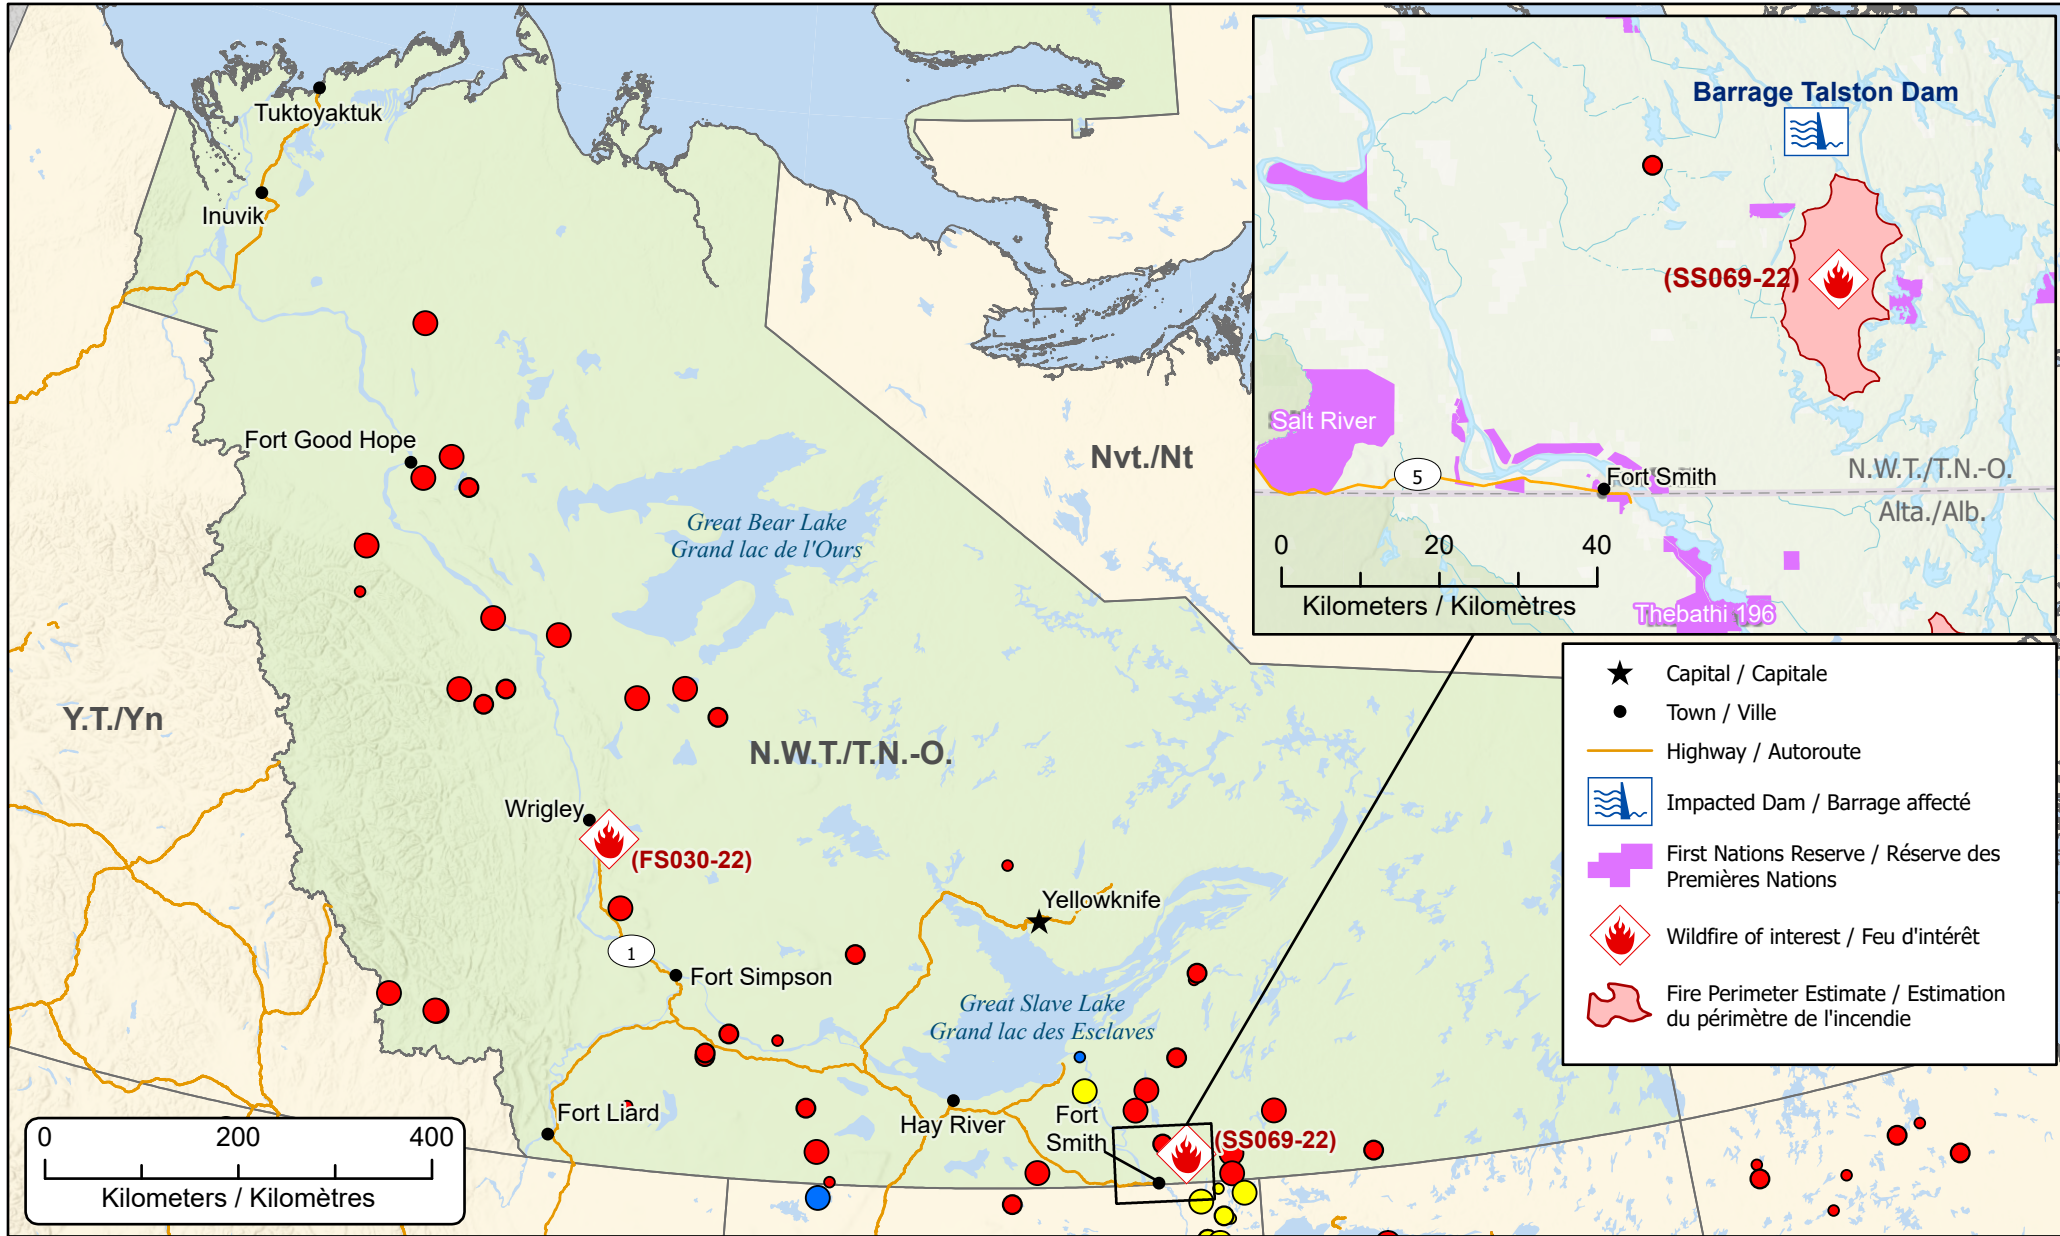

**Wildfires of interest in Northwest Territories  
 Feux de forêt d'intérêt dans les Territoires du Nord-Ouest**

Out of Control Hors contrôle	Being Held Contenu	Under Control Maîtrisé
<span style="color: red;">●</span> 1 - 100 Hectares	<span style="color: yellow;">●</span> 1 - 100 Hectares	<span style="color: blue;">●</span> 1 - 100 Hectares
<span style="color: red; font-size: 1.5em;">●</span> 100 - 999 Hectares	<span style="color: yellow; font-size: 1.5em;">●</span> 100 - 999 Hectares	<span style="color: blue; font-size: 1.5em;">●</span> 100 - 999 Hectares
<span style="color: red; font-size: 2em;">●</span> > 1000 Hectares	<span style="color: yellow; font-size: 2em;">●</span> > 1000 Hectares	<span style="color: blue; font-size: 2em;">●</span> > 1000 Hectares