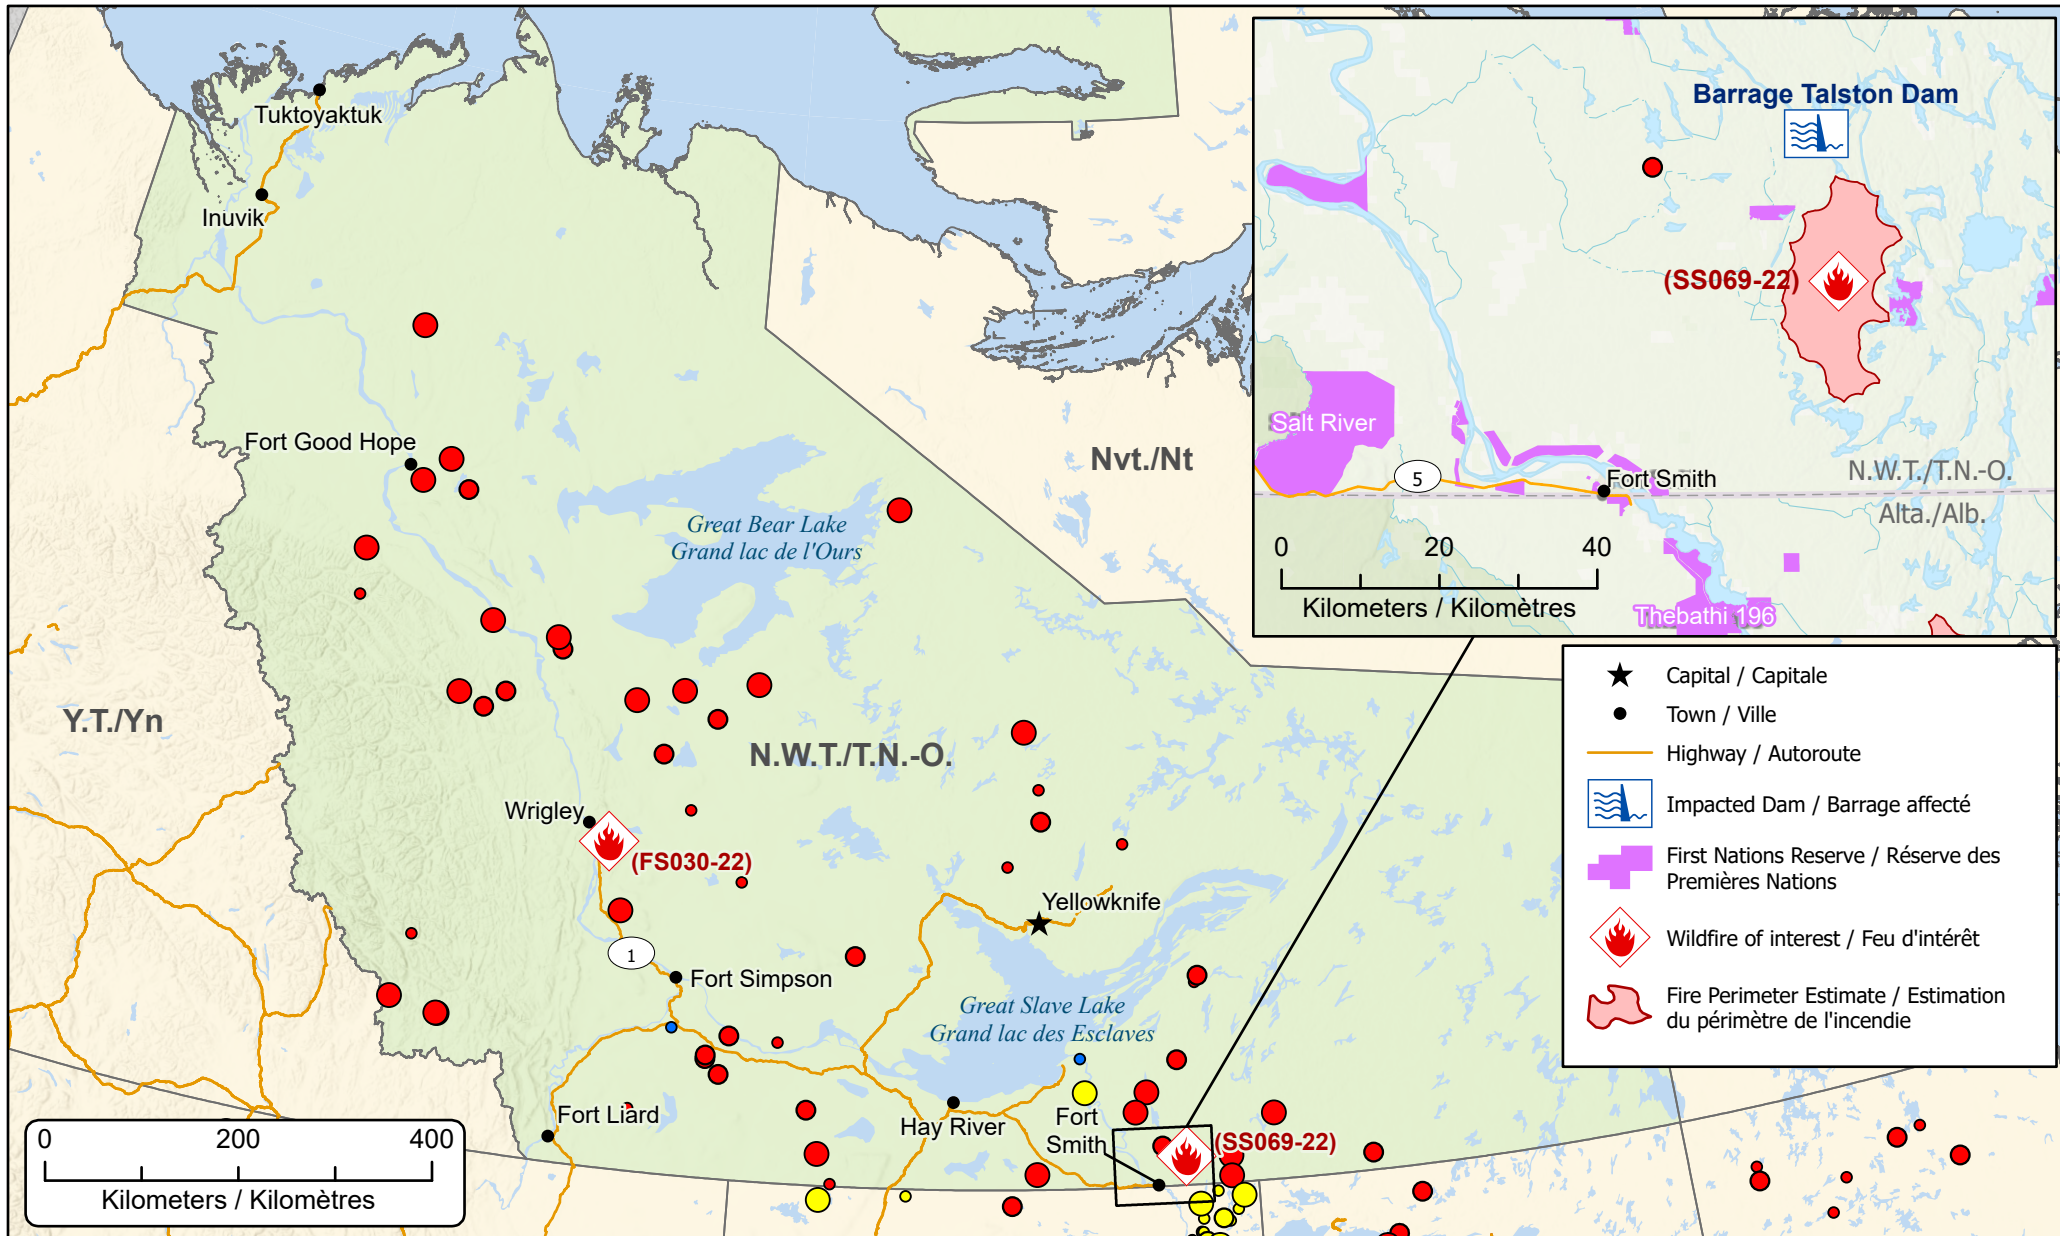

**Wildfires of interest in Northwest Territories  
 Feux de forêt d'intérêt dans les Territoires du Nord-Ouest**

Out of Control Hors contrôle	Being Held Contenu	Under Control Maîtrisé
<span style="color: red;">●</span> 1 - 100 Hectares	<span style="color: yellow;">●</span> 1 - 100 Hectares	<span style="color: lightblue;">●</span> 1 - 100 Hectares
<span style="color: red; font-size: 1.5em;">●</span> 100 - 999 Hectares	<span style="color: yellow; font-size: 1.5em;">●</span> 100 - 999 Hectares	<span style="color: lightblue; font-size: 1.5em;">●</span> 100 - 999 Hectares
<span style="color: red; font-size: 2em;">●</span> > 1000 Hectares	<span style="color: yellow; font-size: 2em;">●</span> > 1000 Hectares	<span style="color: lightblue; font-size: 2em;">●</span> > 1000 Hectares

- ★ Capital / Capitale
- Town / Ville
- Highway / Autoroute
- ⊞ Impacted Dam / Barrage affecté
- + First Nations Reserve / Réserve des Premières Nations
- 🔥 Wildfire of interest / Feu d'intérêt
- 🔥 Fire Perimeter Estimate / Estimation du périmètre de l'incendie