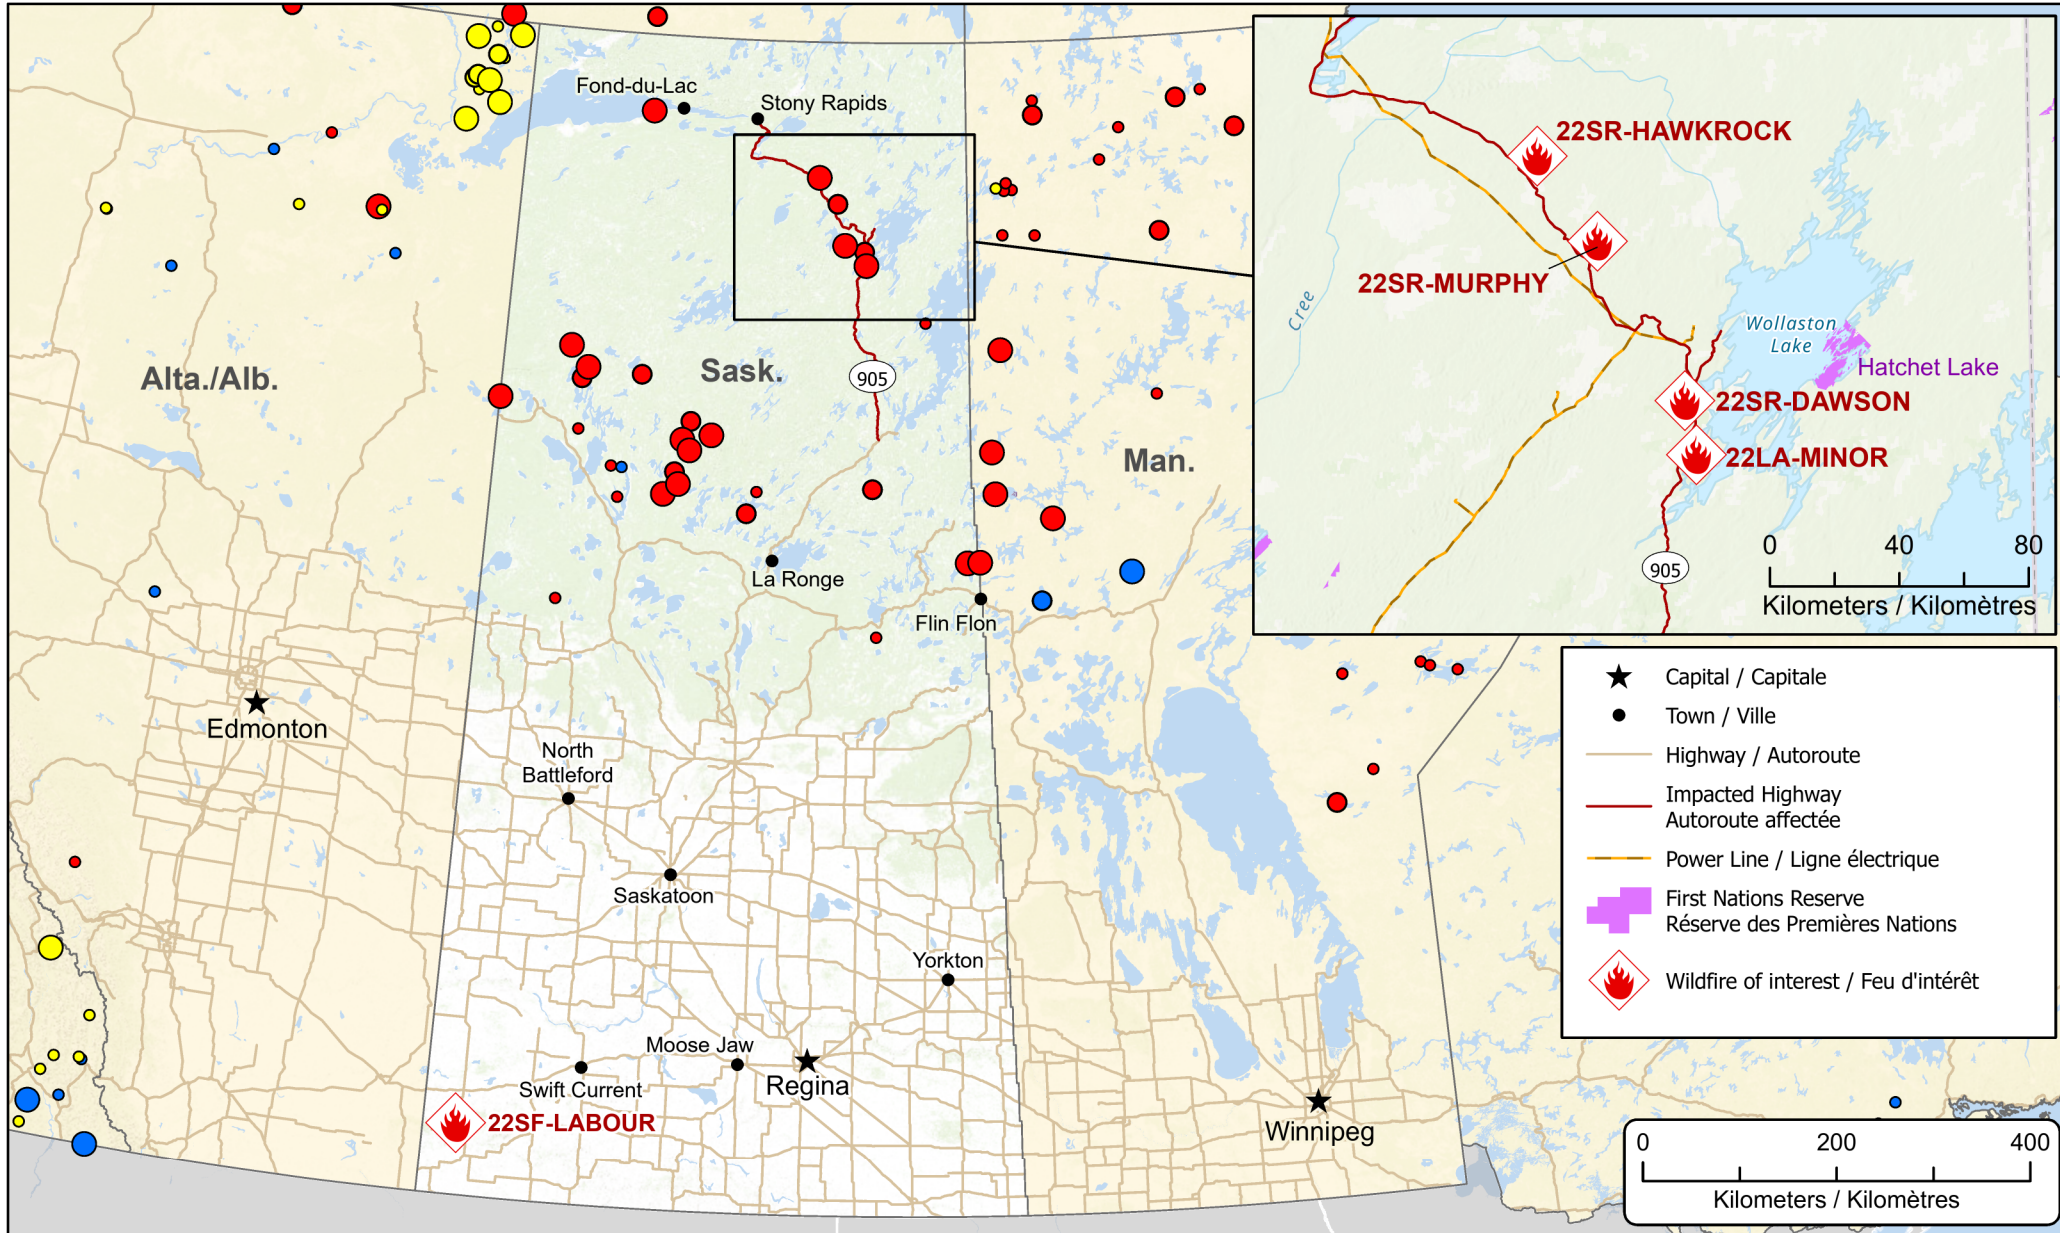

**Wildfires of interest in Saskatchewan  
 Feux de forêt d'intérêt en Saskatchewan**

Out of Control Hors contrôle	Being Held Contenu	Under Control Maîtrisé
<span style="color: red;">●</span> 1 - 100 Hectares	<span style="color: yellow;">●</span> 1 - 100 Hectares	<span style="color: blue;">●</span> 1 - 100 Hectares
<span style="color: red; font-size: 1.2em;">●</span> 100 - 999 Hectares	<span style="color: yellow; font-size: 1.2em;">●</span> 100 - 999 Hectares	<span style="color: blue; font-size: 1.2em;">●</span> 100 - 999 Hectares
<span style="color: red; font-size: 1.5em;">●</span> > 1000 Hectares	<span style="color: yellow; font-size: 1.5em;">●</span> > 1000 Hectares	<span style="color: blue; font-size: 1.5em;">●</span> > 1000 Hectares