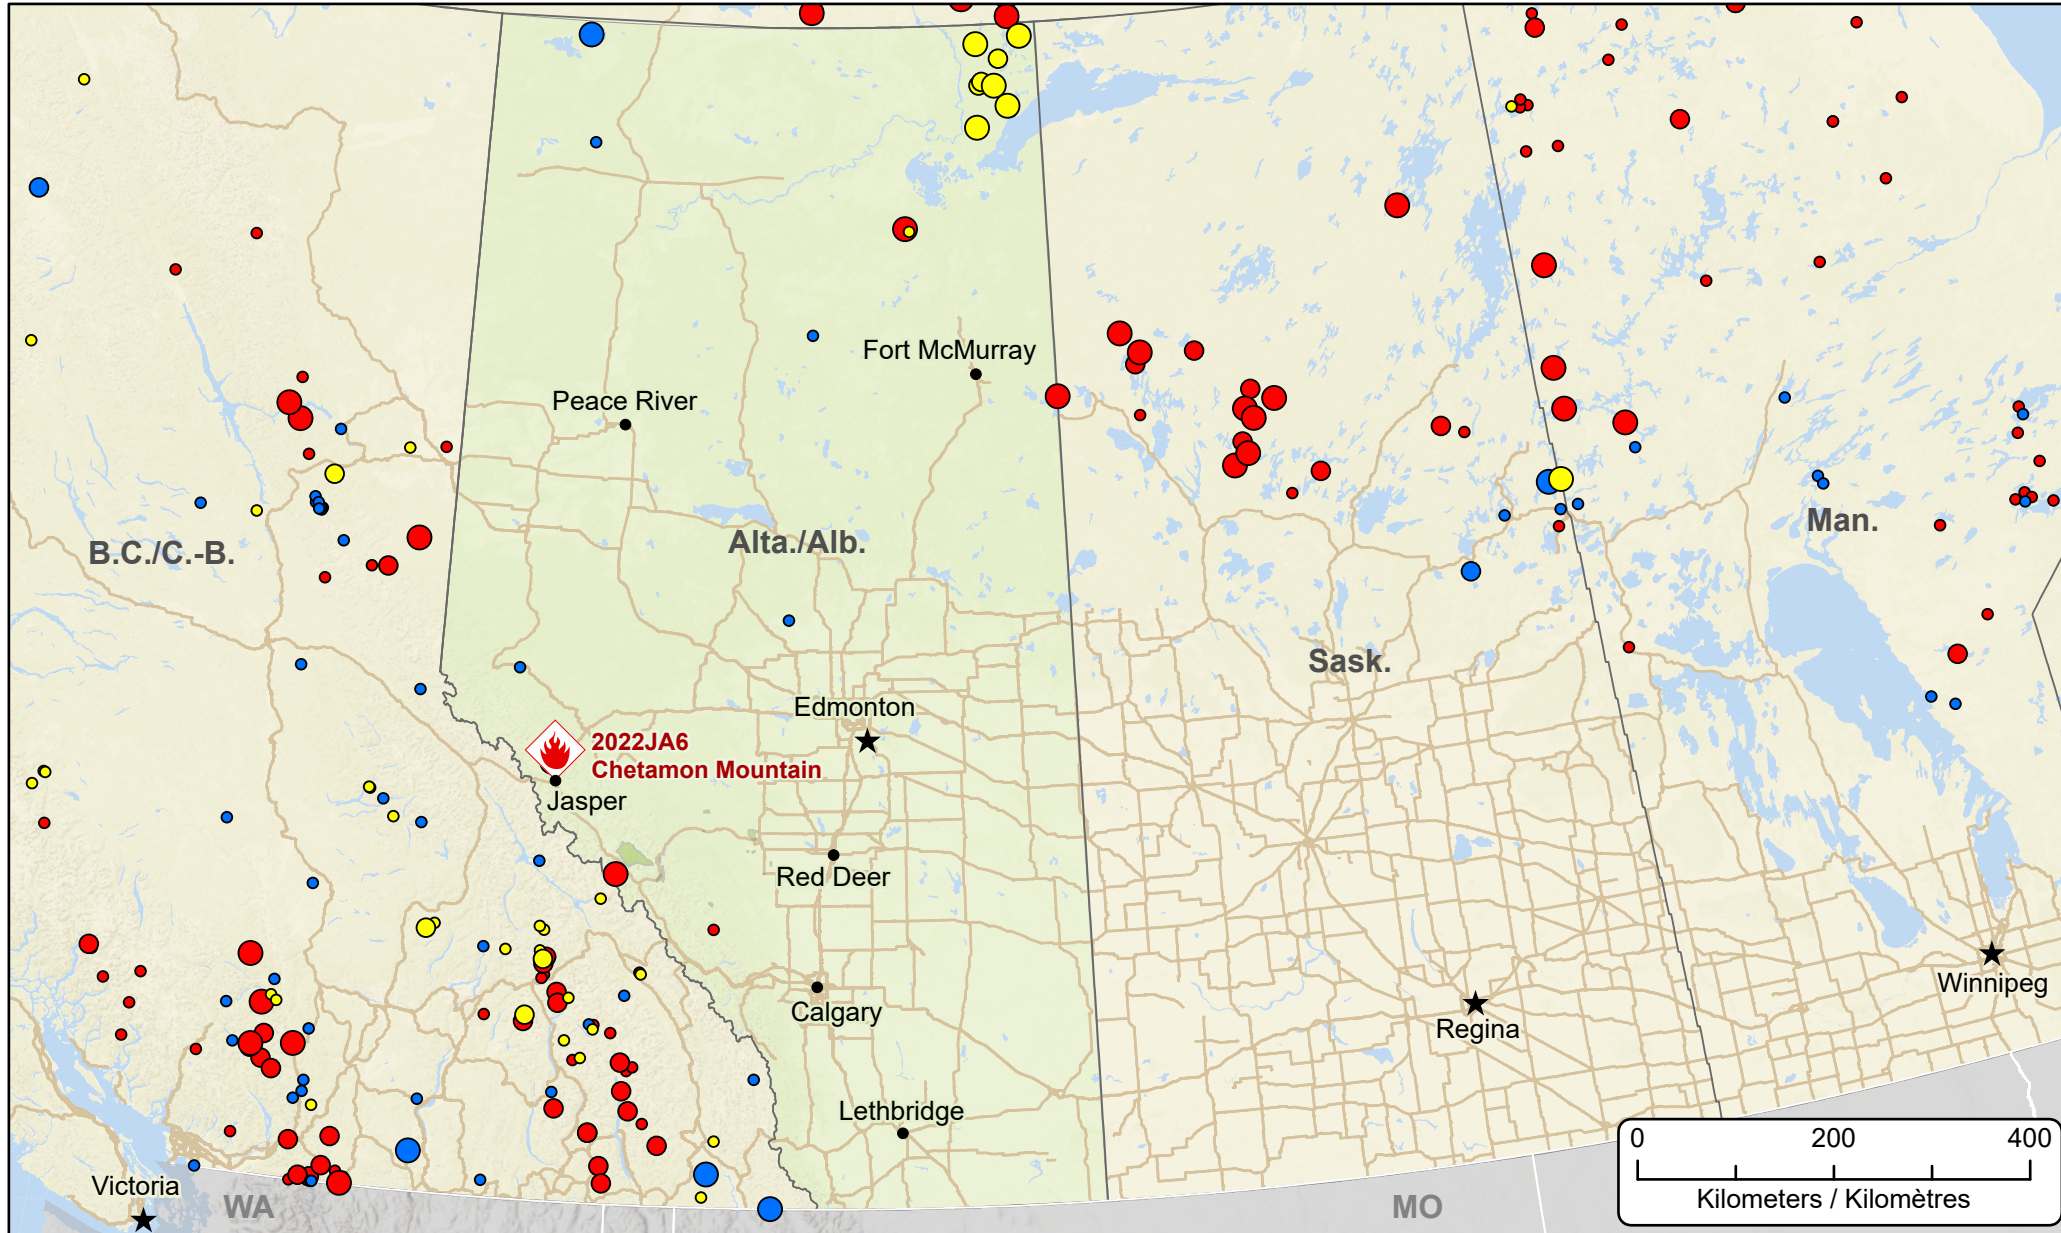

**Wildfires of interest in Alberta**  
**Feux de forêt d'intérêt en Alberta**

- ★ Capital / Capitale
- Town / Ville
- Highway / Autoroute
-  Wildfire of interest / Feu d'intérêt

**Out of Control**  
**Hors contrôle**

- 1 - 100 Hectares
- 100 - 999 Hectares
- > 1000 Hectares

**Being Held**  
**Contenu**

- 1 - 100 Hectares
- 100 - 999 Hectares
- > 1000 Hectares

**Under Control**  
**Maitrisé**

- 1 - 100 Hectares
- 100 - 999 Hectares
- > 1000 Hectares