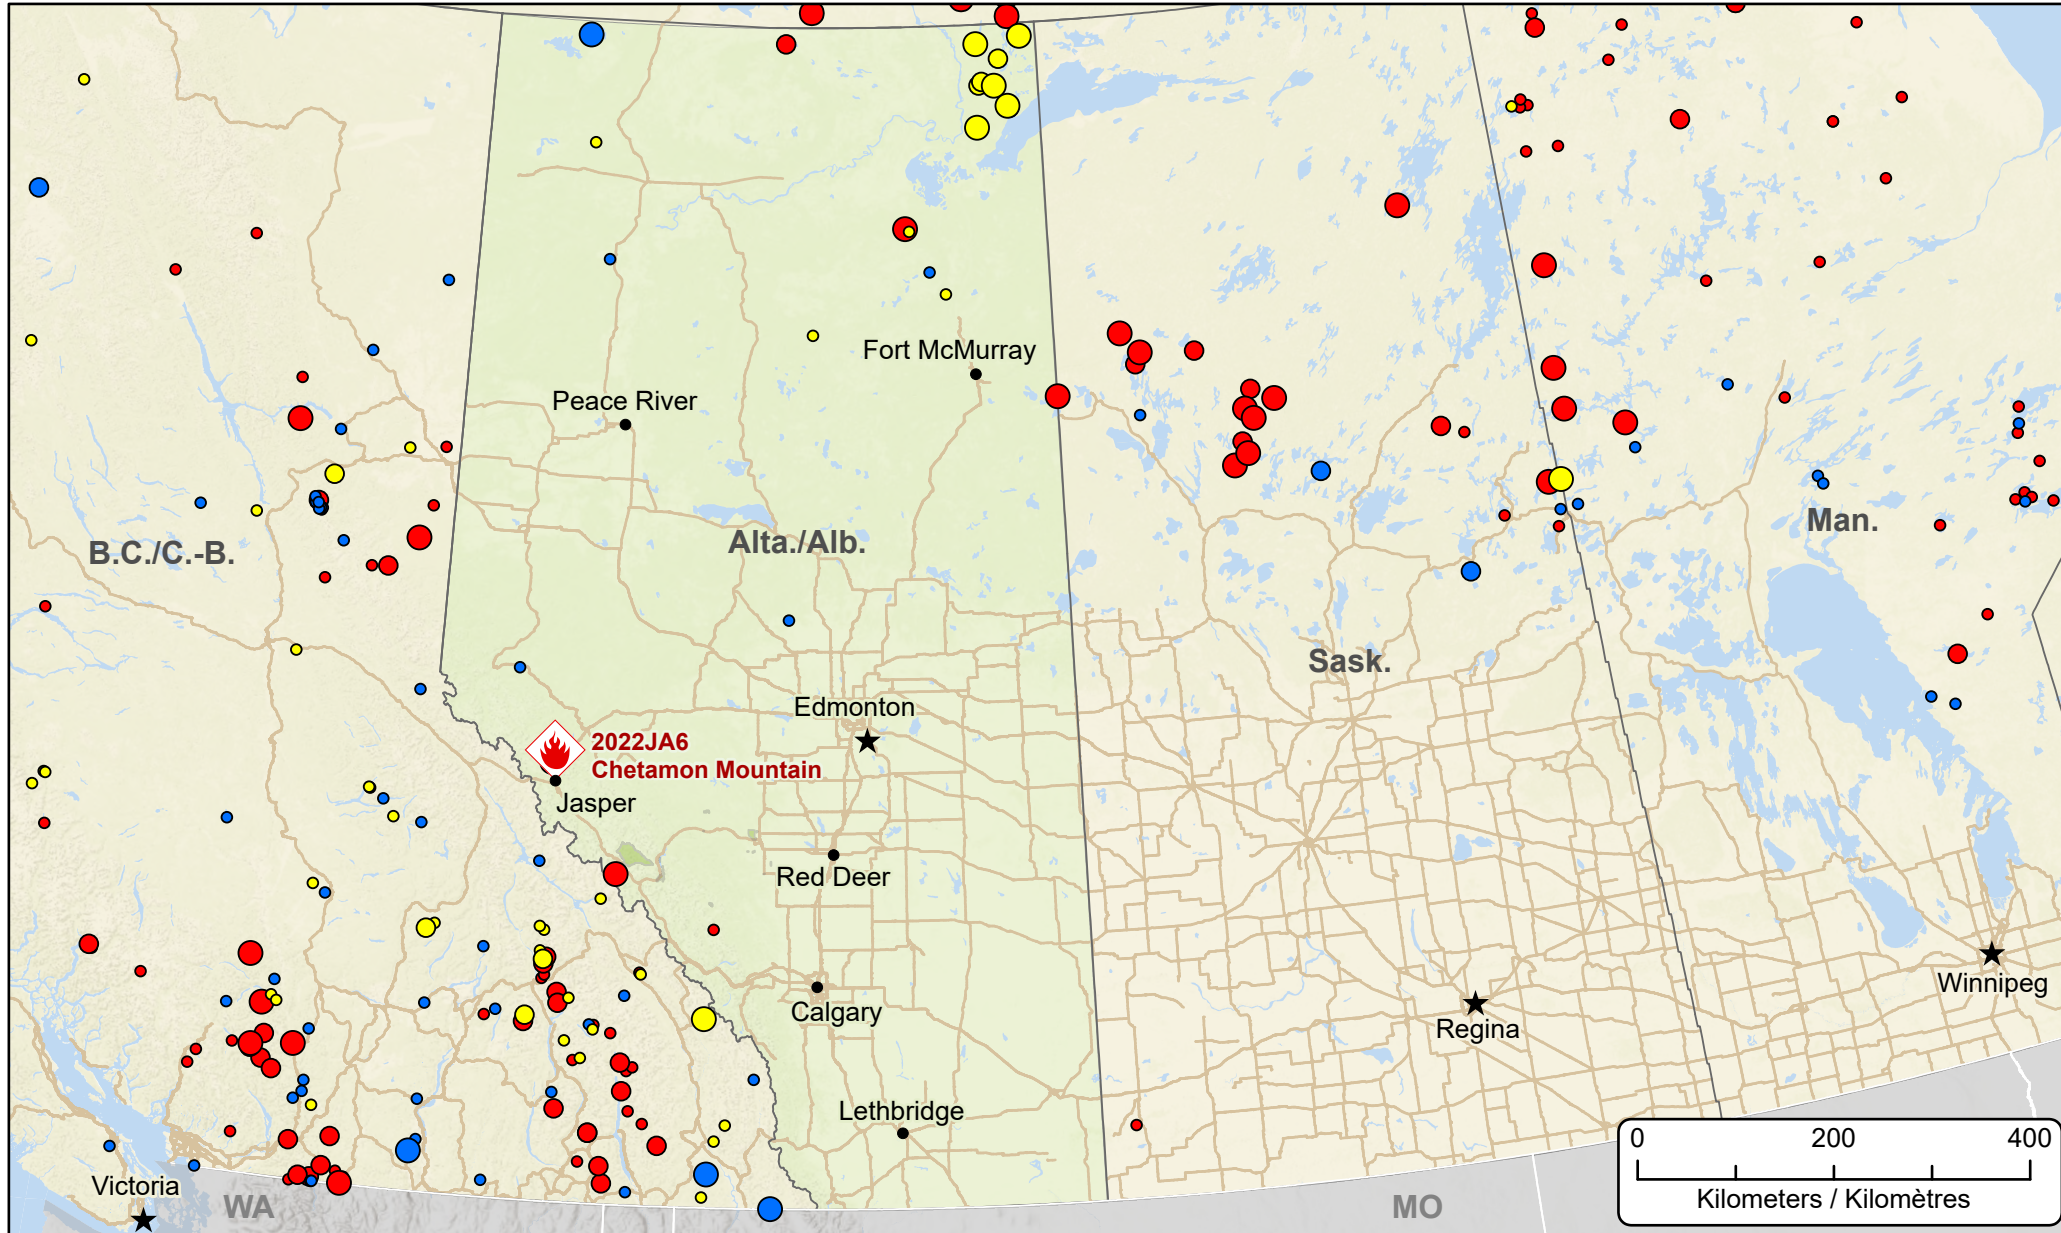

Wildfires of interest in Alberta
Feux de forêt d'intérêt en Alberta

- ★ Capital / Capitale
- Town / Ville
- Highway / Autoroute
- Wildfire of interest / Feu d'intérêt

Out of Control
Hors contrôle

- 1 - 100 Hectares
- 100 - 999 Hectares
- > 1000 Hectares

Being Held
Contenu

- 1 - 100 Hectares
- 100 - 999 Hectares
- > 1000 Hectares

Under Control
Maitrisé

- 1 - 100 Hectares
- 100 - 999 Hectares
- > 1000 Hectares