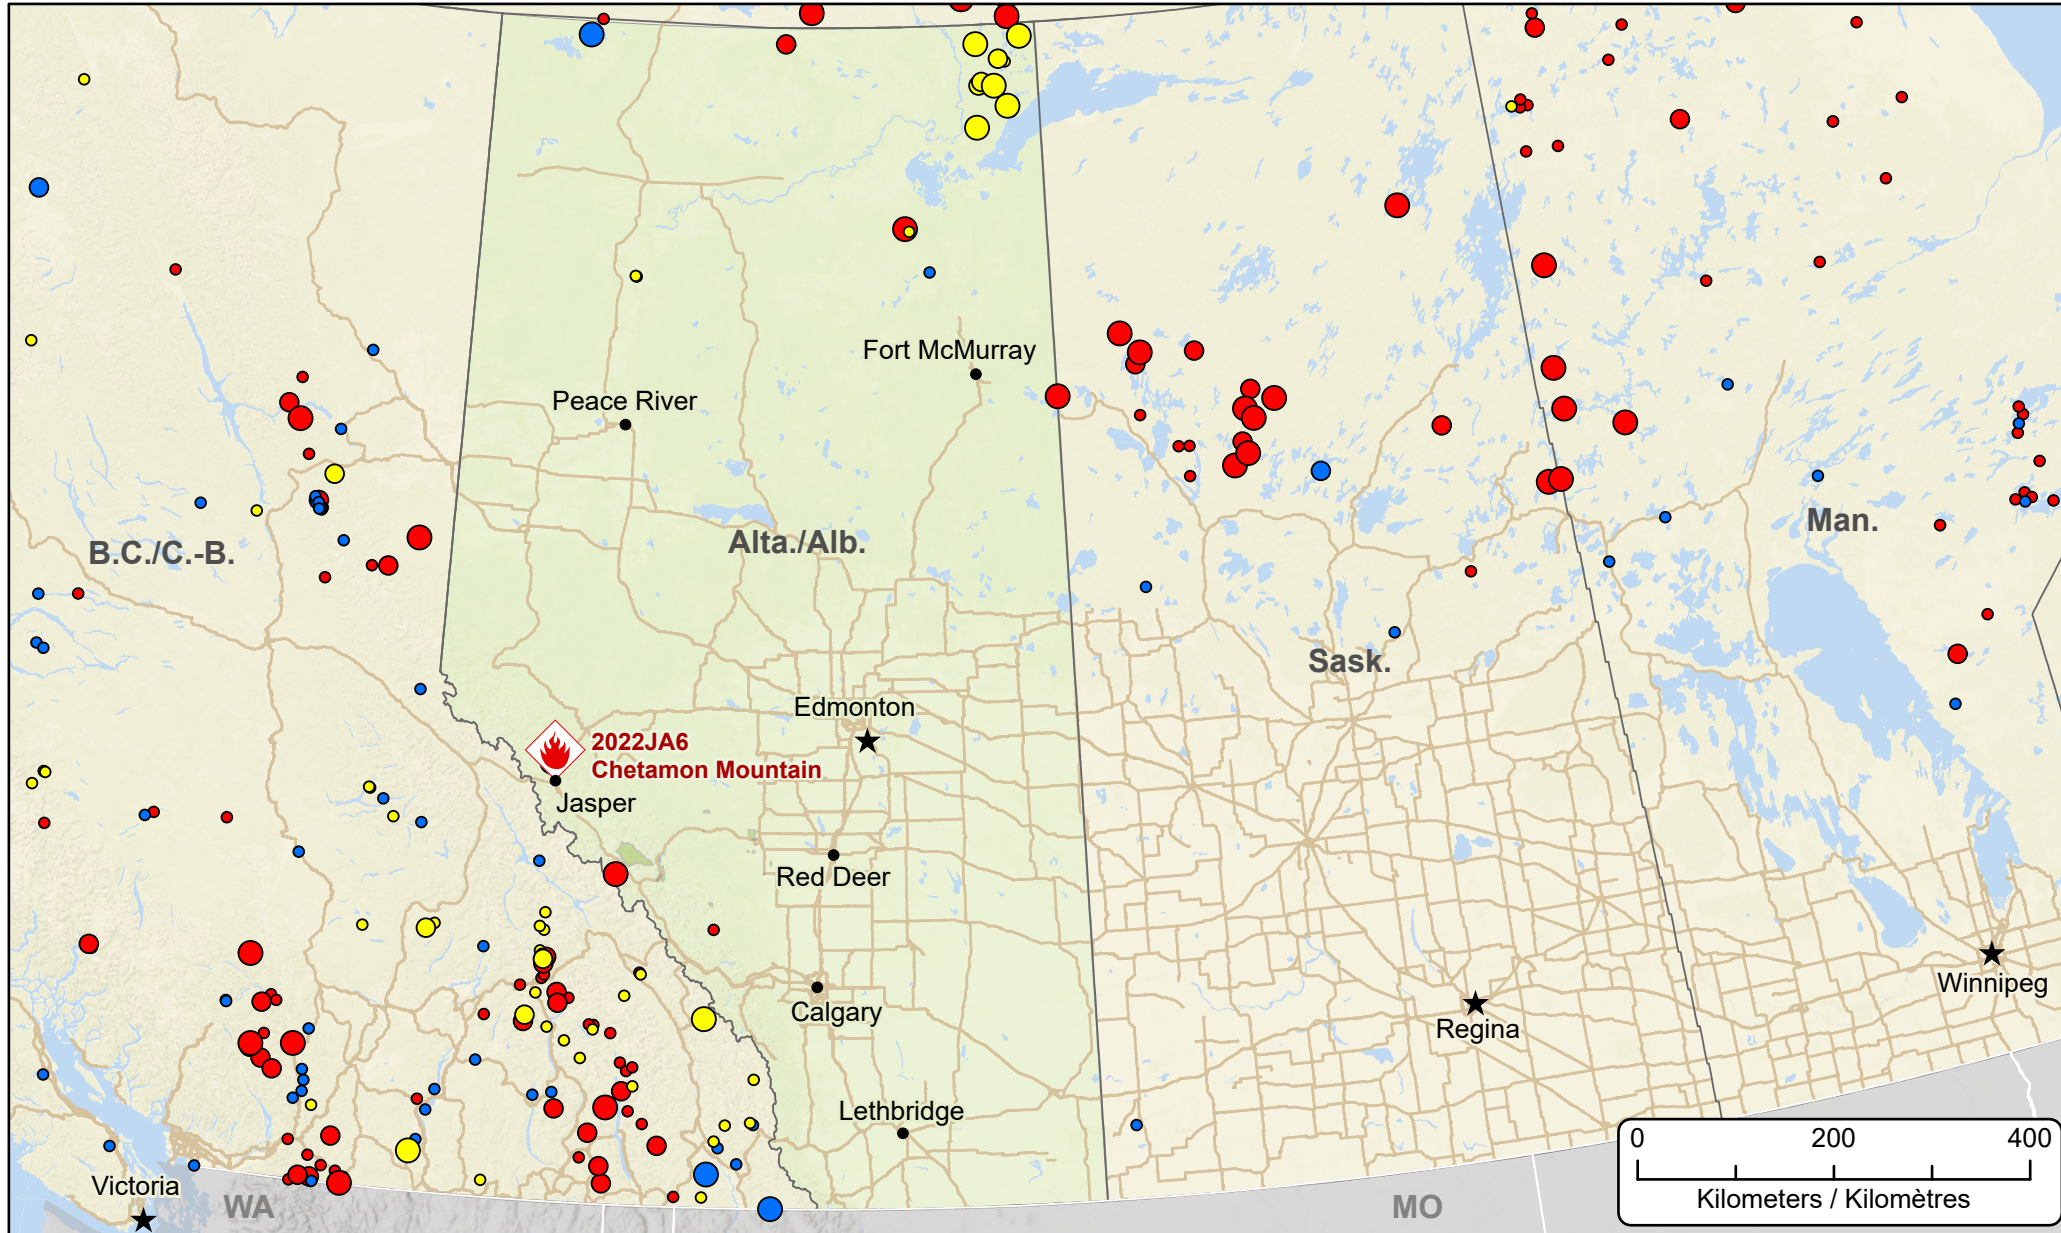

Wildfires of interest in Alberta
Feux de forêt d'intérêt en Alberta

- ★ Capital / Capitale
- Town / Ville
- Highway / Autoroute
- Wildfire of interest / Feu d'intérêt

Out of Control
Hors contrôle

- 1 - 100 Hectares
- 100 - 999 Hectares
- > 1000 Hectares

Being Held
Contenu

- 1 - 100 Hectares
- 100 - 999 Hectares
- > 1000 Hectares

Under Control
Maitrisé

- 1 - 100 Hectares
- 100 - 999 Hectares
- > 1000 Hectares