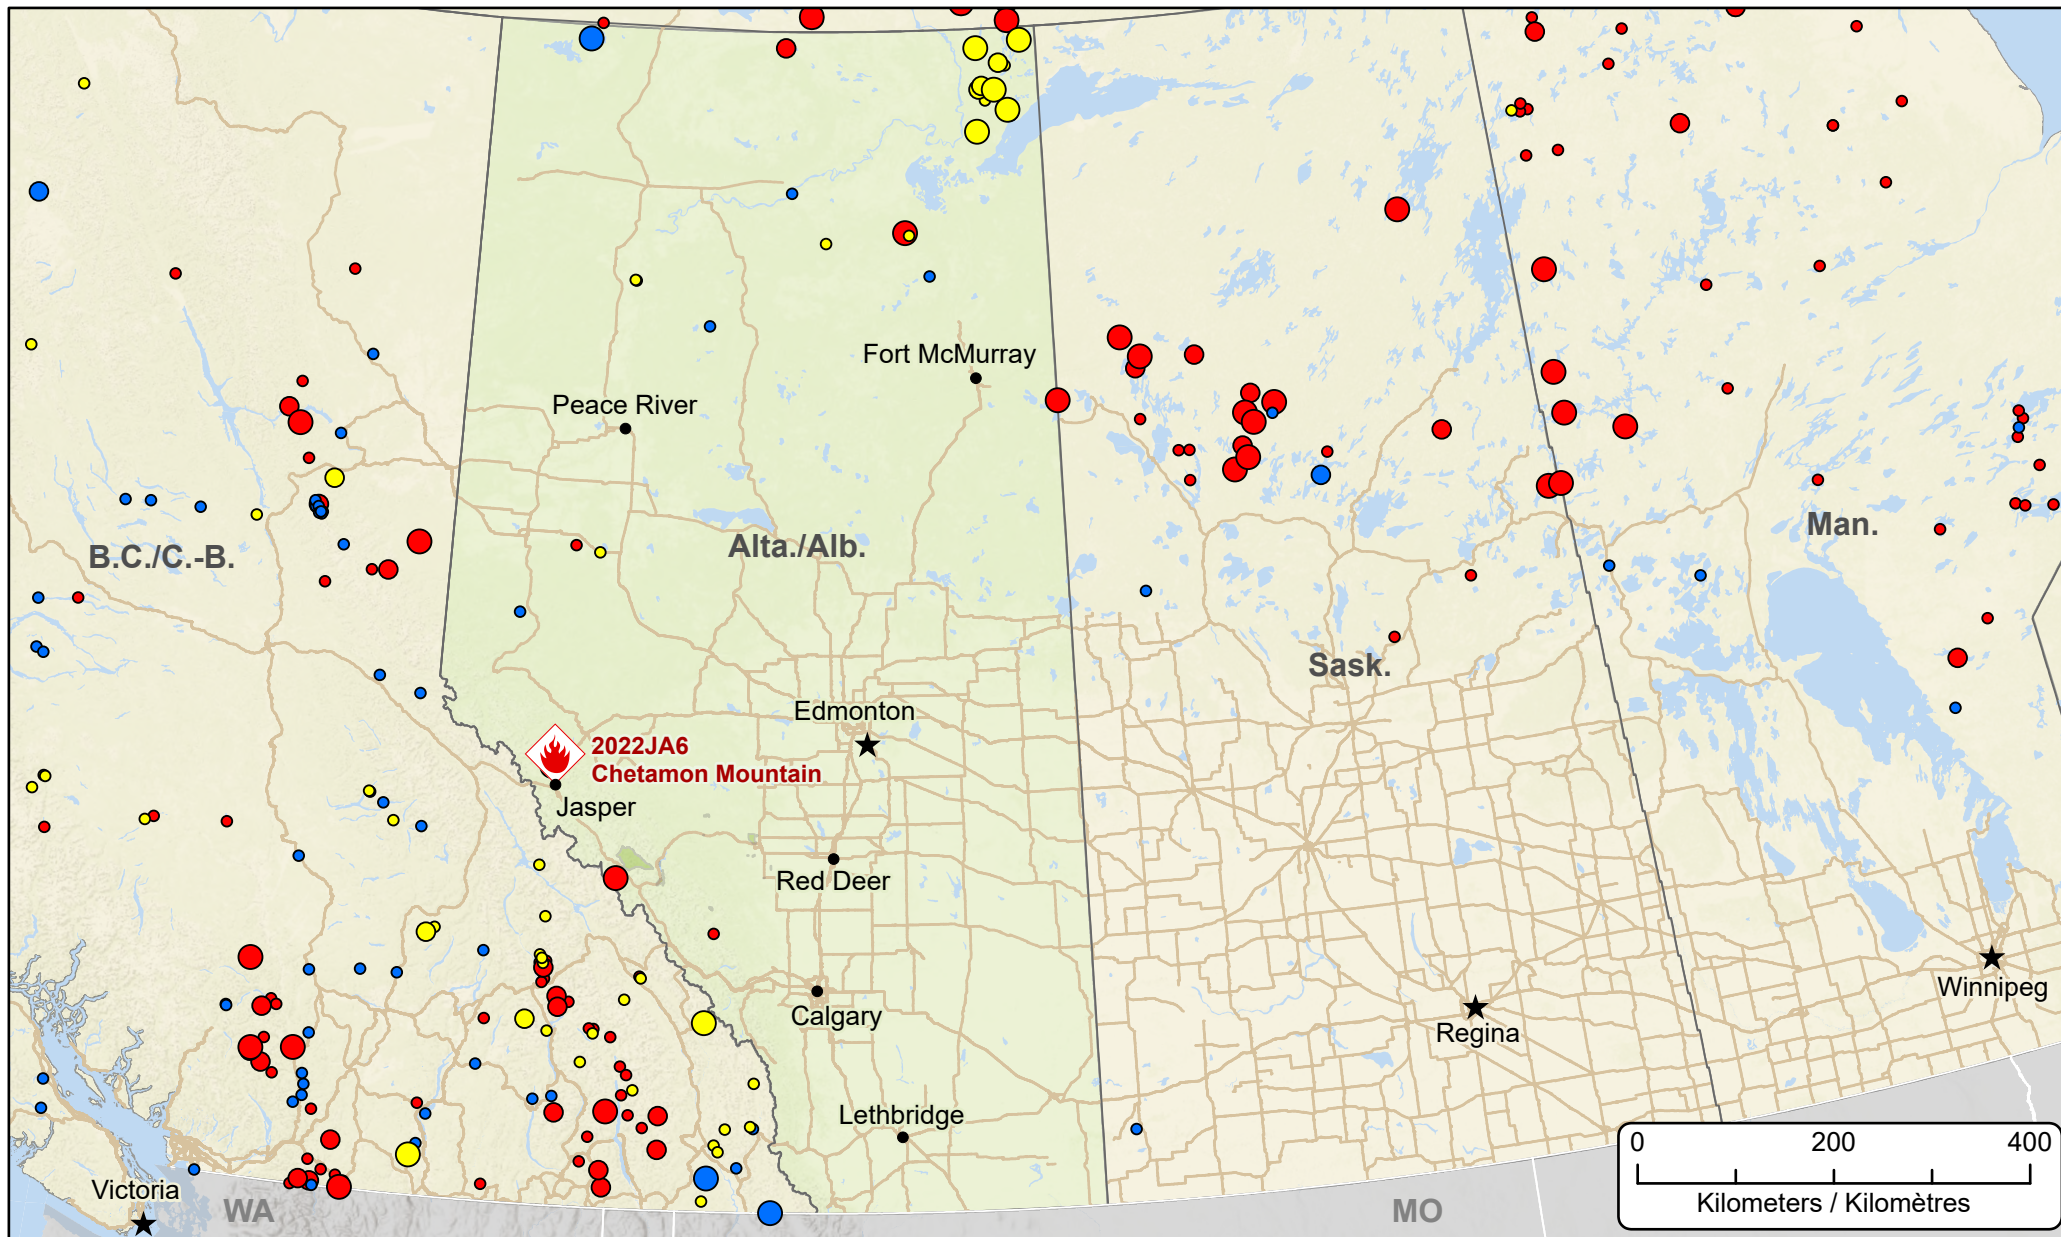

Wildfires of interest in Alberta
Feux de forêt d'intérêt en Alberta

- ★ Capital / Capitale
- Town / Ville
- Highway / Autoroute
- 🔥 Wildfire of interest / Feu d'intérêt

Out of Control
Hors contrôle

- 1 - 100 Hectares
- 100 - 999 Hectares
- > 1000 Hectares

Being Held
Contenu

- 1 - 100 Hectares
- 100 - 999 Hectares
- > 1000 Hectares

Under Control
Maitrisé

- 1 - 100 Hectares
- 100 - 999 Hectares
- > 1000 Hectares