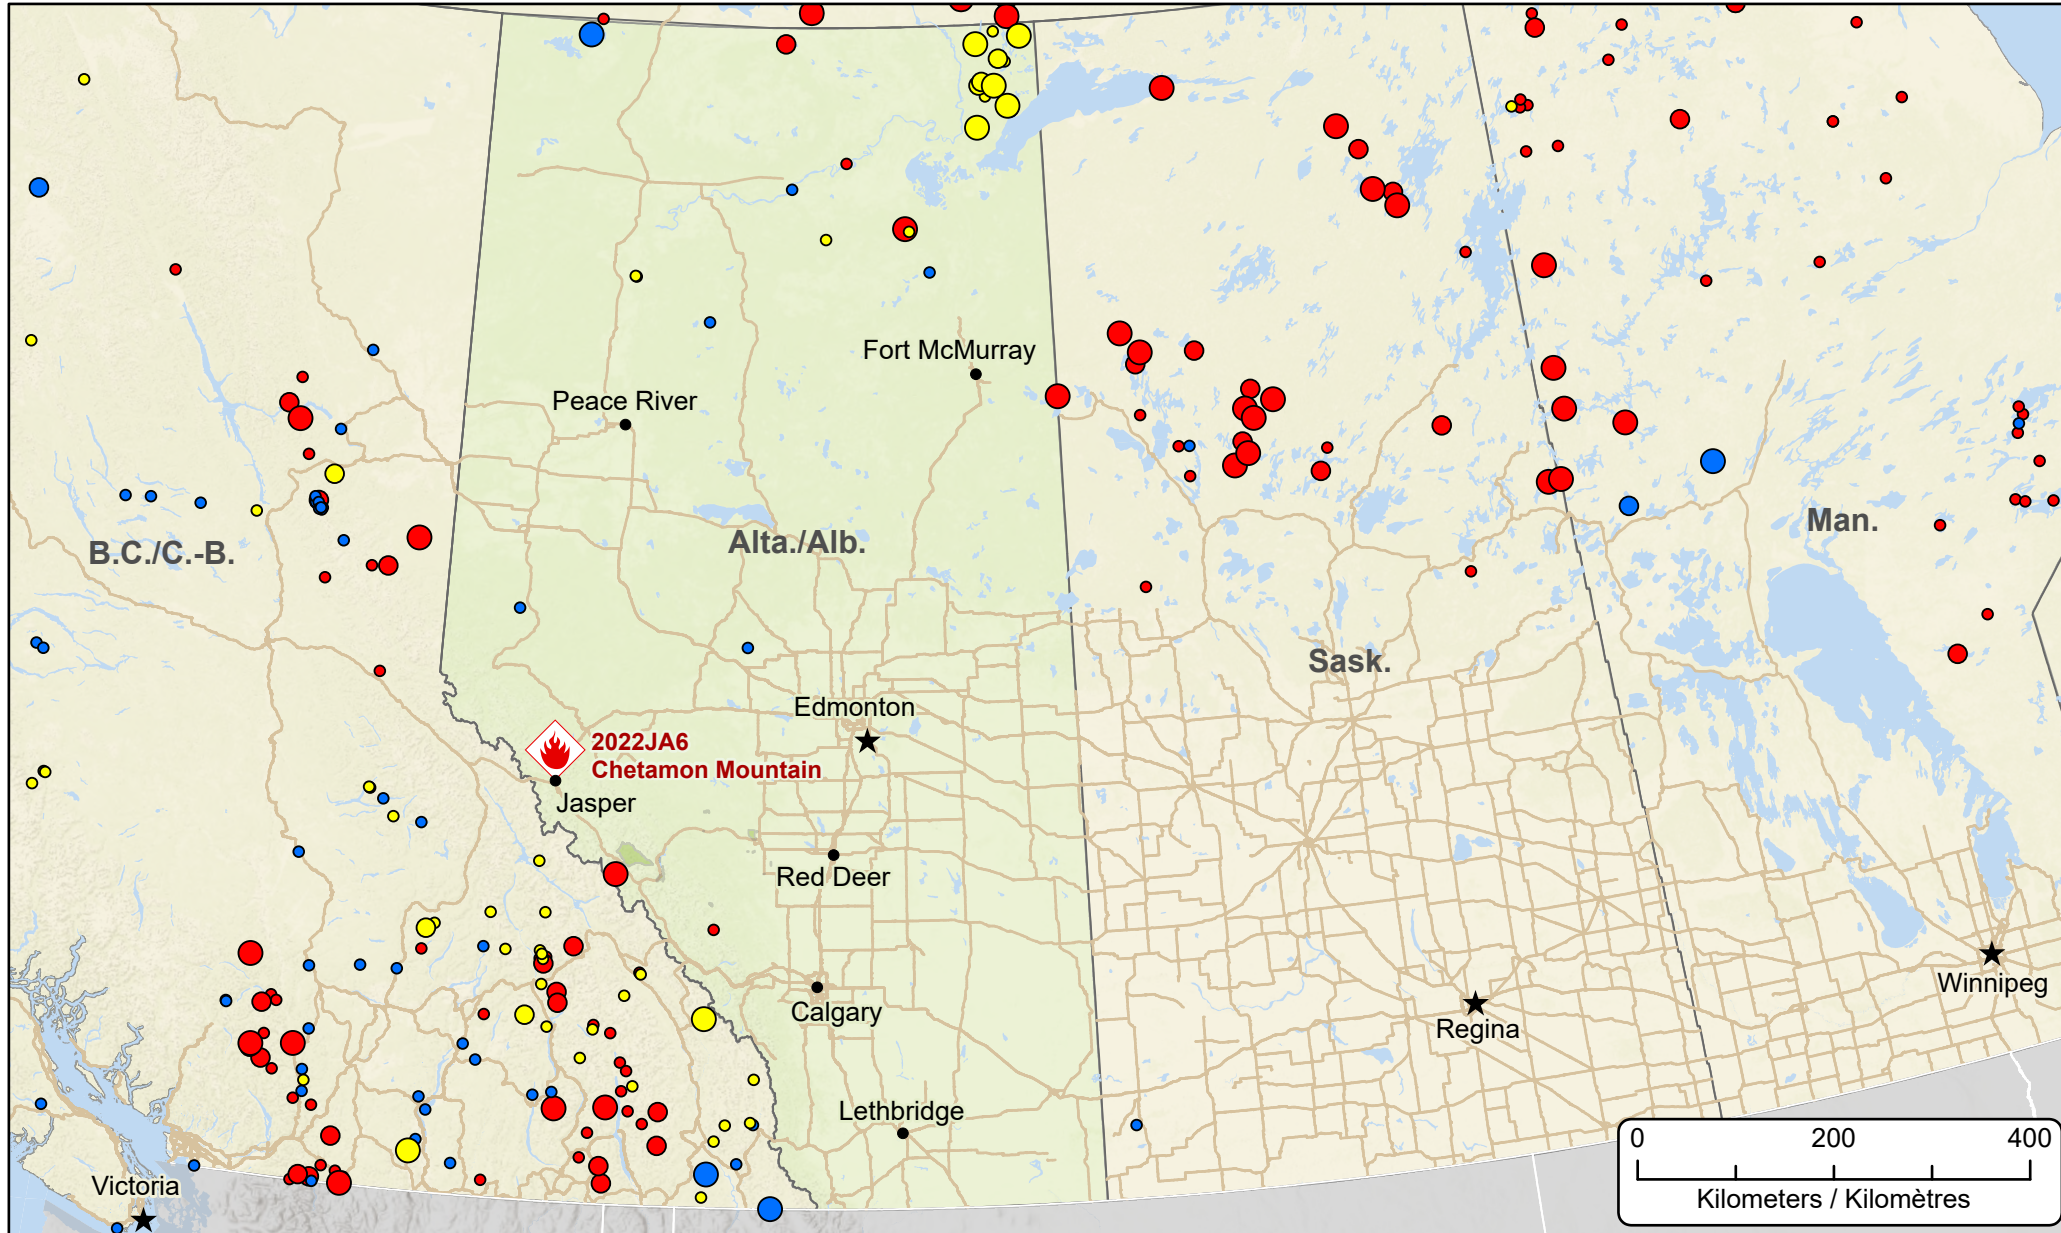

Wildfires of interest in Alberta
Feux de forêt d'intérêt en Alberta

- ★ Capital / Capitale
- Town / Ville
- Highway / Autoroute
- Wildfire of interest / Feu d'intérêt

Out of Control
Hors contrôle

- 1 - 100 Hectares
- 100 - 999 Hectares
- > 1000 Hectares

Being Held
Contenu

- 1 - 100 Hectares
- 100 - 999 Hectares
- > 1000 Hectares

Under Control
Maitrisé

- 1 - 100 Hectares
- 100 - 999 Hectares
- > 1000 Hectares