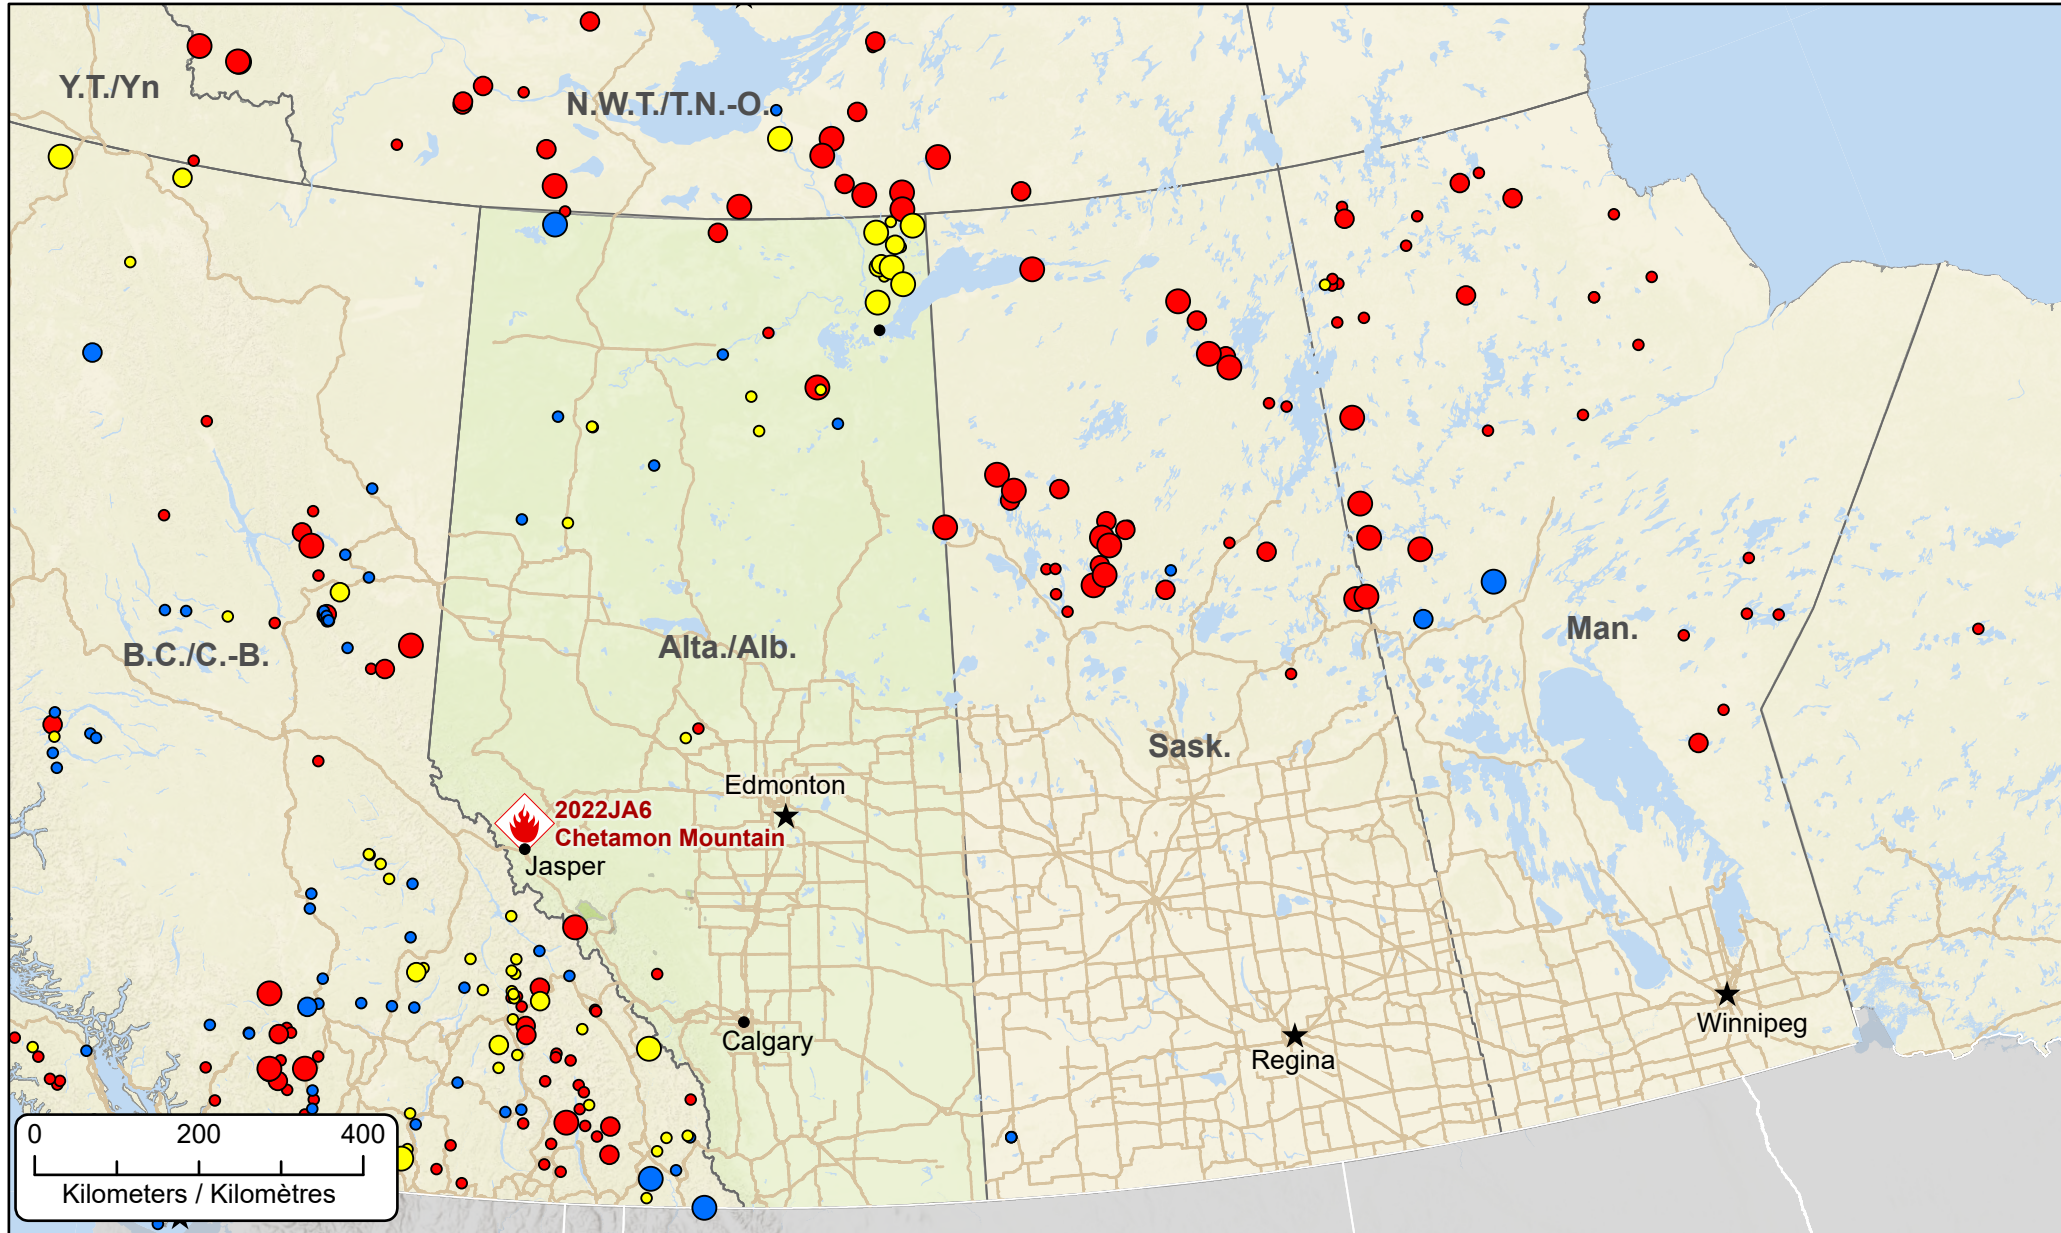

**Wildfires of interest in Alberta**  
**Feux de forêt d'intérêt en Alberta**

- ★ Capital / Capitale
- Town / Ville
- Highway / Autoroute
- Wildfire of interest / Feu d'intérêt

**Out of Control**  
**Hors contrôle**

- 1 - 100 Hectares
- 100 - 999 Hectares
- > 1000 Hectares

**Being Held**  
**Contenu**

- 1 - 100 Hectares
- 100 - 999 Hectares
- > 1000 Hectares

**Under Control**  
**Maîtrisé**

- 1 - 100 Hectares
- 100 - 999 Hectares
- > 1000 Hectares