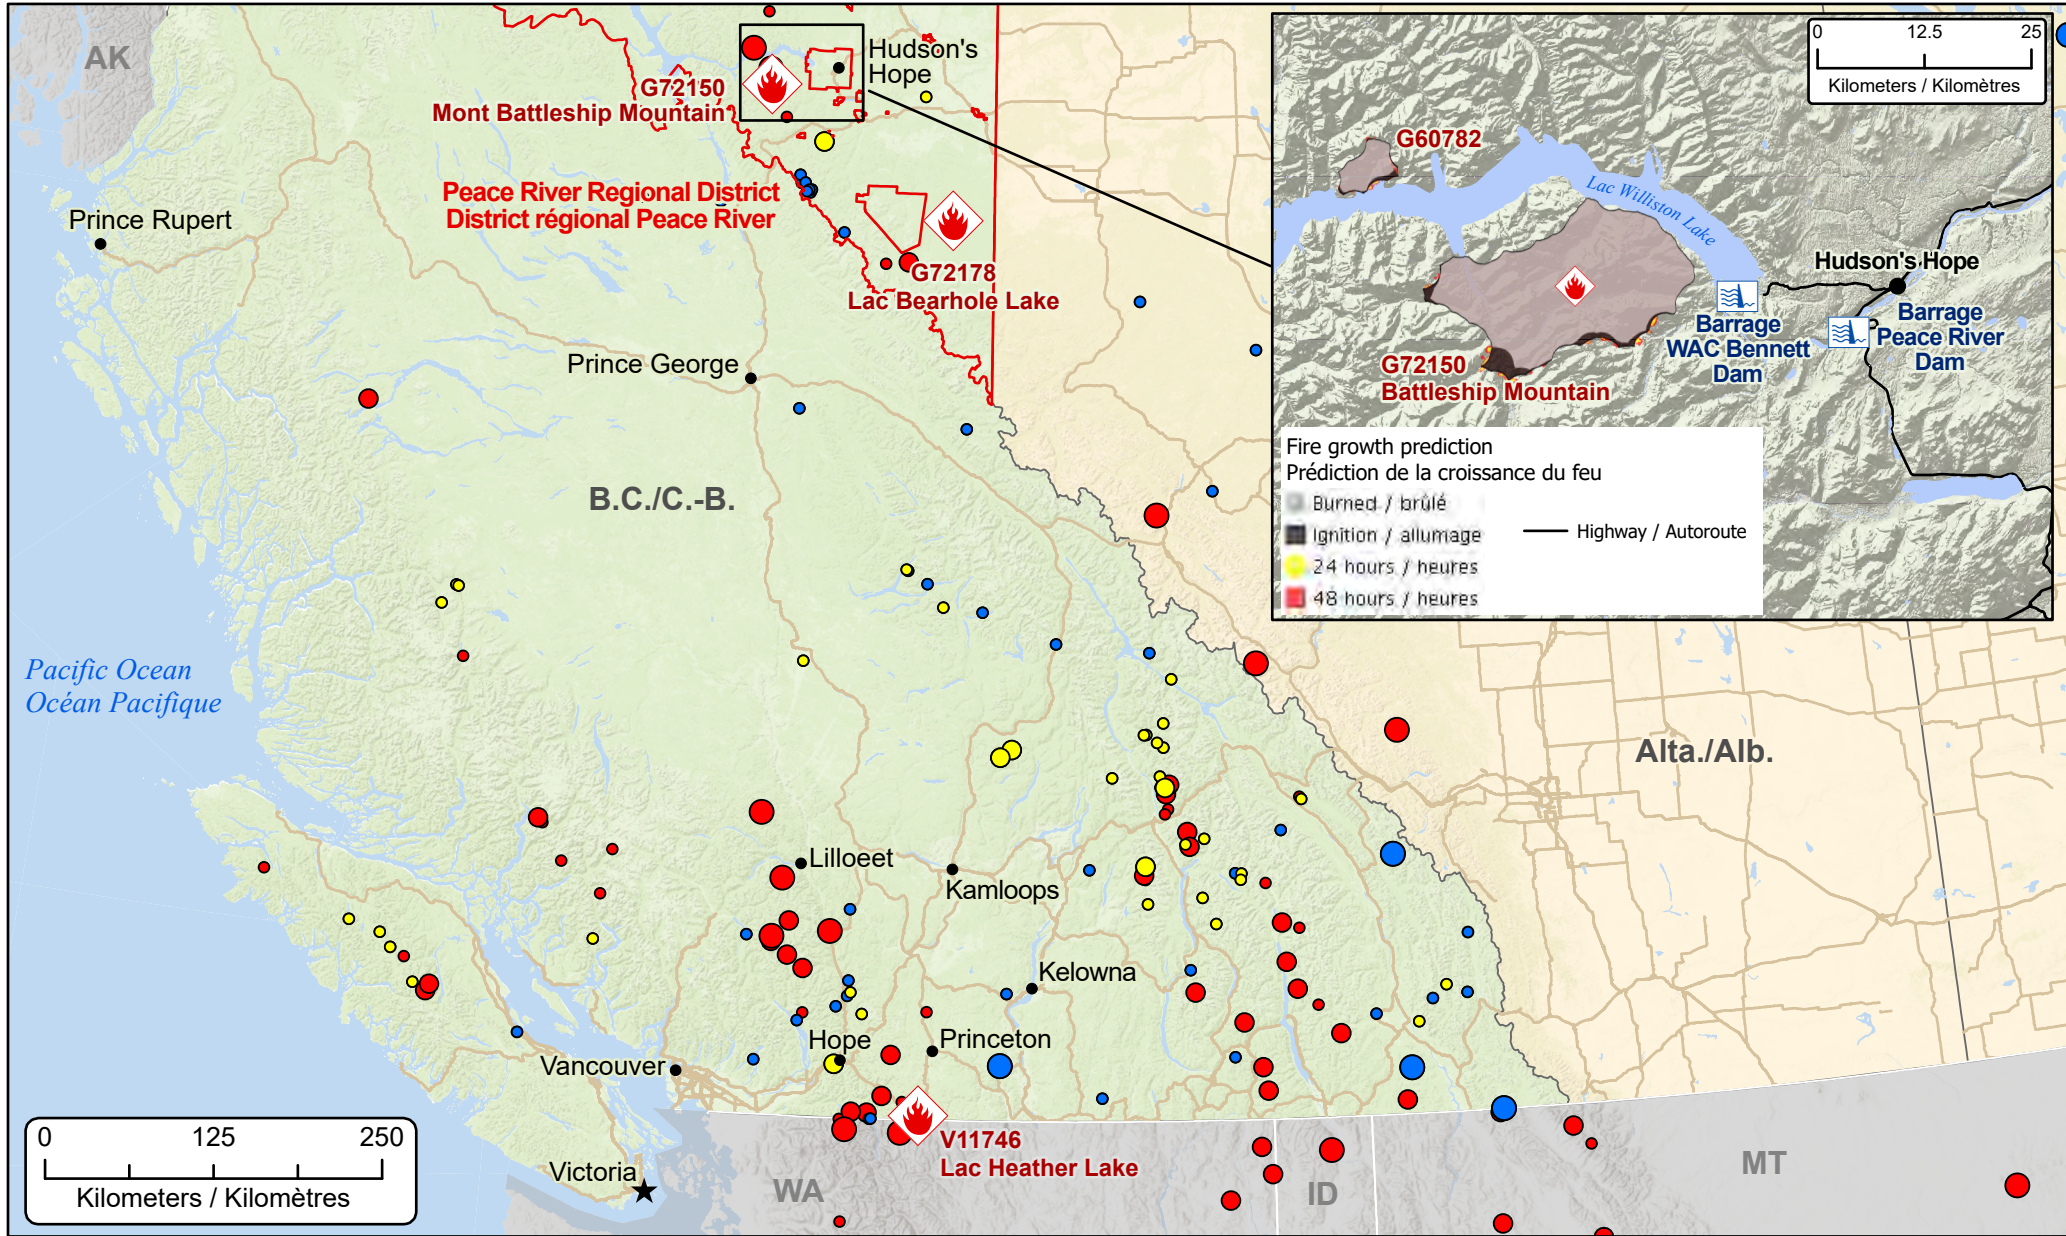

**Wildfires of interest in British Columbia**  
**Feux de forêt d'intérêt en Colombie-Britannique**

- ★ Capital / Capitale
- Town / Ville
- Wildfire of interest / Feu d'intérêt
- Regional District under State of Local Emergency / District régional sous état d'urgence locale
- Highway / Autoroute
- Dam / Barrage

- | Out of Control<br>Hors contrôle | Being Held<br>Contenu | Under Control<br>Maîtrisé |
|---------------------------------|-----------------------|---------------------------|
| 1 - 100 Hectares                | 1 - 100 Hectares      | 1 - 100 Hectares          |
| 100 - 999 Hectares              | 100 - 999 Hectares    | 100 - 999 Hectares        |
| > 1000 Hectares                 | > 1000 Hectares       | > 1000 Hectares           |