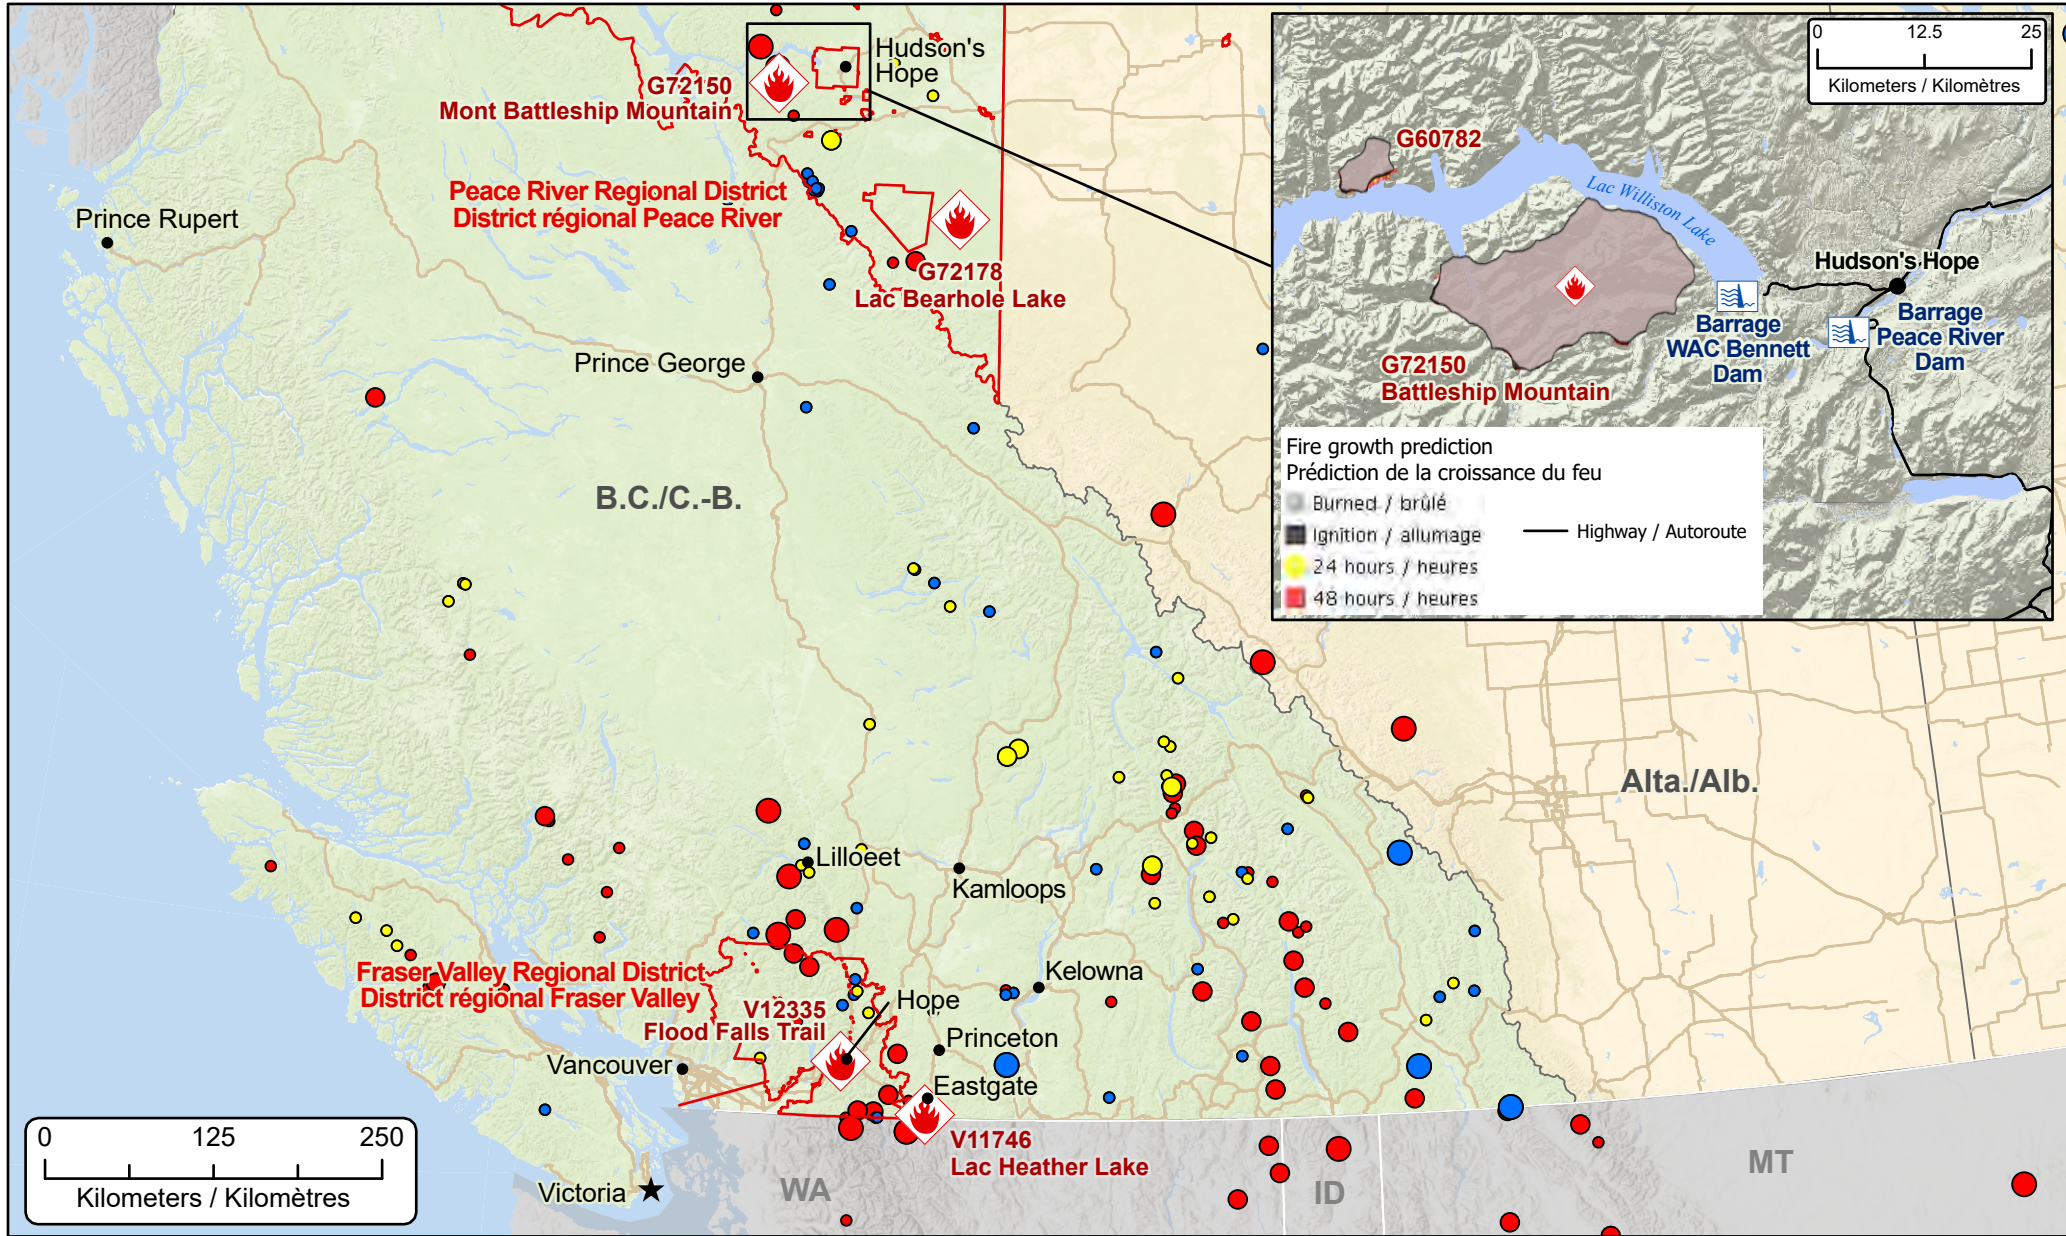

Wildfires of interest in British Columbia
Feux de forêt d'intérêt en Colombie-Britannique

- ★ Capital / Capitale
- Town / Ville
- Highway / Autoroute
- ▭ Regional District Under State of Local Emergency / District régional sous état d'urgence locale
- 🔥 Wildfire of interest / Feu d'intérêt
- 🏰 Dam / Barrage

- Out of Control / Hors contrôle**
- 1 - 100 Hectares
 - 100 - 999 Hectares
 - > 1000 Hectares

- Being Held / Contenu**
- 1 - 100 Hectares
 - 100 - 999 Hectares
 - > 1000 Hectares

- Under Control / Maîtrisé**
- 1 - 100 Hectares
 - 100 - 999 Hectares
 - > 1000 Hectares